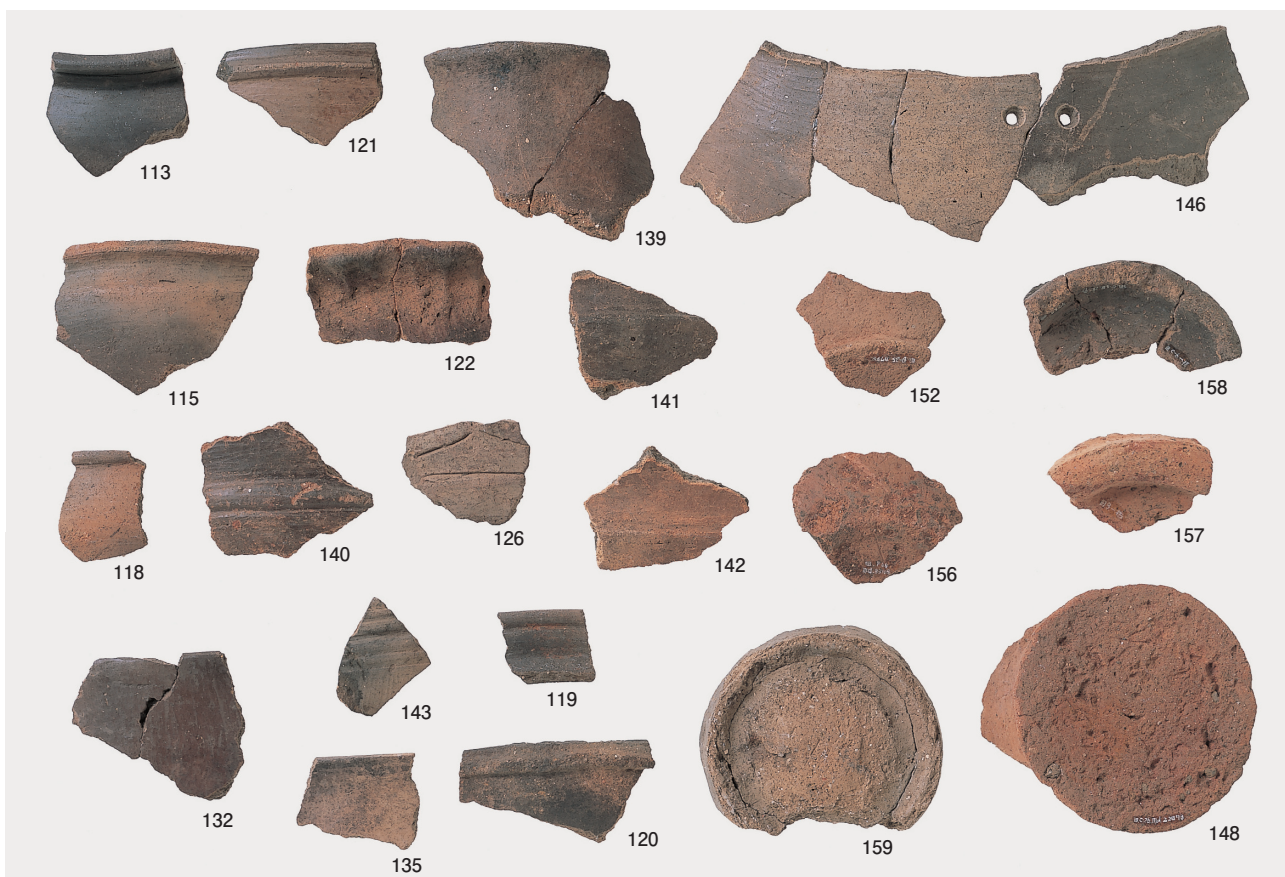

土坑8号

土坑18号

礫集積 4号

礫集積 5号

石器出土状況（有肩石斧）

溝状遺構11号検出状況

道跡3号 検出状況

ピット群

縄文時代後期土器

縄文時代晚期土器

豎穴住居跡7号出土土器1

豎穴住居跡7号出土土器2

豎穴住居跡2~12号出土土器