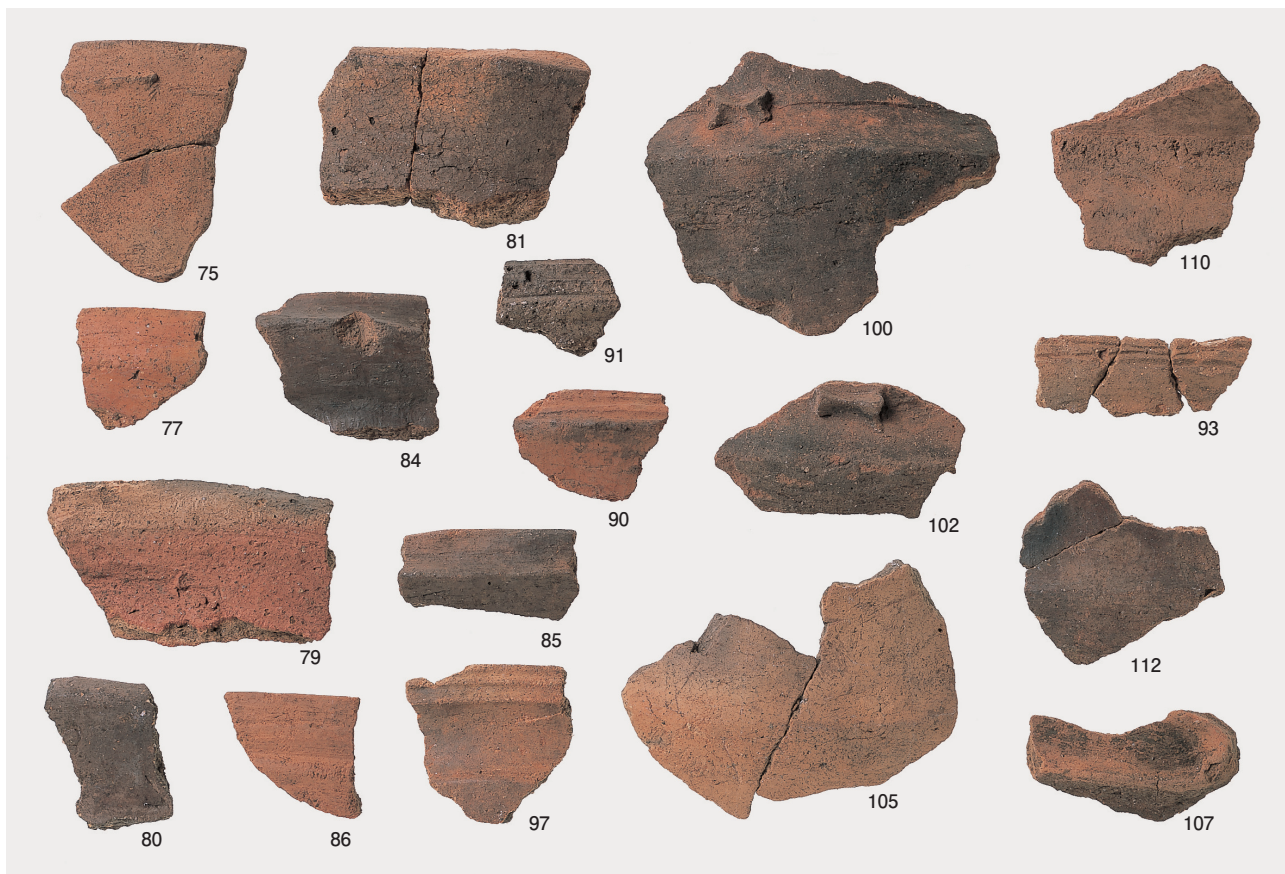

土坑8号

土坑18号

礫集積 4号

礫集積 5号

石器出土状況（有肩石斧）

溝状遺構11号検出状況

道跡3号 検出状況

ピット群

縄文時代後期土器

縄文時代晚期土器

豎穴住居跡7号出土土器1

豎穴住居跡7号出土土器2

豎穴住居跡2~12号出土土器