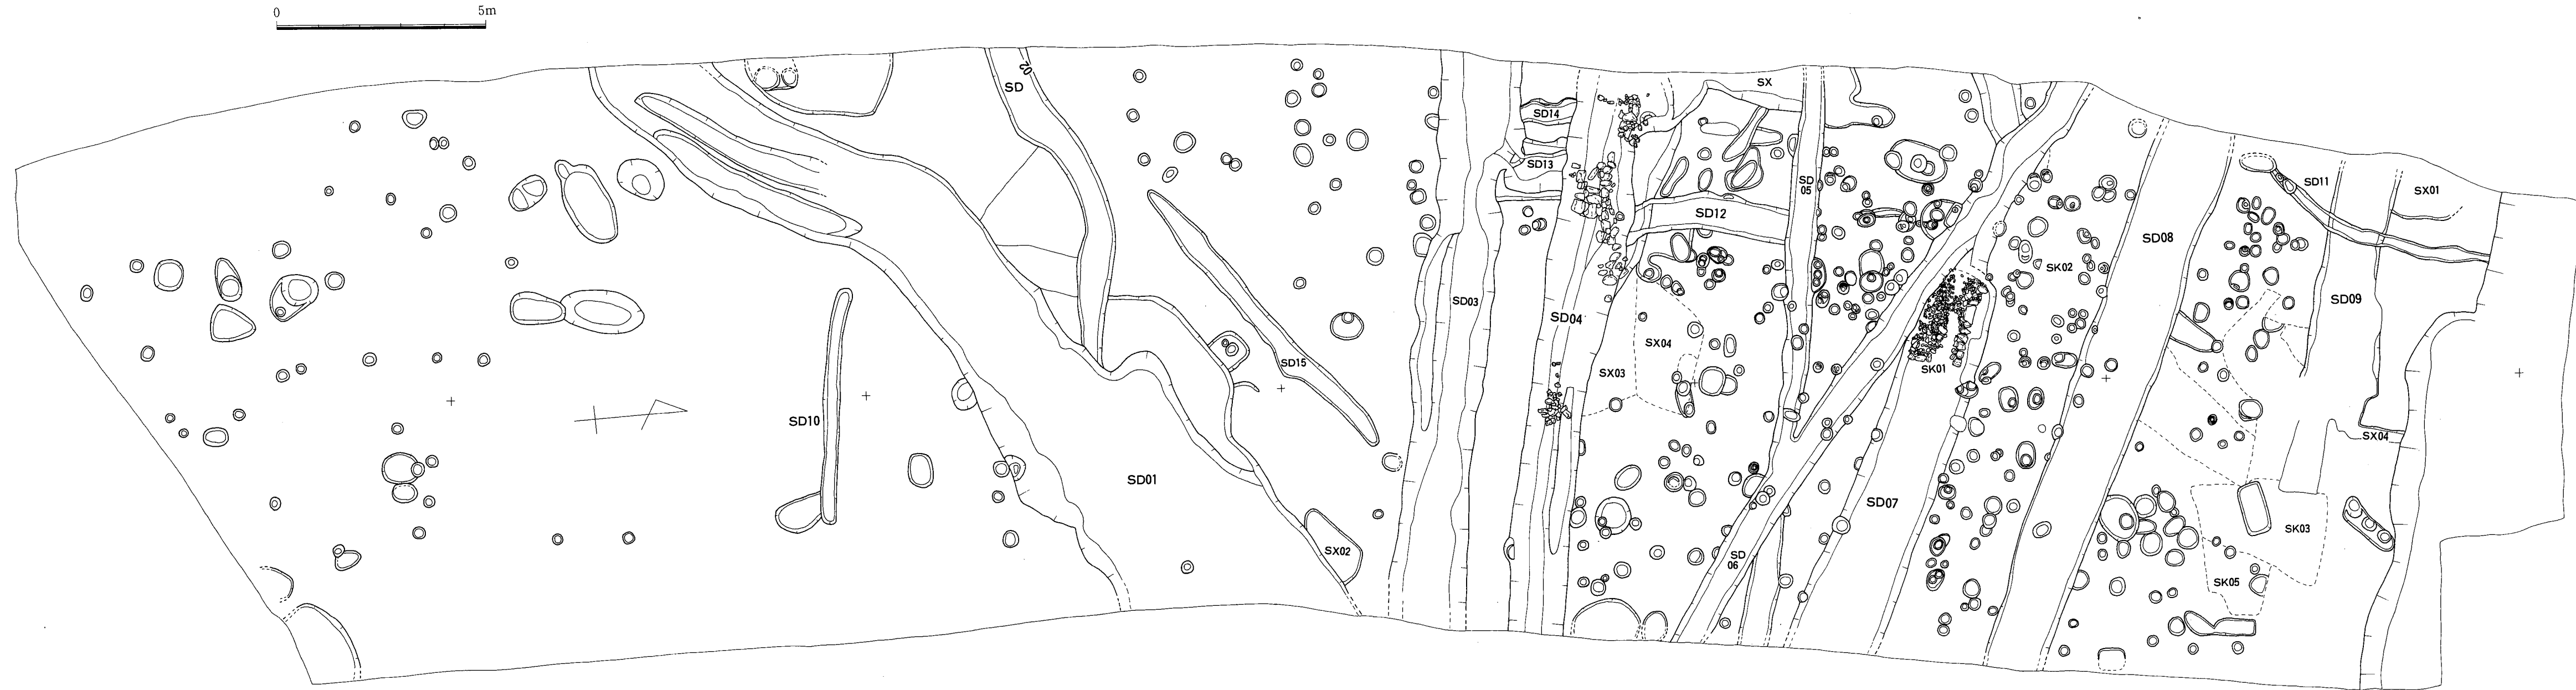

付図1 吉武遺跡群第11次調査I区遺構配置図 (福岡市)

付図1 吉武遺跡群第11次調査I区遺構配置図 (福岡市埋蔵文化財課調査報告書第303集)

付図2 吉武遺跡群第11次調査I'区遺構配置図 (福岡市埋蔵文化財課調査報告書第303集)

付図3 吉武遺跡群第11次調査Ⅱ区遺構配置図 (福岡市埋蔵文化財課調査報告書第303集)