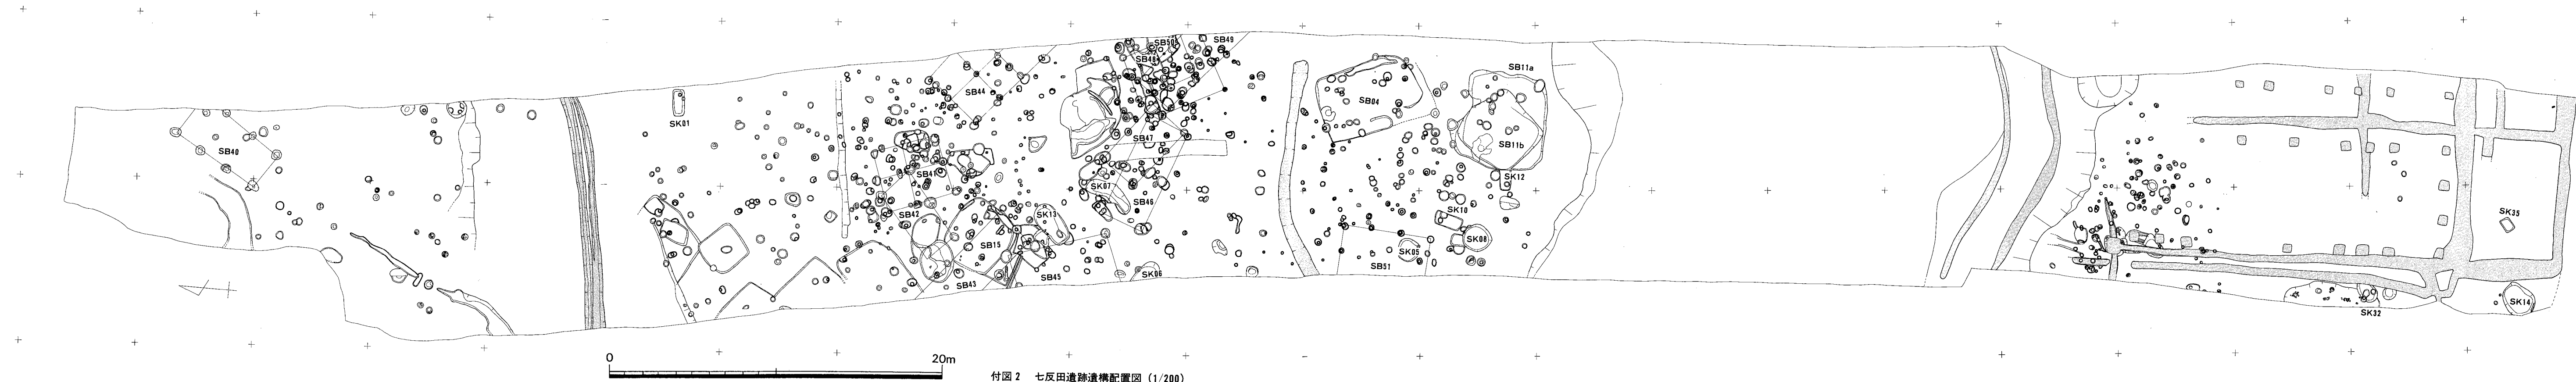

付図1 都地遺跡4次調査地点 遺構配置図 (1/200)

付図1 都地遺跡4次調査地点 遺構配置図 (1/200)

付図2 七反田遺跡遺構配置図 (1/200)