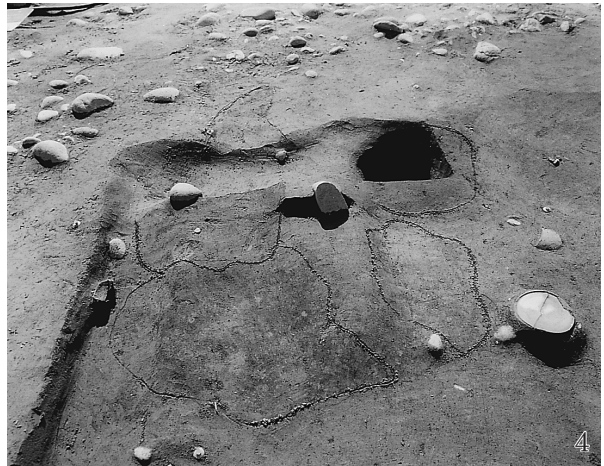

吉倉B遺跡全景 古代面

吉倉B遺跡

1. A地区下層(東から) 2. B地区下層全景(北から)

吉倉B遺跡

1. 竪穴住居集中区(東から) 2. SI01(西から) 3. SI02(東から) 4. SI02(西から)
5. SI02遺物出土状況(北から)

吉倉B遺跡

1. SI03(西から) 2. SI03(南から) 3. SI04(西から) 4. SI04(北から)
5. SI05(北から) 6. SI05(西から) 7. SI08(西から) 8. SI12(西から)

吉倉B遺跡

1. SI06(西から) 2. SI06(西から) 3. SI07(北から) 4. SI07カマド(北から)
5. 竪穴住居集中区(南から) 6. SI09~11(西から) 7. SI09カマド(西から) 8. SI09カマド(南から)