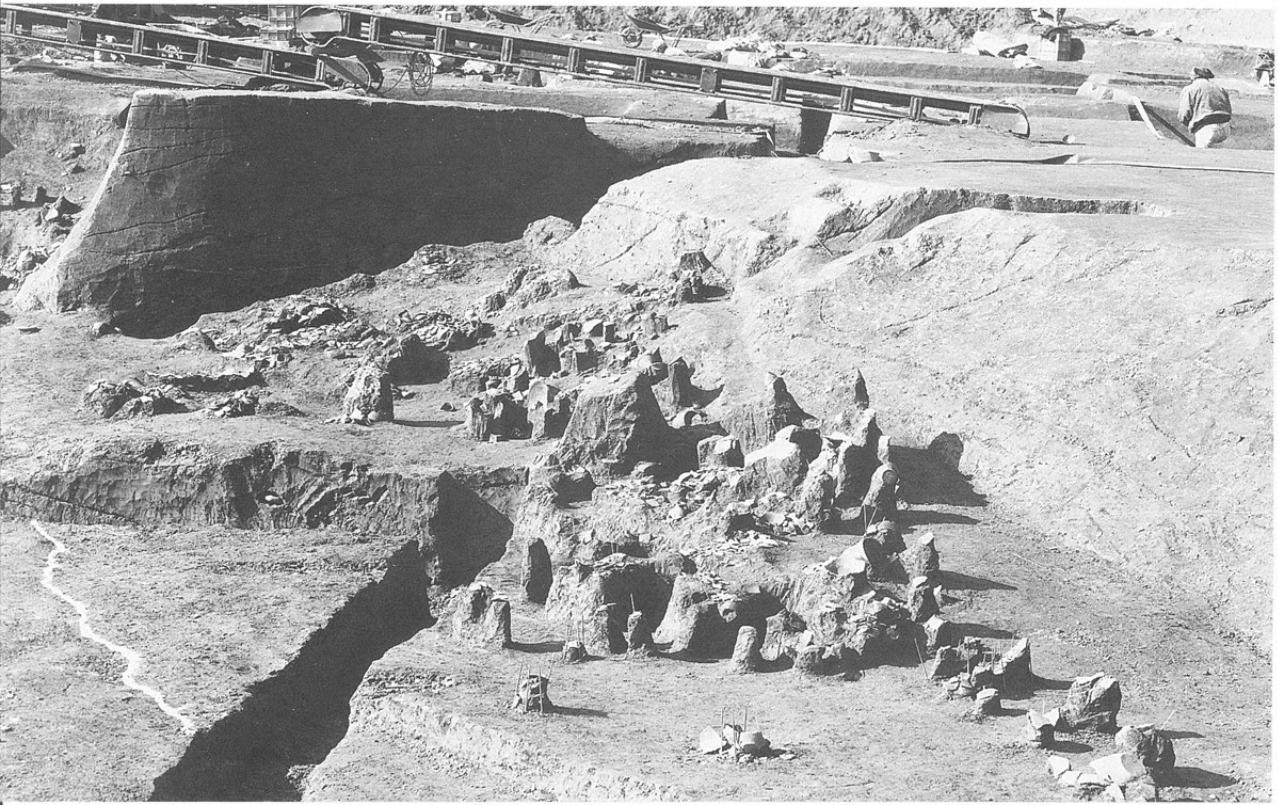

SD100A地点  
完掘(弥生中期面)

SD100B地点  
検出状況(古代面)

SD100B地点  
調査開始

SD100B地点  
遺物出土状況  
(弥生後期面)

SD100B地点  
遺物出土状況  
(弥生後期面)

SD100B地点  
遺物出土状況  
(弥生後期面)

SD100B地点  
IG17グリッド付近  
遺物出土状況

左 SD100B地点  
No.3 土器  
出土状況