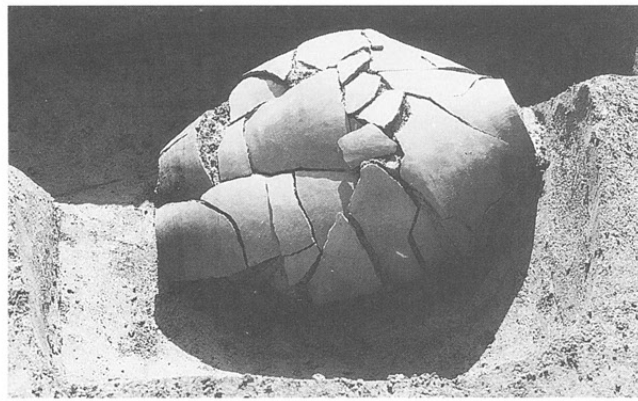

右 SD100B地点  
No.15~18土器  
出土状況

左 SD100B地点  
No.38土器  
出土状況

右 SD100B地点  
No.76, 77土器  
出土状況

SD100B地点完掘  
(弥生後期面)

SD100B地点完掘  
(弥生中期面)

SD101E地点完掘  
(古墳前期面)

SD101E地点完掘  
(古墳前期面)

左 SD101D地点  
遺物出土状況  
(弥生後期面)  
右 同上(拡大)