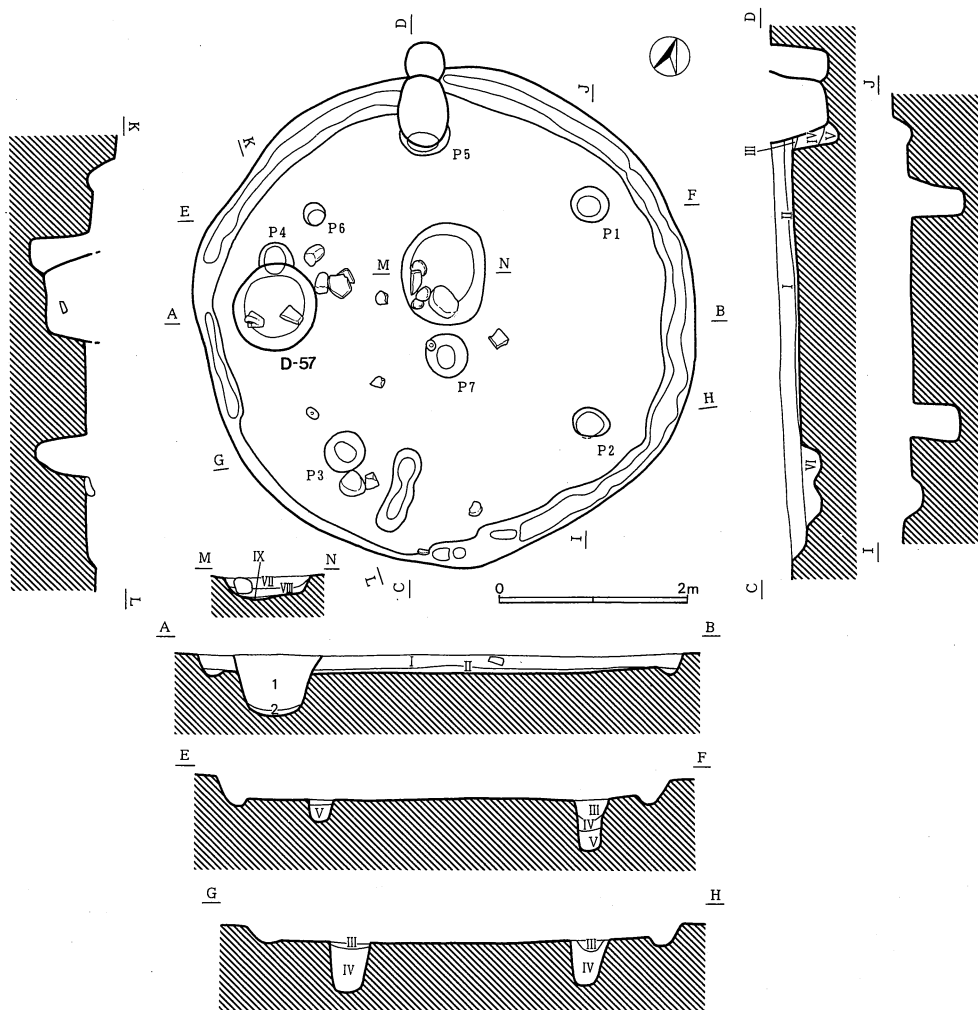

第1図 宮平遺跡の位置 (1 : 50000)

Ⅱ 宮平遺跡の遺構と遺物

平成12年度から17年度にかけて検出された遺構は、第3図・第1表のとおりである。

このうち平成17年度には、現場作業としてJ-39・42号住居址、およびD-57・58号土坑の調査を行った。

また、室内作業としては、J-35・37号住居址の土器の復元作業を行ったほか、これまでの継続調査で出土した遺物の水洗・注記・接合・実測・製図作業などを実施した。

本年度に作業を実施したJ-35号住居址から出土した縄文中期の石棒の実測図、埋甕の復元写真、J-42号住居址から出土した深鉢の復元写真を以下の頁に図示しておく。

第1表 2000～2005年度の調査で検出された遺構数

遺構名	住居址	土坑	配石	土器組み
数	15軒	10基	4基	1基
No.	J-28～J-43	D-47～56	B-1・2・3	B-4

第2図 宮平遺跡の体験発掘（埋蔵文化財保護の普及・啓発事業）5月14日

第3図 宮平遺跡2000~2005年度調査区全体図 (1:200)

土層説明

- I層 黒褐色 (10YR2/3) 5-10mmほどのパミスを少量含み、こぶし大の大きなパミスも含む。
- II層 黒褐色 (10YR3/2) 5-10mmほどのパミス・ローム粒子をよく含む。しまりがある。
- III層 黒色 (10YR2/1) 5mmほどのパミスをよく含む。
- IV層 暗褐色 (10YR3/3) 20-30mmほどのパミスをよく含む。ロームをブロック状に含む。
- V層 褐色 (10YR4/6) 埋め戻したローム層。
- VI層 褐色 (10YR4/4) ロームをブロック状に含む。貼り床か。
- VII層 黒色 (10YR2/1) 炉の覆土。ローム粒子を含む。焼土は混じらず。
- VIII層 黒褐色 (10YR3/2) 炉の覆土。ローム粒子をよく含む。焼土は混じらず。
- IX層 暗赤褐色 (5YR3/6) 被熱により赤化したローム層。