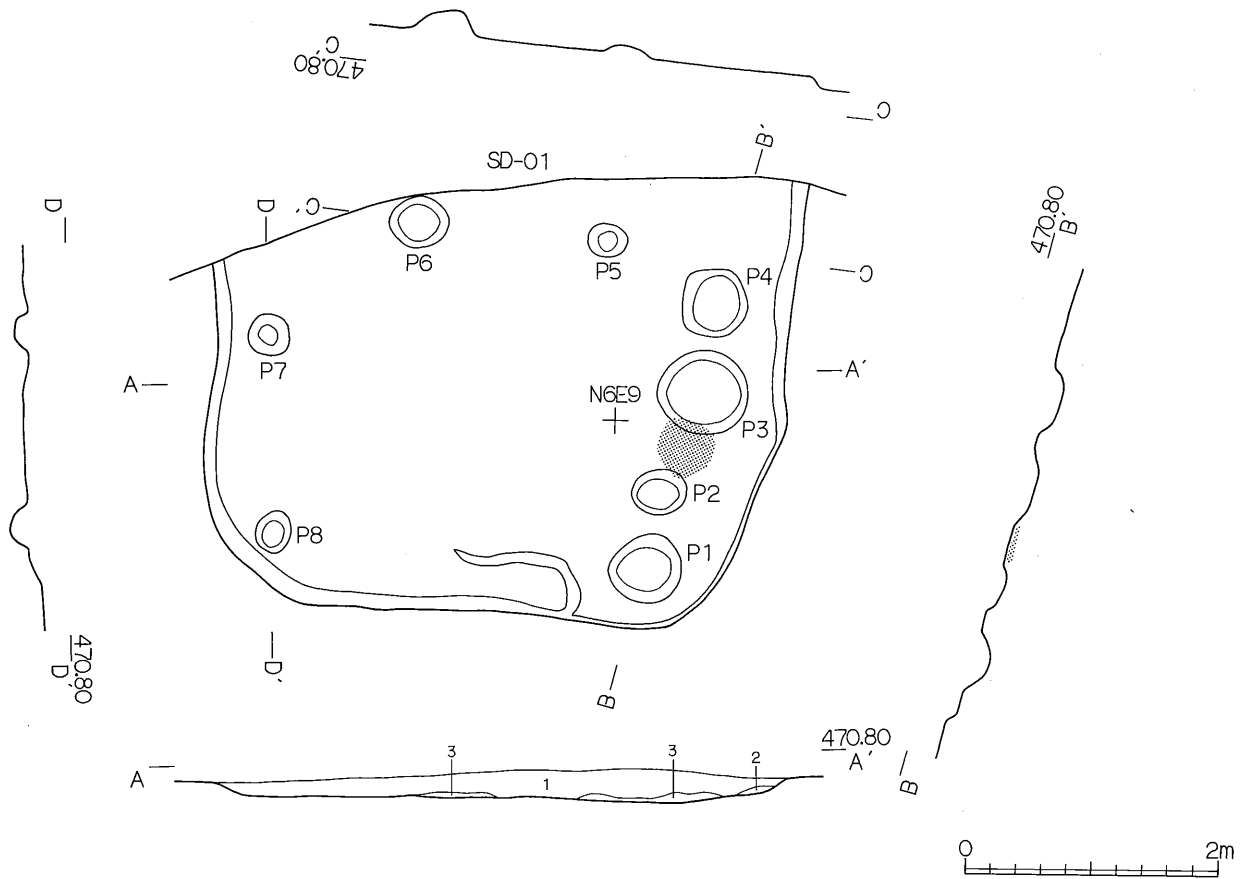

第7图 第3号住居址实测图