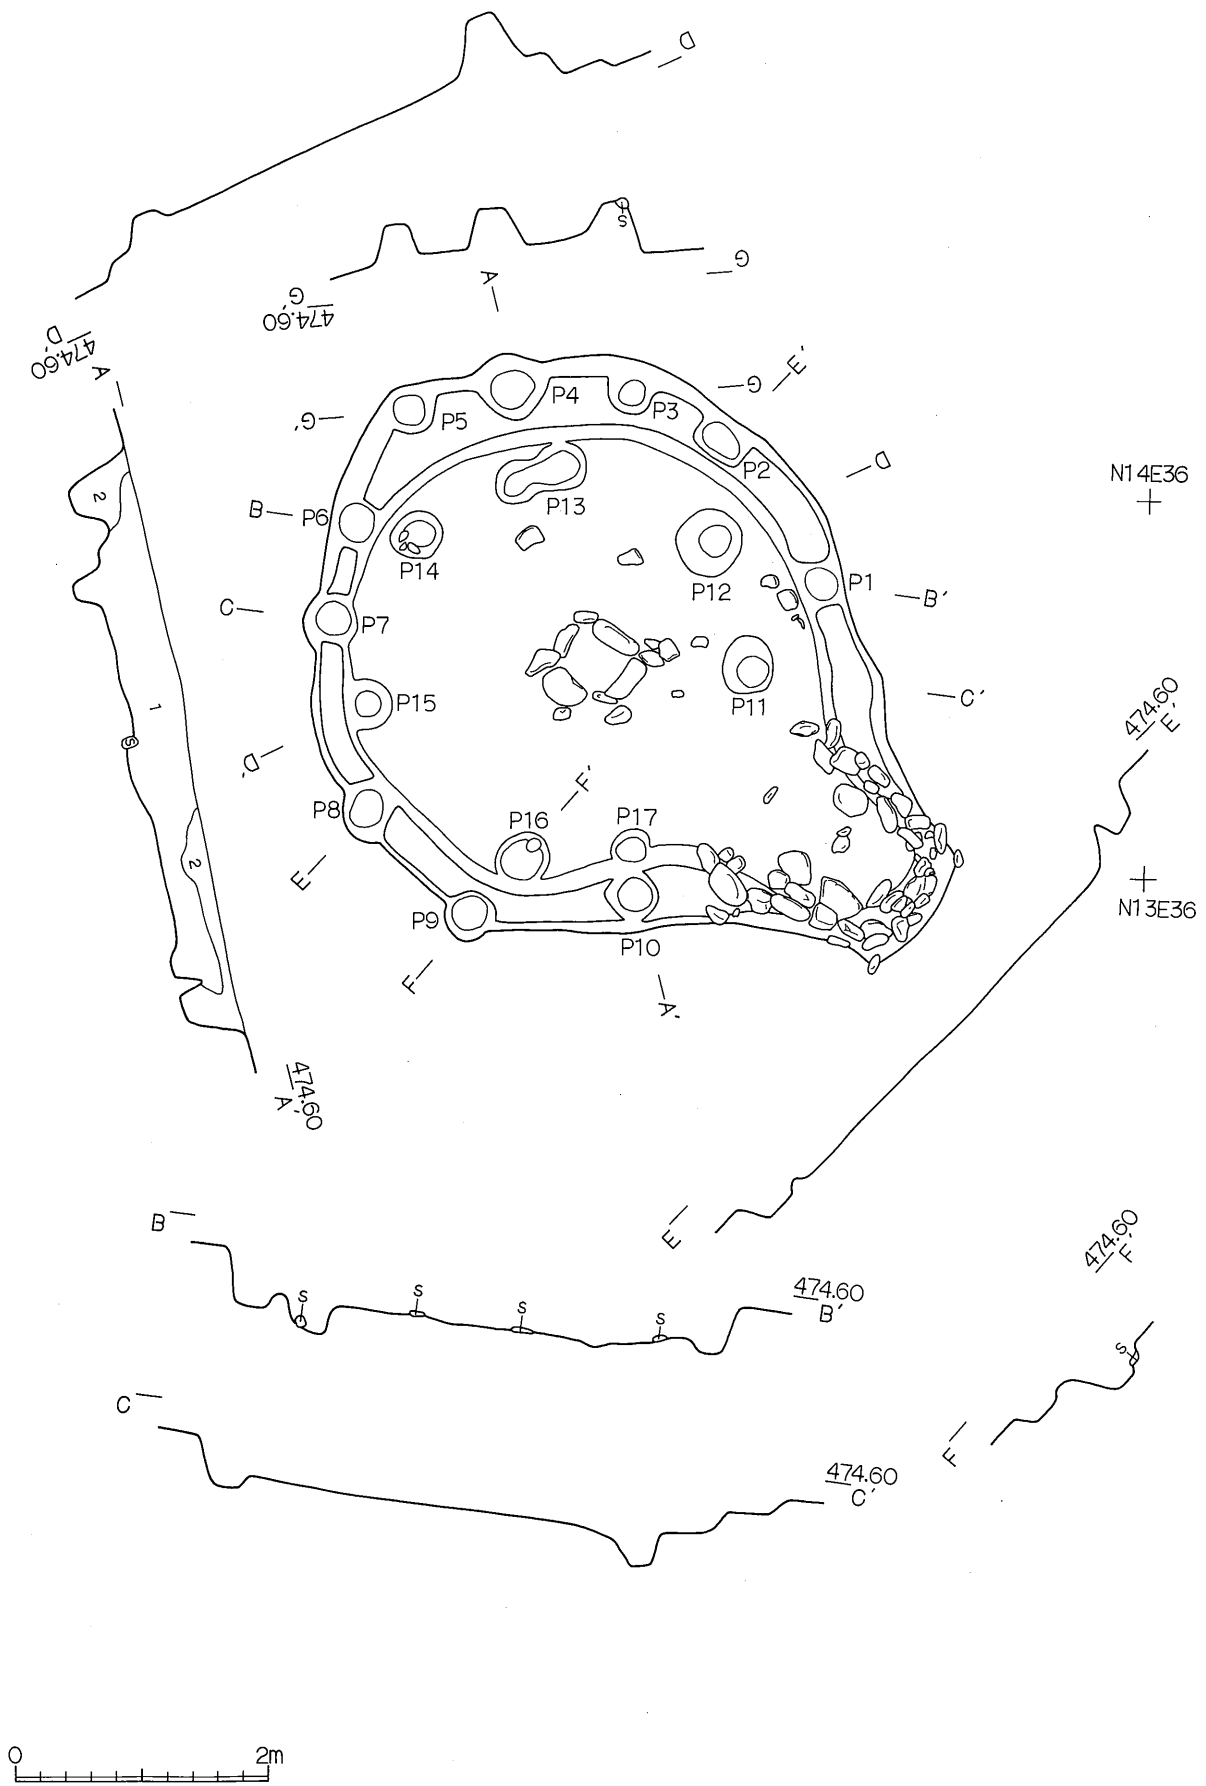

# 例 言

1 本書は、八幡裏遺跡の発掘調査報告書Ⅱの図版編である。

2 発掘調査のうち、現地調査を平成6年7月15日から11月4日に実施し、遺物整理と本書の作成を現地調査の期間中の雨天時及び平成7年度に実施した。刊行は平成9年3月31日までにいった。

3 発掘調査及び本書の作成の作業は、以下のとおり分担していった。

○現場での調査補助及び作業

神林重喜、柴崎仁志、柴崎今朝義、井部定雄、林正治、小柳治雄、土屋友春、小山幹雄、前村浩、西沢勝、宮崎のぶい、里見もとめ、荒井かぎ子、大井敬子、安部節子、中村美奈子、荒井陽太、西沢直之、手塚秀樹、荒井冬実、山崎篤、西沢志保、竹内和好、神林誠一、坂口興昌、堀内今朝次、柳沢仁美 [シルバー人材センター] 安田龍雄、寺田泰雄、大沢栄一、足立広海、黒岩匡、荒井亮一、竹内文子

第11图 第5号住居址实测图

第12图 第7号住居址实测图

第13图 第8号住居址实测图

第14图 第9号住居址实测图

第15图 第11号住居址实测图

第16図 第11号住居址張り出し部実測図

第17図 第11号住居炉址実測図

第18图 第12号住居址实测图