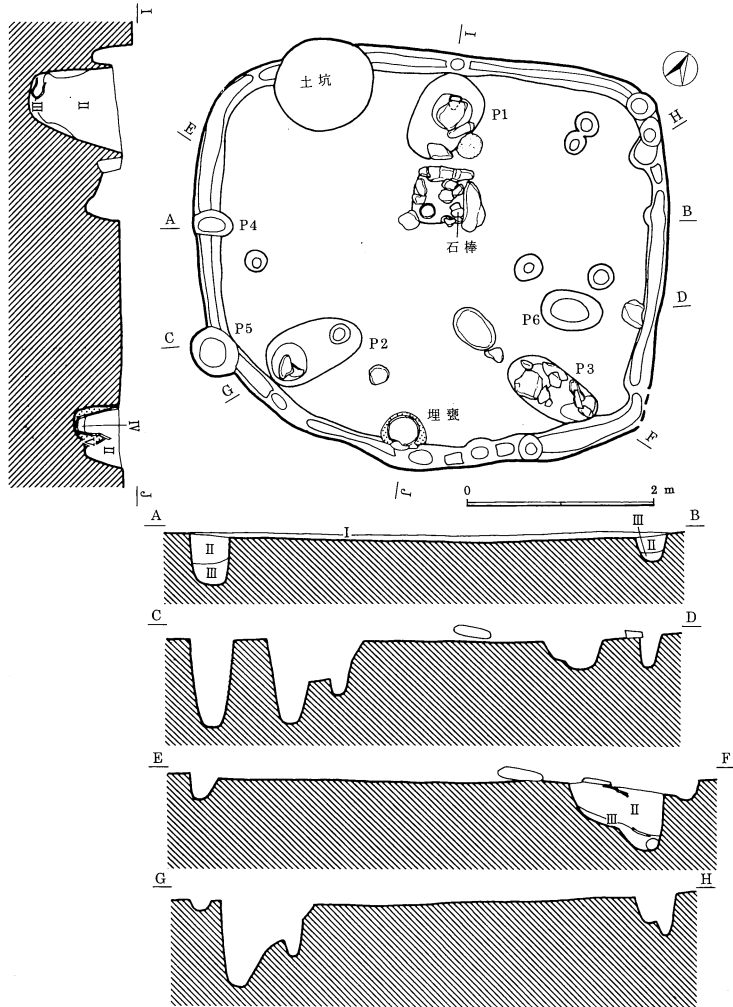

町内遺跡'03

—— 長野県北佐久郡御代田町内遺跡 平成15年度発掘調査報告書 ——

2004

長野県御代田町教育委員会

例 言

- 1 本書は長野県北佐久郡御代田町内の町内遺跡発掘調査報告書である。
- 2 調査は、平成15年度国庫補助事業として、調査担当者を堤隆とし、御代田町教育委員会が次の期間実施した。
- 3 発掘調査期間 平成15年9月25日～平成15年12月5日
遺物整理期間 平成15年4月21日～平成16年3月25日
- 4 本書に掲載したのは宮平遺跡の発掘調査報告である。
- 5 本調査、整理にかかわった調査員・作業員は以下のとおりである。
主任調査員：鳥居 亮
調 査 員：都築恵美子
作 業 員：中込輝子、砂連尾恵美子、行田祐子
- 6 本書の執筆および編集は、御代田町教育委員会の責任のもとに、堤 隆がおこなった。

目 次

例 言

目 次

本 文

- 1 宮平遺跡 調査概要……………2
- 2 検出された遺構と遺物……………3
- 3 写真図版……………5

Ⅱ 宮平遺跡の遺構と遺物

平成12年度から15年度にかけて検出された遺構は、第2図・第1表のとおりである。

このうち平成15年度には、J-35号住居址1軒のみを調査した。

J-35号住居址からは、縄文中期の石棒、埋甕などが出土した。

第1表 2000～2003年の調査で検出された遺構数

遺構名	住居址	土坑	配石	土器組み
数	8軒	5基	4基	1基
No.	J-28～J-35	D-47・48・51・52	B-1・2・3	B-4

第2図 宮平遺跡2000～2003年調査区全体図 (1:200)

- I層 軽石を多量に含む黒色土 (10YR2/1)
- II層 軽石を多量に含み、炭化物を若干含む黒色土 (10YR2/1)
- III層 ローム粒を多量に含み、しまりのないぶい黄褐色土 (10YR4/3)
- IV層 軽石をあまり含まずローム粒を若干含む黒褐色土 (10YR2/2)
- V層 小粒の軽石とローム粒をよく含むぶい黄褐色土 (10YR4/3)