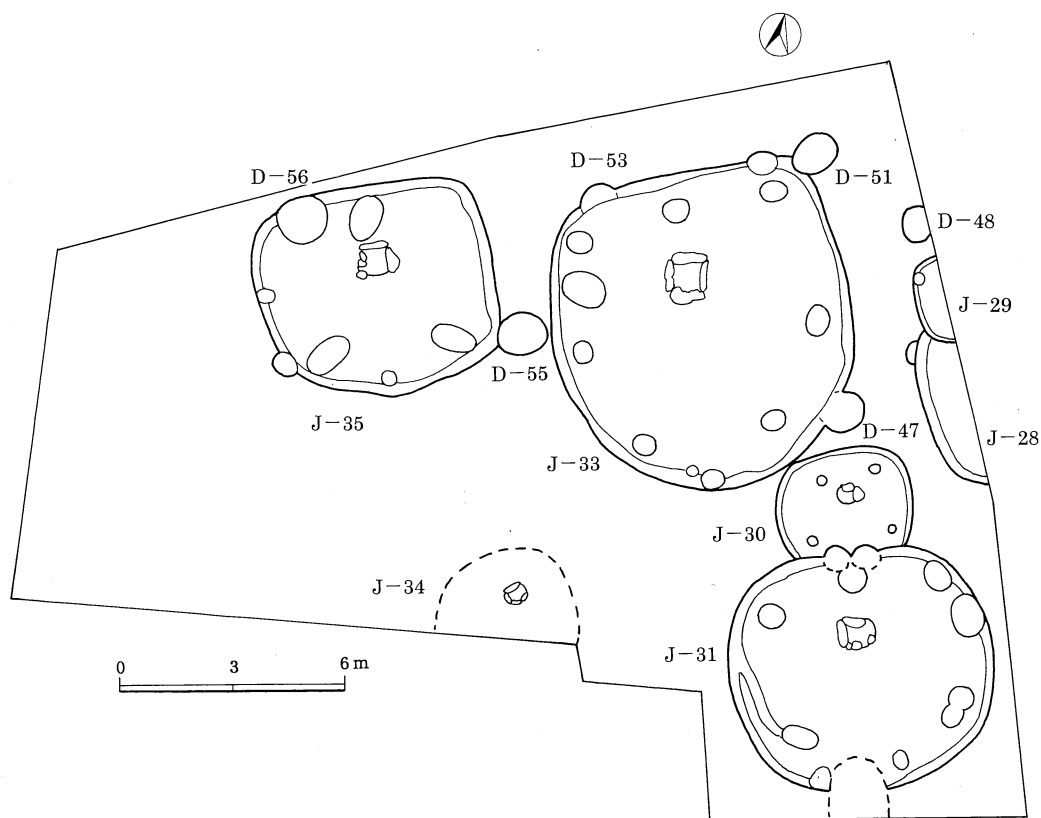

目 次

例 言

目 次

本 文

- 1 宮平遺跡 調査概要……………2
- 2 検出された遺構と遺物……………3
- 3 写真図版……………5

Ⅱ 宮平遺跡の遺構と遺物

平成12年度から15年度にかけて検出された遺構は、第2図・第1表のとおりである。

このうち平成15年度には、J-35号住居址1軒のみを調査した。

J-35号住居址からは、縄文中期の石棒、埋甕などが出土した。

第1表 2000～2003年の調査で検出された遺構数

遺構名	住居址	土坑	配石	土器組み
数	8軒	5基	4基	1基
No.	J-28～J-35	D-47・48・51・52	B-1・2・3	B-4

第2図 宮平遺跡2000～2003年調査区全体図 (1:200)

- I層 軽石を多量に含む黒色土 (10YR2/1)
- II層 軽石を多量に含み、炭化物を若干含む黒色土 (10YR2/1)
- III層 ローム粒を多量に含み、しまりのないぶい黄褐色土 (10YR4/3)
- IV層 軽石をあまり含まずローム粒を若干含む黒褐色土 (10YR2/2)
- V層 小粒の軽石とローム粒をよく含むぶい黄褐色土 (10YR4/3)