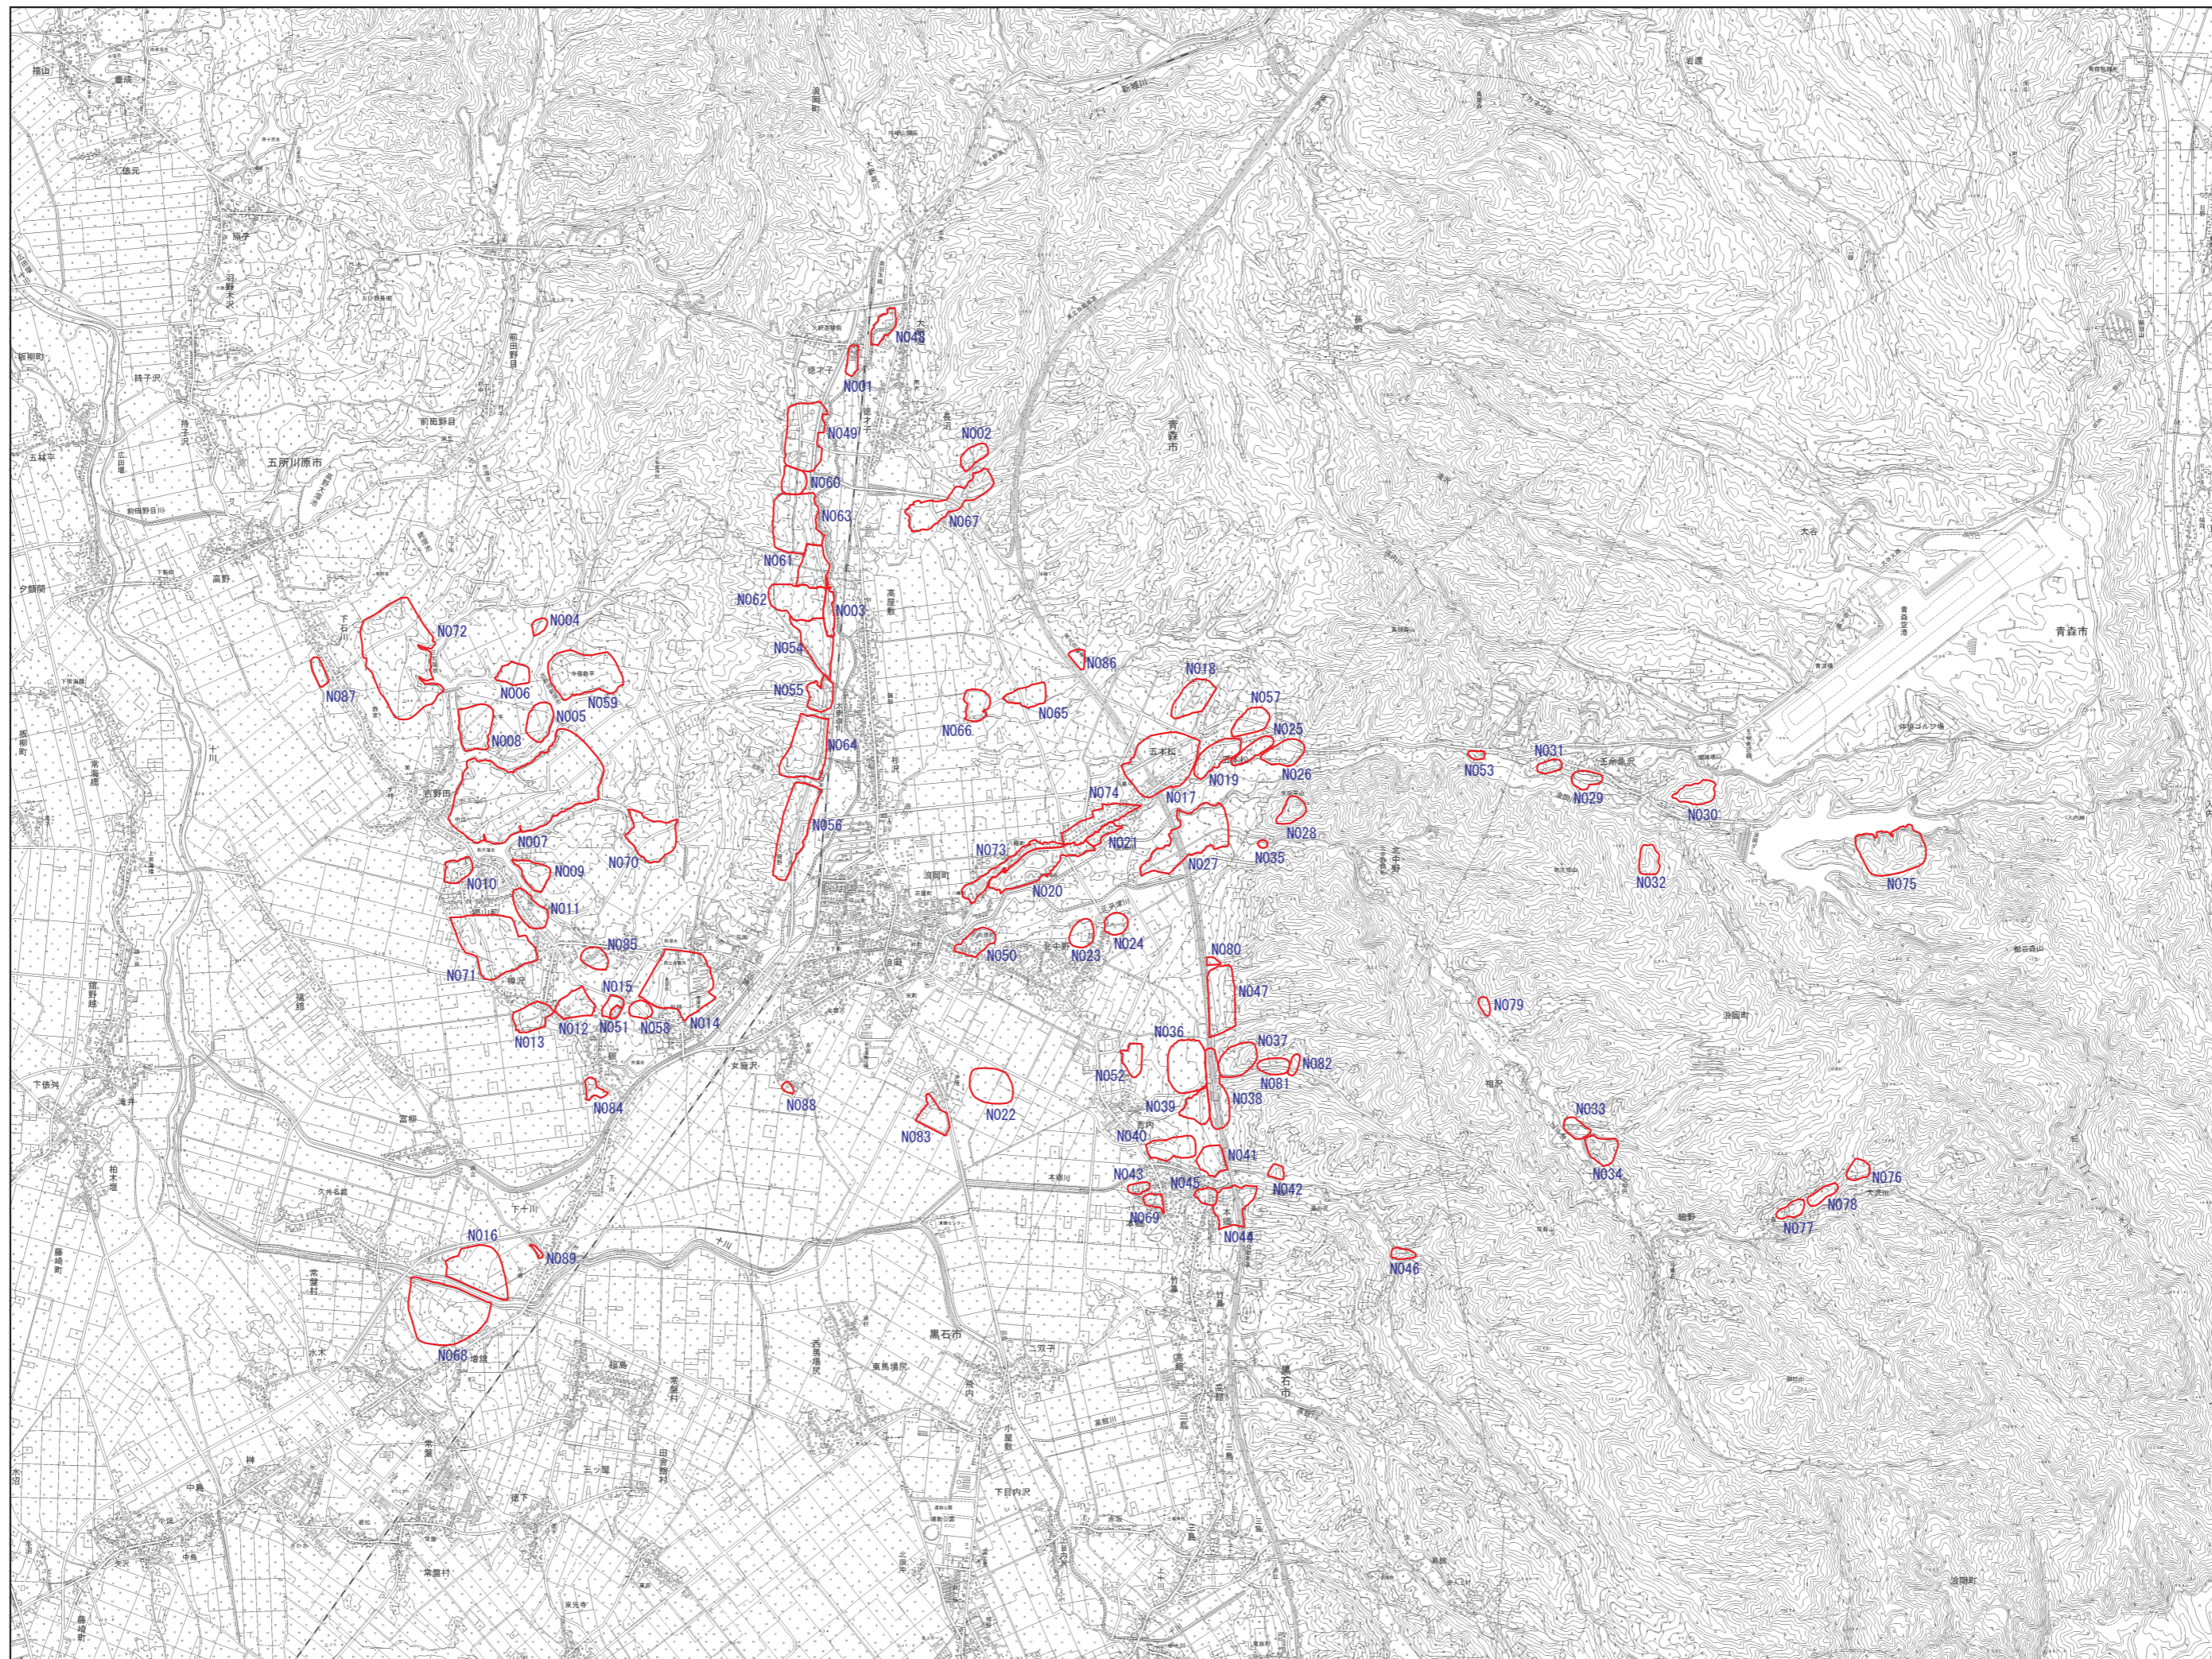

# 青森市遺跡地図（浪岡地区）

平成20年1月末日現在

1:50,000