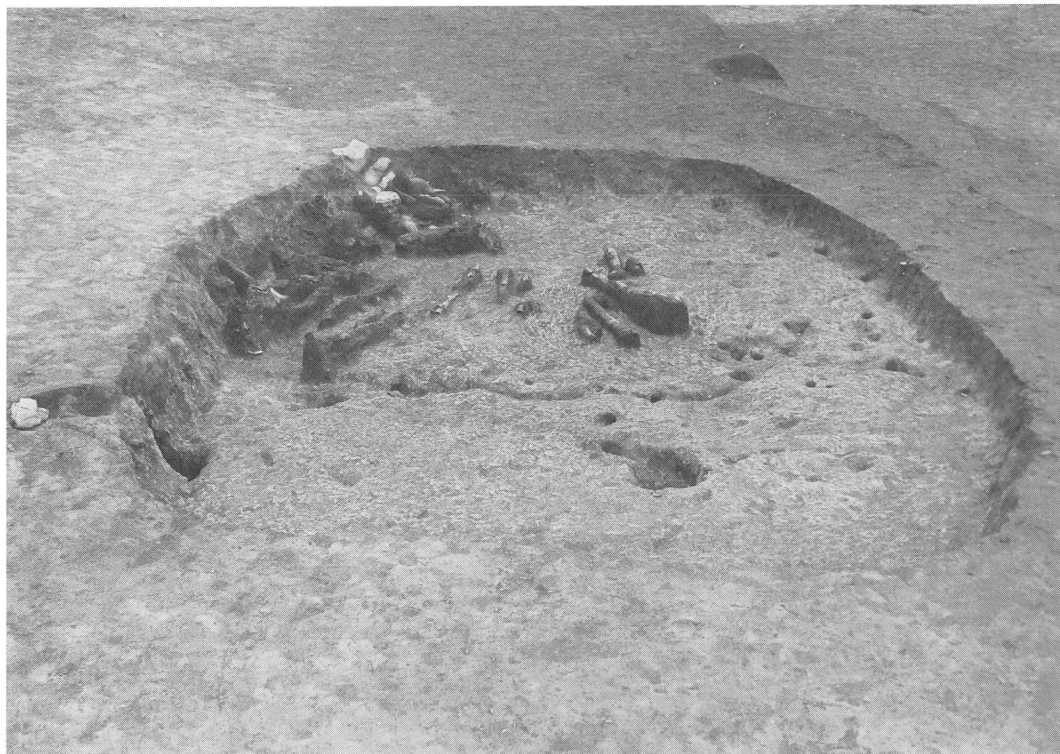

写真44 程久保遺跡第18・28号竪穴住居址炭化物出土状態（西から）

写真45 程久保遺跡第18・28号竪穴住居址（西から）

写真46 程久保遺跡  
第28号竪穴住居址炭化物  
出土状態（西から）

写真47 程久保遺跡  
第18号竪穴住居址 P4  
遺物・礫出土状態（南から）

写真48 程久保遺跡  
第28号竪穴住居址竈  
（南西から）

写真49 程久保遺跡第19号竪穴住居址（南から）

写真50 程久保遺跡第20・27号竪穴住居址遺物・礫出土状態（西から）