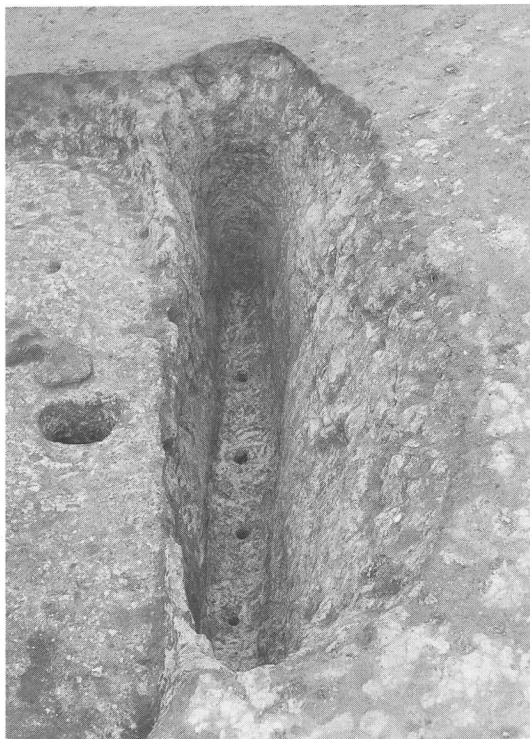

写真8 程久保遺跡第14号竪穴住居址（南から）

写真9 程久保遺跡第21号竪穴住居址（南西から）

写真10 程久保遺跡第21号竪穴住居址方形石囲炉・埋甕炉（南から）

写真11 程久保遺跡第23号竪穴住居址（南から）

写真12 程久保遺跡  
第23号竪穴住居址黒曜石  
出土状態（南から）

写真13 程久保遺跡  
小竪穴 8

写真14 程久保遺跡  
小竪穴22（東から）

写真15 程久保遺跡第1号竖穴住居址（南から）

写真16 程久保遺跡第2号竖穴住居址（西から）

写真17 程久保遺跡  
第2号竪穴住居址遺物・礎  
出土状態（南から）

写真18 程久保遺跡  
第2号竪穴住居址竈  
（西から）

写真19 程久保遺跡  
第2号竪穴住居址竈  
（北から）

写真20 程久保遺跡第3・4号竪穴住居址遺物・礫出土状態（南から）

写真21 程久保遺跡第3・4号竪穴住居址（南から）

写真22 程久保遺跡  
第3号竪穴住居址竈  
(南から)