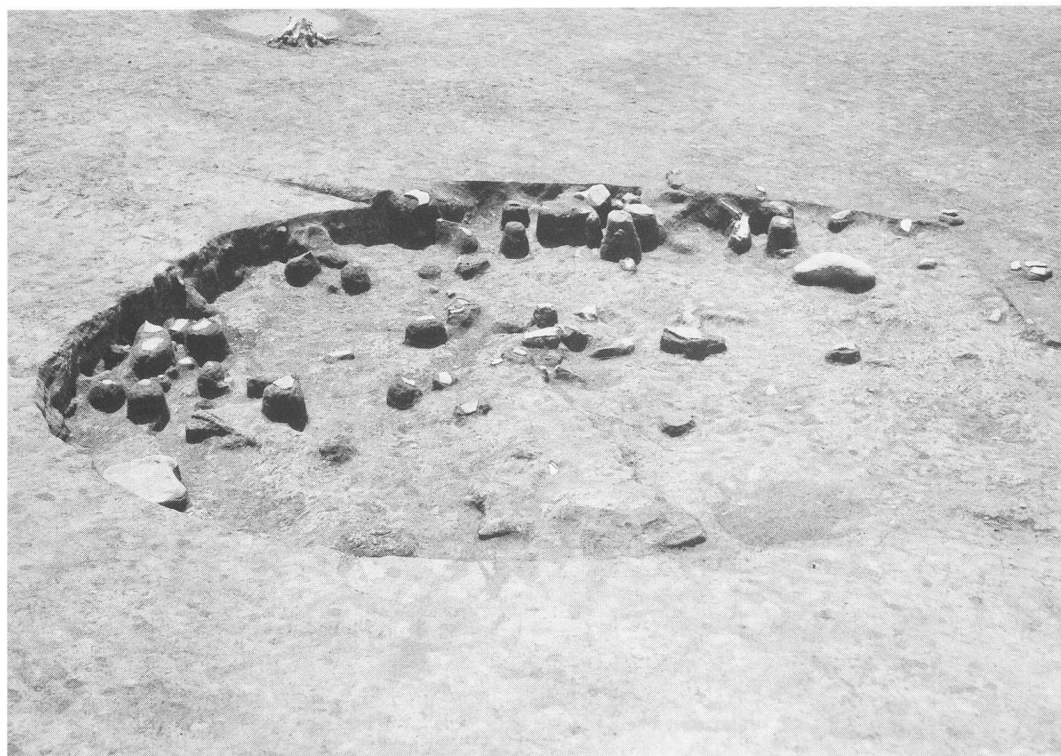

写真44 程久保遺跡第18・28号竪穴住居址炭化物出土状態（西から）

写真45 程久保遺跡第18・28号竪穴住居址（西から）

写真46 程久保遺跡  
第28号竪穴住居址炭化物  
出土状態（西から）

写真47 程久保遺跡  
第18号竪穴住居址 P4  
遺物・礫出土状態（南から）

写真48 程久保遺跡  
第28号竪穴住居址竈  
（南西から）

写真49 程久保遺跡第19号竪穴住居址（南から）

写真50 程久保遺跡第20・27号竪穴住居址遺物・礫出土状態（西から）