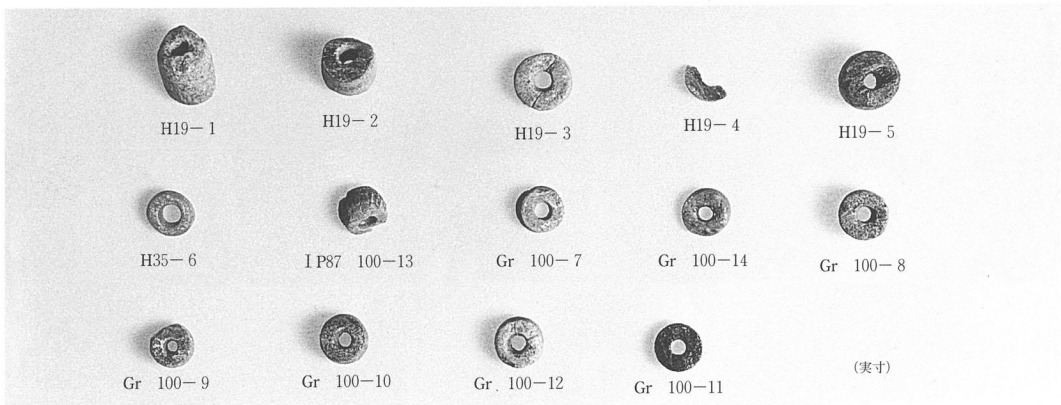

榛名平1号墳出土遺物

榛名平1号墳出土遺物(鉄製品)

出土遺物(白玉)

98-11

98-12

98-13

98-14

98-15

98-16

98-17

98-18

98-19

98-20

98-21

98-22

98-23