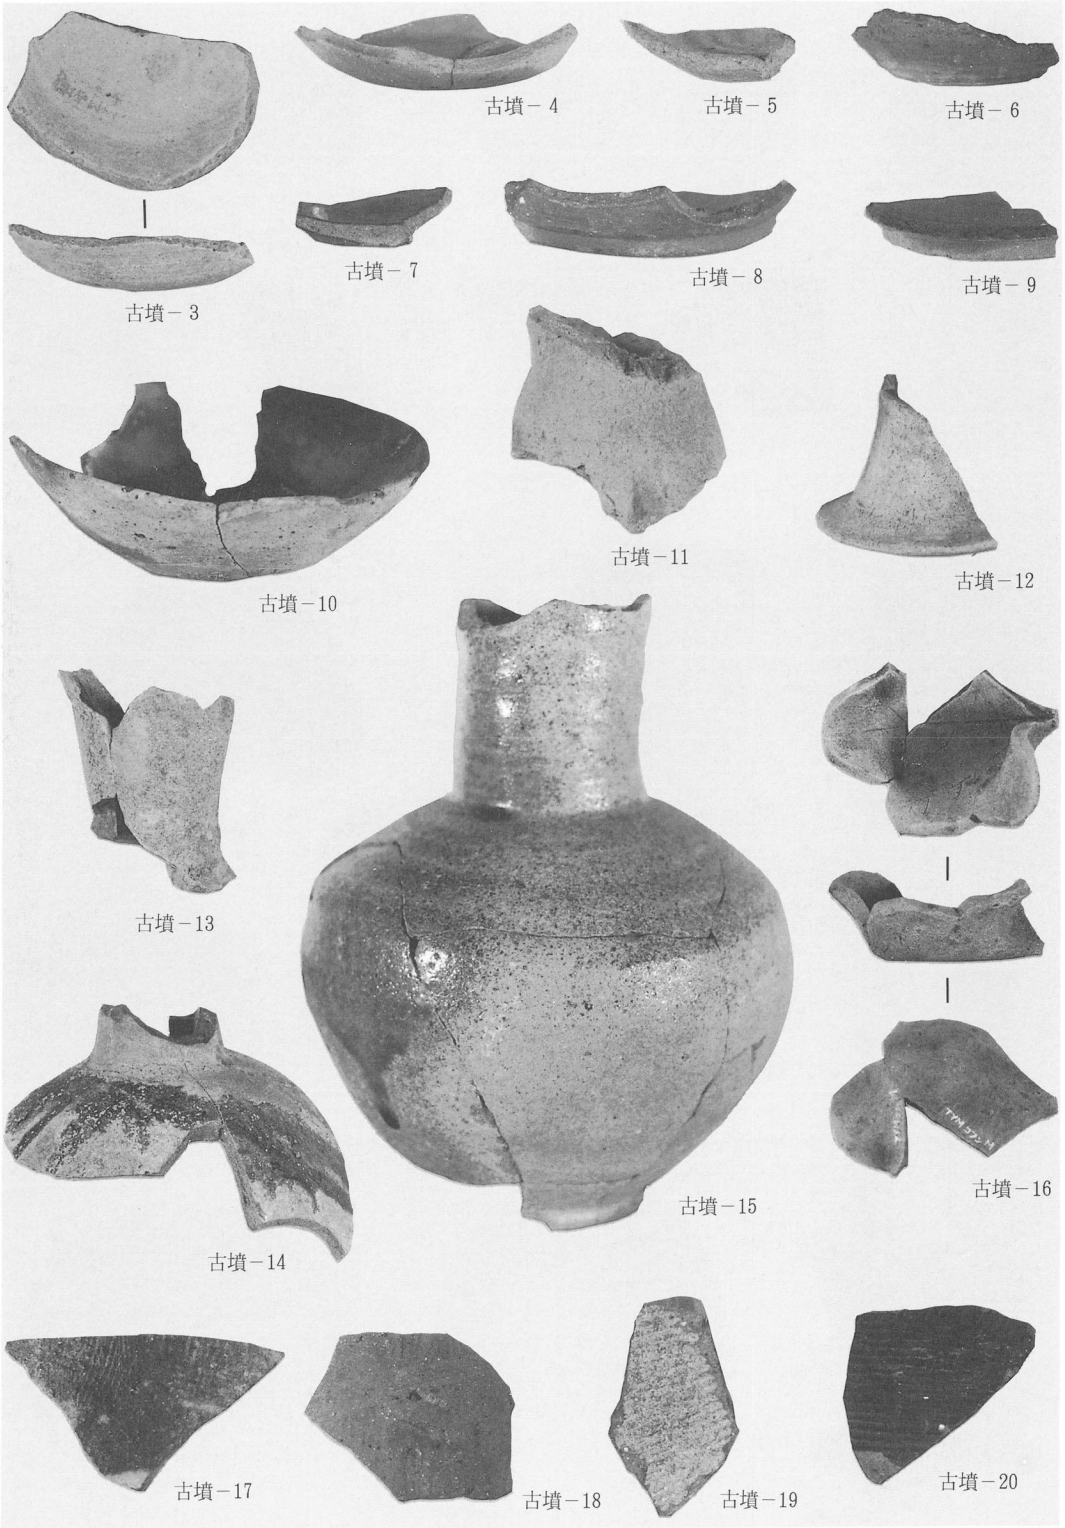

古墳跡調査風景

古墳跡調査風景

古墳跡全景

古墳跡周溝

古墳跡全景

古墳跡集石全景

佐久市埋蔵文化財調査報告書

- |      |                         |      |                   |
|------|-------------------------|------|-------------------|
| 第1集  | 『金井城跡』                  | 第40集 | 『寺畑遺跡』            |
| 第2集  | 『市内遺跡発掘調査報告書1990』       | 第41集 | 『曾根新城Ⅰ～Ⅳ・Ⅴ他』      |
| 第3集  | 『石附窯址群Ⅲ』                | 第42集 | 『寄山』              |
| 第4集  | 『大ふけ』                   | 第43集 | 『権現平遺跡』           |
| 第5集  | 『立科F遺跡』                 | 第44集 | 『寺添遺跡』            |
| 第6集  | 『上曾根遺跡』                 | 第45集 | 『市内遺跡発掘調査報告書1994』 |
| 第7集  | 『三貫畑遺跡』                 | 第46集 | 『濁り遺跡』            |
| 第8集  | 『瀧の下遺跡』                 | 第47集 | 『上芝宮遺跡Ⅴ』          |
| 第9集  | 『国道141線関係遺跡』            | 第48集 | 『池畑城跡』            |
| 第10集 | 『聖原遺跡Ⅱ』                 | 第49集 | 『根々井芝宮遺跡』         |
| 第11集 | 『赤座垣外遺跡』                | 第50集 | 『藤塚遺跡Ⅲ』           |
| 第12集 | 『若宮遺跡Ⅱ』                 | 第51集 | 『寺中遺跡・中屋敷遺跡Ⅱ』     |
| 第13集 | 『上高山遺跡Ⅱ』                | 第52集 | 『坪の内遺跡』           |
| 第14集 | 『栗毛坂遺跡』                 | 第53集 | 『円正坊遺跡Ⅱ』          |
| 第15集 | 『野馬久保遺跡』                | 第54集 | 『市内遺跡発掘調査報告書1995』 |
| 第16集 | 『石並遺跡』                  | 第55集 | 『番屋前遺跡Ⅰ・Ⅱ』        |
| 第17集 | 『市内遺跡発掘調査報告書1991』(1～3月) | 第56集 | 『聖原遺跡Ⅹ』           |
| 第18集 | 『西曾根遺跡』                 | 第57集 | 『高師町遺跡Ⅱ』          |
| 第19集 | 『上芝宮遺跡』                 | 第58集 | 『下穴虫遺跡Ⅰ』          |
| 第20集 | 『下聖原遺跡Ⅲ』                | 第59集 | 『市内遺跡発掘調査報告書1996』 |
| 第21集 | 『金井城跡Ⅲ』                 | 第60集 | 『曾根城遺跡Ⅱ』          |
| 第22集 | 『市内遺跡発掘調査報告書1991』       | 第61集 | 『割地遺跡』            |
| 第23集 | 『南上中原・南下中原遺跡』           | 第62集 | 『野馬久保遺跡Ⅱ』         |
| 第24集 | 『上聖端遺跡』                 | 第63集 | 『西大久保遺跡Ⅲ』         |
| 第25集 | 『上久保田向Ⅳ』                | 第64集 | 『梨の木遺跡Ⅳ』          |
| 第26集 | 『藤塚古墳群・藤塚Ⅱ』             | 第65集 | 『中宿遺跡』            |
| 第27集 | 『上久保田向Ⅲ』                | 第66集 | 『中西Ⅱ・仲田・寺畑Ⅱ』      |
| 第28集 | 『曾根新城Ⅴ』                 | 第67集 | 『供養塚遺跡』           |
| 第29集 | 『山法師遺跡B・筒村遺跡B』          | 第68集 | 『前藤部遺跡』           |
| 第30集 | 『市内遺跡発掘調査報告書1992』       | 第69集 | 『高山遺跡Ⅰ・Ⅱ』         |
| 第31集 | 『山法師遺跡A・筒村遺跡A』          | 第70集 | 『観音堂遺跡』           |
| 第32集 | 『東ノ割』                   | 第71集 | 『市内遺跡発掘調査報告書1997』 |
| 第33集 | 『聖原遺跡Ⅶ・下曾根遺跡Ⅰ・前藤部遺跡2』   | 第72集 | 『市道遺跡Ⅱ』           |
| 第34集 | 『西一本柳遺跡Ⅰ』               | 第73集 | 『西一本柳遺跡Ⅲ・Ⅳ』       |
| 第35集 | 『市内遺跡発掘調査報告書1993』       | 第74集 | 『五里田遺跡』           |
| 第36集 | 『蛇塚B遺跡Ⅲ』                | 第75集 | 『八風山・五斗代』         |
| 第37集 | 『西一本柳遺跡Ⅱ・中西ノ久保遺跡Ⅰ』      | 第76集 | 『南近津遺跡』           |
| 第38集 | 『南下中原遺跡Ⅱ』               | 第77集 | 『番屋前遺跡Ⅲ』          |
| 第39集 | 『中屋敷遺跡』                 | 第78集 | 『蛇塚遺跡・蛇塚古墳』       |