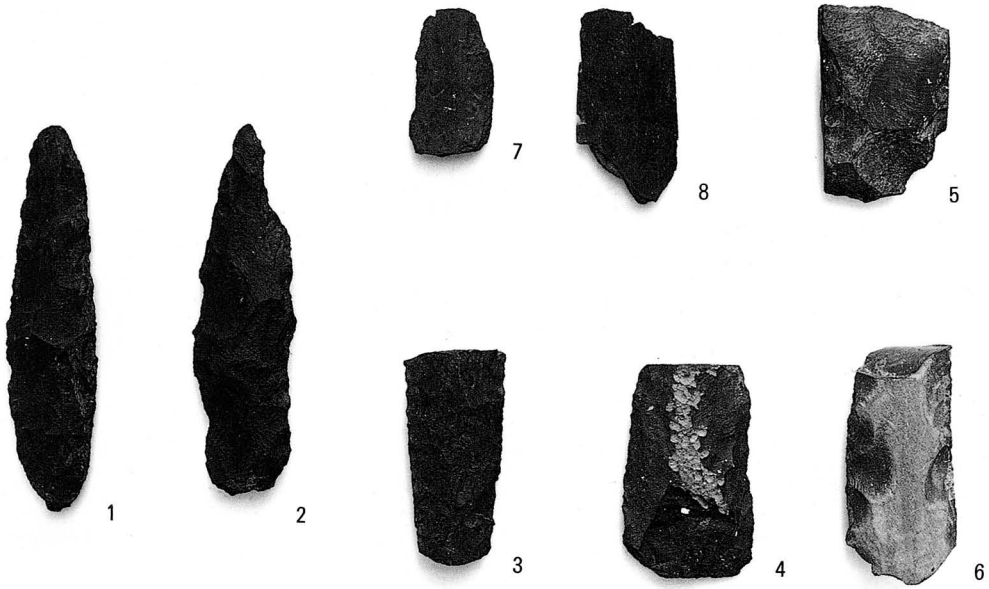

1—四脚状木製品用途不明品

2—四脚状木製品用途不明品
1・2—S K—102出土

1～4—石鏃、5—石槍、6—石錐、7～11—不定形な石器
1～11—S K—123出土

12—石鏃、13—石槍、14～18—不定形な石器、
12～18—S D—101出土

1・2—石槍、3～6—打製石剣、7・8—磨製石剣

1—落ち込みⅢ—1溝状遺構上面出土、2—落ち込みⅠ出土、3—包含層出土、4—S D—101上面出土、5—S K—151出土、6・8—中世素掘溝出土、7—S K—124出土、