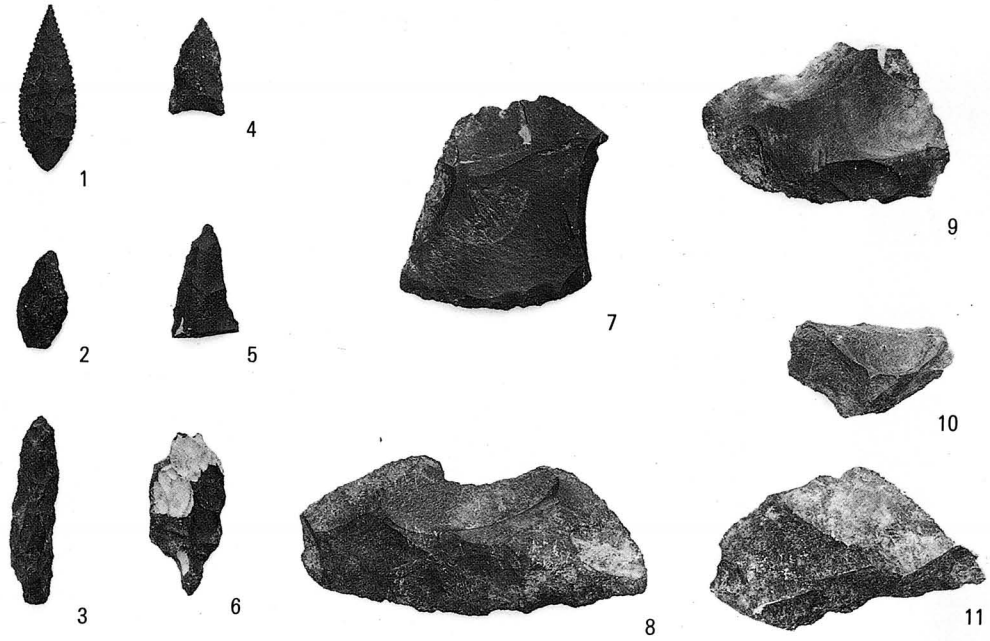

3

4

1・2 高杯、3 臼、4 杓子

1・2 一落ち込みⅢ-1 溝状遺構出土、3 S D-101出土、4 S K-118出土

1—弓、2—武器形木製品、3—用途不明品
1～3—S K—153出土

1・2一弓、3一手斧柄、4一用途不明品、5一工具？

6～9一建築部材

1・8一SK-123出土、2・6一落ち込みⅢ-1溝状遺構出土、3一SK-151出土、
4一SD-106出土、5一SD-1102出土、7一SK-202出土、9一SK-113出土

1—四脚状木製品用途不明品

2—四脚状木製品用途不明品
1・2—S K—102出土

1～4—石鏃、5—石槍、6—石錐、7～11—不定形な石器
1～11—S K—123出土

12—石鏃、13—石槍、14～18—不定形な石器、
12～18—S D—101出土

1・2—石槍、3～6—打製石剣、7・8—磨製石剣

1—落ち込みⅢ—1溝状遺構上面出土、2—落ち込みⅠ出土、3—包含層出土、4—S D—101上面出土、5—S K—151出土、6・8—中世素掘溝出土、7—S K—124出土、