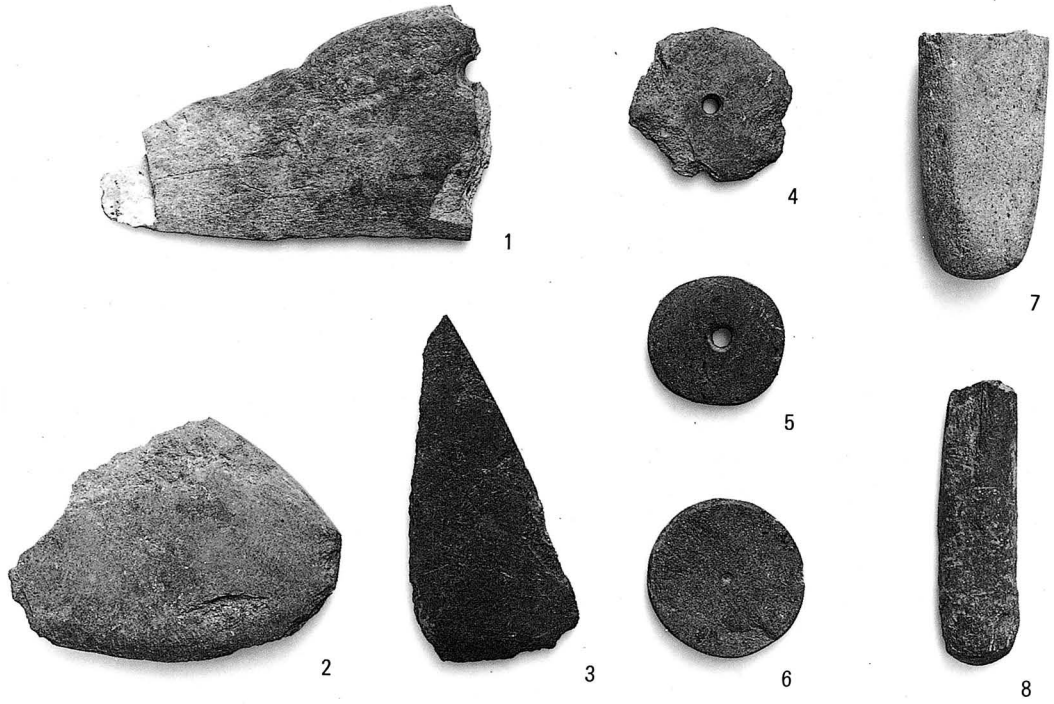

1～3—大形石包丁、4～6—石製紡錘車、7・8—用途不明品