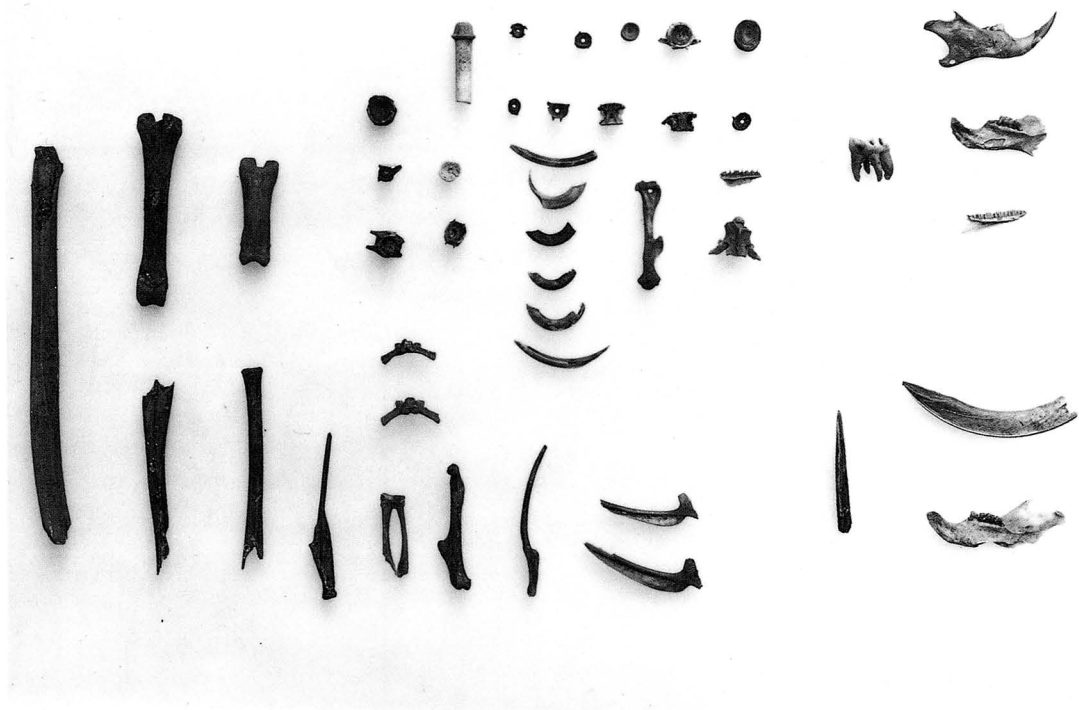

a. SK-113出土獣骨