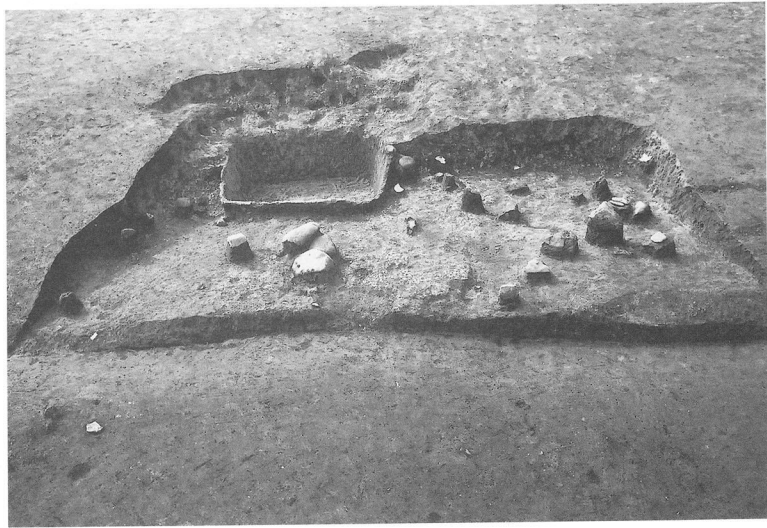

写真78

小豎穴1004
土器出土状態

写真79

ロームマウンド
土器出土状態

写真80

第4号竪穴住居址
全景
北から

写真81

第20号竪穴住居址
全景
南から