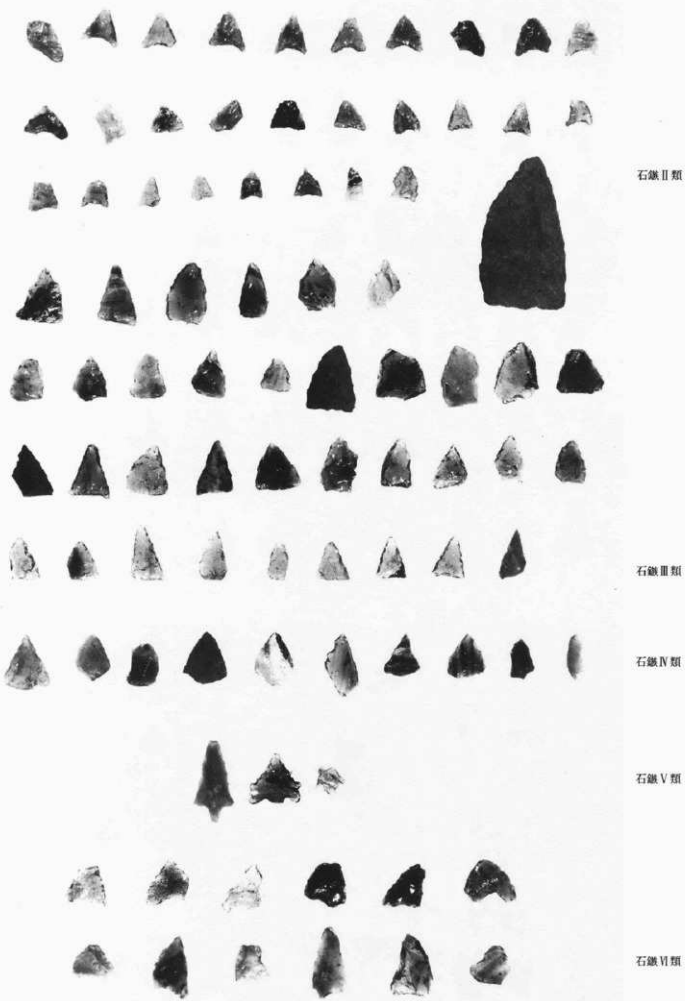

石鏡Ⅱ類

石鏡Ⅲ類

石鏡Ⅳ類

石鏡Ⅴ類

石鏡Ⅵ類

遺構外出土石器