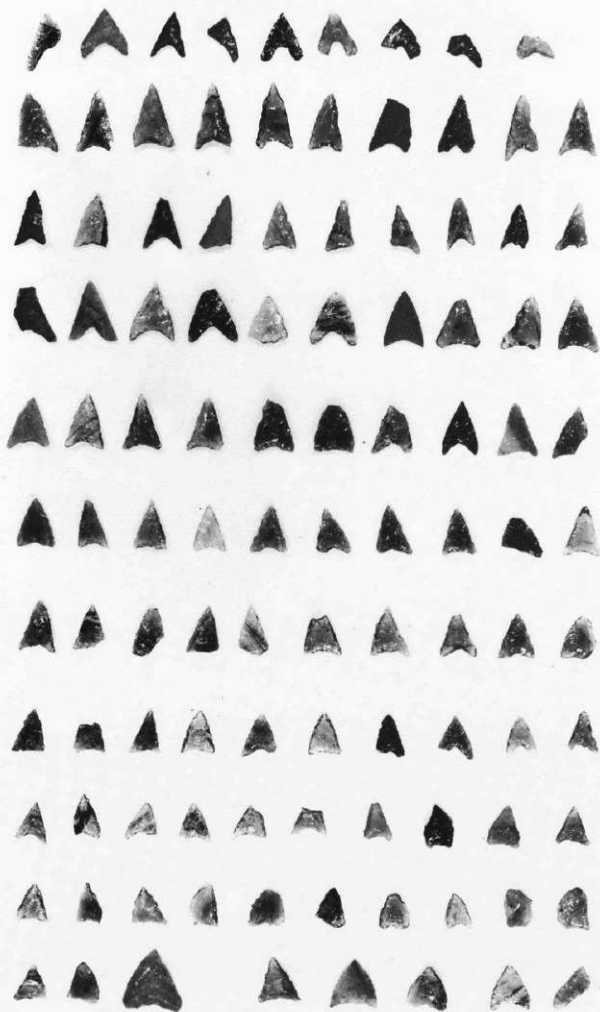

石鏃Ⅰ類

石鏃Ⅱ類
遺構外出土石器