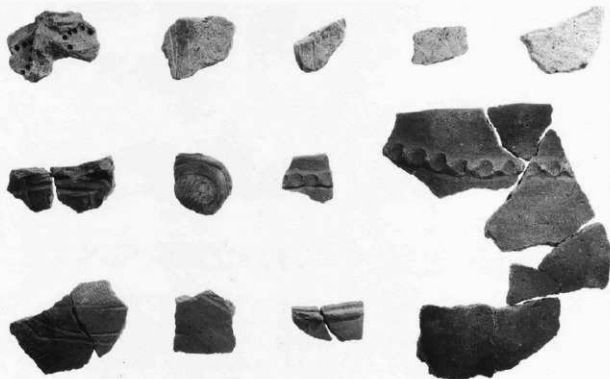

左中 1号土坑

右 1号溝  
(南より)

左 市道175号東側  
(調査前・西より)

右 市道175号西側  
(調査前・西より)

左 市道175号東側  
(西より)

右 市道175号西側  
(西より)

調査風景

出土遺物(縄文土器)