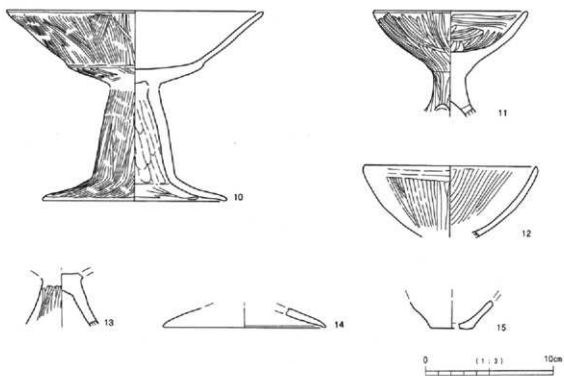

第562図 横手瀬田遺跡 B区4号住居出土遺物 (3)