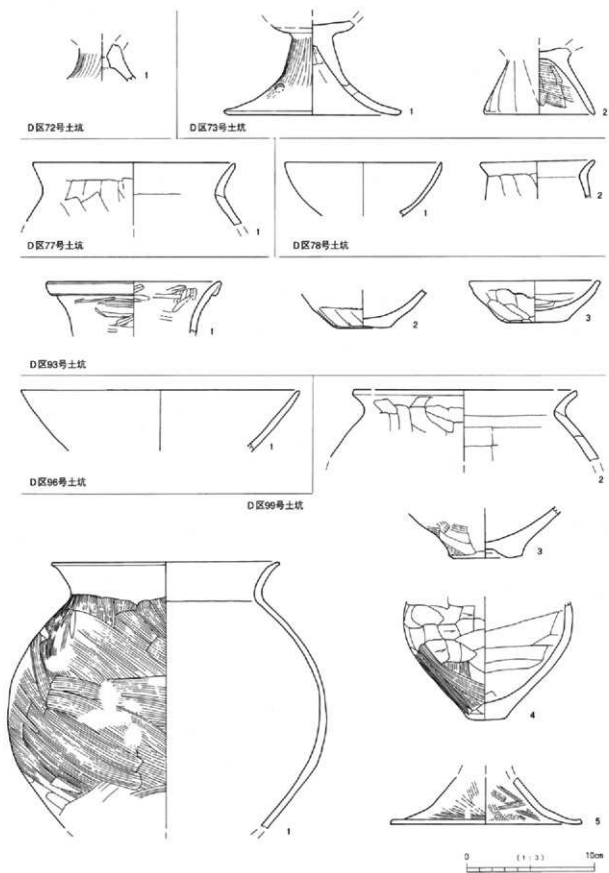

D区9号溝

D区100号土坑

第591图 横手湯田遺跡 D区2・3・9号溝、100号土坑出土遺物

第592图 横手瀬田遺跡 D区72・73・77・78・93・96・99号土坑出土遺物

第593図 横手湯田遺跡 D区1号流路出土遺物

第594図 横手瀬田遺跡 I区8号溝出土遺物

▼I区8号溝全景

横手湯田B区