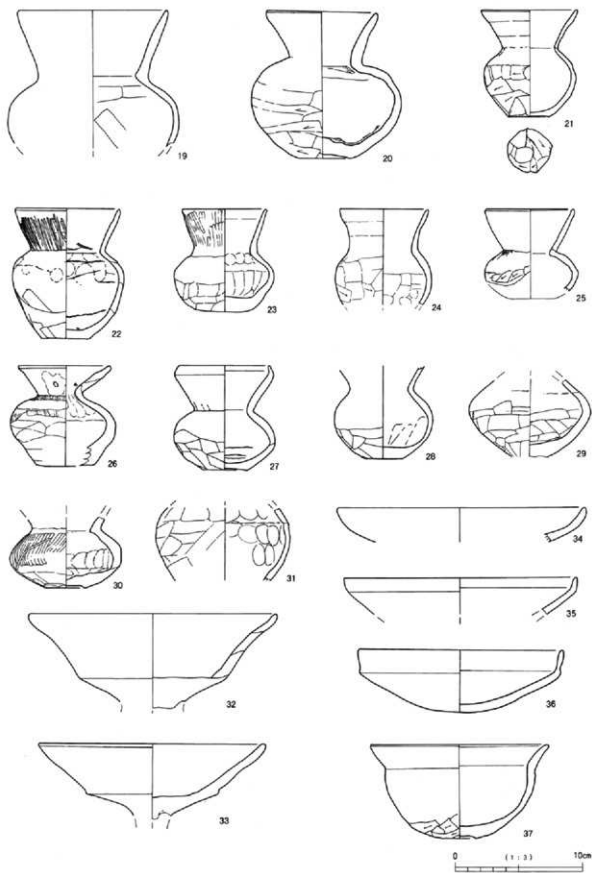

第561图 横手瀬田遺跡 B区4号住居跡出土遺物 (2)

第562図 横手瀬田遺跡 B区4号住居出土遺物 (3)

▼ B区4号住居 遺物出土状況

第563図 横手瀬田遺跡 B区 5号住居跡出土遺物 (1)

B区5号住居

B区10号溝

B区11号溝

0 (1:3) 10cm

第564図 横手瀬田遺跡 B区5号住居跡(2)・10・11号溝出土遺物

第565図 横手湯田遺跡 第13面土坑出土遺物 (1)

A区1号流路

A区2号流路

第566図 横手瀬田遺跡 A区1・2号(1)流路出土遺物

A区2号流路

B区2号流路

第567图 横手湯田遺跡 A区2号(2)・B区2号流路出土遺物

第568図 横手瀬田遺跡 B区1号流路上層出土遺物 (1)

第569図 横手湯田遺跡 B区1号流路上層出土遺物 (2)

第570図 横手湯田遺跡 B区1号流路上層出土遺物 (3)

第571図 横手湯田遺跡 B区1号流路下層出土遺物 (1)

第572図 横手湯田遺跡 B区1号流路下層出土遺物 (2)

第573図 横手湯田遺跡 B区1号流路下層出土遺物 (3)

第574図 横手湯田遺跡 B区1号流路下層出土遺物 (4)