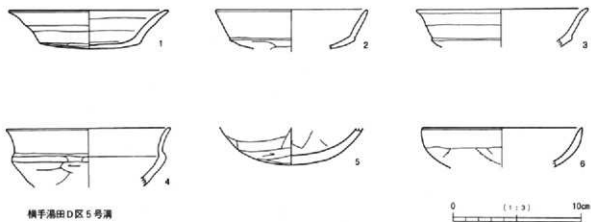

第547図 平安時代遺構外出土遺物 (1)

第548図 平安時代遺構外出土遺物 (2)

第549図 横手瀬田遺跡D区67号土坑出土遺物

▼ D区67号土坑 須恵器坏(1)・出土状況

第550図 奈良時代遺構外・横手湯田遺跡D区5号溝出土遺物

第551図 横手湯田遺跡 B区第13面祭祀跡出土遺物 (1)

祭祀跡

Hr-FA下水田大畦畔下