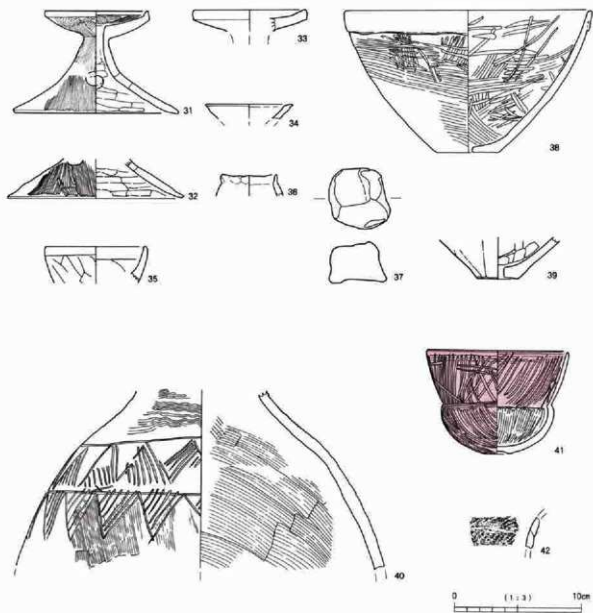

第568図 横手瀬田遺跡 B区1号流路上層出土遺物 (1)

第569図 横手湯田遺跡 B区1号流路上層出土遺物 (2)

第570図 横手湯田遺跡 B区1号流路上層出土遺物 (3)

第571図 横手湯田遺跡 B区1号流路下層出土遺物 (1)

第572図 横手湯田遺跡 B区1号流路下層出土遺物 (2)

第573図 横手湯田遺跡 B区1号流路下層出土遺物 (3)

第574図 横手湯田遺跡 B区1号流路下層出土遺物 (4)