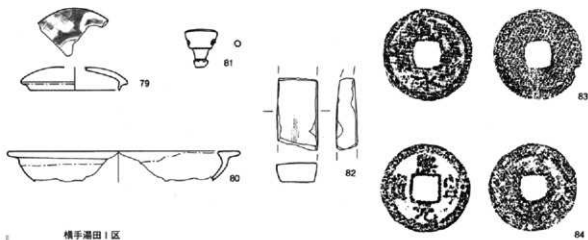

第539図 中世以降遺構外出土遺物 (4)

横手瀬田1区