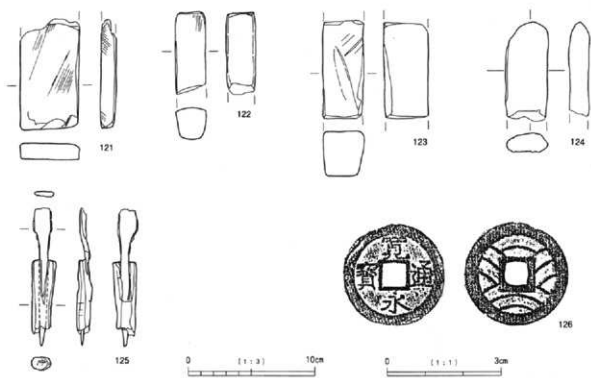

112

113

115

114

第504図 横手湯田遺跡 L区外堀 (11号溝) 出土遺物 (7)

第505図 横手湯田遺跡 L区外堀(11号溝)出土遺物(8)

第506图 横手湯田遺跡 L区外堀(11号溝)出土遺物(9)

▼L区11号溝 遺物出土状況