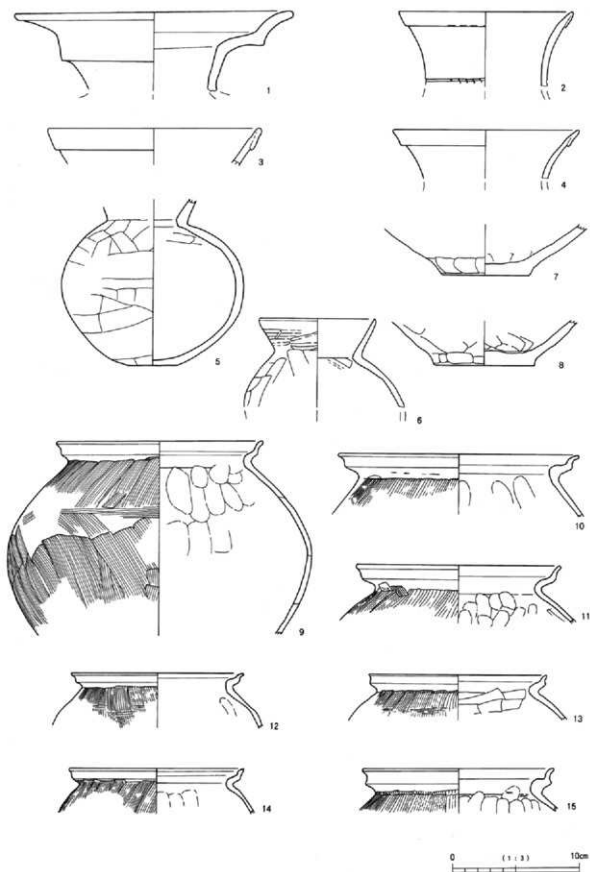

日区1号井戸

0 (1:3) 10cm

第552図 横手湯田遺跡 B区第13面祭祀跡(2)、1号井戸出土遺物

第553图 横手漏田遺跡 A区1号住居跡出土遺物 (1)

第554図 横手湯田遺跡 A区1号住居跡出土遺物(2)

第555图 横手瀬田遺跡 B区1号住居跡出土遺物 (1)

第566図 横手湯田遺跡 B区1号住居跡出土遺物 (2)

第557图 横手瀬田遺跡 B区2号住居跡出土遺物 (1)