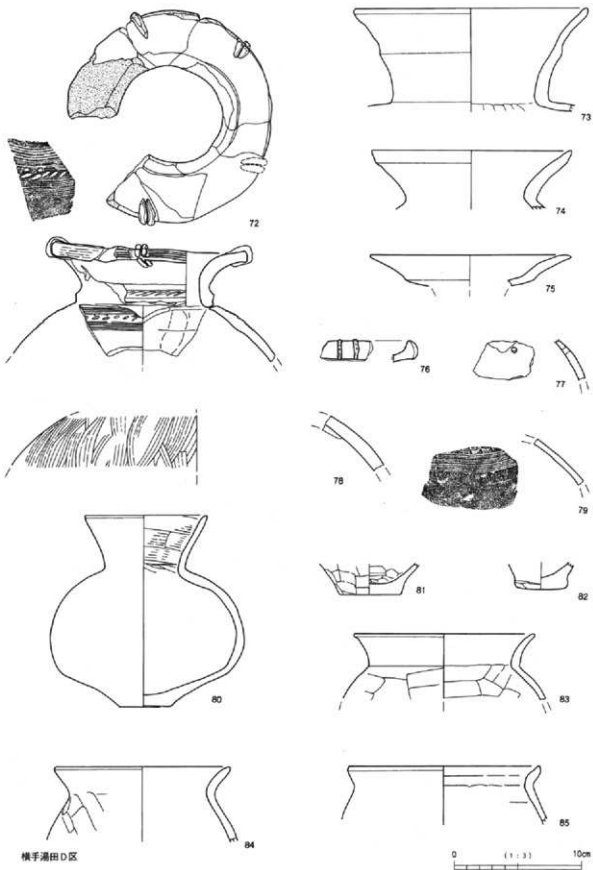

横手湯田D区

第598図 古墳時代遺構外出土遺物(4)