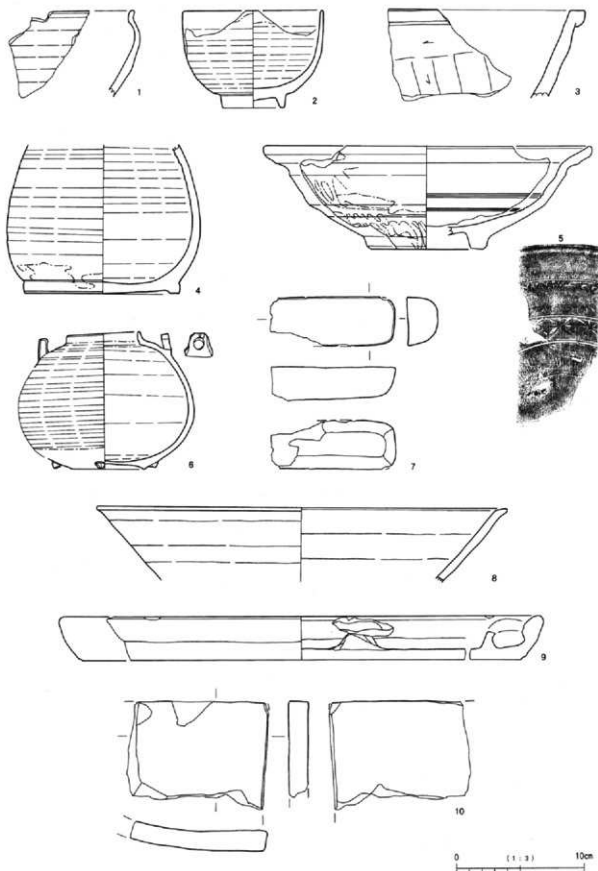

第515图 横手湯田遺跡 L区8号井戸出土遺物