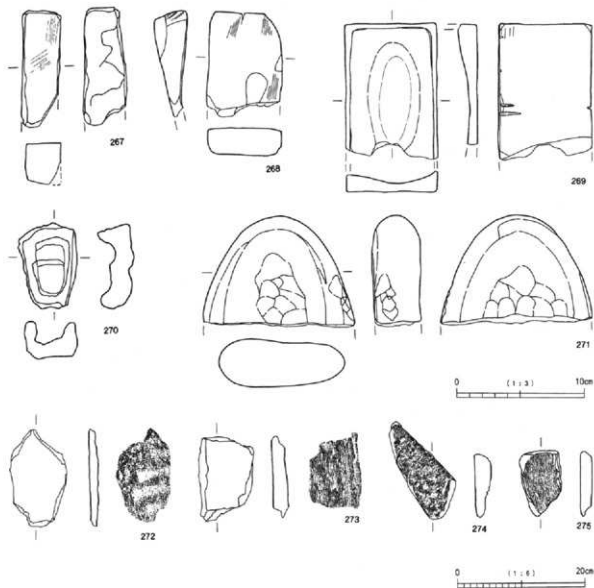

第488図 横手湯田遺跡 L区屋敷外堀(8号溝)出土遺物(11)

第489図 横手湯田遺跡 L区屋敷外堀(8号溝)出土遺物(12)

229

230

231

232

233

234

第490図 横手湯田遺跡 L区屋敷外堀(8号溝)出土遺物(13)

第491図 横手湯田遺跡 L区屋敷外堀(8号溝)出土遺物(14)

第492図 横手湯田遺跡 L区屋敷外堀(8号溝)出土遺物(15)

第493図 横手湯田遺跡 L区屋敷外堀(8号溝)出土遺物(16)

第494図 横手湯田遺跡 L区屋敷外堀(8号溝)出土遺物(17)

【现状実測図】

第495図 横手湯田遺跡 L区屋敷外堀(8号溝)出土遺物(18)

第496図 横手湯田遺跡 L区屋敷外堀(8号溝)出土遺物(19)

第497图 横手湯田遺跡 L区屋敷外堀(8号溝)出土遺物(20)

第498図 横手湯田遺跡 L区外堀 (11号溝) 出土遺物 (1)

第499図 横手湯田遺跡 L区外堀(11号溝)出土遺物(2)

第500图 横手瀨田遺跡 L区外堀(11号溝)出土遺物(3)

第501图 横手湯田遺跡 L区外堀(11号溝)出土遺物(4)

第502図 横手湯田遺跡 L区外堀(11号溝)出土遺物(5)

第503図 横手湯田遺跡 L区外堀(11号溝)出土遺物(6)