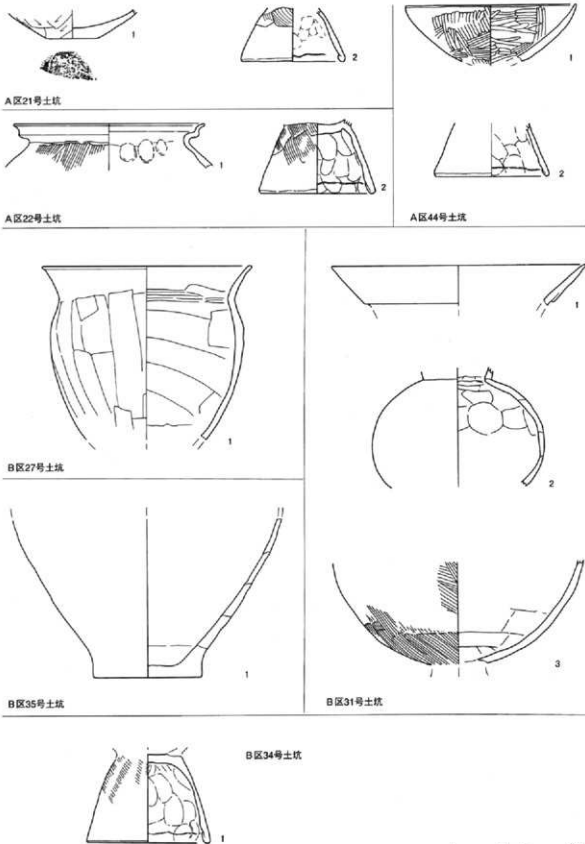

第564図 横手瀬田遺跡 B区5号住居跡(2)・10・11号溝出土遺物