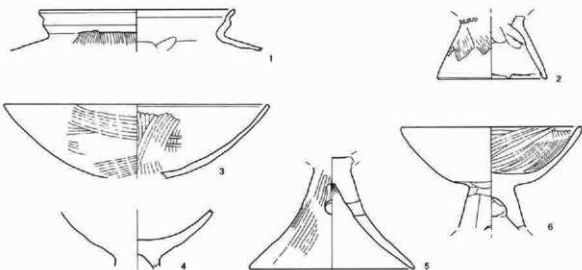

第565図 横手湯田遺跡 第13面土坑出土遺物 (1)