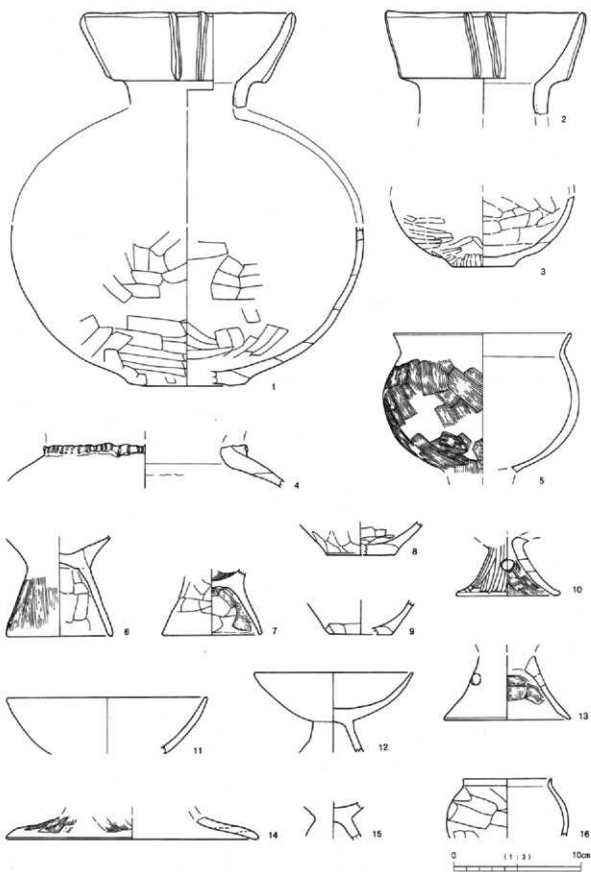

第563図 横手瀬田遺跡 B区 5号住居跡出土遺物 (1)