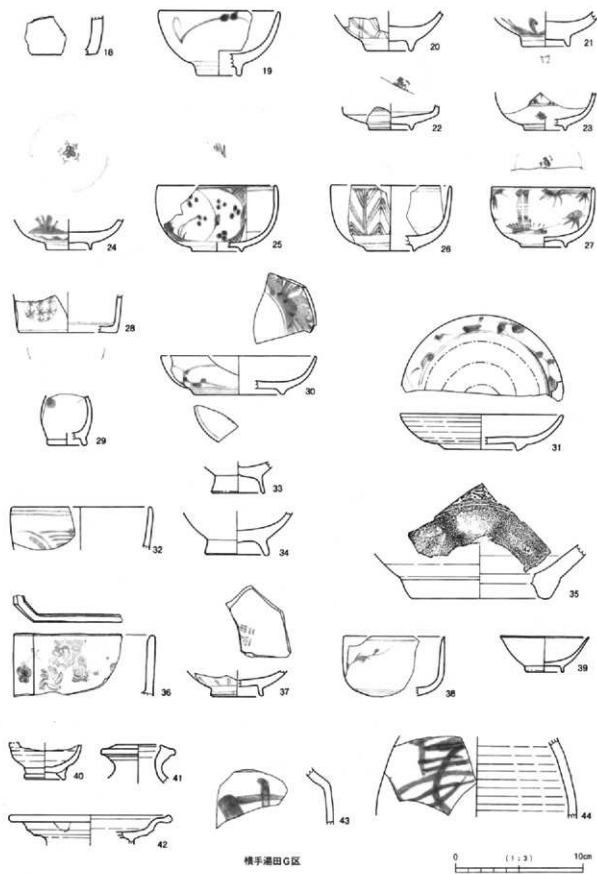

第535図 横手湯田遺跡 第5面出土遺物

横手南川端

横手湯田A区

横手湯田B区

横手湯田F区

第536図 中世以降遺構外出土遺物(1)

第537図 中世以降遺構外出土遺物 (2)

【横手瀬田G区】