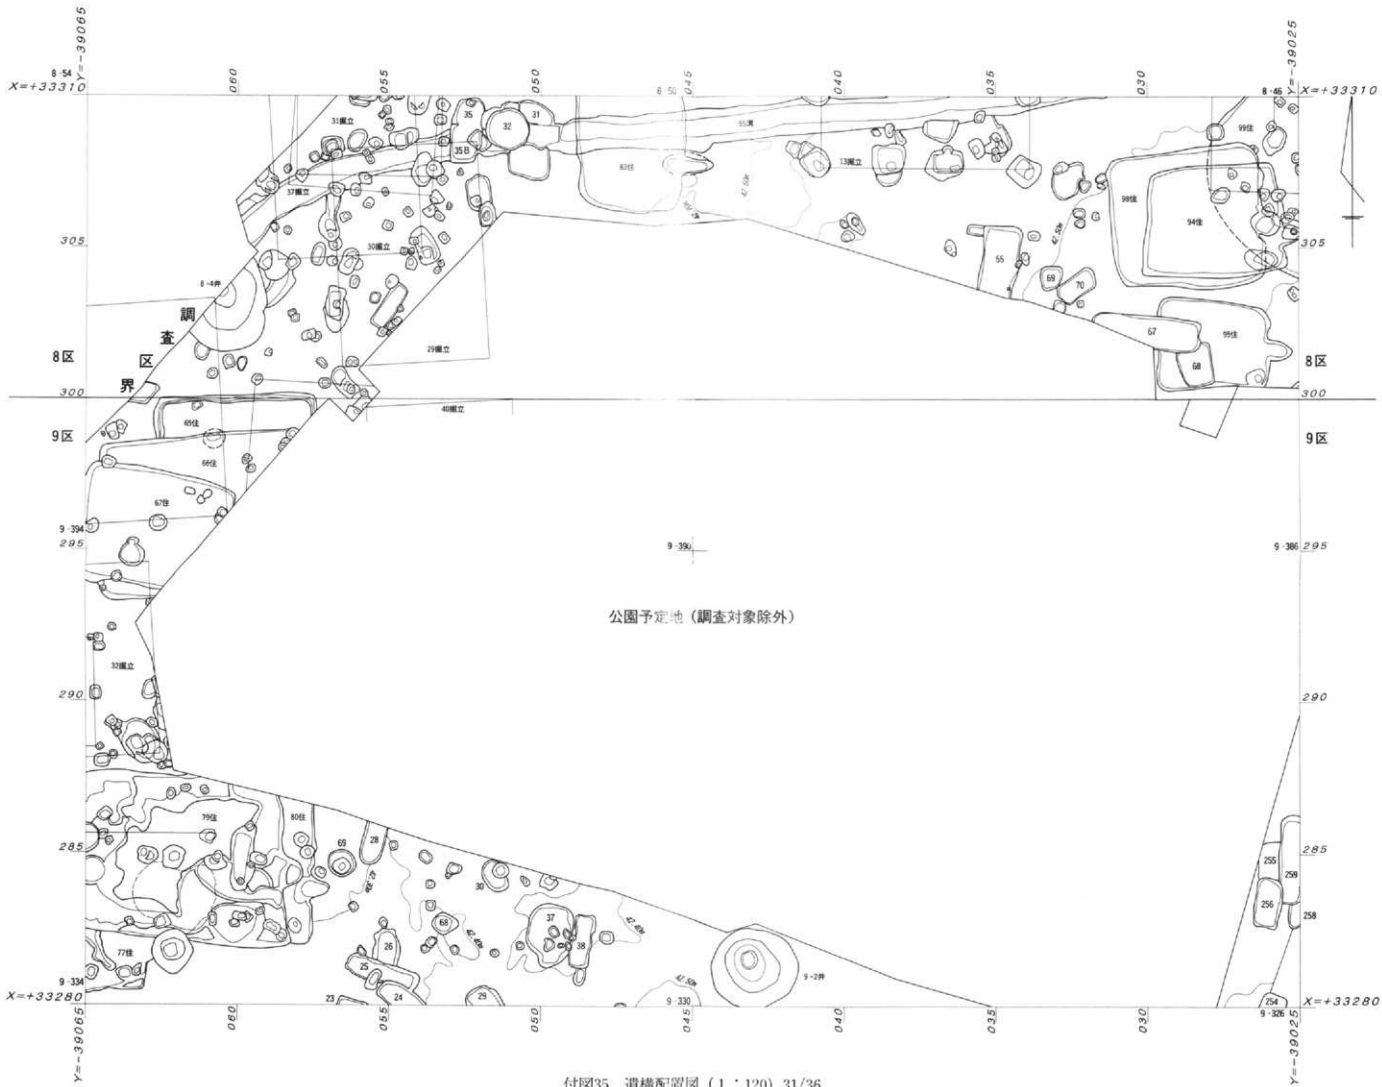

付図2 遺跡全体図 (1:400)

付图3 第1号坝第2·3面平面图(1:200)

付圖4 第1号壩第4面平面图 (1:200)

付図5 遺構配置図 (1:120) 1/36

付図6 遺構配置図 (1:120) 2/36

付図10 遺構配置図 (1:120) 6/36

付図11 遺構配置図 (1:120) 7/36

付図12 遺構配置図 (1:120) 8/36

付図21 遺構配置図 (1:120) 17/36

付図23 遺構配置図 (1:120) 19/36

付図24 遺構配置図 (1 : 120) 20/36

付図25 遺構配置図 (1:120) 21/36

付図26 遺構配置図 (1:120) 22/36

付図27 遺構配置図 (1 : 120) 23/36

付図28 遺構配置図 (1:120) 24/36

付図29 遺構配置図 (1 : 120) 25/36

付図30 遺構配置図 (1:120) 26/36

付図31 遺構配置図 (1:120) 27/36

付図32 遺構配置図 (1 : 120) 28/36

付図33 遺構配置図 (1:120) 29/36

付图34 遺構配置圖 (1:120) 30/36

付図35 遺構配置図 (1 : 120) 31/36

付図36 遺構配置図 (1:120) 32/36

付図37 遺構配置図 (1 : 120) 33/36

付図38 遺構配置図 (1:120) 34/36

付図39 遺構配置図 (1:120) 35/36

付図40 遺構配置図 (1:120) 36/36