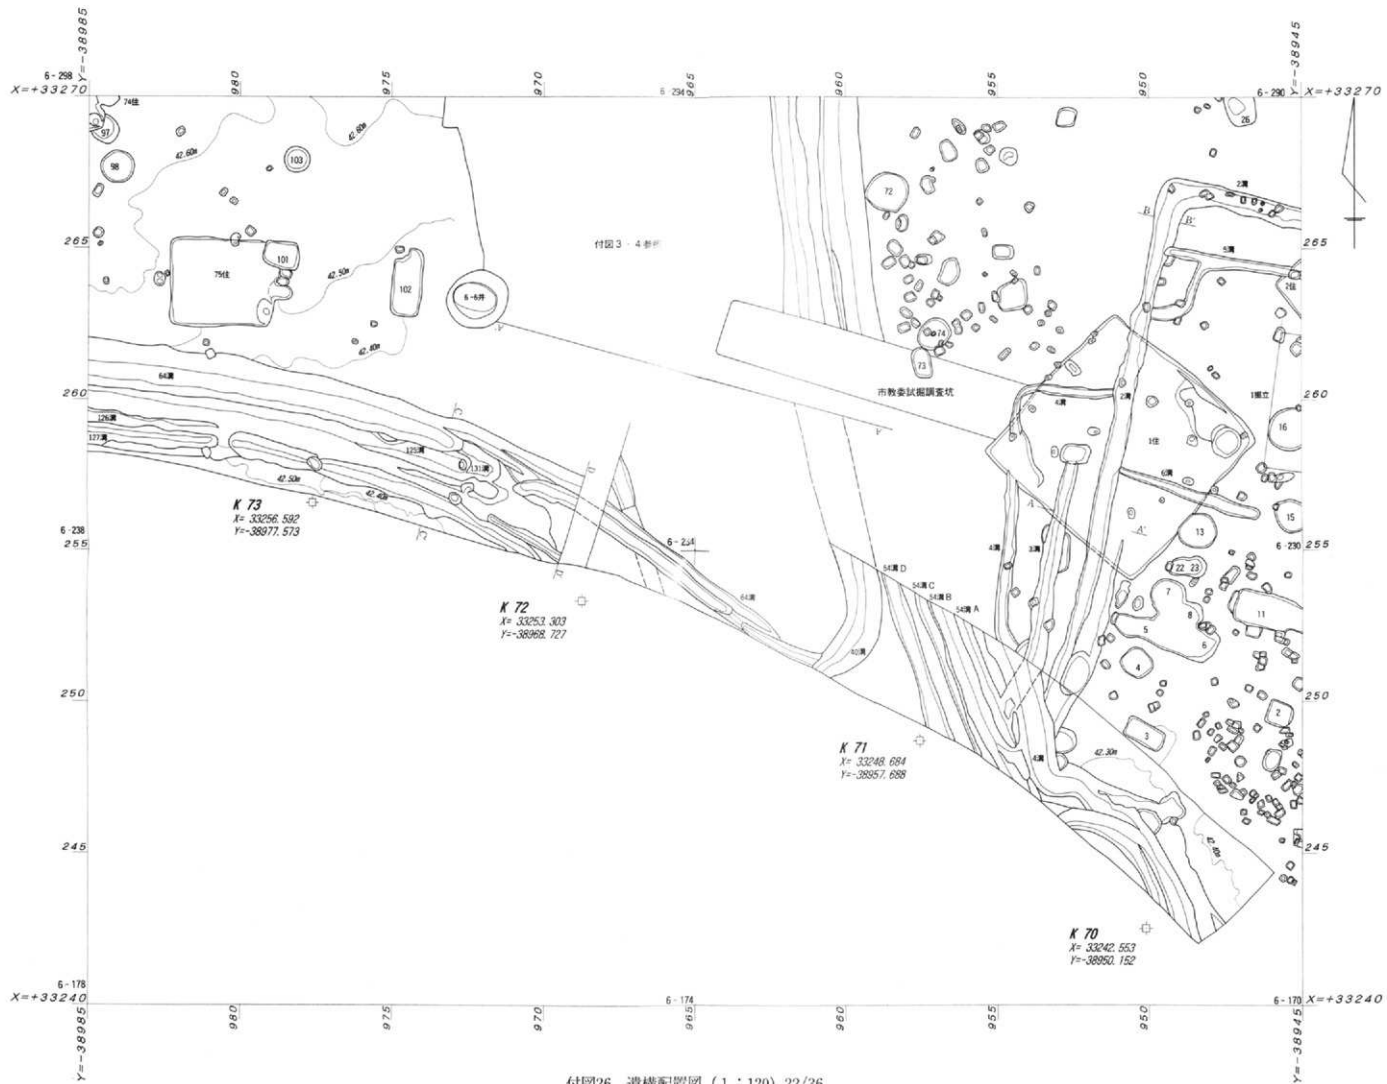

付図2 遺跡全体図 (1:400)

付图3 第1号坝第2·3面平面图(1:200)

付圖4 第1号壩第4面平面图 (1:200)

付図5 遺構配置図 (1:120) 1/36

付図6 遺構配置図 (1:120) 2/36

付図10 遺構配置図 (1:120) 6/36

付図11 遺構配置図 (1:120) 7/36

付図12 遺構配置図 (1:120) 8/36

付図21 遺構配置図 (1:120) 17/36

付図23 遺構配置図 (1:120) 19/36

付図24 遺構配置図 (1 : 120) 20/36

付図25 遺構配置図 (1:120) 21/36

付図26 遺構配置図 (1:120) 22/36

付図27 遺構配置図 (1 : 120) 23/36

付図28 遺構配置図 (1:120) 24/36

付図29 遺構配置図 (1 : 120) 25/36