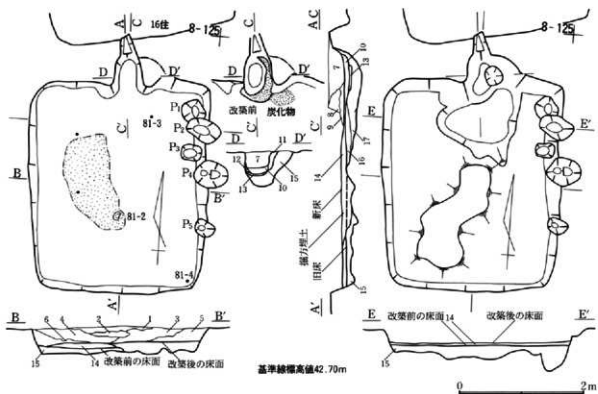

第82図 第16号住居跡出土遺物実測図

第81図 第15号住居跡出土遺物実測図