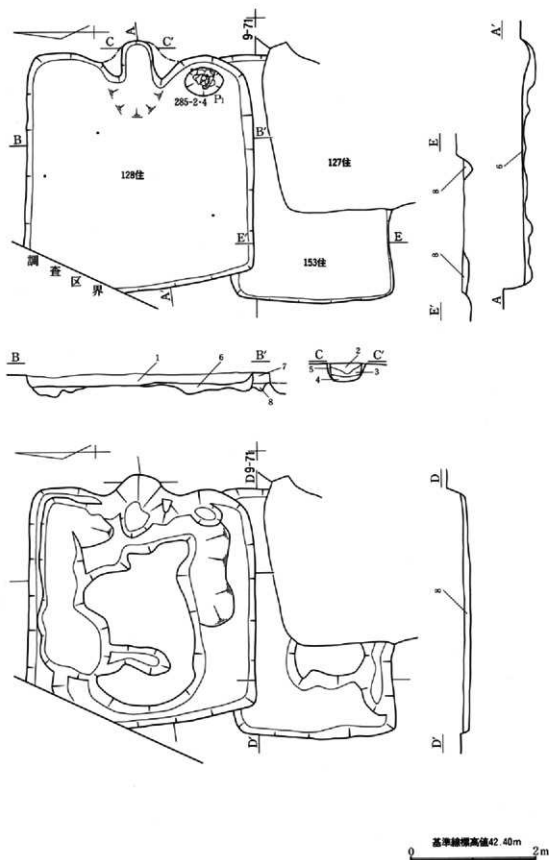

第285图 第128号住居跡出土遺物実測図