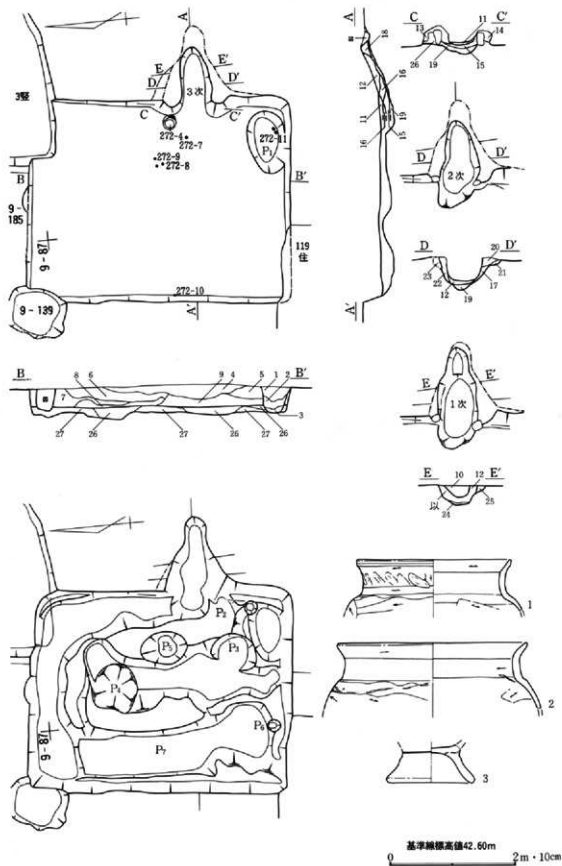

第263图 第113号住居跡出土遺物実測図(2)

床面上では、壁溝の落ち込みは確認出来ない。
基準線標高42.40m

第264図 第114号住居跡・出土遺物実測図

第265図 第115号住居跡・出土遺物実測図(1)

1 灰陶瓶

灰陶瓶
2

0 10cm

第266図 第115号住居跡出土遺物実測図(2)

第267図 第116号住居跡・出土遺物実測図(1)

第268図 第116号住居跡堀方実測図・出土遺物実測図(2)

第269図 第117号住居跡実測図

第270図 第117号住居跡出土遺物実測図

基準標高値42.60m
0 2m・10cm

第271図 第118号住居跡・竈改築状況・出土遺物実測図(1)

第272图 第118号住居跡出土遺物実測図(2)

第273図 第119号住居跡・出土遺物実測図