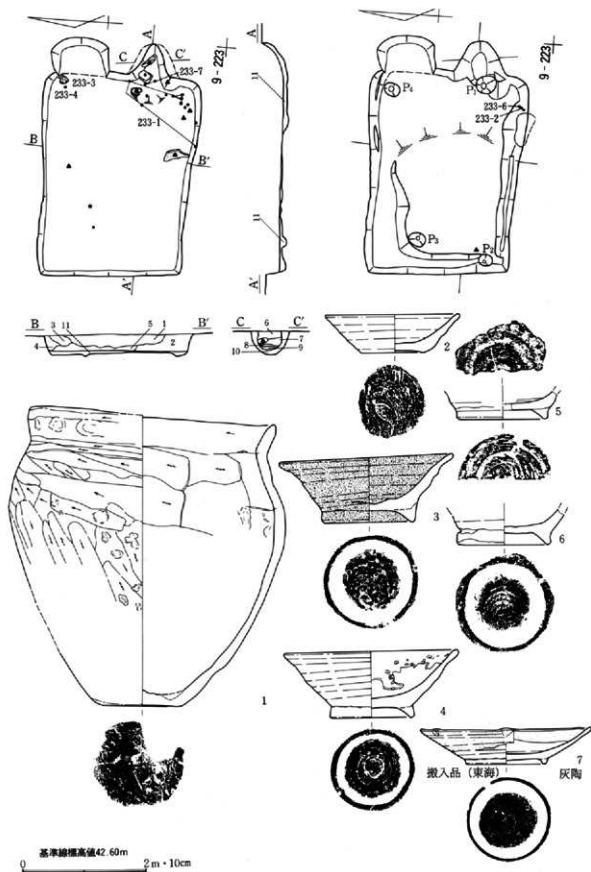

第219图 第93号住居跡実測図

第220图 第93号住居跡出土遺物実測図

第221图 第94・98号住居跡・第94号住居跡出土遺物実測図(1)

第222图 第94・98号住居跡堀方実測図・第94号住居跡出土遺物実測図(2)

第225図 第95号住居跡・出土遺物実測図

第226図 第97号住居跡出土遺物実測図

第227図 第97号住居跡実測図

第228図 第99号住居跡出土遺物実測図(1)

0 基準面標高42.70m 2m

第225図 第99号住居跡式画図

第230圖 第99号住居跡出土遺物実測図(2)

第231图 第99号住居跡出土遺物実測図(3)

第232図 第100号住居跡・出土遺物実測図

第233図 第101号住居跡・出土遺物実測図

第234图 第102号住居跡・出土遺物実測図

第235图 第103号住居跡実測図