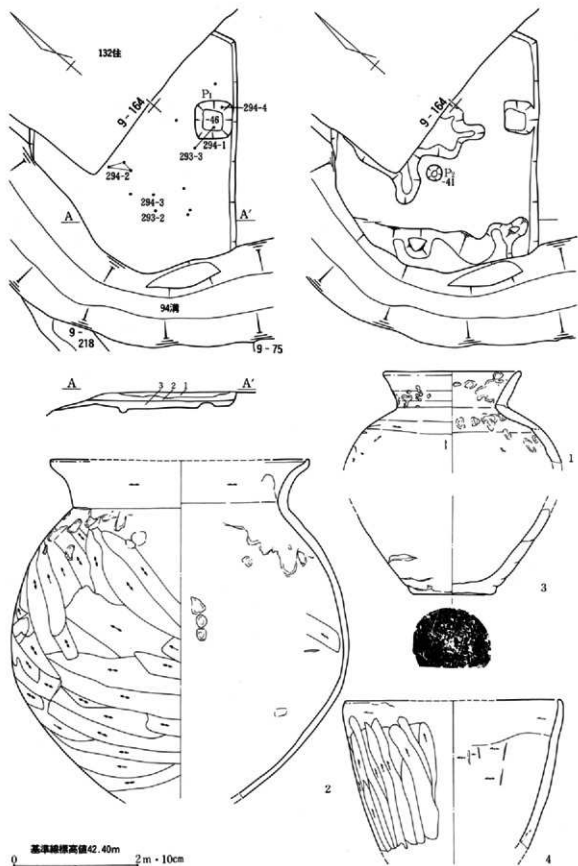

第290图 第131号住居跡出土遺物実測図

第291图 第132号住居跡・出土遺物実測図(1)

第292图 第132号住居跡出土遺物実測図(2)

第293图 第133号住居跡出土遺物実測図(1)

第294图 第133号住居跡・出土遺物実測図(2)

第295図 第134号住居跡・出土遺物実測図

第296図 第135号住居跡出土遺物実測図(1)

茎秆总高度42.40m
0 50cm