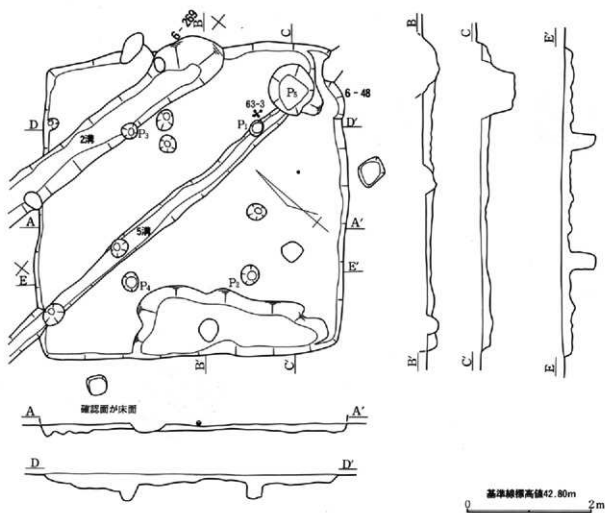

上記を基準したが、全てがこの限りではない。これら以外は、各図中の縮尺を参考して戴きたい。

3. 遺構実測図中の等高線・断面基準線は海拔で示した。
4. 土層断面図中のⅠ・Ⅱ・Ⅲ～Xは、基準順序のⅠ層・Ⅱ層・Ⅲ層～X層に準じ、覆土・埋土の層序は、1～nとした。
5. 遺構実測図中の遺物番号は出土遺物実測図の番号と一致し、挿図番号一枝番号の順で示した。
6. 土坑及びピット出土遺物の挿図中、枝番号の横のゴチックの数字は土坑又はピット名称を示している。例として、「7-77」は、はじめの「7-」は7区を示し、後の「77」は77号土坑を示している。「7-77P」は、同様に7区77号ピットを示している。
7. 遺物の実測図作成に当たっては、当団拡大整理委員会歴史部会で編集した「仕様書—遺物編」に準拠したが、全てがこの限りではない。
8. 各図中での表現・記号・略号・スクリーントーンは以下の表、及び図を参照されたい。木器は本文を参照していただきたい。

0 10cm

第46图 第94 (86) 号沟状遺構出土遺物実測図(6)

第47图 第91(86)号溝状遺構出土遺物実測図(1)

第48図 第91(86)号溝状遺構出土遺物実測図(2)

第49図 第91 (86) 号溝状遺構出土遺物実測図(3)

第50図 第91(86)号溝状遺構出土物実測図(4)

第51図 第91(86)号溝状遺構出土遺物実測図(5)

第52図 第31号溝状遺構（第1号館跡堀）出土遺物実測図

1-2 F溝 2~9-2 E溝

第53図 第2E・2F号溝状遺構出土遺物実測図

第54図 第67~69・72号溝状遺構出土遺物実測図

第55図 第101・103・105・109・110・102号溝状遺構出土遺物実測図

第56図 第102号溝状遺構出土遺物実測図(2)

第57図 第102号溝状遺構出土物実測図(3)

第58图 第102号满状遗物出土物尖测图(4)

第59図 第1号住居跡・出土物実測図(1)

第68图 第5号住居跡出土遺物実測図

茎节长度4.90m

第69图 第6号住居跡・出土遺物実測図

第70图 第7号住居跡実測图

第71图 第8号住居跡実測图

第72图 第7号住居跡出土物実測图

第73图 第8号住居跡出土遺物実測図

1
0 10cm