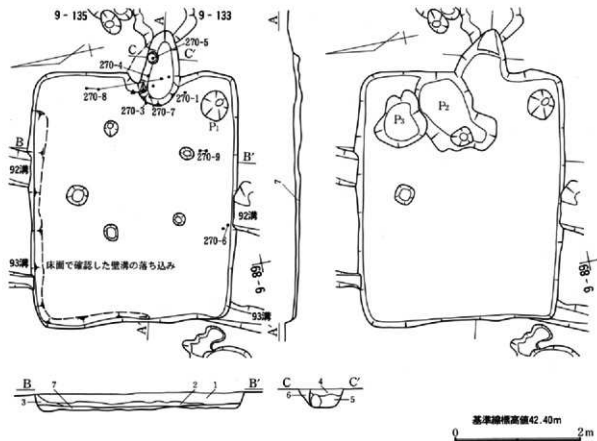

第268図 第116号住居跡堀方実測図・出土遺物実測図(2)