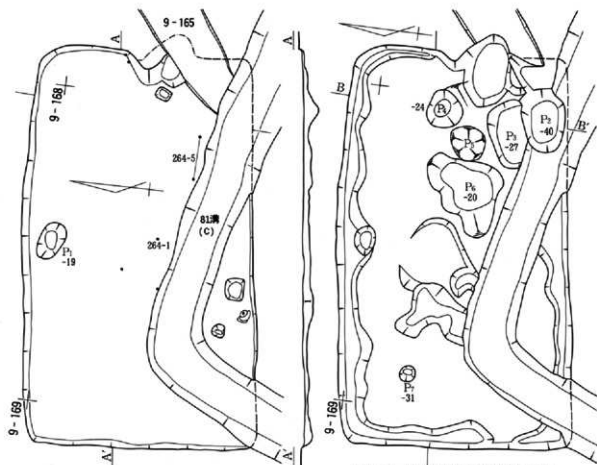

第248図 第108号住居跡・出土遺物実測図

第249図 第109号住居跡実測図

第250图 第109号住居跡出土遺物実測図(1)

第251图 第109号住居跡出土物実測図(2)

第252图 第110号住居跡・出土物実測図(1)

第253图 第110号住居跡出土遺物実測図(2)

0 6 ~ 9 5cm 10cm · 2m

第254图 第110号住居跡堀方夹测图・出土遺物夹测图(3)

第255図 第111号住居跡・出土物実測図(1)

第256图 第111号住居跡堀方実測図・出土遺物実測図(2)

第257图 第111号住居跡出土物実測図(3)

第258图 第111号住居跡出土遺物実測図(4)

第259图 第112号住居跡・出土遺物実測図(1)

第260图 第112号住居跡出土遺物実測図(2)

第261图 第113号住居跡出土遺物実測図(1)

第262図 第113号住居跡・電英測図

第263图 第113号住居跡出土遺物実測図(2)

床面上では、壁溝の落ち込みは確認出来ない。
基準線標高42.40m

第264図 第114号住居跡・出土遺物実測図

第265図 第115号住居跡・出土遺物実測図(1)

1 灰陶瓶

灰陶瓶
2

0 10cm

第266図 第115号住居跡出土遺物実測図(2)