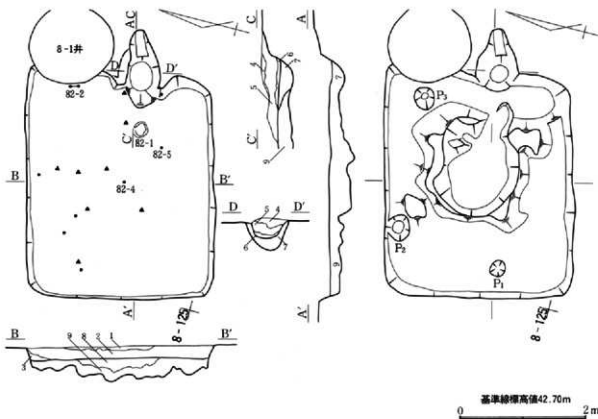

第83図 第15号住居跡実測図