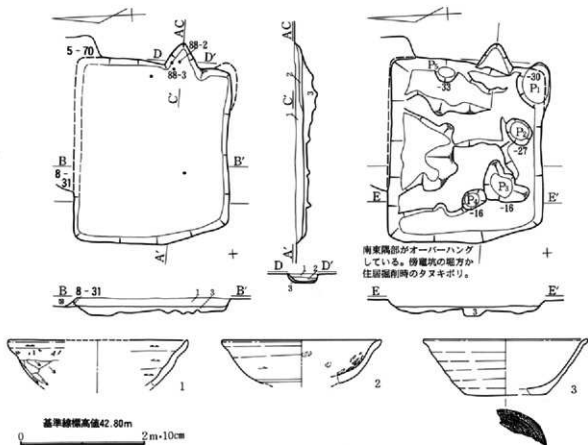

第68图 第5号住居跡出土遺物実測図

茎节长度4.90m

第69图 第6号住居跡・出土遺物実測図

第70图 第7号住居跡実測图

第71图 第8号住居跡実測图

第72图 第7号住居跡出土物実測图

第73图 第8号住居跡出土遺物実測図

1
0 10cm

第81図 第15号住居跡出土遺物実測図

第83図 第15号住居跡実測図

第84図 第16号住居跡実測図

第85图 第17号住居跡・出土遺物実測図

第86图 第18号住居跡実測図

第87図 第18号住居跡出土遺物実測図

第88図 第19号住居跡・出土遺物実測図

第89図 第20号住居跡・出土遺物実測図