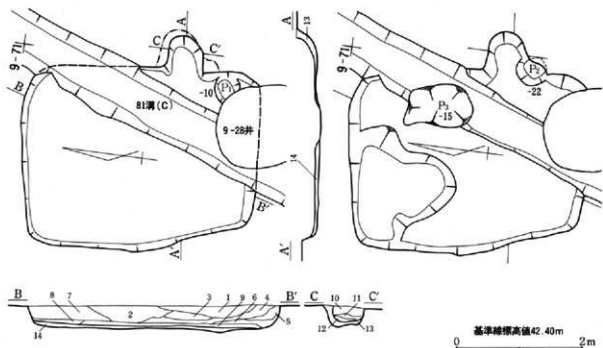

第283図 第126号住居跡・出土遺物実測図