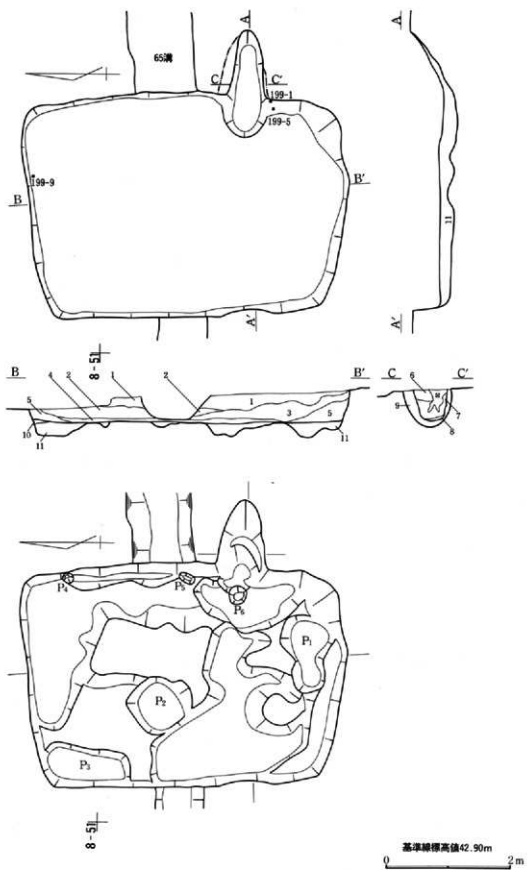

上記を基準したが、全てがこの限りではない。これら以外は、各図中の縮尺を参考して戴きたい。

3. 遺構実測図中の等高線・断面基準線は海拔で示した。
4. 土層断面図中のⅠ・Ⅱ・Ⅲ～Xは、基準順序のⅠ層・Ⅱ層・Ⅲ層～X層に準じ、覆土・埋土の層序は、1～nとした。
5. 遺構実測図中の遺物番号は出土遺物実測図の番号と一致し、挿図番号一枝番号の順で示した。
6. 土坑及びピット出土遺物の挿図中、枝番号の横のゴチックの数字は土坑又はピット名称を示している。例として、「7-77」は、はじめの「7-」は7区を示し、後の「77」は77号土坑を示している。「7-77P」は、同様に7区77号ピットを示している。
7. 遺物の実測図作成に当たっては、当団拡大整理委員会歴史部会で編集した「仕様書—遺物編」に準拠したが、全てがこの限りではない。
8. 各図中での表現・記号・略号・スクリーントーンは以下の表、及び図を参照されたい。木器は本文を参照していただきたい。

第195图 第79・80号住居跡堀方実測图・第79号住居跡出土遺物実測图(1)

第196图 第79号住居跡出土遺物実測図(2)

第197图 第80号住居跡出土遺物実測図(1)

第198图 第80号住居跡出土遺物実測図(2)

第199图 第83号住居跡出土遺物実測図

第200図 第83号住居跡実測図

第201图 第84号住居跡・出土物実測図(1)

第202図 第84号住居跡出土遺物実測図(2)