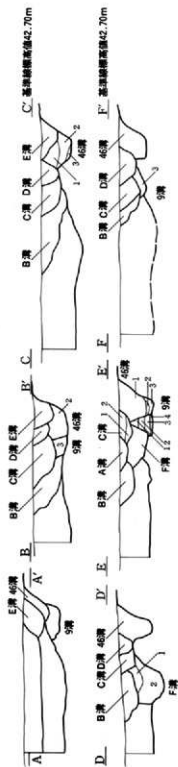

第15回 溝状遺構上層断面実測図(7)