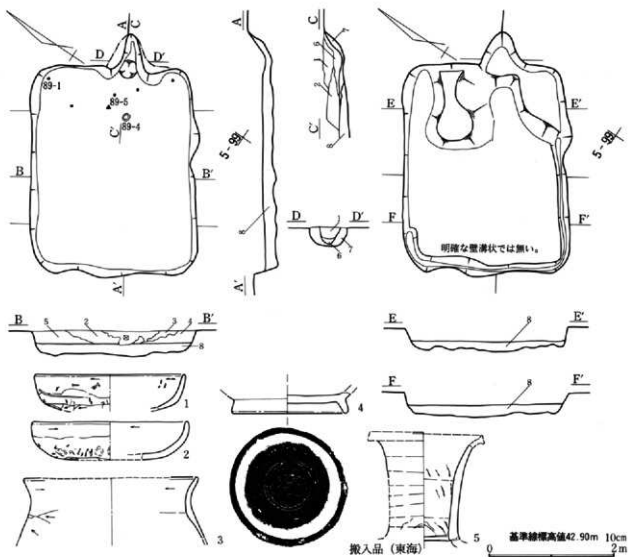

第68图 第5号住居跡出土遺物実測図

茎节长度4.90m

第69图 第6号住居跡・出土遺物実測図

第70图 第7号住居跡実測图

第71图 第8号住居跡実測图

第72图 第7号住居跡出土物実測图

第73图 第8号住居跡出土遺物実測図

1
0 10cm

第81図 第15号住居跡出土遺物実測図

第83図 第15号住居跡実測図

第84図 第16号住居跡実測図

第85图 第17号住居跡・出土遺物実測図

第86图 第18号住居跡実測図

第87図 第18号住居跡出土遺物実測図

第88図 第19号住居跡・出土遺物実測図

第89図 第20号住居跡・出土遺物実測図