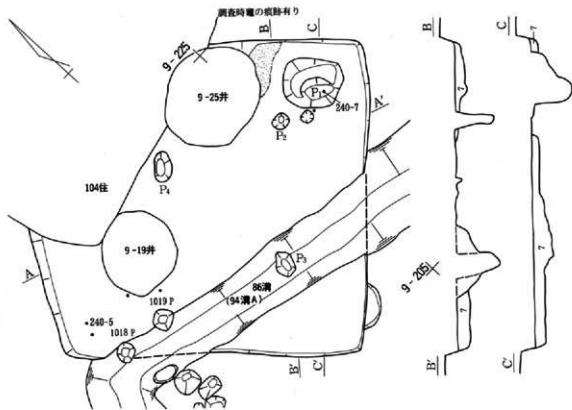

0 基準面標高42.70m 2m

第225図 第99号住居跡式画図

第230圖 第99号住居跡出土遺物実測図(2)

第231图 第99号住居跡出土遺物実測図(3)

第232図 第100号住居跡・出土遺物実測図

第233図 第101号住居跡・出土遺物実測図

第234图 第102号住居跡・出土遺物実測図

第235图 第103号住居跡実測図

第236図 第103号住居跡幅方実測図・出土遺物実測図

第237図 第104号住居跡実測図

第238图 第104号住居跡堀方実測図・出土遺物実測図

基準標高42.60m

0 2m

第239図 第105号住居跡実測図

第240图 第105号住居跡出土遺物実測図

第241图 第106号住居跡出土遺物実測図(1)