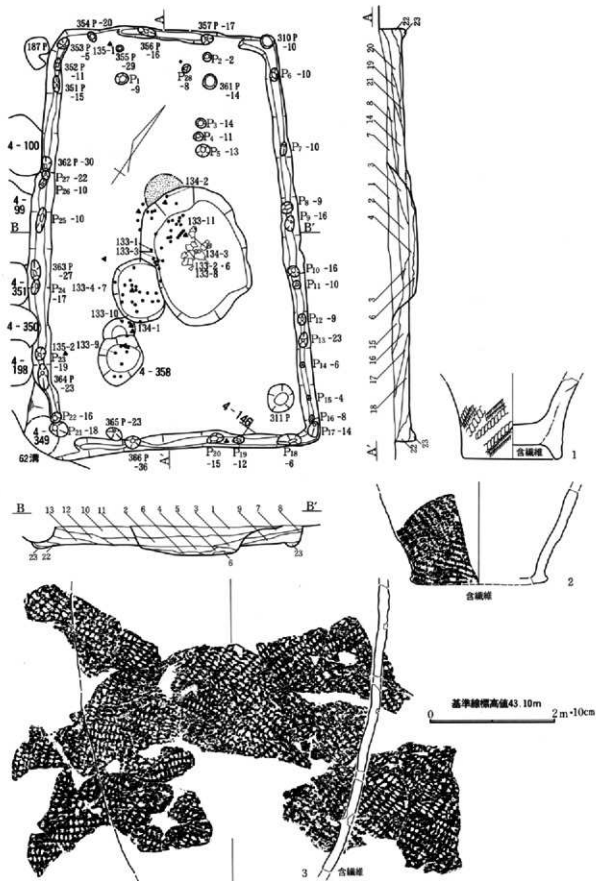

第133图 第51号住居跡出土遺物実測図(1)