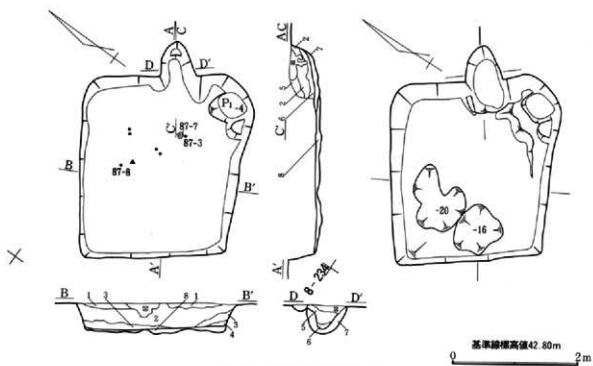

第85图 第17号住居跡・出土遺物実測図