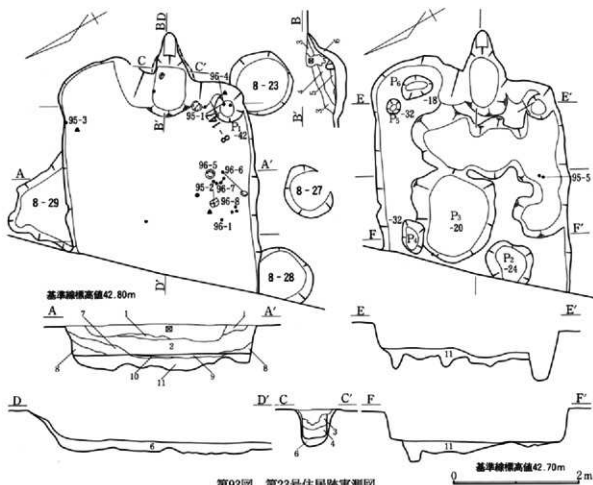

上記を基準したが、全てがこの限りではない。これら以外は、各図中の縮尺を参考して戴きたい。

3. 遺構実測図中の等高線・断面基準線は海拔で示した。
4. 土層断面図中のⅠ・Ⅱ・Ⅲ～Xは、基準順序のⅠ層・Ⅱ層・Ⅲ層～X層に準じ、覆土・埋土の層序は、1～nとした。
5. 遺構実測図中の遺物番号は出土遺物実測図の番号と一致し、挿図番号一枝番号の順で示した。
6. 土坑及びピット出土遺物の挿図中、枝番号の横のゴチックの数字は土坑又はピット名称を示している。例として、「7-77」は、はじめの「7-」は7区を示し、後の「77」は77号土坑を示している。「7-77P」は、同様に7区77号ピットを示している。
7. 遺物の実測図作成に当たっては、当団拡大整理委員会歴史部会で編集した「仕様書—遺物編」に準拠したが、全てがこの限りではない。
8. 各図中での表現・記号・略号・スクリーントーンは以下の表、及び図を参照されたい。木器は本文を参照していただきたい。

第68图 第5号住居跡出土遺物実測図

茎节长度4.90m

第69图 第6号住居跡・出土遺物実測図

第70图 第7号住居跡実測图

第71图 第8号住居跡実測图

第72图 第7号住居跡出土物実測图

第73图 第8号住居跡出土遺物実測図

1
0 10cm

第81図 第15号住居跡出土遺物実測図

第83図 第15号住居跡実測図

第84図 第16号住居跡実測図

第85图 第17号住居跡・出土遺物実測図

第86图 第18号住居跡実測図

第87図 第18号住居跡出土遺物実測図

第88図 第19号住居跡・出土遺物実測図

第89図 第20号住居跡・出土遺物実測図

第90図 第21号住居跡実測図

第91图 第21号住居跡出土遺物実測図

第92図 第22号住居跡実測図

第93図 第23号住居跡実測図

第96図 第23号住居跡出土遺物実測図(2)

1 第97図 第24号住居跡出土遺物実測図(1)

第98圖 第24号住居跡・出土遺物実測図(2)

1/8