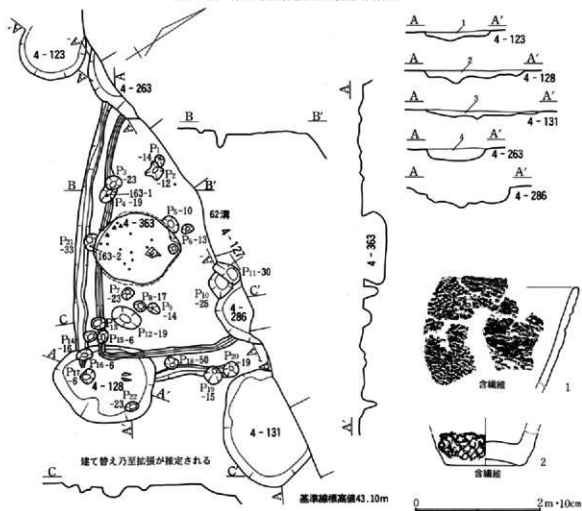

1999

群馬県住宅供給公社
財群馬県埋蔵文化財調査事業団

凡 例 2

1. 本書中で使用した方位記号は真北を指す。
2. 本書に掲載した実測図の縮尺は以下の通りである。

遺構

溝状遺構土層断面 1:60 竪穴住居跡 1:60 竪穴状遺構 1:60 掘立柱建物跡 1:60
井戸跡 1:60 地下式土坑 1:60 土坑 1:30・1:60 土壇墓 1:30

遺物

縄文土器・土師器・須恵器・土師質土器皿・施釉陶器・磁器類 1:3 軟質陶器 1:4
石鏃・小型石器 1:1・1:2 打製石斧・磨石・叩き石 1:3 石皿・石遺物 1:4
金属器 1:2 木器 1:3

上記を基準したが、全てがこの限りではない。これら以外は、各図中の縮尺を参考して戴きたい。

3. 遺構実測図中の等高線・断面基準線は海拔で示した。
4. 土層断面図中のⅠ・Ⅱ・Ⅲ～Xは、基準順序のⅠ層・Ⅱ層・Ⅲ層～X層に準じ、覆土・埋土の層序は、1～nとした。
5. 遺構実測図中の遺物番号は出土遺物実測図の番号と一致し、挿図番号一枝番号の順で示した。
6. 土坑及びピット出土遺物の挿図中、枝番号の横のゴチックの数字は土坑又はピット名称を示している。例として、「7-77」は、はじめの「7-」は7区を示し、後の「77」は77号土坑を示している。「7-77P」は、同様に7区77号ピットを示している。
7. 遺物の実測図作成に当たっては、当団拡大整理委員会歴史部会で編集した「仕様書—遺物編」に準拠したが、全てがこの限りではない。
8. 各図中での表現・記号・略号・スクリーントーンは以下の表、及び図を参照されたい。木器は本文を参照していただきたい。

第160図 第58号住居跡出土遺物実測図(2)

第161图 第62号住居跡出土遺物実測図(1)

30
1/2

第162図 第62号住居跡出土物実測図(2)

第163図 第60号住居跡・出土遺物実測図

第164図 第63号住居跡・出土遺物実測図(1)

第165图 第63号住居跡出土遺物実測図(2)

第166图 第65・66・67号住居跡・第65号住居跡出土遺物実測図(1)