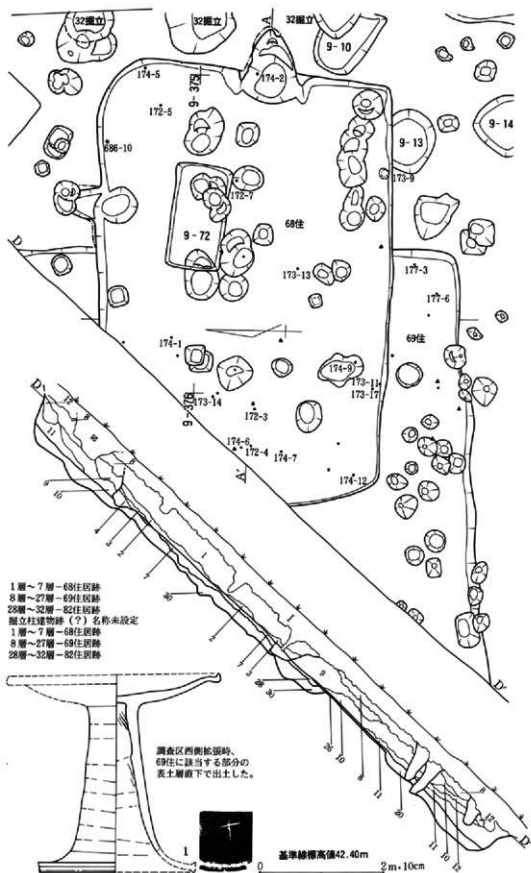

1999

群馬県住宅供給公社
財群馬県埋蔵文化財調査事業団

凡 例 2

1. 本書中で使用した方位記号は真北を指す。
2. 本書に掲載した実測図の縮尺は以下の通りである。

遺構

溝状遺構土層断面 1:60 竪穴住居跡 1:60 竪穴状遺構 1:60 掘立柱建物跡 1:60
井戸跡 1:60 地下式土坑 1:60 土坑 1:30・1:60 土壇墓 1:30

遺物

縄文土器・土師器・須恵器・土師質土器皿・施釉陶器・磁器類 1:3 軟質陶器 1:4
石鏃・小型石器 1:1・1:2 打製石斧・磨石・叩き石 1:3 石皿・石遺物 1:4
金属器 1:2 木器 1:3

上記を基準したが、全てがこの限りではない。これら以外は、各図中の縮尺を参考して戴きたい。

3. 遺構実測図中の等高線・断面基準線は海拔で示した。
4. 土層断面図中のⅠ・Ⅱ・Ⅲ～Xは、基準順序のⅠ層・Ⅱ層・Ⅲ層～X層に準じ、覆土・埋土の層序は、1～nとした。
5. 遺構実測図中の遺物番号は出土遺物実測図の番号と一致し、挿図番号一枝番号の順で示した。
6. 土坑及びピット出土遺物の挿図中、枝番号の横のゴチックの数字は土坑又はピット名称を示している。例として、「7-77」は、はじめの「7-」は7区を示し、後の「77」は77号土坑を示している。「7-77P」は、同様に7区77号ピットを示している。
7. 遺物の実測図作成に当たっては、当団拡大整理委員会歴史部会で編集した「仕様書—遺物編」に準拠したが、全てがこの限りではない。
8. 各図中での表現・記号・略号・スクリーントーンは以下の表、及び図を参照されたい。木器は本文を参照していただきたい。

第2図 第1号堀第3面断面突測図・覆土内出土遺物突測図(1)

第3圖 第1号堤第4面断面実測図(1)

第4图 第1号裙第4面断面实测图(2)

第5图 第1号掘覆土内出土遺物実測図(2)

第6图 第1号掘第3底面直上層出土遺物実測図

第7图 第1号墓第4底面直上層(砂礫層)出土遺物実測図

第8图 第1号墓中央西斜面出土遺物実測図

第10圖 溝状遺構土層断面実測図(2)

第167图 第65号住居跡出土遺物実測図(2)

第168图 第65・66・67号住居跡堀方実測図・第66号住居跡出土遺物実測図(1)

第169図 第66号住居跡出土遺物実測図(2)

第170図 第67号住居跡出土遺物実測図(1)

第173图 第68号住居跡出土遺物実測図(2)

第174图 第68号住居跡出土遺物実測図(3)

第175図 第68・69号住居跡・第69号住居跡出土遺物実測図(1)

第176図 第68・69・82号住居跡掘方実測図