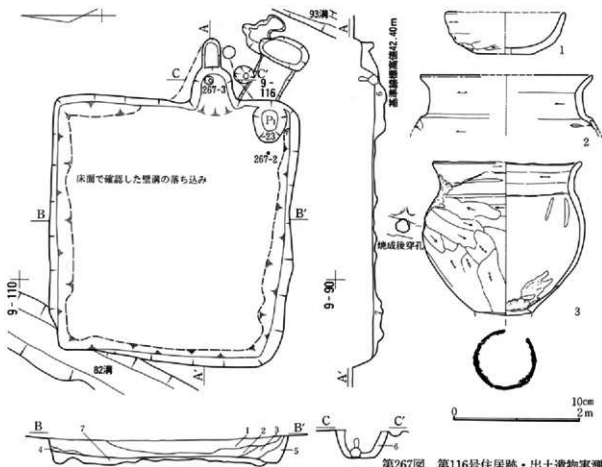

第248図 第108号住居跡・出土遺物実測図

第249図 第109号住居跡実測図

第250图 第109号住居跡出土遺物実測図(1)

第251图 第109号住居跡出土物実測図(2)

第252图 第110号住居跡・出土物実測図(1)

第253图 第110号住居跡出土遺物実測図(2)

0 6 ~ 9 5cm 10cm · 2m

第254图 第110号住居跡堀方夹测图・出土遺物夹测图(3)

第255図 第111号住居跡・出土物実測図(1)

第256图 第111号住居跡堀方実測図・出土遺物実測図(2)

第257图 第111号住居跡出土物実測図(3)

第258图 第111号住居跡出土遺物実測図(4)

第259图 第112号住居跡・出土遺物実測図(1)

第260图 第112号住居跡出土遺物実測図(2)

第261图 第113号住居跡出土遺物実測図(1)

第262図 第113号住居跡・電英測図

第263图 第113号住居跡出土遺物実測図(2)

床面上では、壁溝の落ち込みは確認出来ない。
基準線標高42.40m

第264図 第114号住居跡・出土遺物実測図

第265図 第115号住居跡・出土遺物実測図(1)

1 灰陶瓶

灰陶瓶
2

0 10cm

第266図 第115号住居跡出土遺物実測図(2)

第267図 第116号住居跡・出土遺物実測図(1)

第268図 第116号住居跡堀方実測図・出土遺物実測図(2)

第269図 第117号住居跡実測図

第270図 第117号住居跡出土遺物実測図

基準標高値42.60m
0 2m・10cm

第271図 第118号住居跡・竈改築状況・出土遺物実測図(1)

第272图 第118号住居跡出土遺物実測図(2)

第273図 第119号住居跡・出土遺物実測図