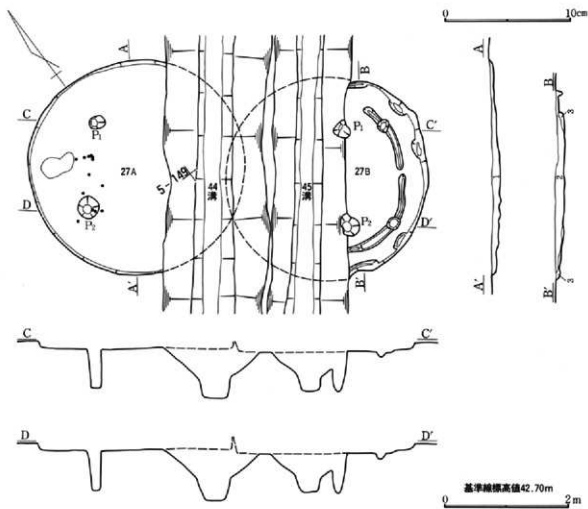

上記を基準したが、全てがこの限りではない。これら以外は、各図中の縮尺を参考して戴きたい。

3. 遺構実測図中の等高線・断面基準線は海拔で示した。
4. 土層断面図中のⅠ・Ⅱ・Ⅲ～Xは、基準順序のⅠ層・Ⅱ層・Ⅲ層～X層に準じ、覆土・埋土の層序は、1～nとした。
5. 遺構実測図中の遺物番号は出土遺物実測図の番号と一致し、挿図番号一枝番号の順で示した。
6. 土坑及びピット出土遺物の挿図中、枝番号の横のゴチックの数字は土坑又はピット名称を示している。例として、「7-77」は、はじめの「7-」は7区を示し、後の「77」は77号土坑を示している。「7-77P」は、同様に7区77号ピットを示している。
7. 遺物の実測図作成に当たっては、当団拡大整理委員会歴史部会で編集した「仕様書—遺物編」に準拠したが、全てがこの限りではない。
8. 各図中での表現・記号・略号・スクリーントーンは以下の表、及び図を参照されたい。木器は本文を参照していただきたい。

第68图 第5号住居跡出土遺物実測図

茎节长度4.90m

第69图 第6号住居跡・出土遺物実測図

第70图 第7号住居跡実測图

第71图 第8号住居跡実測图

第72图 第7号住居跡出土物実測图

第73图 第8号住居跡出土遺物実測図

1
0 10cm

第90図 第21号住居跡実測図

第91图 第21号住居跡出土遺物実測図

第92図 第22号住居跡実測図

第93図 第23号住居跡実測図

第96図 第23号住居跡出土遺物実測図(2)

1 第97図 第24号住居跡出土遺物実測図(1)

第98圖 第24号住居跡・出土遺物実測図(2)

1/8

0 10cm

第99圖 第24号住居跡出土遺物平面圖(3)

第100図 第25号住居跡・出土遺物実測図

ピットの配置状態から、建て替え乃至拡張が推定される。点線は推定外形。

第101図 第26号住居跡実測図

第102图 第26号住居跡出土遺物実測図

第103图 第27A・B号住居跡実測図

第104图 第28号住居跡・出土遺物実測図