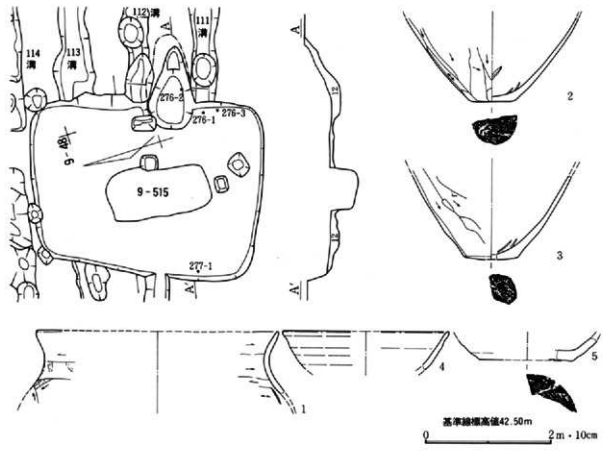

第275図 第120号住居跡・出土遺物実測図(2)