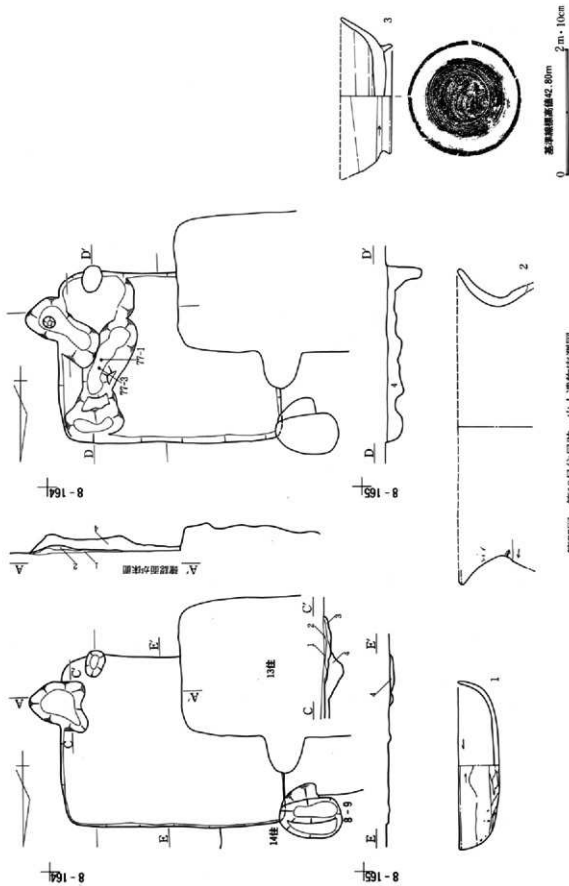

第76图 第11号住居跡・出土遺物実測図

第77图 第12号住居跡・出土遺物実測図