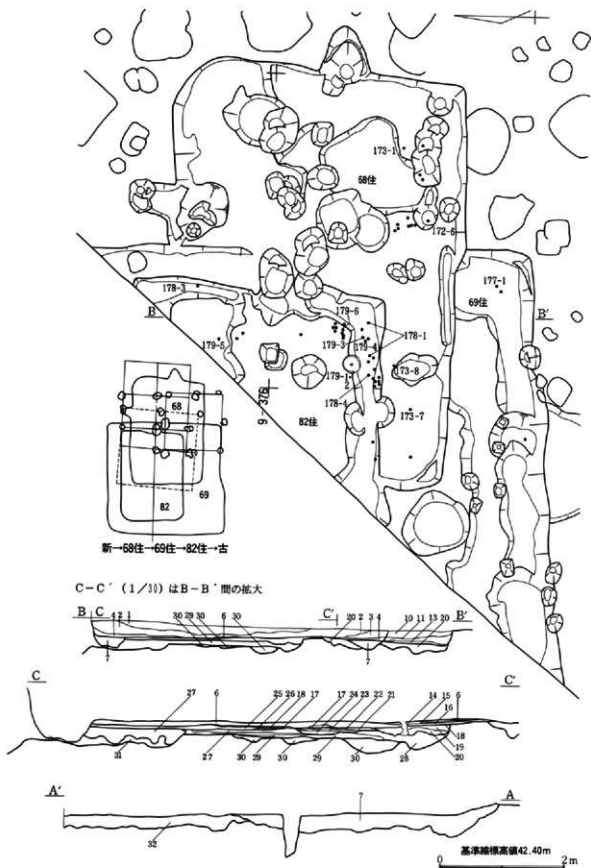

1999

群馬県住宅供給公社
財群馬県埋蔵文化財調査事業団

凡 例 2

1. 本書中で使用した方位記号は真北を指す。
2. 本書に掲載した実測図の縮尺は以下の通りである。

遺構

溝状遺構土層断面 1:60 竪穴住居跡 1:60 竪穴状遺構 1:60 掘立柱建物跡 1:60
井戸跡 1:60 地下式土坑 1:60 土坑 1:30・1:60 土壇墓 1:30

遺物

縄文土器・土師器・須恵器・土師質土器皿・施釉陶器・磁器類 1:3 軟質陶器 1:4
石鏃・小型石器 1:1・1:2 打製石斧・磨石・叩き石 1:3 石皿・石遺物 1:4
金属器 1:2 木器 1:3

上記を基準したが、全てがこの限りではない。これら以外は、各図中の縮尺を参考して戴きたい。

3. 遺構実測図中の等高線・断面基準線は海拔で示した。
4. 土層断面図中のⅠ・Ⅱ・Ⅲ～Xは、基準順序のⅠ層・Ⅱ層・Ⅲ層～X層に準じ、覆土・埋土の層序は、1～nとした。
5. 遺構実測図中の遺物番号は出土遺物実測図の番号と一致し、挿図番号一枝番号の順で示した。
6. 土坑及びピット出土遺物の挿図中、枝番号の横のゴチックの数字は土坑又はピット名称を示している。例として、「7-77」は、はじめの「7-」は7区を示し、後の「77」は77号土坑を示している。「7-77P」は、同様に7区77号ピットを示している。
7. 遺物の実測図作成に当たっては、当団拡大整理委員会歴史部会で編集した「仕様書—遺物編」に準拠したが、全てがこの限りではない。
8. 各図中での表現・記号・略号・スクリーントーンは以下の表、及び図を参照されたい。木器は本文を参照していただきたい。

第68图 第5号住居跡出土遺物実測図

茎节长度4.90m

第69图 第6号住居跡・出土遺物実測図

第70图 第7号住居跡実測图

第71图 第8号住居跡実測图

第72图 第7号住居跡出土物実測图

第73图 第8号住居跡出土遺物実測図

1
0 10cm

第167图 第65号住居跡出土遺物実測図(2)

第168图 第65・66・67号住居跡堀方実測図・第66号住居跡出土遺物実測図(1)

第169図 第66号住居跡出土遺物実測図(2)

第170図 第67号住居跡出土遺物実測図(1)

第173图 第68号住居跡出土遺物実測図(2)

第174图 第68号住居跡出土遺物実測図(3)

第175図 第68・69号住居跡・第69号住居跡出土遺物実測図(1)

第176図 第68・69・82号住居跡掘方実測図