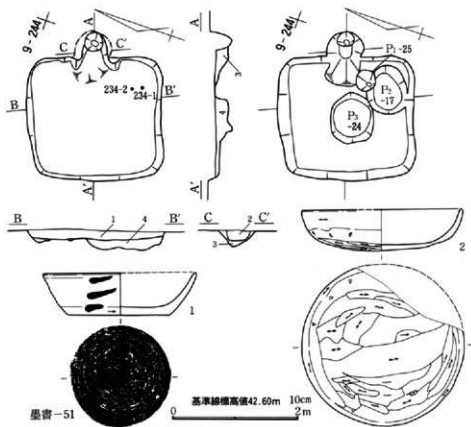

0 基準面標高42.70m 2m

第225図 第99号住居跡式画図

第230圖 第99号住居跡出土遺物実測図(2)

第231图 第99号住居跡出土遺物実測図(3)

第232図 第100号住居跡・出土遺物実測図

第233図 第101号住居跡・出土遺物実測図

第234图 第102号住居跡・出土遺物実測図

第235图 第103号住居跡実測図

第236図 第103号住居跡幅方実測図・出土遺物実測図

第237図 第104号住居跡実測図

第238图 第104号住居跡堀方実測図・出土遺物実測図

基準標高42.60m

0 2m

第239図 第105号住居跡実測図

第240图 第105号住居跡出土遺物実測図

第241图 第106号住居跡出土遺物実測図(1)