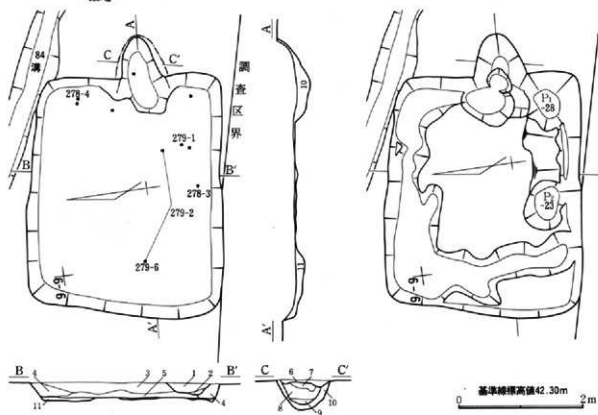

第267図 第116号住居跡・出土遺物実測図(1)

第268図 第116号住居跡堀方実測図・出土遺物実測図(2)

第269図 第117号住居跡実測図

第270図 第117号住居跡出土遺物実測図

基準標高値42.60m
0 2m・10cm

第271図 第118号住居跡・竈改築状況・出土遺物実測図(1)

第272图 第118号住居跡出土遺物実測図(2)

第273図 第119号住居跡・出土遺物実測図

第274図 第120号住居跡出土遺物実測図(1)

第275図 第120号住居跡・出土遺物実測図(2)

第276図 第121号住居跡・出土遺物実測図(1)

第277图 第121号住居跡堀方実測図・出土遺物実測図(2)

第278图 第122号住居跡出土遺物実測図(1)

第279図 第122号住居跡・出土遺物実測図(2)

第280图 第123号住居跡・出土遺物実測図

第281図 第124号住居跡・出土遺物実測図