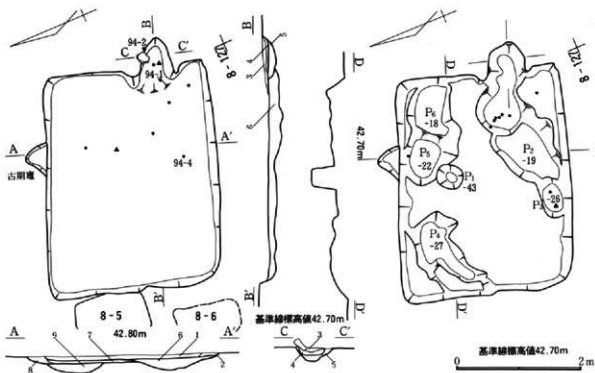

第91图 第21号住居跡出土遺物実測図