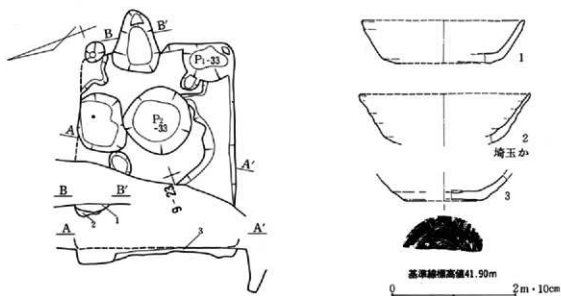

第305图 第139号住居跡・出土遺物実測図