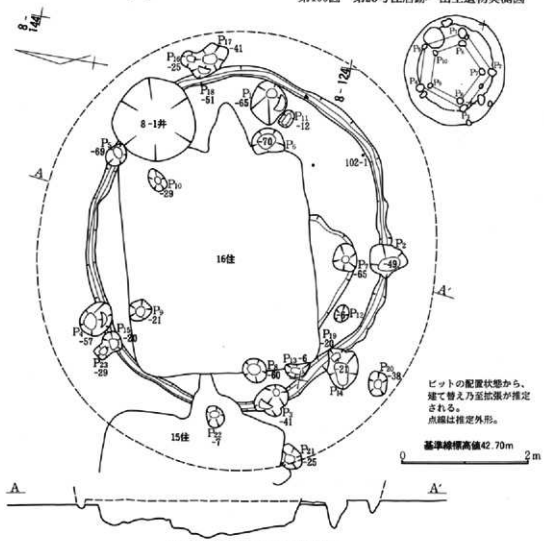

第68图 第5号住居跡出土遺物実測図

茎节长度4.90m

第69图 第6号住居跡・出土遺物実測図

第70图 第7号住居跡実測图

第71图 第8号住居跡実測图

第72图 第7号住居跡出土物実測图

第73图 第8号住居跡出土遺物実測図

1
0 10cm

第90図 第21号住居跡実測図

第91图 第21号住居跡出土遺物実測図

第92図 第22号住居跡実測図

第93図 第23号住居跡実測図

第96図 第23号住居跡出土遺物実測図(2)

1 第97図 第24号住居跡出土遺物実測図(1)

第98圖 第24号住居跡・出土遺物実測図(2)

1/8

0 10cm

第99圖 第24号住居跡出土遺物平面圖(3)

第100図 第25号住居跡・出土遺物実測図

ピットの配置状態から、建て替え乃至拡張が推定される。点線は推定外形。

第101図 第26号住居跡実測図

第102图 第26号住居跡出土遺物実測図

第103图 第27A・B号住居跡実測図

第104图 第28号住居跡・出土遺物実測図