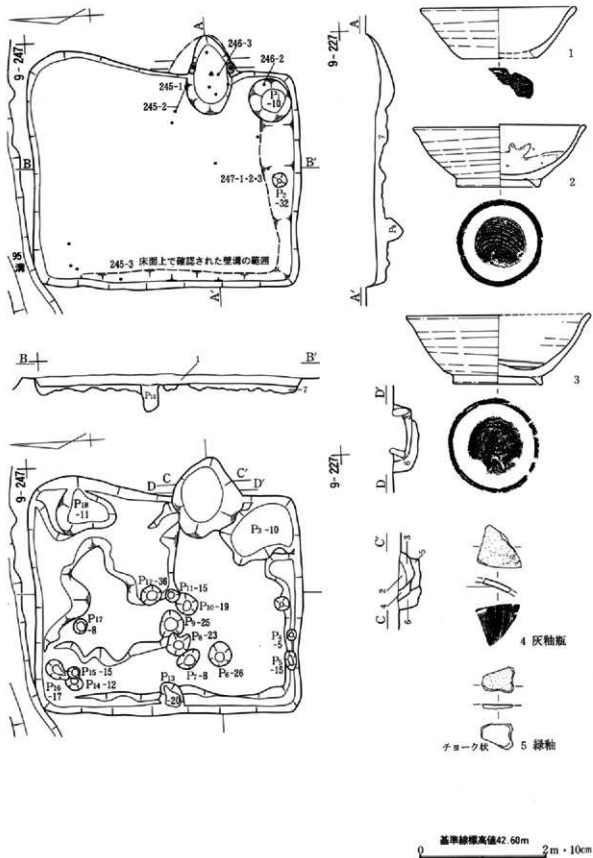

第236図 第103号住居跡幅方実測図・出土遺物実測図

第237図 第104号住居跡実測図

第238图 第104号住居跡堀方実測図・出土遺物実測図

基準標高42.60m

0 2m

第239図 第105号住居跡実測図

第240图 第105号住居跡出土遺物実測図

第241图 第106号住居跡出土遺物実測図(1)

基準線高42.60m
0 2m・10cm

第242図 第106・172・177号住居跡堀方実測図・第106号住居跡出土遺物実測図(2)

第243图 第172号住居跡出土遺物実測図

第244图 第177号住居跡出土遺物実測図

第245图 第107号住居跡出土遺物実測図(1)

第246図 第107号住居跡・出土遺物実測図(2)

0 20cm

第247图 第107号住居跡出土物実測図(3)

第248図 第108号住居跡・出土遺物実測図

第249図 第109号住居跡実測図

第250图 第109号住居跡出土遺物実測図(1)

第251图 第109号住居跡出土物実測図(2)

第252图 第110号住居跡・出土物実測図(1)

第253图 第110号住居跡出土遺物実測図(2)

0 6 ~ 9 5cm 10cm · 2m

第254图 第110号住居跡堀方夹测图・出土遺物夹测图(3)