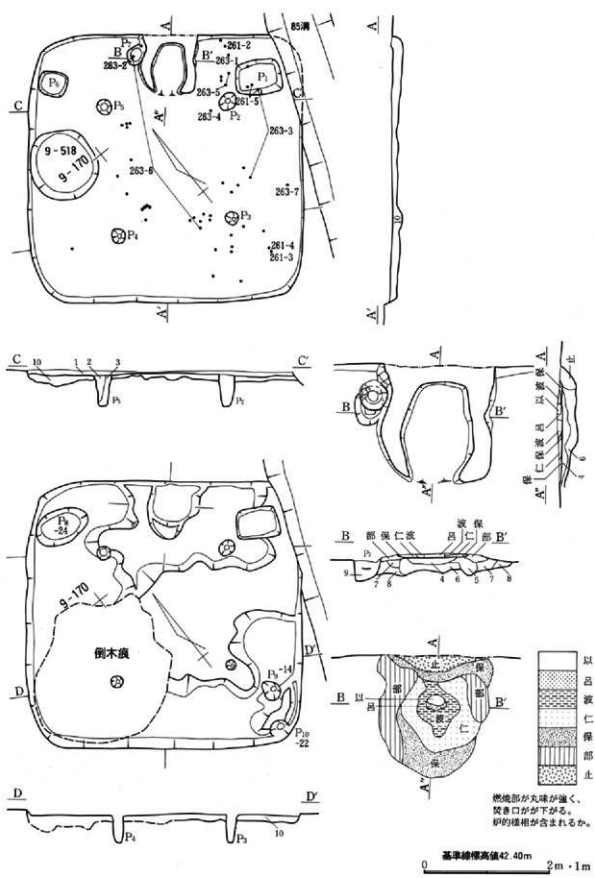

第248図 第108号住居跡・出土遺物実測図

第249図 第109号住居跡実測図

第250图 第109号住居跡出土遺物実測図(1)

第251图 第109号住居跡出土物実測図(2)

第252图 第110号住居跡・出土物実測図(1)

第253图 第110号住居跡出土遺物実測図(2)

0 6 ~ 9 5cm 10cm · 2m

第254图 第110号住居跡堀方夹测图・出土遺物夹测图(3)

第255図 第111号住居跡・出土物実測図(1)

第256图 第111号住居跡堀方実測図・出土遺物実測図(2)

第257图 第111号住居跡出土物実測図(3)

第258图 第111号住居跡出土遺物実測図(4)

第259图 第112号住居跡・出土遺物実測図(1)

第260图 第112号住居跡出土遺物実測図(2)

第261图 第113号住居跡出土遺物実測図(1)

第262図 第113号住居跡・電英測図

第263图 第113号住居跡出土遺物実測図(2)

床面上では、壁溝の落ち込みは確認出来ない。
基準線標高42.40m

第264図 第114号住居跡・出土遺物実測図

第265図 第115号住居跡・出土遺物実測図(1)

1 灰陶瓶

灰陶瓶
2

0 10cm

第266図 第115号住居跡出土遺物実測図(2)