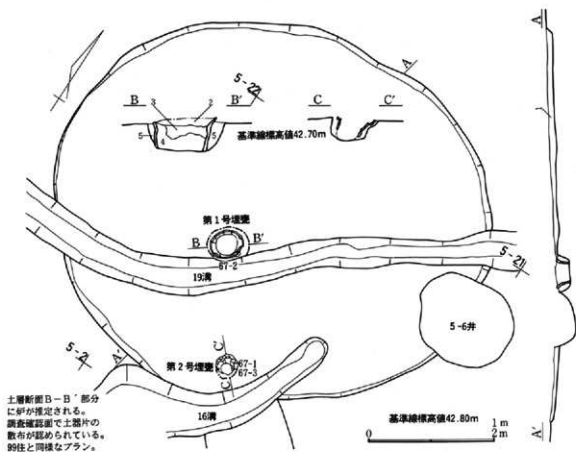

第63图 第2号住居跡出土遺物実測圖

第64图 第3号住居跡出土遺物実測圖