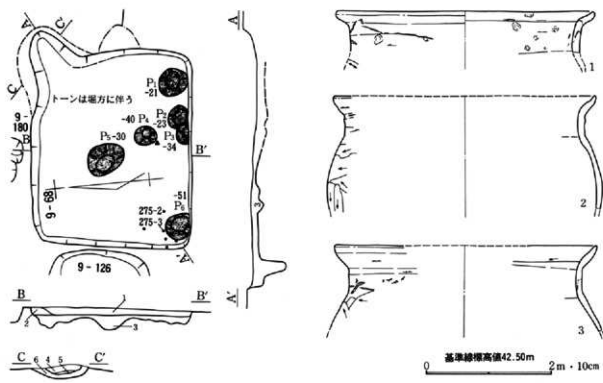

第274図 第120号住居跡出土遺物実測図(1)