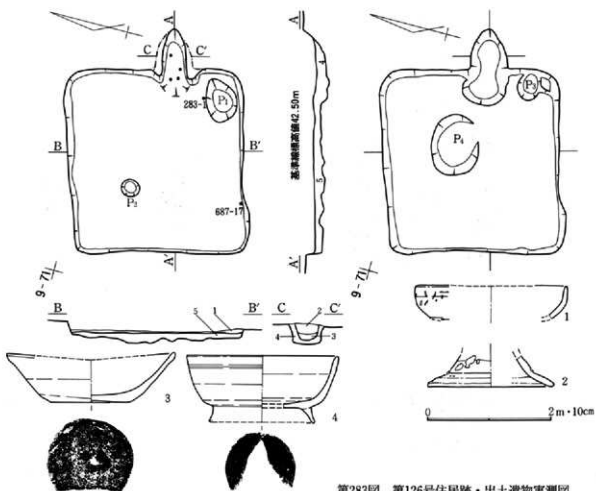

第282図 第125号住居跡・出土遺物実測図