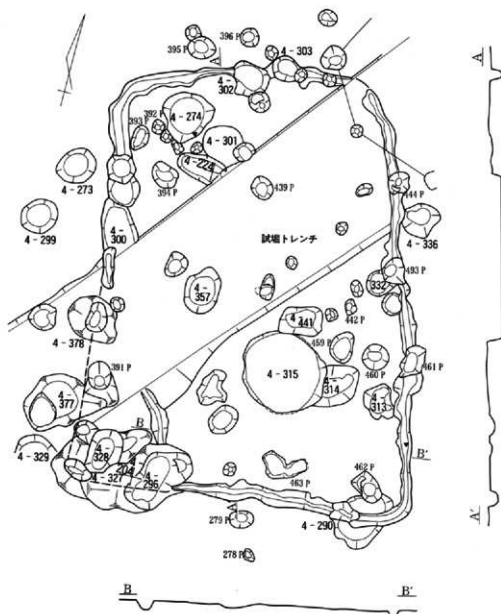

1999

群馬県住宅供給公社
財群馬県埋蔵文化財調査事業団

凡 例 2

1. 本書中で使用した方位記号は真北を指す。
2. 本書に掲載した実測図の縮尺は以下の通りである。

遺構

溝状遺構土層断面 1:60 竪穴住居跡 1:60 竪穴状遺構 1:60 掘立柱建物跡 1:60
井戸跡 1:60 地下式土坑 1:60 土坑 1:30・1:60 土壇墓 1:30

遺物

縄文土器・土師器・須恵器・土師質土器皿・施釉陶器・磁器類 1:3 軟質陶器 1:4
石鏃・小型石器 1:1・1:2 打製石斧・磨石・叩き石 1:3 石皿・石遺物 1:4
金属器 1:2 木器 1:3

上記を基準したが、全てがこの限りではない。これら以外は、各図中の縮尺を参考して戴きたい。

3. 遺構実測図中の等高線・断面基準線は海拔で示した。
4. 土層断面図中のⅠ・Ⅱ・Ⅲ～Xは、基準順序のⅠ層・Ⅱ層・Ⅲ層～X層に準じ、覆土・埋土の層序は、1～nとした。
5. 遺構実測図中の遺物番号は出土遺物実測図の番号と一致し、挿図番号一枝番号の順で示した。
6. 土坑及びピット出土遺物の挿図中、枝番号の横のゴチックの数字は土坑又はピット名称を示している。例として、「7-77」は、はじめの「7-」は7区を示し、後の「77」は77号土坑を示している。「7-77P」は、同様に7区77号ピットを示している。
7. 遺物の実測図作成に当たっては、当団拡大整理委員会歴史部会で編集した「仕様書—遺物編」に準拠したが、全てがこの限りではない。
8. 各図中での表現・記号・略号・スクリーントーンは以下の表、及び図を参照されたい。木器は本文を参照していただきたい。

第68图 第5号住居跡出土遺物実測図

茎节长度4.90m

第69图 第6号住居跡・出土遺物実測図

第70图 第7号住居跡実測图

第71图 第8号住居跡実測图

第72图 第7号住居跡出土物実測图

第73图 第8号住居跡出土遺物実測図

1
0 10cm

第149图 第56号住居跡出土遺物実測図

第150図 第56号住居跡実測図

第151図 第57号住居跡出土遺物実測図

第152図 第58号住居跡出土遺物実測図(1)

P1 -20	P18 -33	278P -17	土 坑	長×幅-深	土 坑	長×幅-深
P2 -25	P19 -15	279P -28	273坑	56×53-26	336坑	55×53-10
P3 -24	P20 -17	391P -83	274坑	83×76-29	357坑	75×54-12
P4 -35	P21 -17	382P -23	290坑	100×78-19	377坑	106×84-25
P5 -61	P22 -40	393P -19	298坑	116×60-43	378坑	86×68-24
P6 -33	P23 -48	394P -21	293坑	58×50-8		
P7 -19	P24 -34	395P -17	300坑	100×67×57-28		
P8 -19	P25 -14	396P -28	301坑	64×55-4		
P9 -34	P28 -5	439P -49	302坑	55×43-21		
P10 -28		442P -22	303坑	53×39-40		
P11 -49		444P -66	313坑	53×45-39		
P12 -34		453P -37	314坑	50×57-14		
P13 -29		460P -55	315坑	135×124-54		
P14 -29		461P -53	327坑	178×110-13		
P15 -34		462P -44	328坑	78×52-27		
P16 -20		463P -57	329坑	67×30-7		
P17 -35		483P -66	332坑	67×38-7		