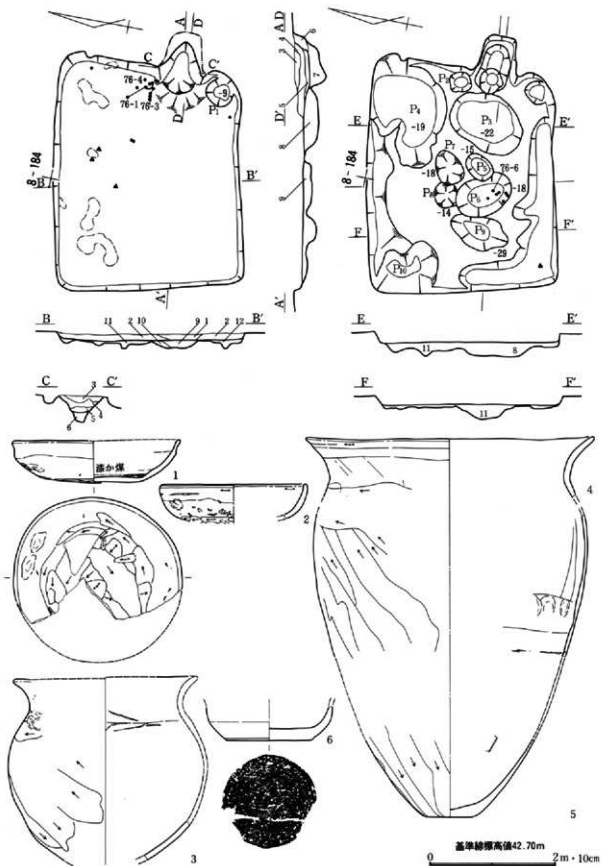

第75图 第10号住居跡・出土遺物実測図