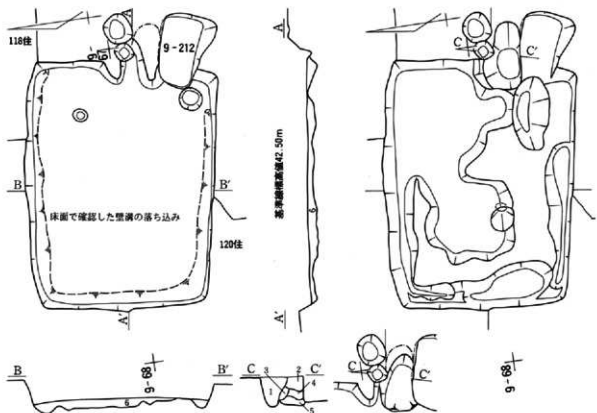

第267図 第116号住居跡・出土遺物実測図(1)

第268図 第116号住居跡堀方実測図・出土遺物実測図(2)

第269図 第117号住居跡実測図

第270図 第117号住居跡出土遺物実測図

基準標高値42.60m
0 2m・10cm

第271図 第118号住居跡・竈改築状況・出土遺物実測図(1)

第272图 第118号住居跡出土遺物実測図(2)

第273図 第119号住居跡・出土遺物実測図