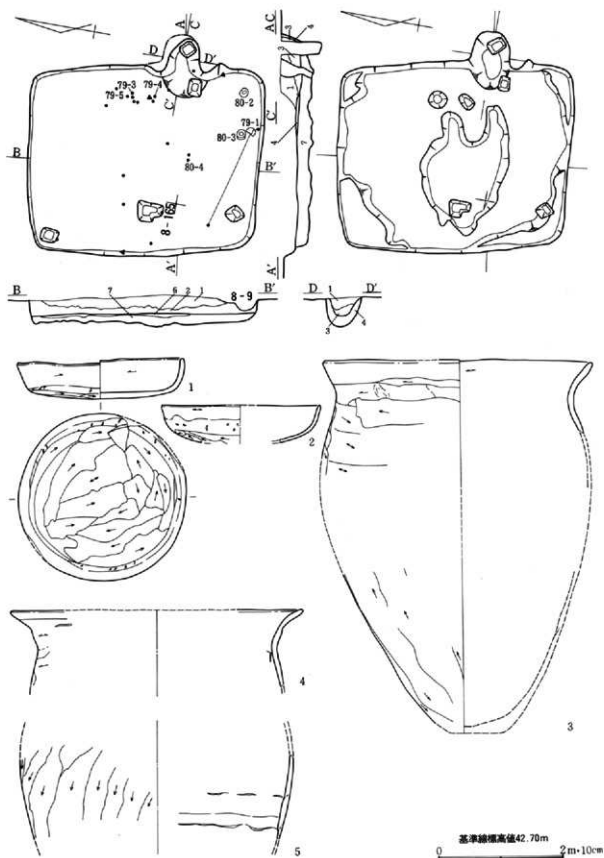

第68图 第5号住居跡出土遺物実測図

茎节长度4.90m

第69图 第6号住居跡・出土遺物実測図

第70图 第7号住居跡実測图

第71图 第8号住居跡実測图

第72图 第7号住居跡出土物実測图

第73图 第8号住居跡出土遺物実測図

1
0 10cm

第74図 第9号住居跡・出土遺物実測図

第75图 第10号住居跡・出土遺物実測図

第76图 第11号住居跡・出土遺物実測図

第77图 第12号住居跡・出土遺物実測図

第78图 第13号住居跡・出土物実測図

第79图 第14号住居跡・出土遺物実測図(1)

第80図 第14号住居跡出土遺物実測図(2)

第82図 第16号住居跡出土遺物実測図