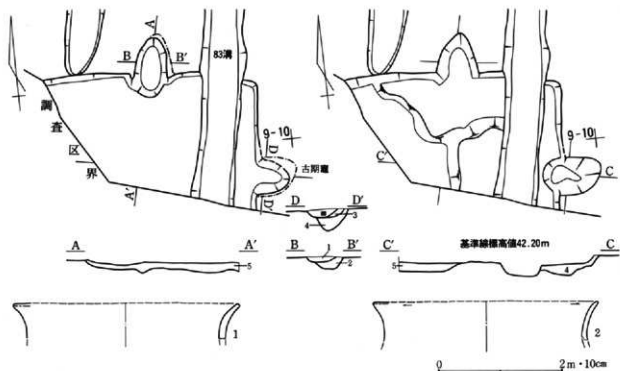

第290图 第131号住居跡出土遺物実測図

第291图 第132号住居跡・出土遺物実測図(1)

第292图 第132号住居跡出土遺物実測図(2)

第293图 第133号住居跡出土遺物実測図(1)

第294图 第133号住居跡・出土遺物実測図(2)

第295図 第134号住居跡・出土遺物実測図

第296図 第135号住居跡出土遺物実測図(1)

茎秆总高度42.40m
0 50cm

第298图 第135号住居跡電氣測図

第299図 第136・137号住居跡・第136号住居跡出土遺物実測図(1)

第300圖 第136・137・169・138号住居跡堀方実測圖

第301图 第136号住居跡出土遺物実測図(2)

第302图 第137号住居跡出土遺物実測図

第303图 第138号住居跡出土遺物実測図

第304图 第169号住居跡出土遺物実測図

第305图 第139号住居跡・出土遺物実測図

第306图 第140号住居跡・出土遺物実測図

第307图 第142号住居跡出土遺物実測図(1)

0 基準點距離42.60m 2m

第308圖 第142号住居跡実測図

第309回 第142号住居跡出土遺物実測図(2)

第310图 第142号住居跡出土遺物実測図(3)

第311图 第142号住居跡出土遺物実測図(4)

0 2 ~ 41 5cm 10cm