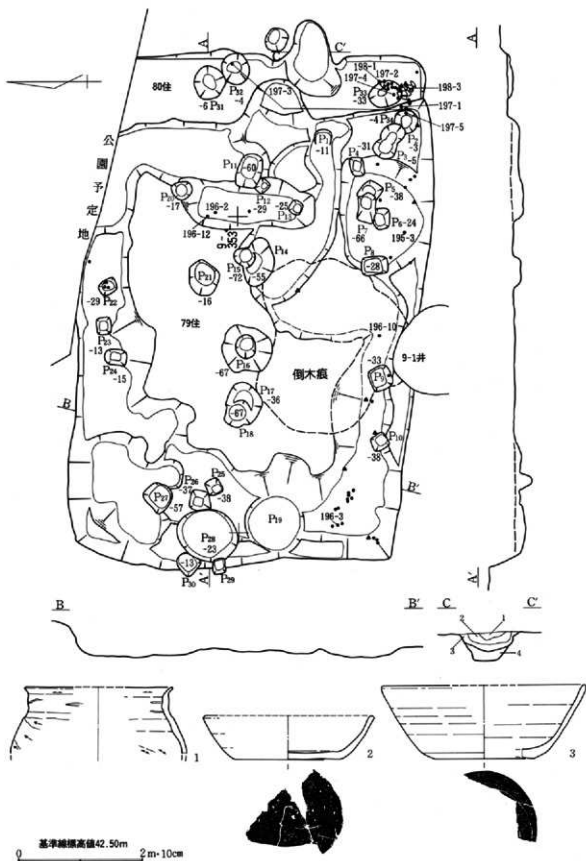

上記を基準したが、全てがこの限りではない。これら以外は、各図中の縮尺を参考して戴きたい。

3. 遺構実測図中の等高線・断面基準線は海拔で示した。
4. 土層断面図中のⅠ・Ⅱ・Ⅲ～Xは、基準順序のⅠ層・Ⅱ層・Ⅲ層～X層に準じ、覆土・埋土の層序は、1～nとした。
5. 遺構実測図中の遺物番号は出土遺物実測図の番号と一致し、挿図番号一枝番号の順で示した。
6. 土坑及びピット出土遺物の挿図中、枝番号の横のゴチックの数字は土坑又はピット名称を示している。例として、「7-77」は、はじめの「7-」は7区を示し、後の「77」は77号土坑を示している。「7-77P」は、同様に7区77号ピットを示している。
7. 遺物の実測図作成に当たっては、当団拡大整理委員会歴史部会で編集した「仕様書—遺物編」に準拠したが、全てがこの限りではない。
8. 各図中での表現・記号・略号・スクリーントーンは以下の表、及び図を参照されたい。木器は本文を参照していただきたい。

第187图 第73号住居跡出土物実測图(3)

第188図 第74号住居跡・出土物実測図(1)

第189图 第74号住居跡出土遺物実測図(2)

第190图 第75号住居跡実測図

第191图 第75号住居跡出土遺物実測図

第192图 第76号住居跡実測図

第193图 第77・78号住居跡・第77号住居跡出土遺物実測図

第194图 第78号住居跡出土遺物実測図