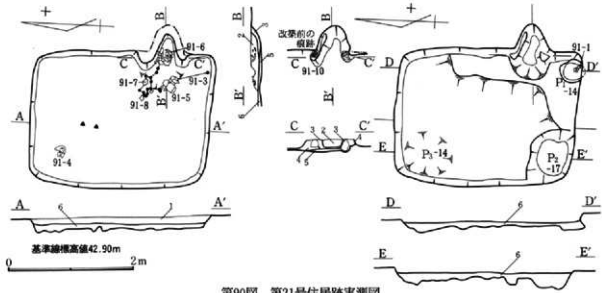

第68图 第5号住居跡出土遺物実測図

茎节长度4.90m

第69图 第6号住居跡・出土遺物実測図

第70图 第7号住居跡実測图

第71图 第8号住居跡実測图

第72图 第7号住居跡出土物実測图

第73图 第8号住居跡出土遺物実測図

1
0 10cm

第81図 第15号住居跡出土遺物実測図

第83図 第15号住居跡実測図

第84図 第16号住居跡実測図

第85图 第17号住居跡・出土遺物実測図

第86图 第18号住居跡実測図

第87図 第18号住居跡出土遺物実測図

第88図 第19号住居跡・出土遺物実測図

第89図 第20号住居跡・出土遺物実測図