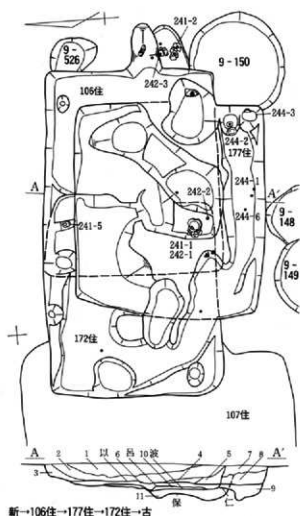

0 基準面標高42.70m 2m

第225図 第99号住居跡式画図

第230圖 第99号住居跡出土遺物実測図(2)

第231图 第99号住居跡出土遺物実測図(3)

第232図 第100号住居跡・出土遺物実測図

第233図 第101号住居跡・出土遺物実測図

第234图 第102号住居跡・出土遺物実測図

第235图 第103号住居跡実測図

第236図 第103号住居跡幅方実測図・出土遺物実測図

第237図 第104号住居跡実測図

第238图 第104号住居跡堀方実測図・出土遺物実測図

基準標高42.60m

0 2m

第239図 第105号住居跡実測図

第240图 第105号住居跡出土遺物実測図

第241图 第106号住居跡出土遺物実測図(1)

基準線高42.60m
0 2m・10cm

第242図 第106・172・177号住居跡堀方実測図・第106号住居跡出土遺物実測図(2)

第243图 第172号住居跡出土遺物実測図

第244图 第177号住居跡出土遺物実測図

第245图 第107号住居跡出土遺物実測図(1)

第246図 第107号住居跡・出土遺物実測図(2)

0 20cm

第247图 第107号住居跡出土物実測図(3)