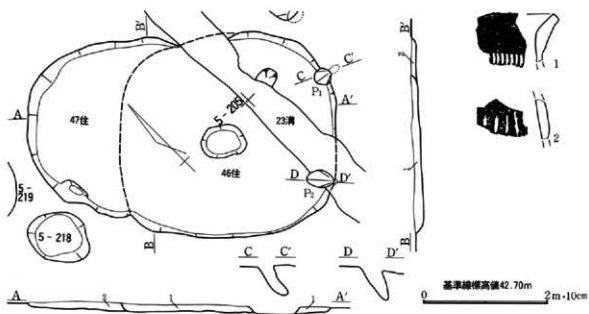

第125图 第45号住居跡・出土遺物実測図