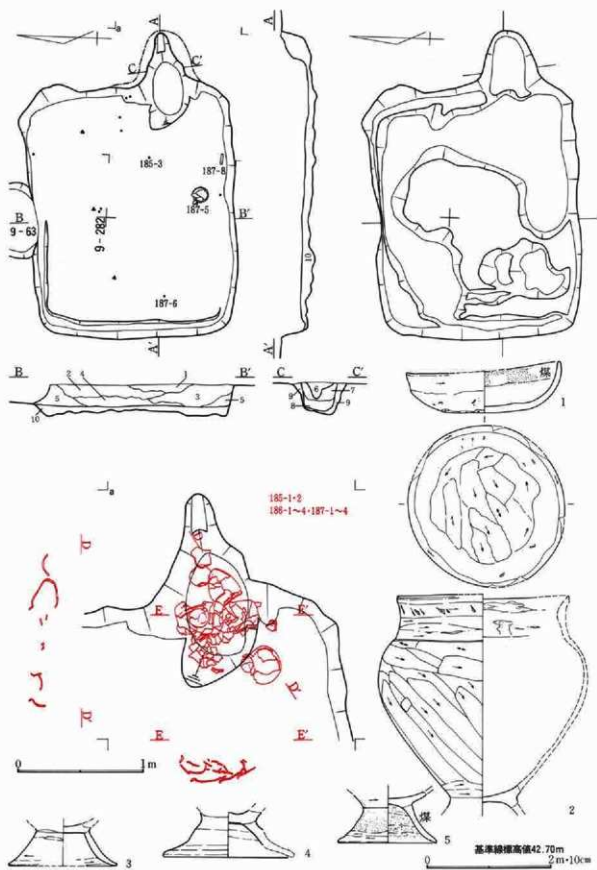

第177图 第69号住居跡出土遺物実測図(2)

第178图 第82号住居跡出土遺物実測図(1)

第181图 第70号住居跡出土遺物実測図

第182图 第71号住居跡・出土遺物実測図

第183图 第72号住居跡出土遺物実測図(1)

第184图 第72号住居跡・出土遺物実測図(2)

第185图 第73号住居跡・竈焚口部出土遺物狀況微細圖・出土遺物夾刺圖(1)

第186图 第73号住居跡出土物実測图(2)