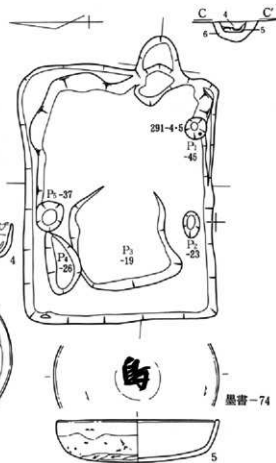

第282図 第125号住居跡・出土遺物実測図

第283図 第126号住居跡・出土遺物実測図

第284图 第127号住居跡実測図

第285图 第128号住居跡出土遺物実測図

第286图 第128·155号住居肺炎测图

第287图 第129号住居跡・出土遺物実測図

第288图 第130号住居跡・出土遺物実測図

第289图 第131号住居跡実測図

第290图 第131号住居跡出土遺物実測図

第291图 第132号住居跡・出土遺物実測図(1)

第292图 第132号住居跡出土遺物実測図(2)

第293图 第133号住居跡出土遺物実測図(1)

第294图 第133号住居跡・出土遺物実測図(2)

第295図 第134号住居跡・出土遺物実測図

第296図 第135号住居跡出土遺物実測図(1)

茎秆总高度42.40m
0 50cm