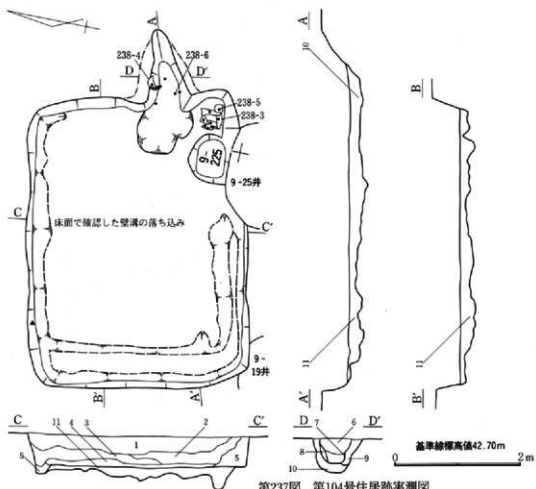

0 基準面標高42.70m 2m

第225図 第99号住居跡式画図

第230圖 第99号住居跡出土遺物実測図(2)

第231图 第99号住居跡出土遺物実測図(3)

第232図 第100号住居跡・出土遺物実測図

第233図 第101号住居跡・出土遺物実測図

第234图 第102号住居跡・出土遺物実測図

第235图 第103号住居跡実測図

第236図 第103号住居跡幅方実測図・出土遺物実測図

第237図 第104号住居跡実測図

第238图 第104号住居跡堀方実測図・出土遺物実測図

基準標高42.60m

0 2m

第239図 第105号住居跡実測図

第240图 第105号住居跡出土遺物実測図

第241图 第106号住居跡出土遺物実測図(1)