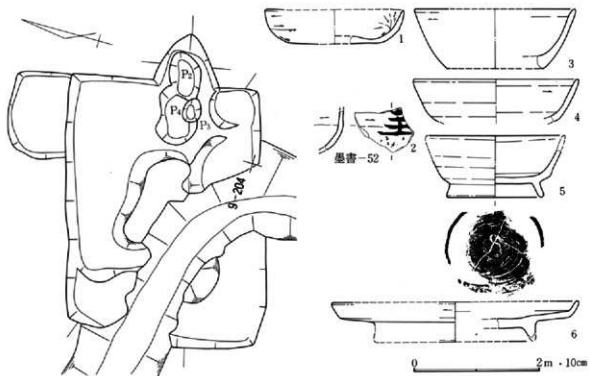

0 基準面標高42.70m 2m

第225図 第99号住居跡式画図

第230圖 第99号住居跡出土遺物実測図(2)

第231图 第99号住居跡出土遺物実測図(3)

第232図 第100号住居跡・出土遺物実測図

第233図 第101号住居跡・出土遺物実測図

第234图 第102号住居跡・出土遺物実測図

第235图 第103号住居跡実測図