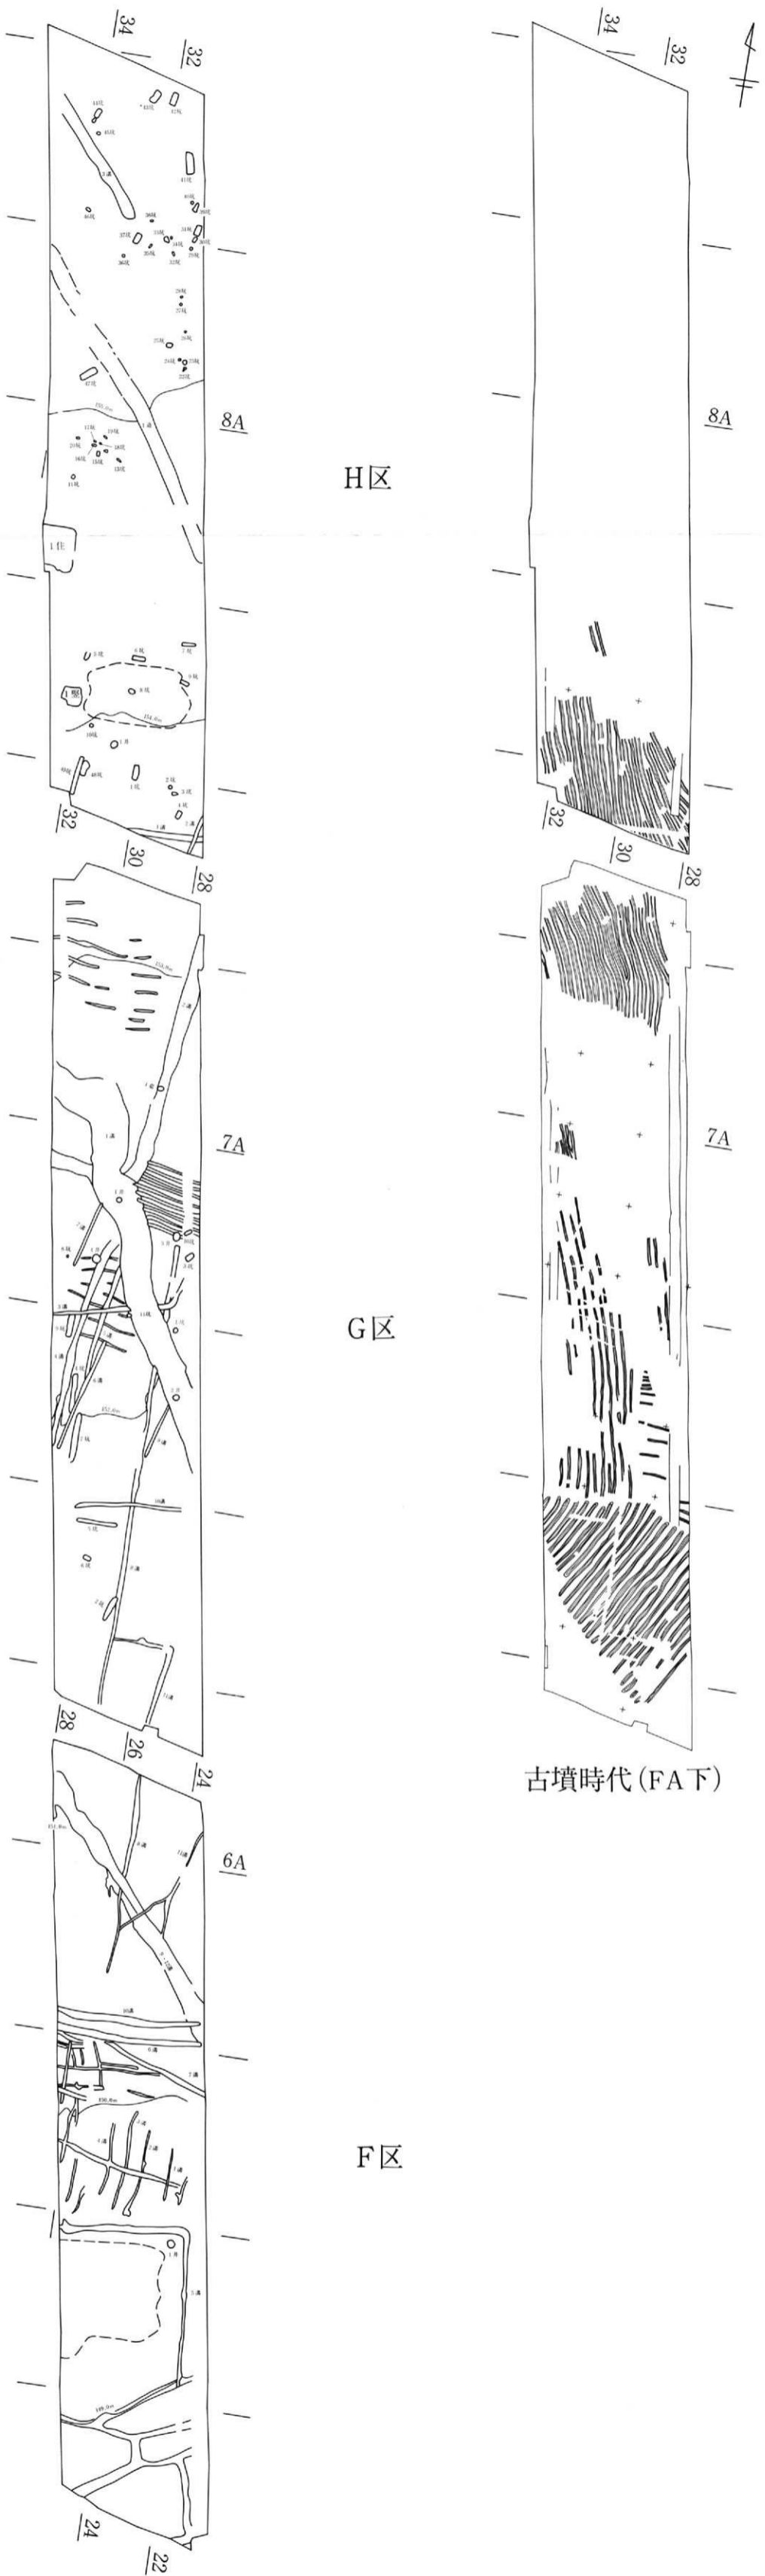

奈良・平安時代以降

古墳時代 (FA下)

付図1 冷水村東遺跡全体図

奈良・平安時代以降

0 1:400 20m

付図2 西国分新田遺跡全体図

奈良・平安時代以降

付図3 金古北十三町遺跡全体図(1)

奈良・平安時代以降

古墳時代(FA下)

付図4 金古北十三町遺跡全体図(2)

0 1:400 20m

付図5 金古北十三町遺跡 3区・4区
土坑・溝詳細図