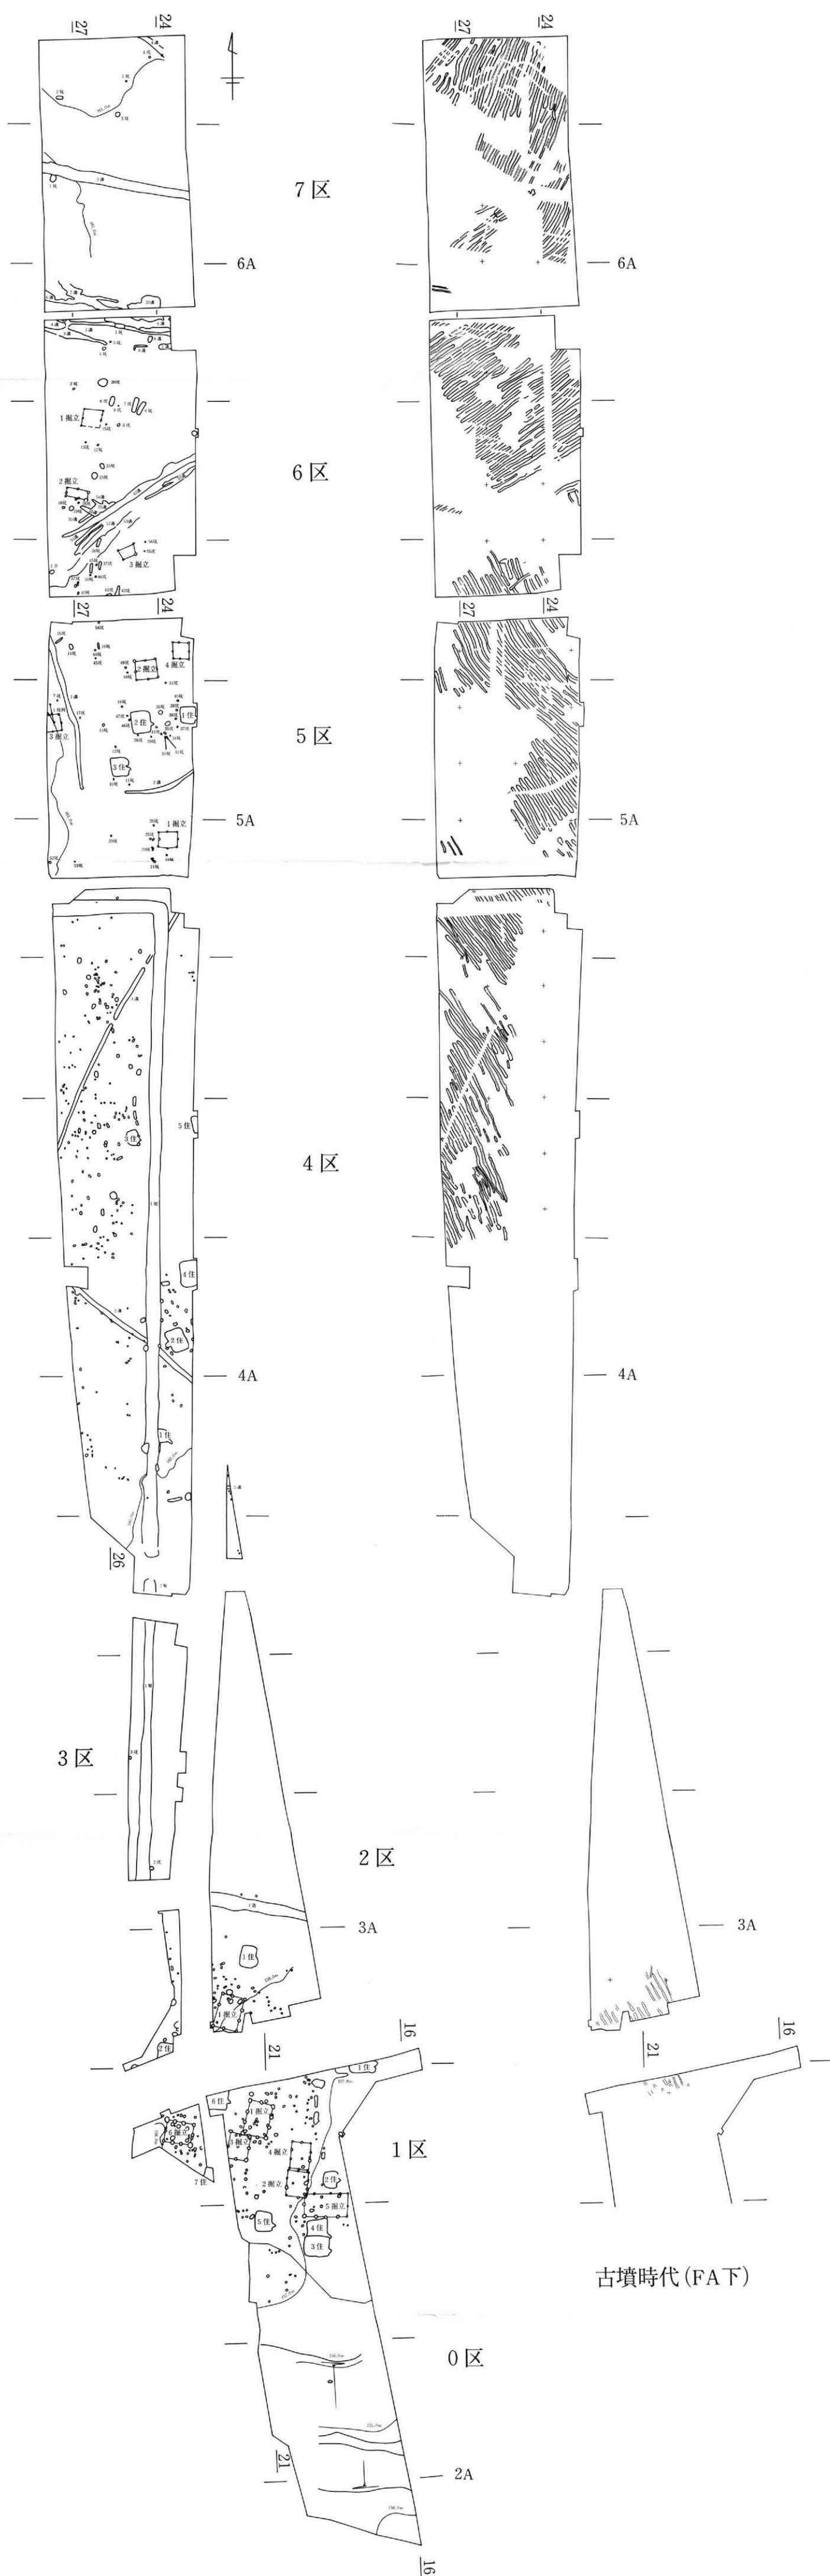

奈良・平安時代以降

古墳時代 (FA下)

付図1 冷水村東遺跡全体図

奈良・平安時代以降

0 1:400 20m

付図2 西国分新田遺跡全体図

奈良・平安時代以降

付図3 金古北十三町遺跡全体図(1)

奈良・平安時代以降

古墳時代(FA下)

付図4 金古北十三町遺跡全体図(2)

0 1:400 20m

付図5 金古北十三町遺跡 3区・4区
土坑・溝詳細図