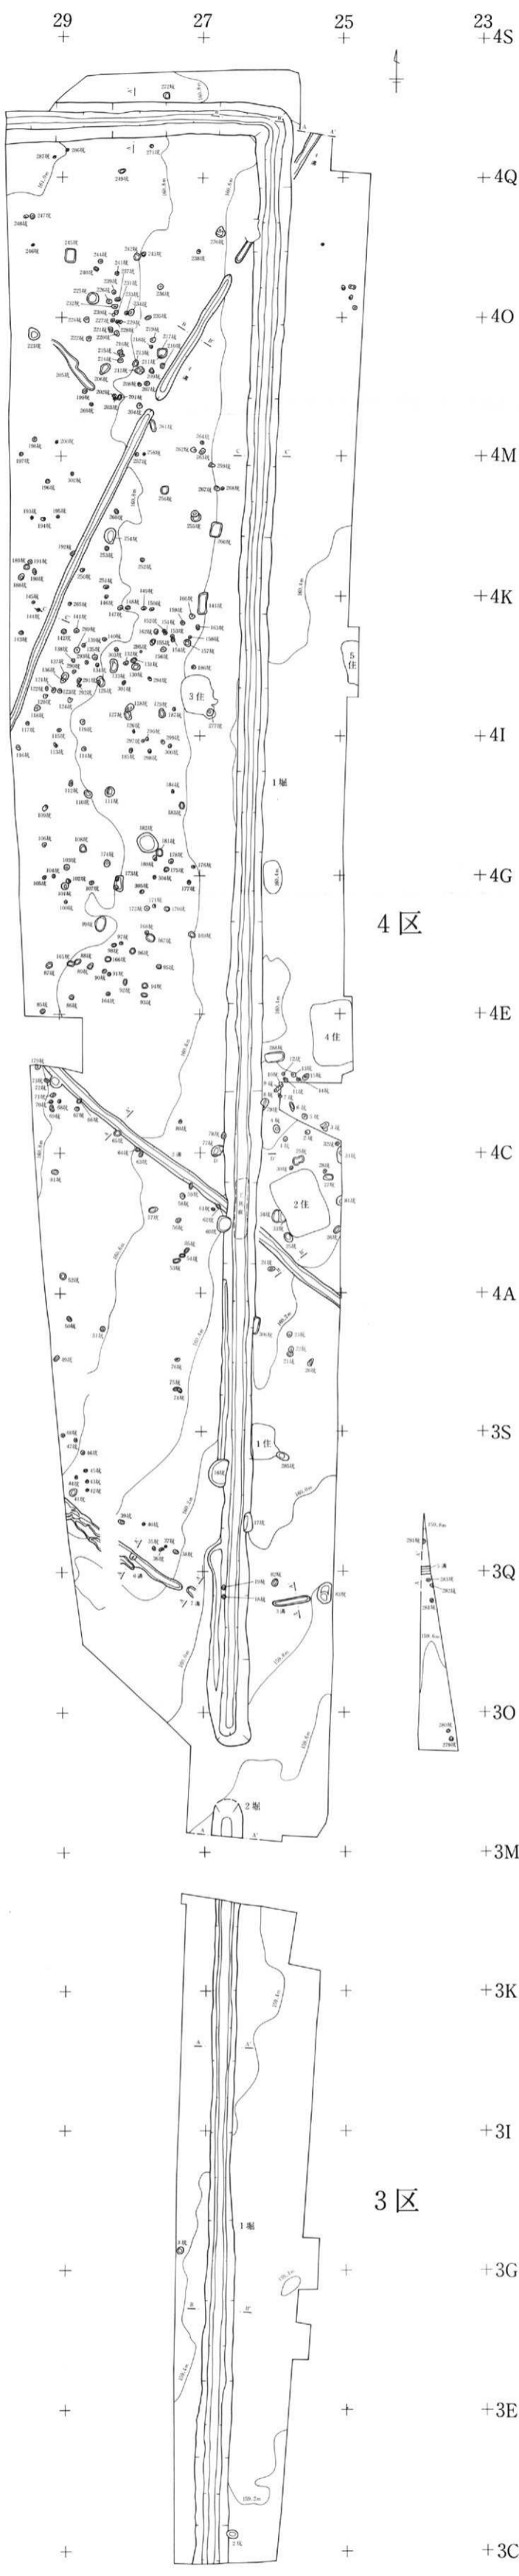

奈良・平安時代以降

古墳時代 (FA下)

付図1 冷水村東遺跡全体図

奈良・平安時代以降

0 1:400 20m

付図2 西国分新田遺跡全体図

奈良・平安時代以降

付図3 金古北十三町遺跡全体図(1)

奈良・平安時代以降

古墳時代(FA下)

付図4 金古北十三町遺跡全体図(2)

0 1:400 20m

付図5 金古北十三町遺跡 3区・4区
土坑・溝詳細図