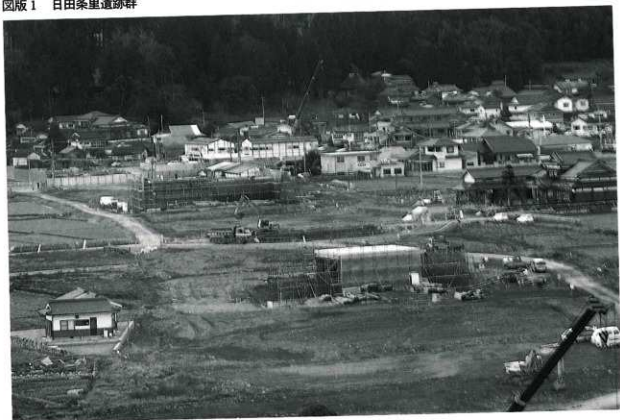

写 真 图 版

図版1 日田条里遺跡群

日田条里遺跡群全景

1号竪穴住居跡発掘状況

図版2 日田糸里遺跡群

住居跡内土坑検出状況

住居跡内土坑遺物出土状況

图版3 日田条里遗址群