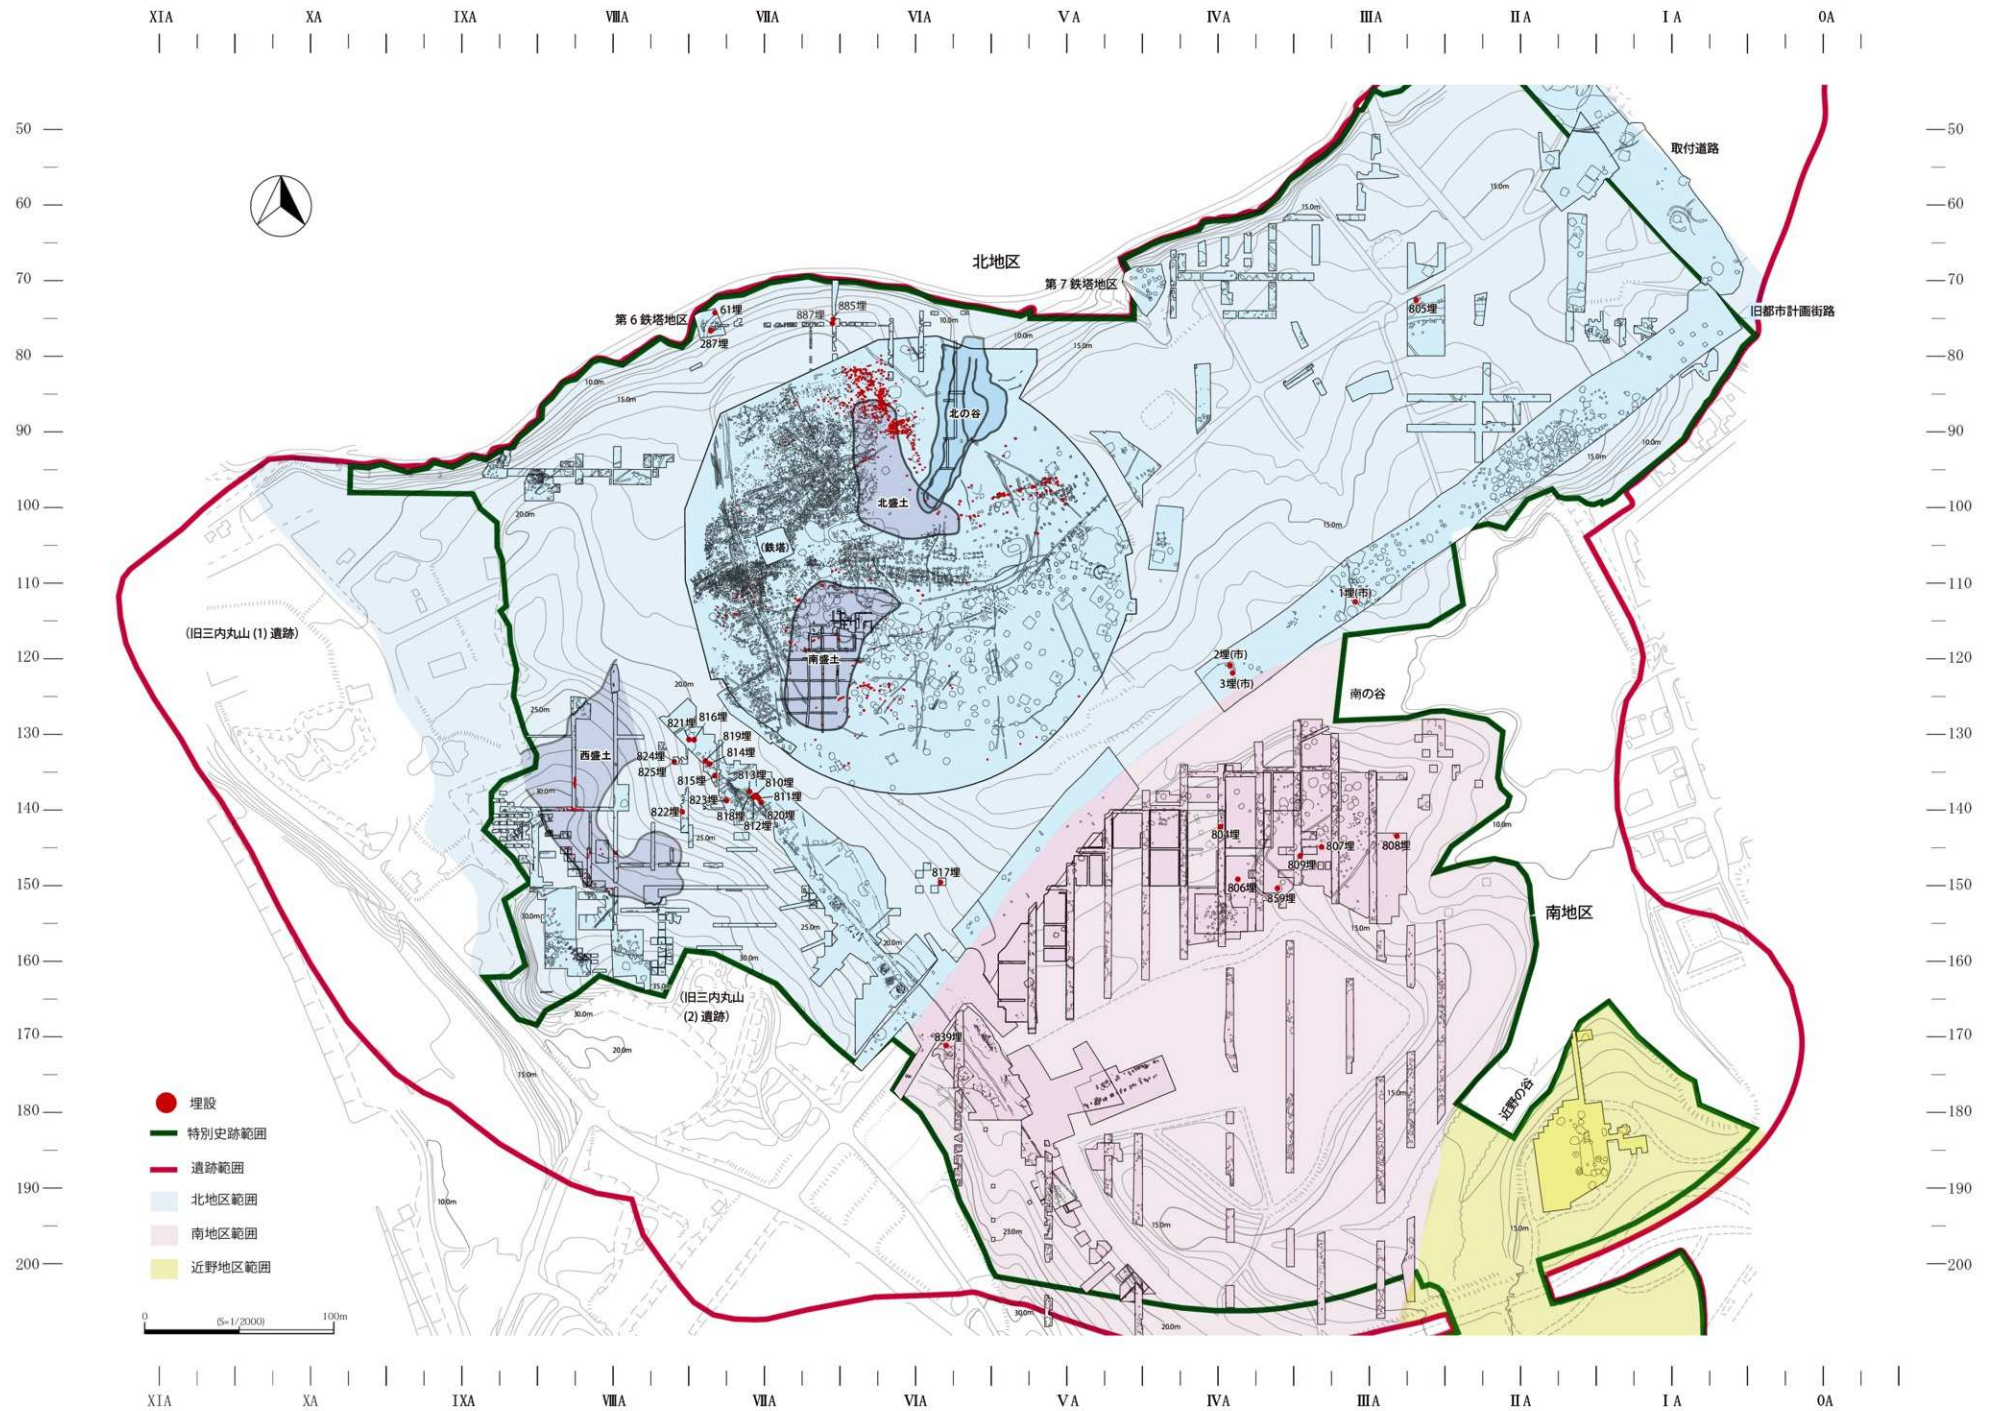

付図4 西盛土とその周辺埋設土器遺構配置図

付図5 三内丸山遺跡全体埋設土器遺構配置図