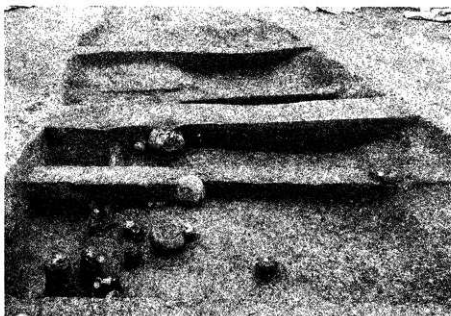

第21号方形周溝墓東溝
遺物出土狀況

第21号方形周溝墓
南溝土層断面