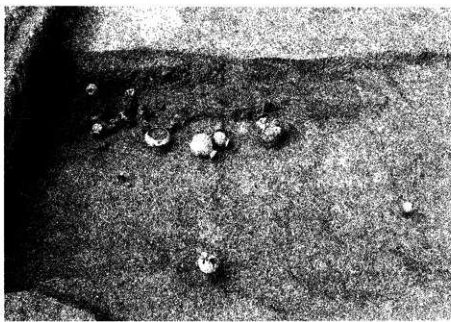

第21号方形周溝墓
南溝土層断面

第21号方形周溝墓南溝
遺物出土狀況