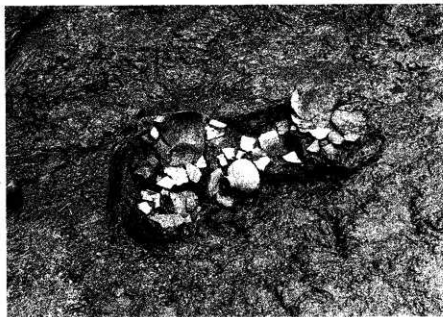

第13号方形周溝墓
東溝土層断面

第13号方形周溝墓
西溝土層断面

第13号方形周溝墓
南溝土層断面

第13号方形周溝墓東溝
(北から)

第13号方形周溝墓西溝
(北から)

第13号方形周溝墓
南溝(左), 東溝(右)遺物出土状況

第13号方形周溝基東溝
遺物出土狀況

第13号方形周溝基南溝
遺物出土狀況