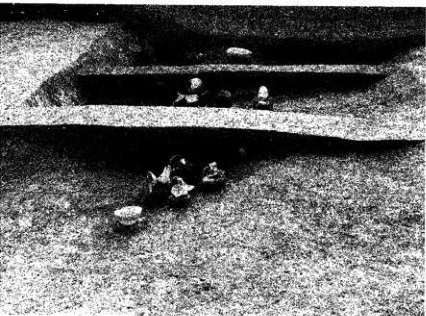

第21号方形周西汉
遗物出土状况

第21号方形周汉墓
北汉土层断面