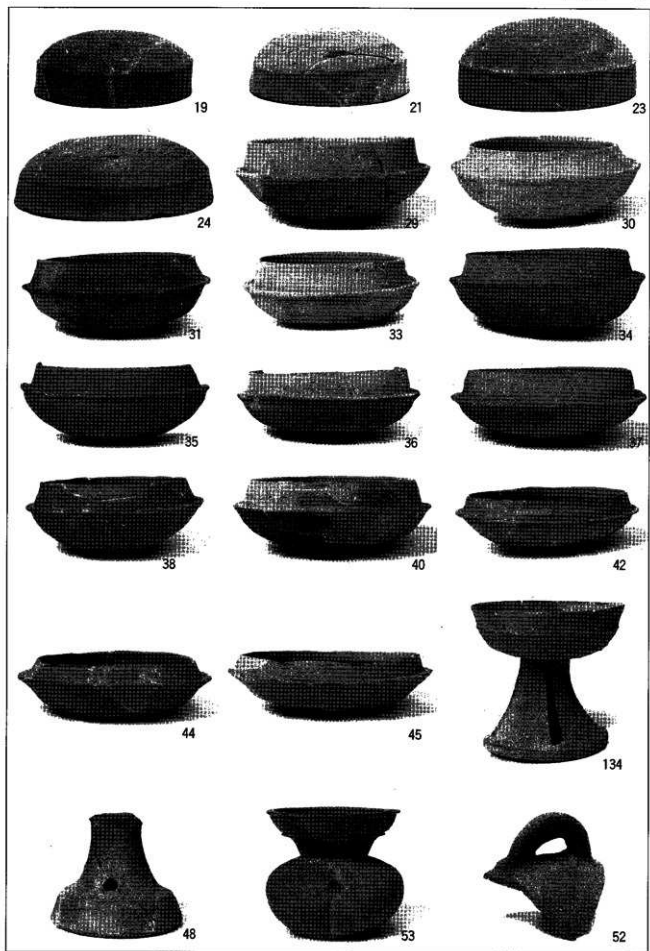

b 西堂四反田1号墳周溝土器出土状況

西堂四反田1号墳出土鉄器①

西堂四反田1号墳出土鉄器

西堂四反田1号出土土器①

西堂四反田 1 号出土土器②

西堂四反田1号墳出土土器③

西堂四反田 1 号墳・2 号住居出土土器

a 西堂四反田2号墳全景（上から）