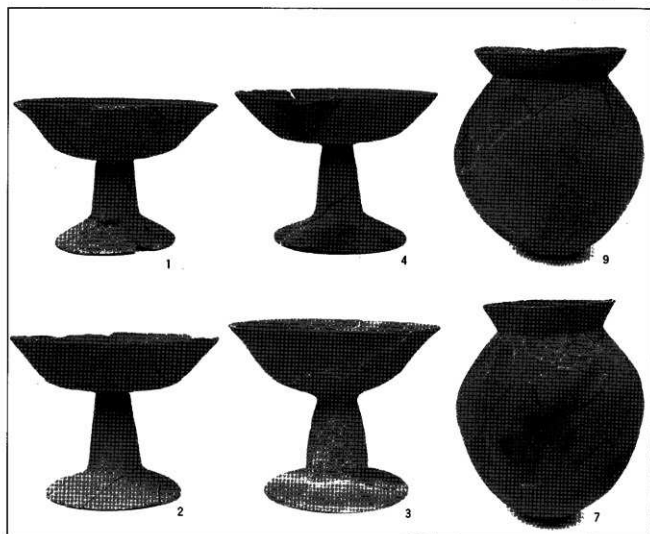

圖 版

井原地区南部のは場整備前の地形 (1/5,000)

a 正惠5, 6号墳調査地点全景

b 正惠5号墳南半部

a 正恵5号墳主体部

b 正恵5号墳南部葺石，土器検出状況

a 正惠5号填南岡満土层断面

b 正惠6号墳全景

a 正惠6号墳主体部

b 正惠6号墳周溝土器出土状況

正惠 5 号墳出土遺物

正惠 6 号出土遺物

a 正恵4号墳発掘調査前現況

b 正恵4号墳南部墳裾検出状況

a 正恵4号墳南部土層

b 正恵4号墳南西トレンチ葦石検出状況