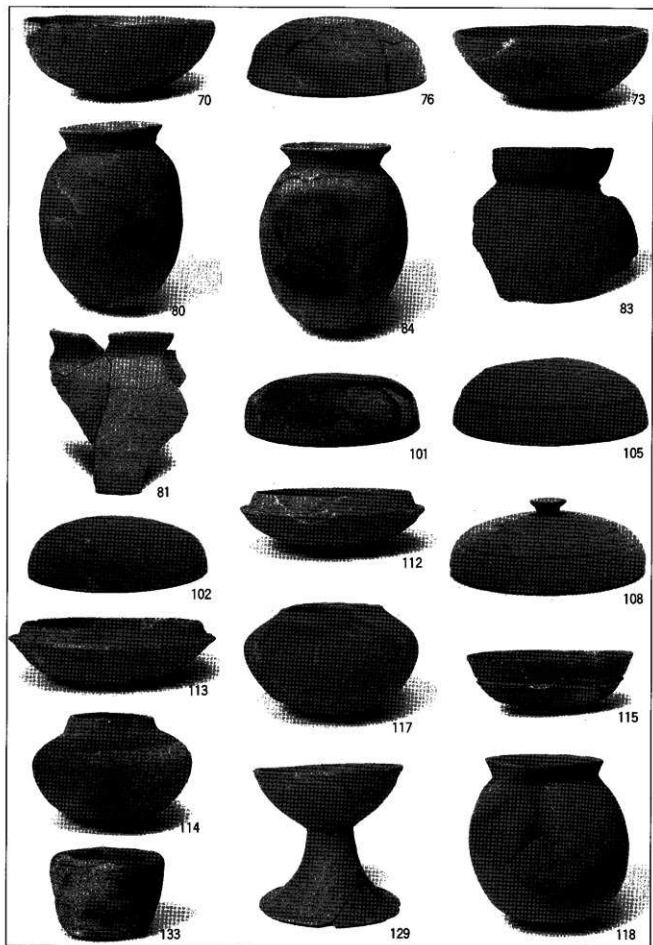

b 西堂四反田1号墳周溝土器出土状況

西堂四反田1号墳出土鉄器①

西堂四反田1号墳出土鉄器

西堂四反田1号出土土器①

西堂四反田 1 号出土土器②

西堂四反田1号墳出土土器③

西堂四反田 1 号墳・2 号住居出土土器

a 西堂四反田2号墳全景（上から）