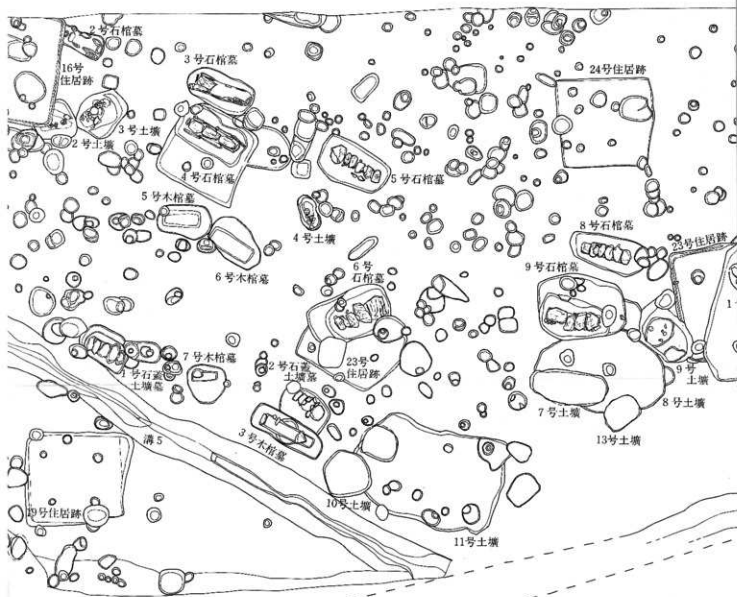

清5出土土器 ①

溝5出土土器 ②

溝5出土土器 ③

住 石  
 住 石  
 住 石  
 木  
 木  
 溝

付図 井原遺跡群上

石跡  
 石基  
 石塔  
 石土壘墓  
 石基  
 溝

地点全体図 (1/100)

南トレンチ