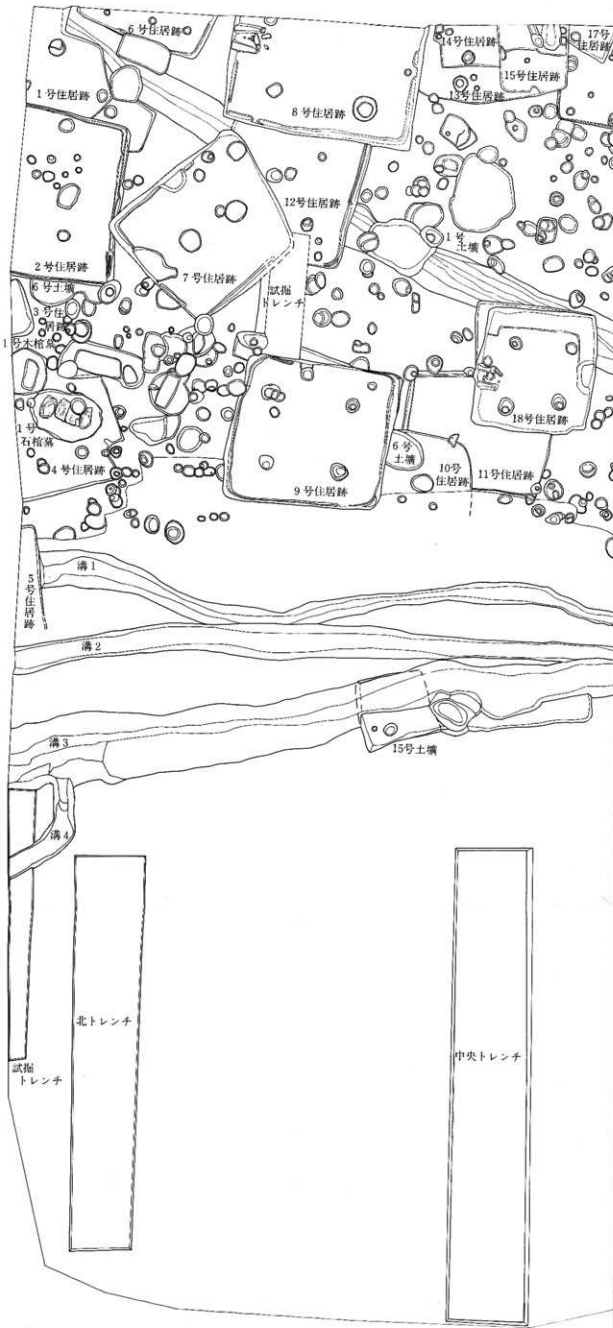

a. 2号石蓋土底墓, 3号木棺墓 (北から)

b. 同 (東から)

a. 1号木棺墓 (西から)

b. 2号木棺墓木棺検出状況

a. 3号木棺墓（北から）

b. 4号木棺墓（東から）

a. 2, 3号土坑 (西から)

b. 同 近景 (西から)

2号土坑出土遺物

4号土墩出土遺物

a. 7号土墩出土土器

b. 9号土墩出土土器

溝1出土土器

長胴壺上半部タタキ

同下半部タタキ

清3出土土器

清5出土土器 ①

溝5出土土器 ②

溝5出土土器 ③

住 石  
 住 石  
 住 石  
 木  
 木  
 溝

付図 井原遺跡群上

石跡  
 石基  
 石塔  
 石土壘墓  
 石基  
 溝

地点全体図 (1/100)

南トレンチ