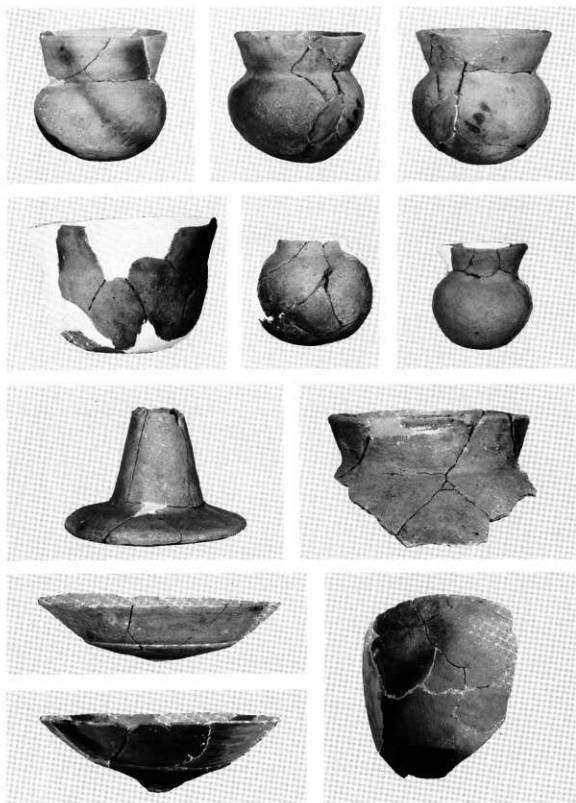

a. 2号石蓋土底墓, 3号木棺墓 (北から)

b. 同 (東から)

a. 1号木棺墓 (西から)

b. 2号木棺墓木棺検出状況

a. 3号木棺墓（北から）

b. 4号木棺墓（東から）

a. 2, 3号土坑 (西から)

b. 同 近景 (西から)

22号住

22号住

8号住居跡出土土器

11号住居跡出土土器

a. 18号住居跡出土土器

Pit 208

10号土块

Pit 194