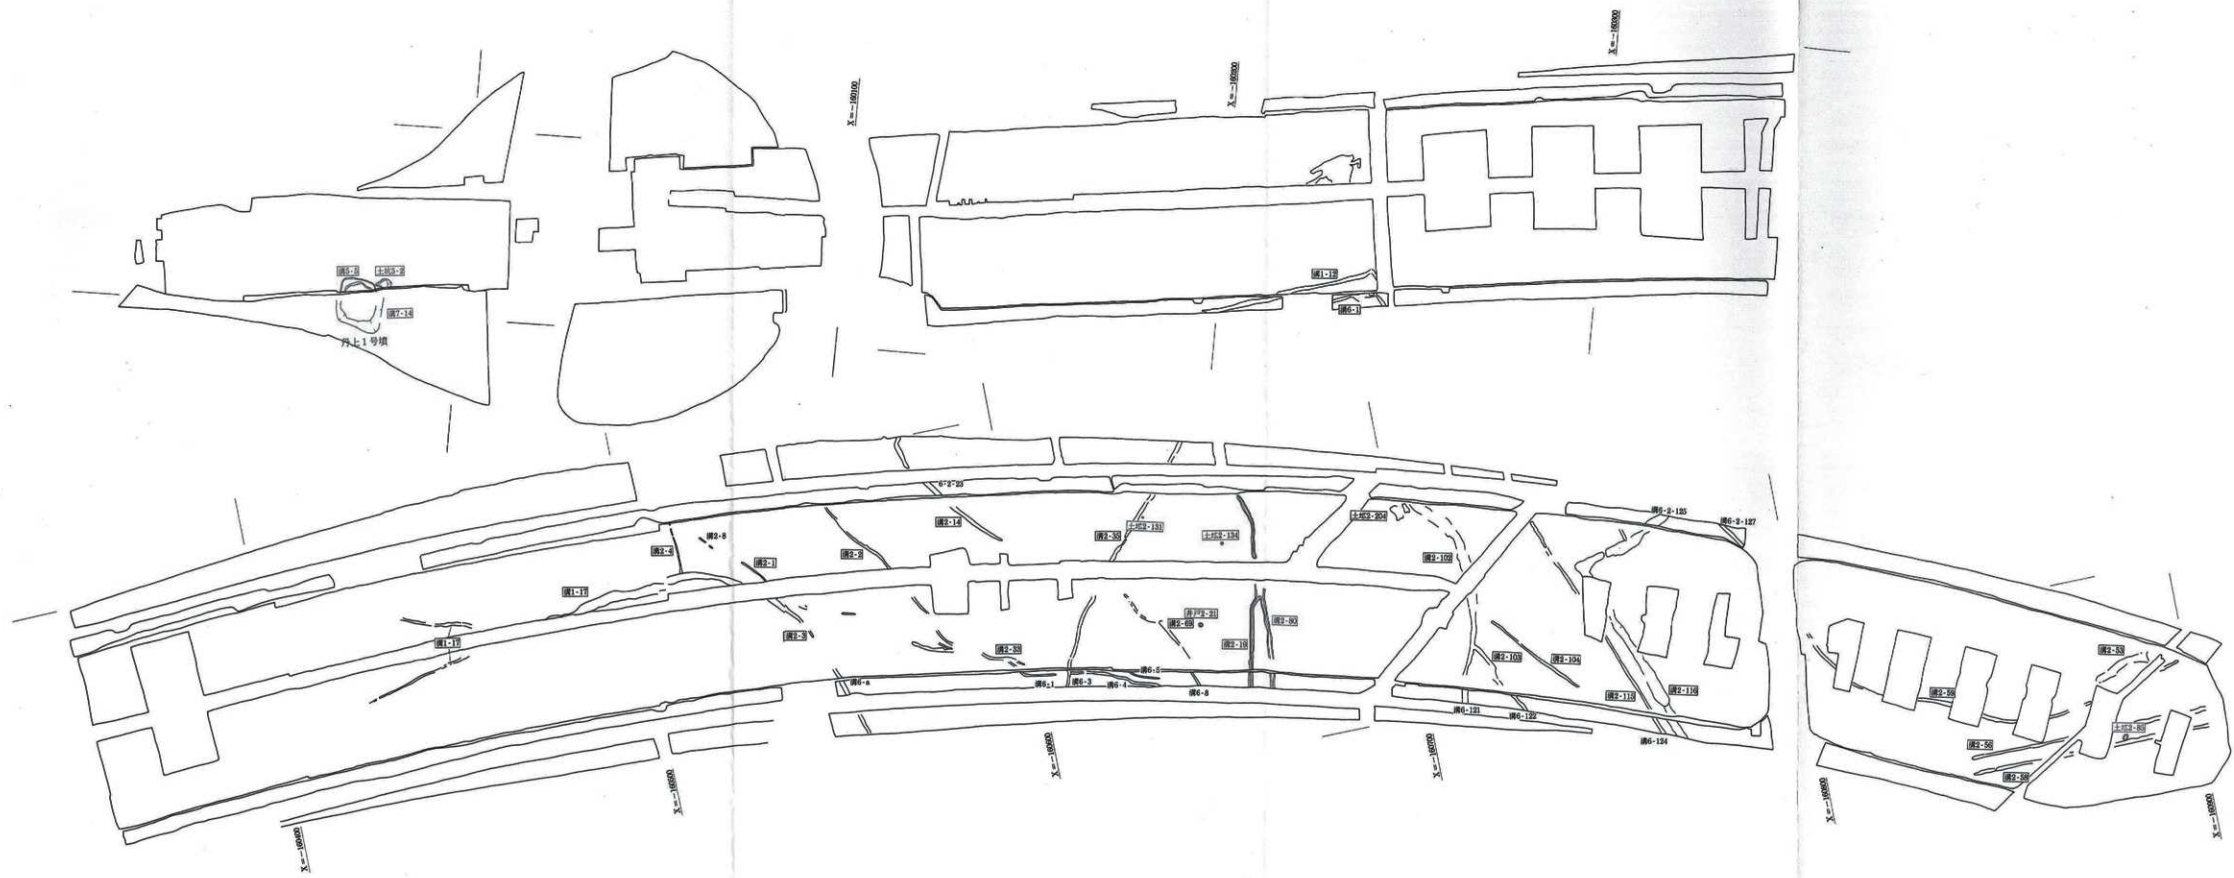

丹上遺跡 付図1 遺構全体図 北部 (1/500)

丹上遺跡 付図2 遺構全体図 中部 (1/500)

丹上遺跡 付図3 遺構全体図 南部 (1/500)

丹上遺跡 付図4 古墳時代遺構(赤)・飛鳥時代遺構(黒)(1/1000)

丹上遺跡 付図5 奈良・平安時代遺構 (1/1000)

丹上遺跡 付図6 中世遺構 (1/1000)

丹上遺跡 付図7 近世遺構 (1/1000)