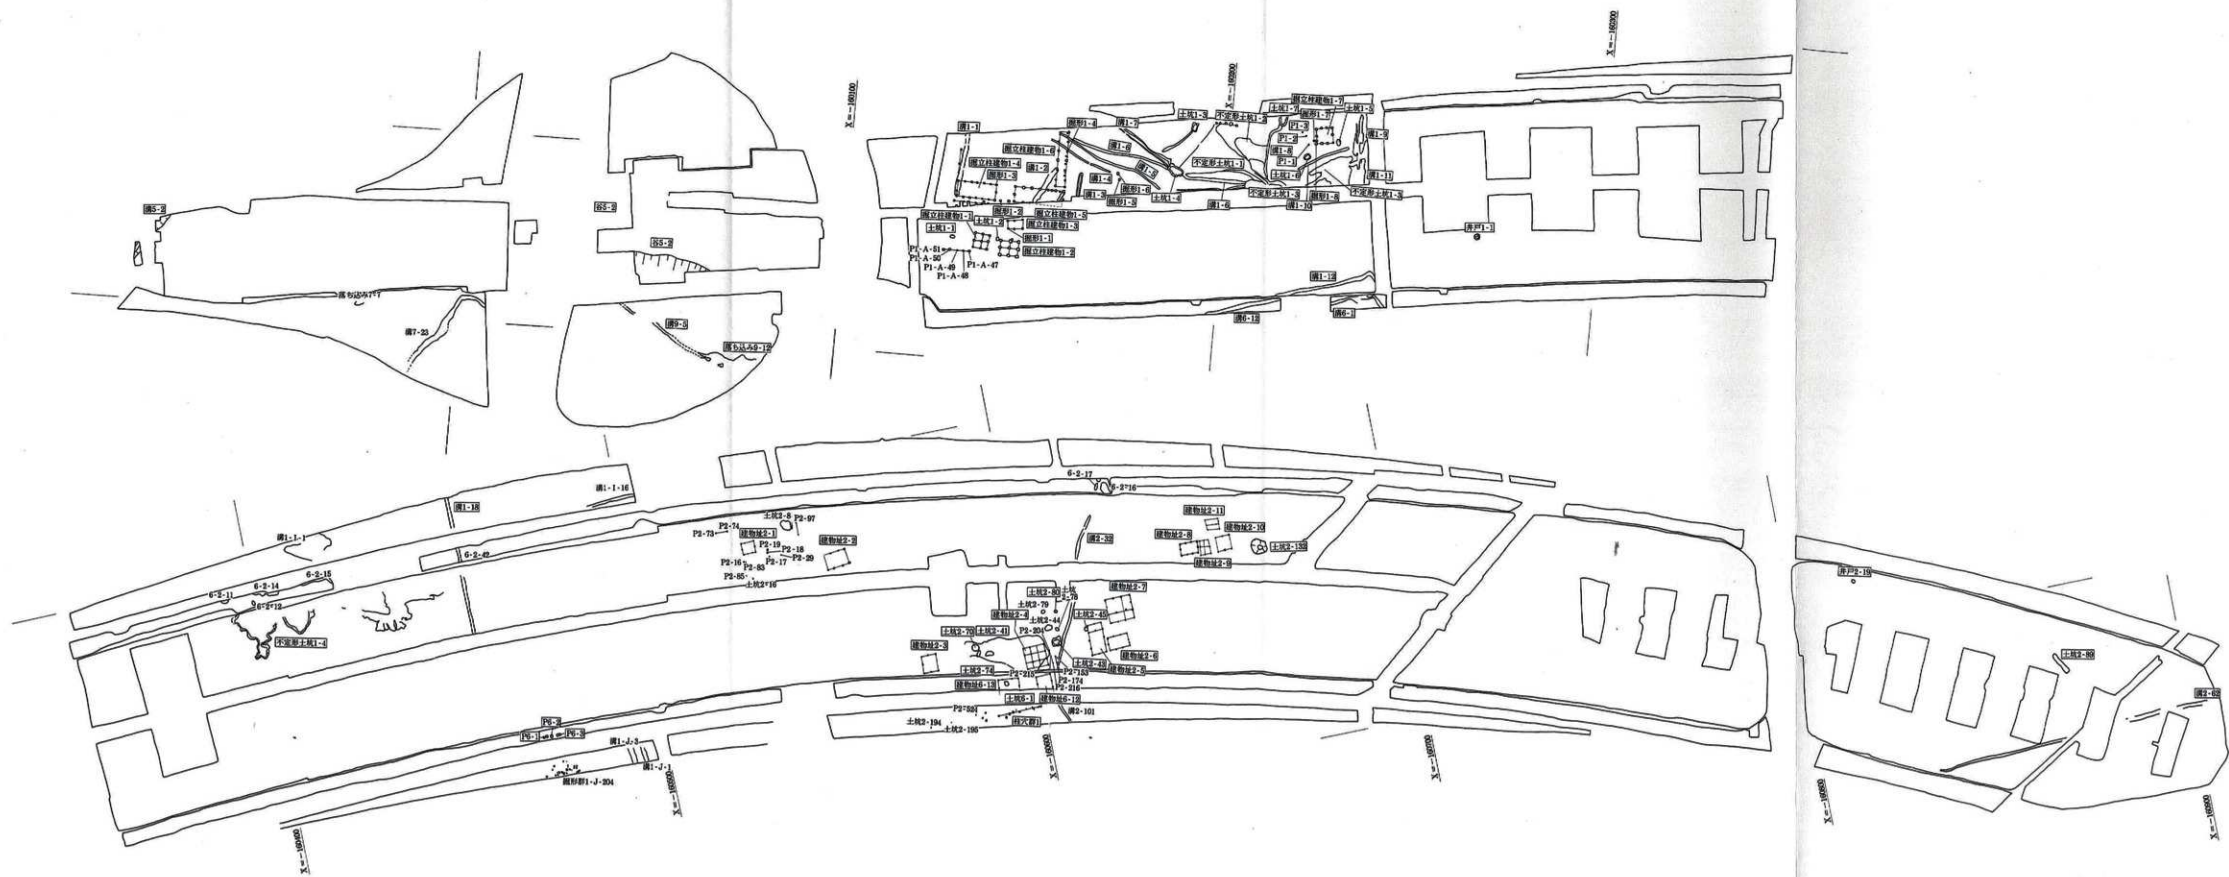

丹上遺跡 付図1 遺構全体図 北部 (1/500)

丹上遺跡 付図2 遺構全体図 中部 (1/500)

丹上遺跡 付図3 遺構全体図 南部 (1/500)

丹上遺跡 付図4 古墳時代遺構(赤)・飛鳥時代遺構(黒)(1/1000)

丹上遺跡 付図5 奈良・平安時代遺構 (1/1000)

丹上遺跡 付図6 中世遺構 (1/1000)

丹上遺跡 付図7 近世遺構 (1/1000)