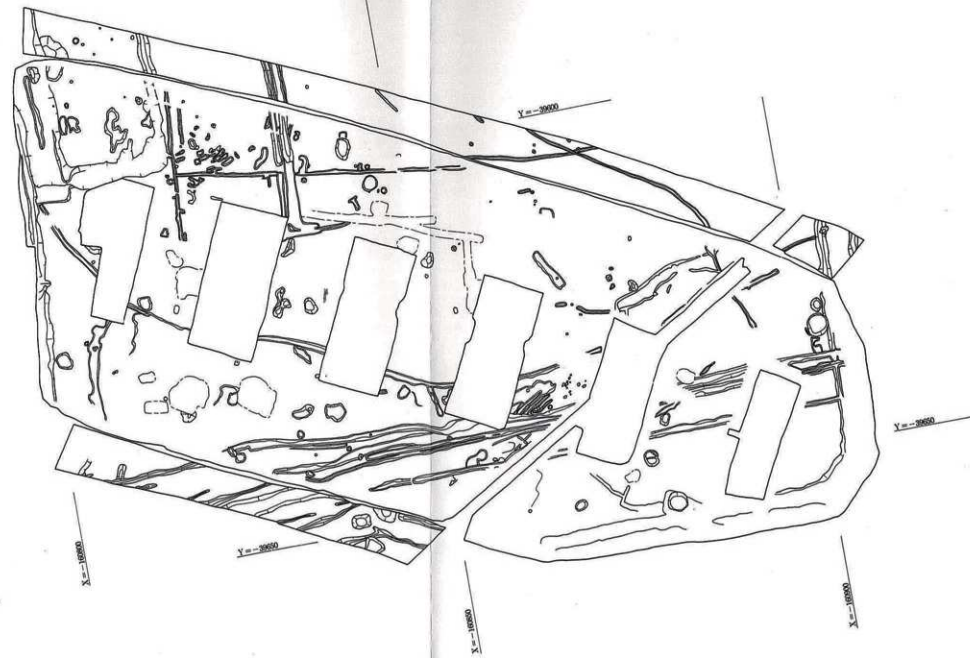

丹上遺跡 付図1 遺構全体図 北部 (1/500)

丹上遺跡 付図2 遺構全体図 中部 (1/500)

丹上遺跡 付図3 遺構全体図 南部 (1/500)

丹上遺跡 付図4 古墳時代遺構(赤)・飛鳥時代遺構(黒)(1/1000)

丹上遺跡 付図5 奈良・平安時代遺構 (1/1000)

丹上遺跡 付図6 中世遺構 (1/1000)

丹上遺跡 付図7 近世遺構 (1/1000)