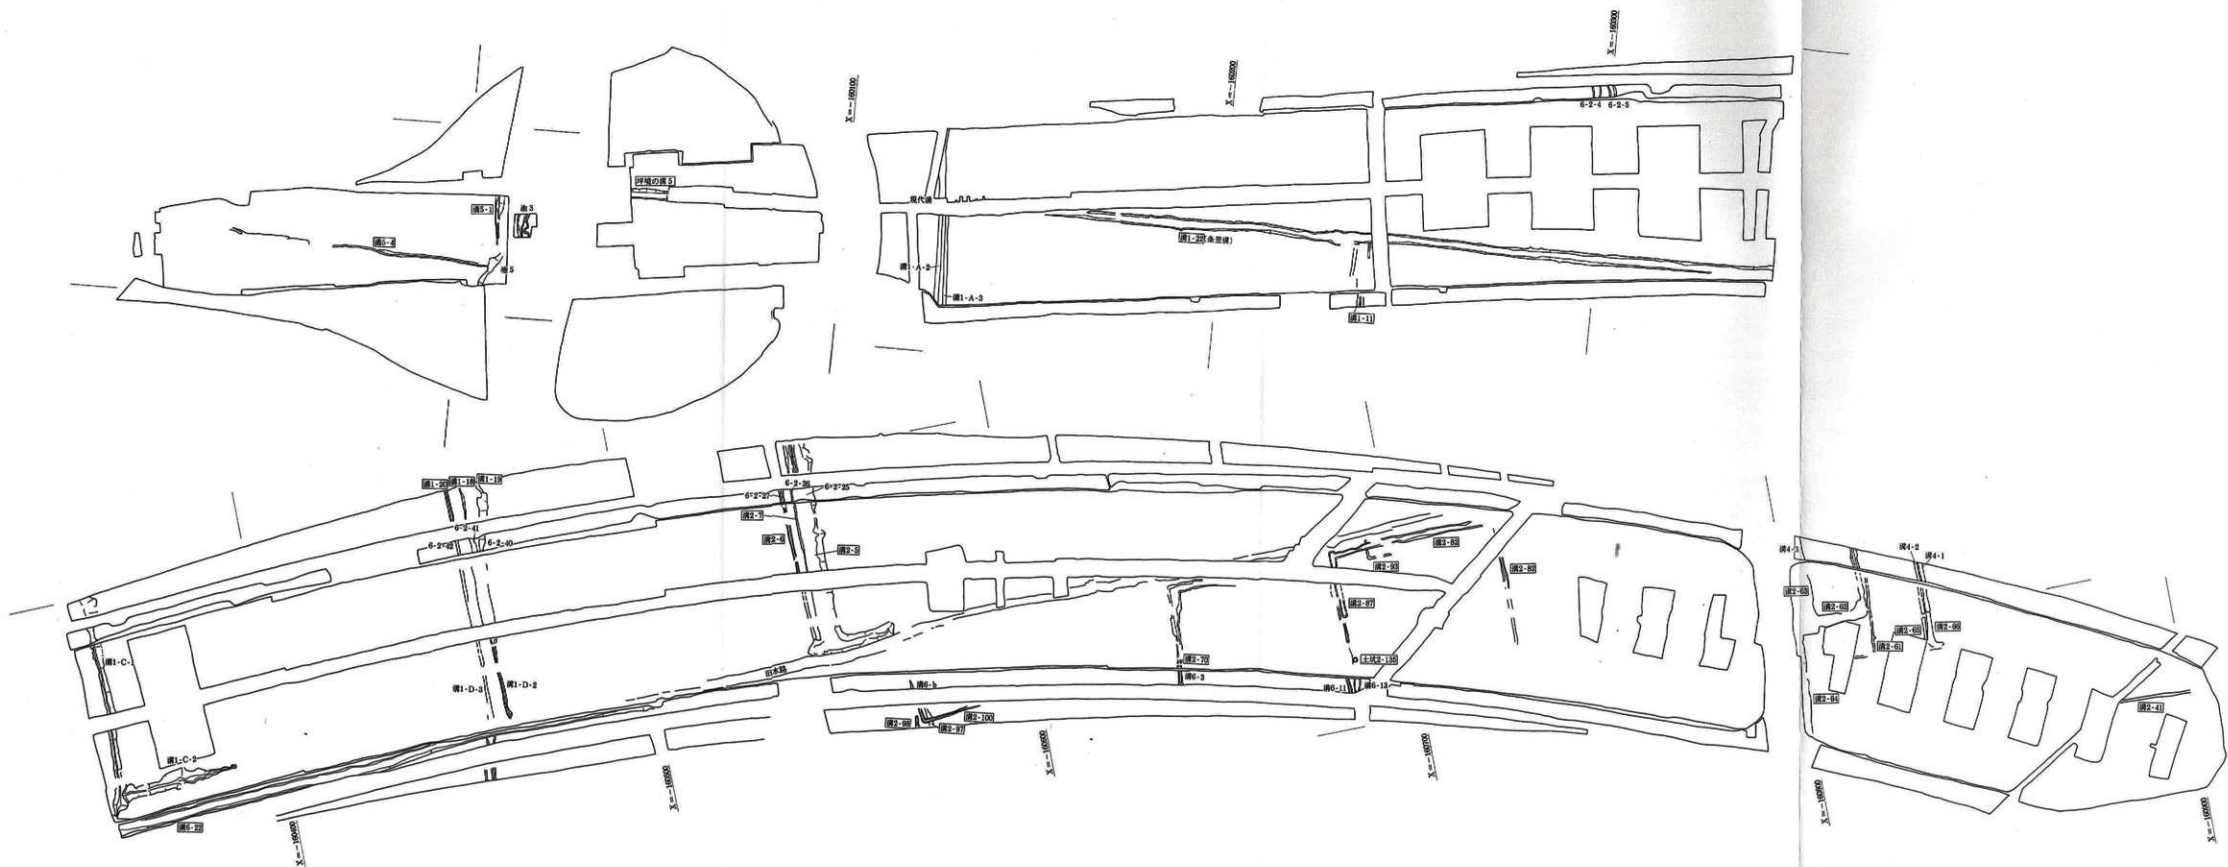

丹上遺跡 付図1 遺構全体図 北部 (1/500)

丹上遺跡 付図2 遺構全体図 中部 (1/500)

丹上遺跡 付図3 遺構全体図 南部 (1/500)

丹上遺跡 付図4 古墳時代遺構(赤)・飛鳥時代遺構(黒)(1/1000)

丹上遺跡 付図5 奈良・平安時代遺構 (1/1000)

丹上遺跡 付図6 中世遺構 (1/1000)

丹上遺跡 付図7 近世遺構 (1/1000)