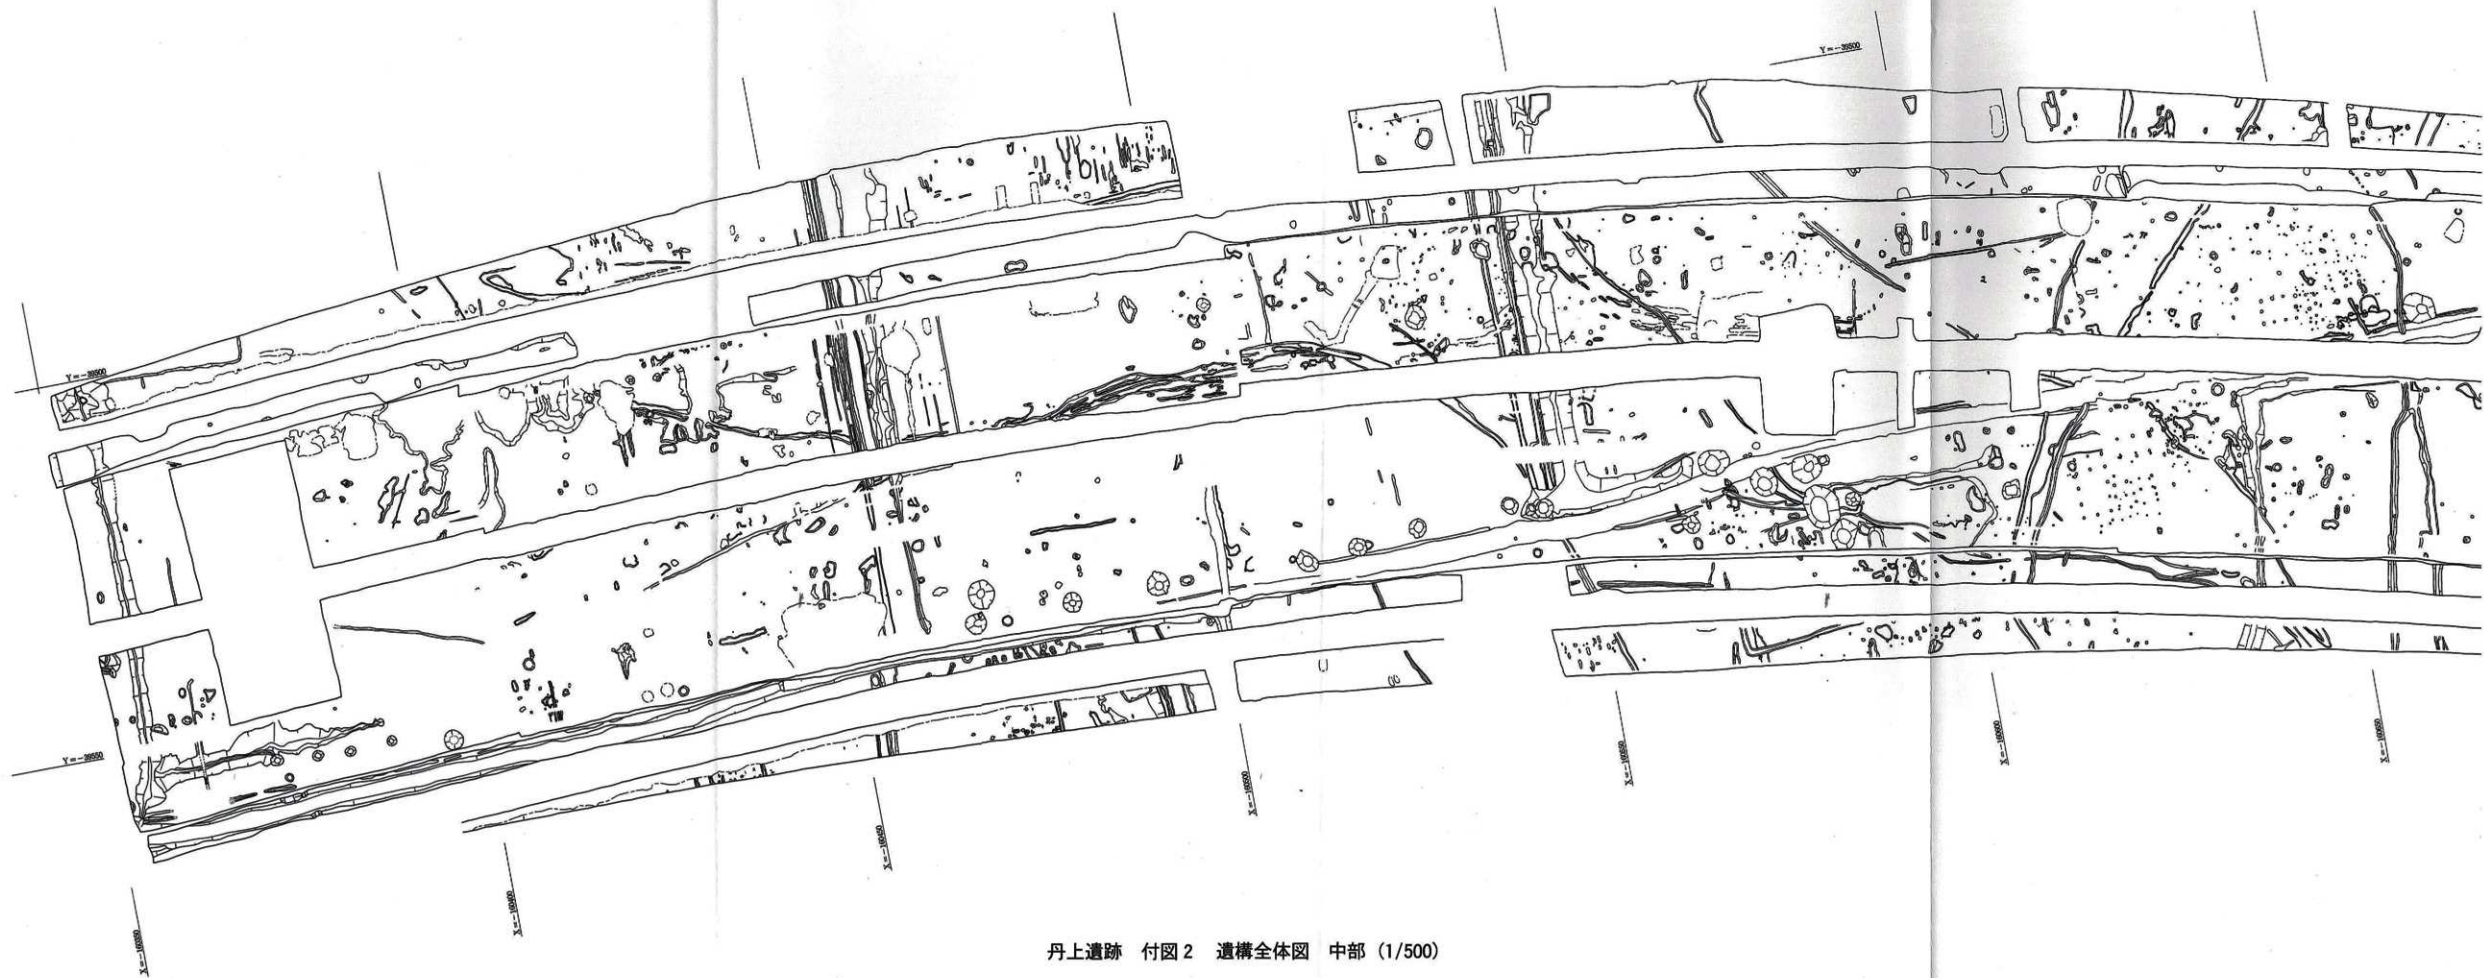

丹上遺跡 付図1 遺構全体図 北部 (1/500)

丹上遺跡 付図2 遺構全体図 中部 (1/500)

丹上遺跡 付図3 遺構全体図 南部 (1/500)

丹上遺跡 付図4 古墳時代遺構(赤)・飛鳥時代遺構(黒)(1/1000)

丹上遺跡 付図5 奈良・平安時代遺構 (1/1000)

丹上遺跡 付図6 中世遺構 (1/1000)

丹上遺跡 付図7 近世遺構 (1/1000)