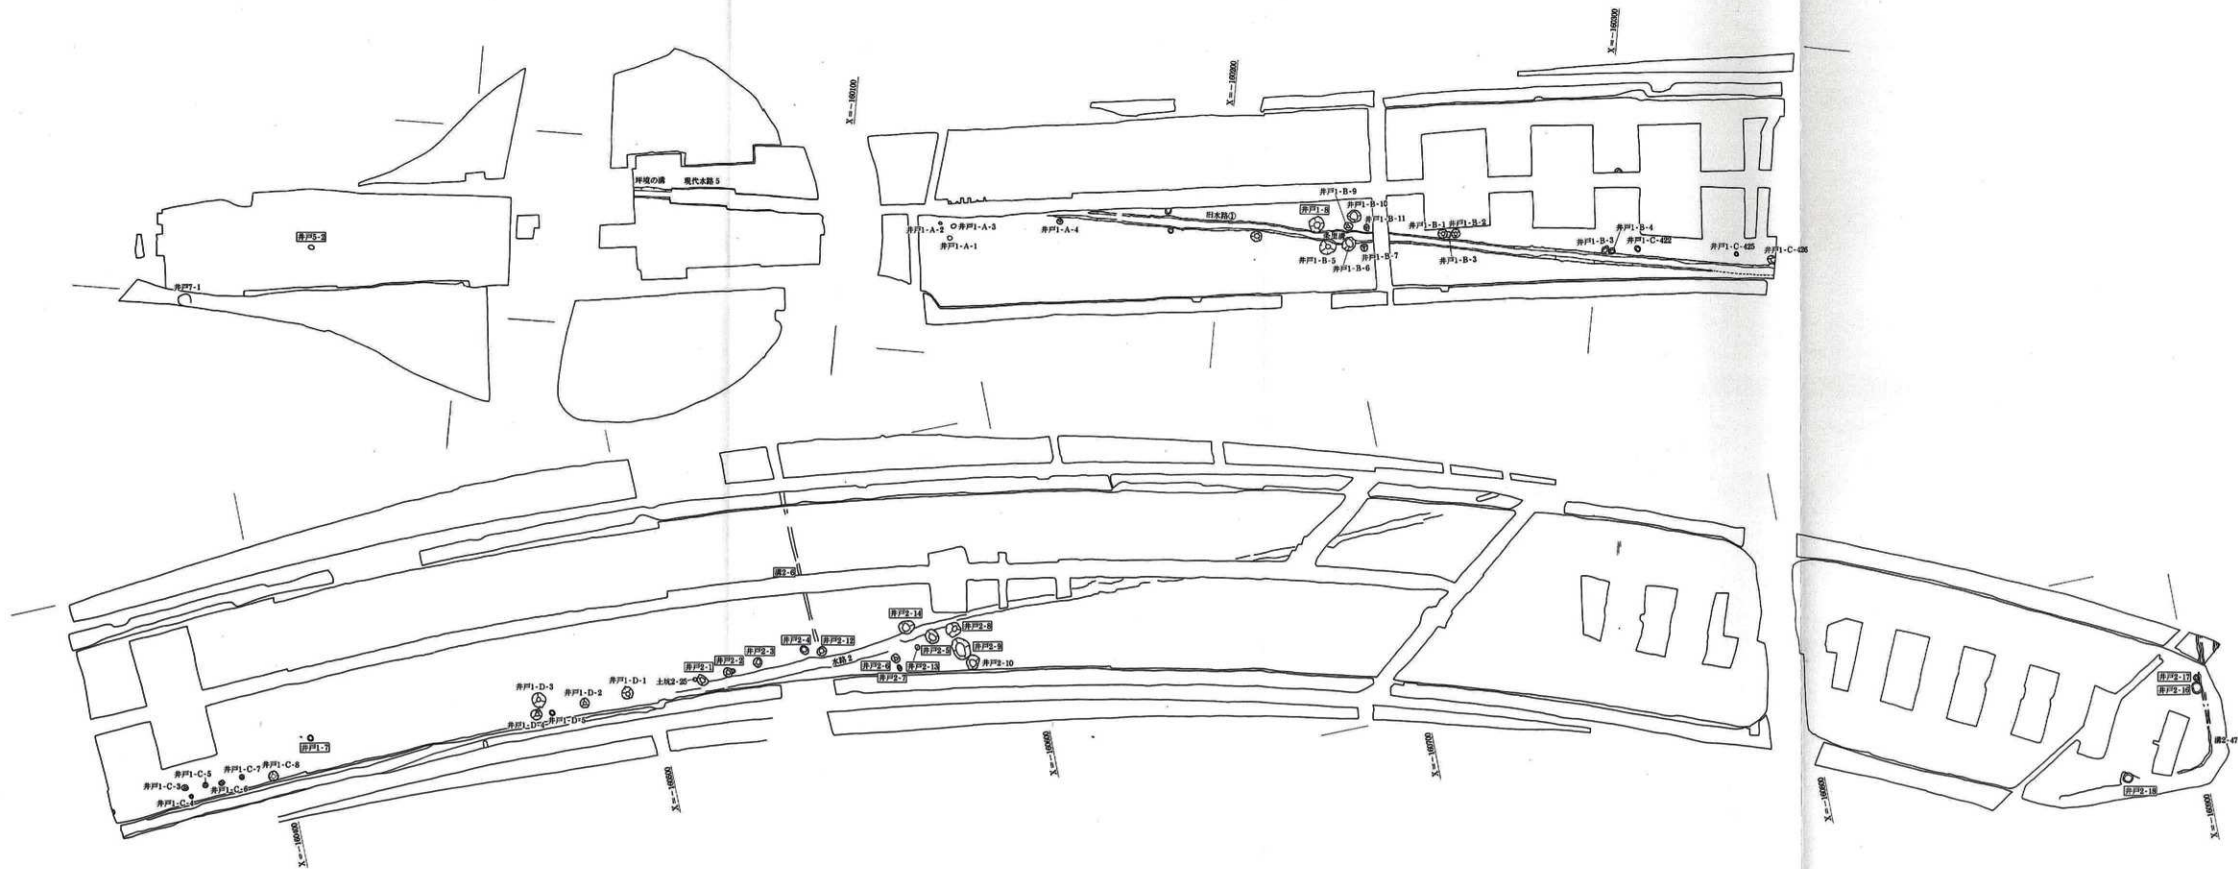

丹上遺跡 付図1 遺構全体図 北部 (1/500)

丹上遺跡 付図2 遺構全体図 中部 (1/500)

丹上遺跡 付図3 遺構全体図 南部 (1/500)

丹上遺跡 付図4 古墳時代遺構(赤)・飛鳥時代遺構(黒)(1/1000)

丹上遺跡 付図5 奈良・平安時代遺構 (1/1000)

丹上遺跡 付図6 中世遺構 (1/1000)

丹上遺跡 付図7 近世遺構 (1/1000)