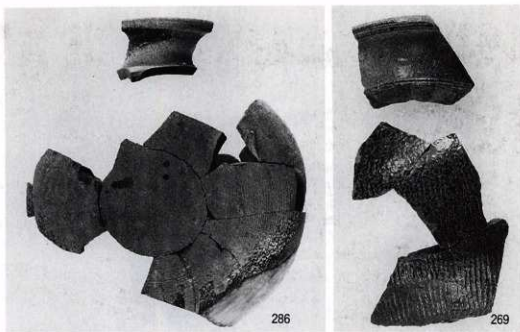

昭和57年度調査区出土遺物19 (212)

昭和57年度調査区出土遺物20 (213~227)

昭和57年度調査区出土遺物21 (228~268)

昭和57年度調査区出土遺物23 (269~287)

昭和57年度調査区出土遺物24 (288~324)

埼玉古墳群発掘調査報告書 第四集

瓦 塚 古 墳

昭和六十一年三月一七日 印刷  
昭和六十一年三月一八日 発行