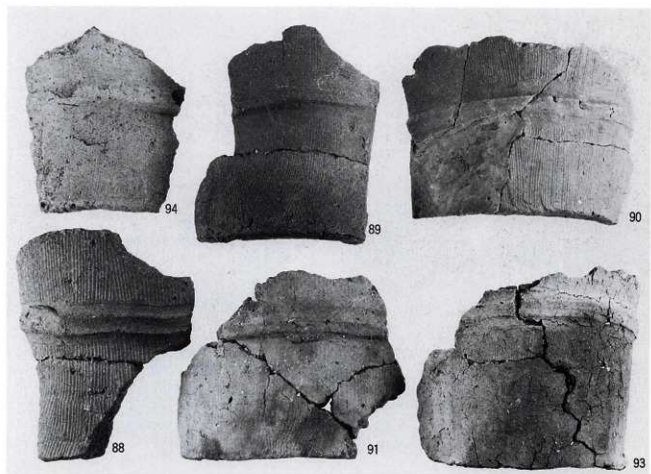

2 同上 9 (88~94)