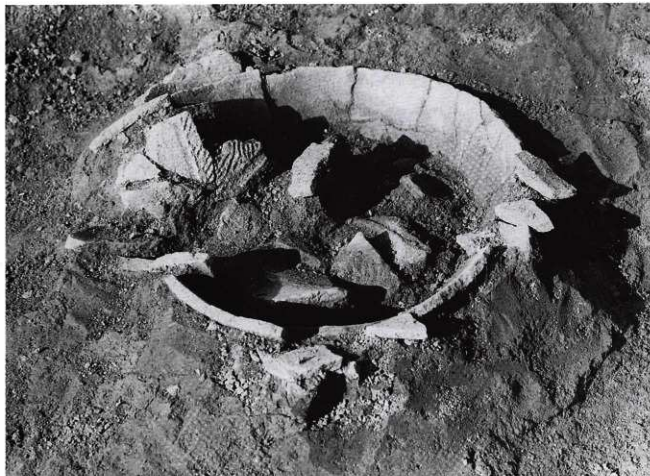

1 昭和57年度調査区外堀外方縄文土器出土状況