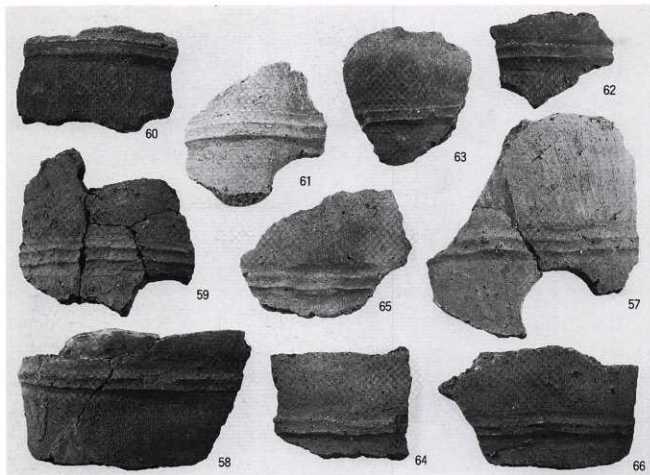

2 同 上

1 昭和57年度調査区外堀外方縄文土器出土状況

2 同上 (断面)

昭和54年度調査区土出遺物1 (1~3)

1 昭和54年度調査区出土遺物 2 (4~17)

2 同上 3 (18~37)

1 昭和54年度調査区出土遺物 4 (38~47)

2 同上 5 (48~56)