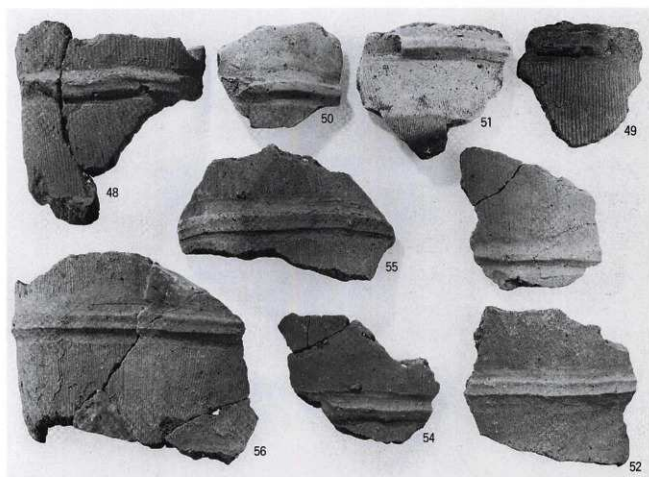

2 同 上

1 昭和57年度調査区外堀外方縄文土器出土状況

2 同上 (断面)

昭和54年度調査区土出遺物1 (1~3)

1 昭和54年度調査区出土遺物 2 (4~17)

2 同上 3 (18~37)

1 昭和54年度調査区出土遺物 4 (38~47)

2 同上 5 (48~56)