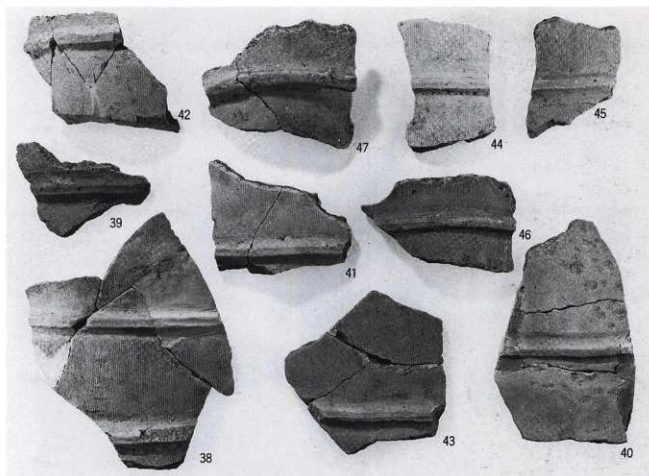

2 同 上

1 昭和57年度調査区外堀外方縄文土器出土状況

2 同上 (断面)

昭和54年度調査区土出遺物1 (1~3)

1 昭和54年度調査区出土遺物 2 (4~17)

2 同上 3 (18~37)

1 昭和54年度調査区出土遺物 4 (38~47)

2 同上 5 (48~56)