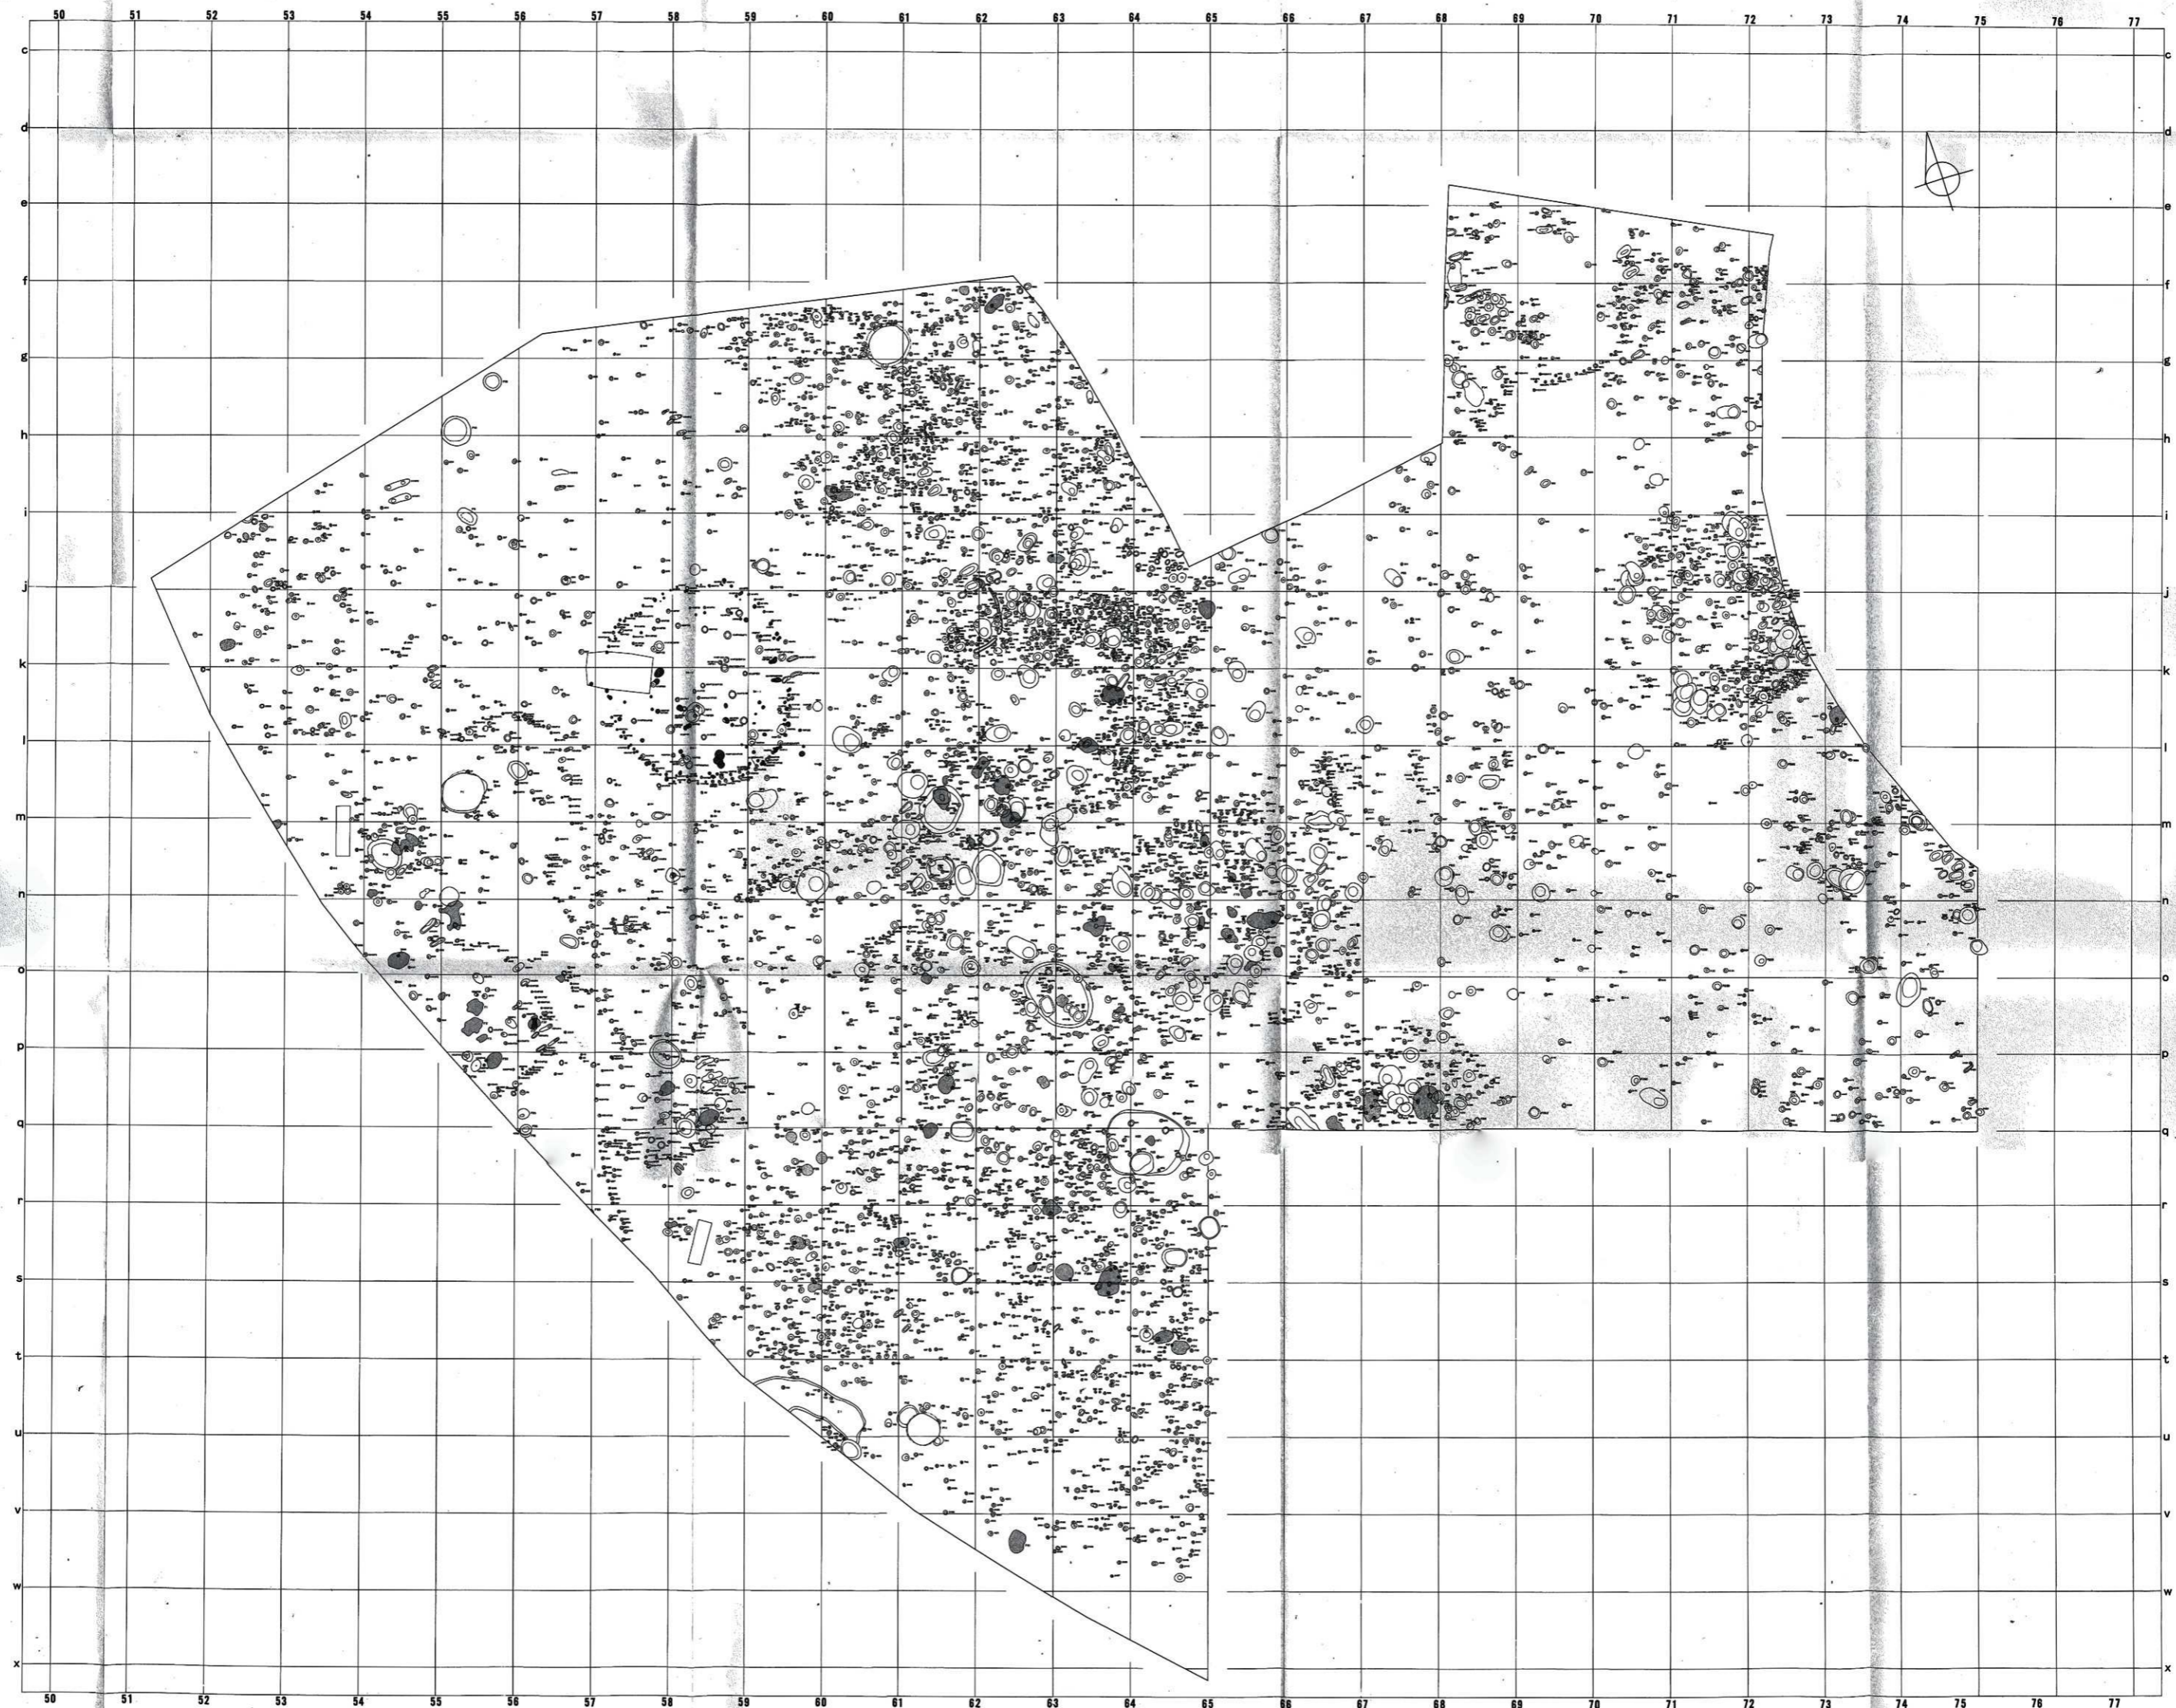

キウス4遺跡 Q地区遺構配置図

動北海道埋蔵文化財センター