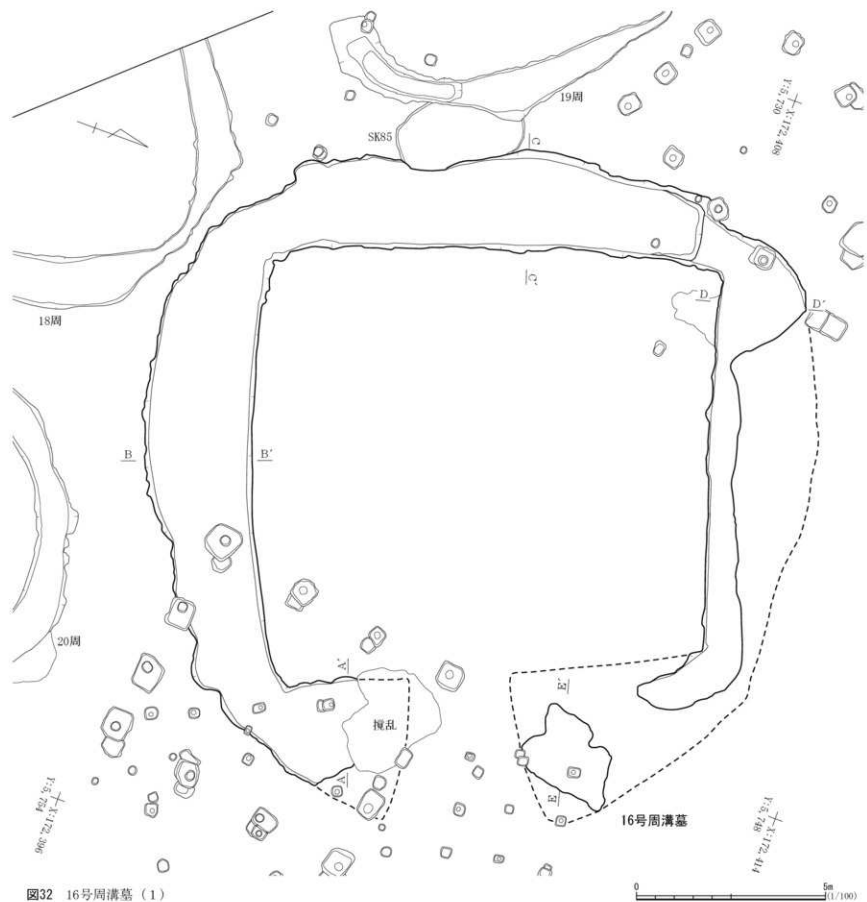

图9 9号周溝墓(1)

图32 16号周溝墓 (1)

図135 会津地域における周溝墓から古墳への変化(2)