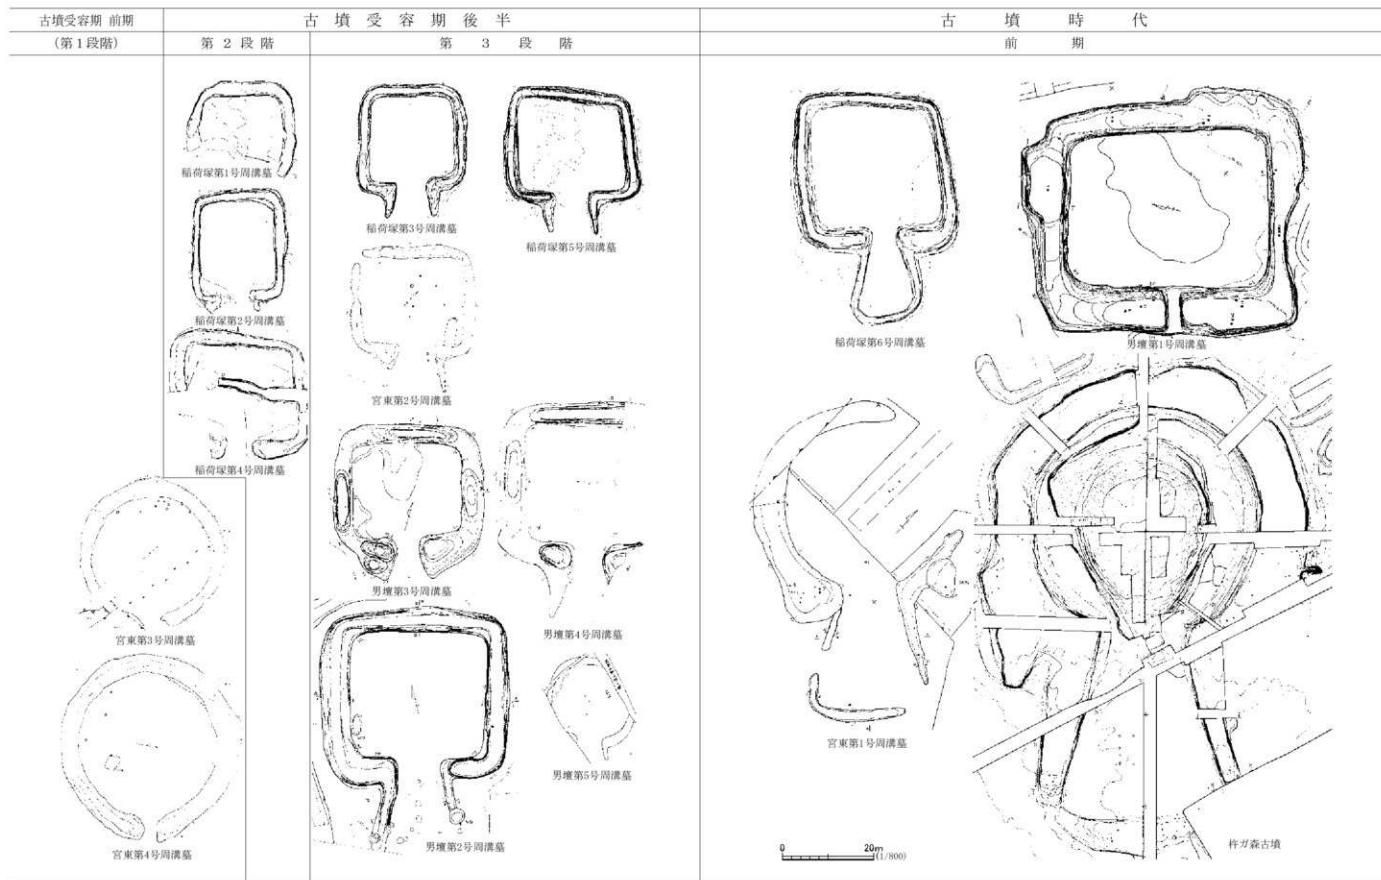

图9 9号周溝墓(1)

图32 16号周溝墓 (1)

図135 会津地域における周溝墓から古墳への変化(2)