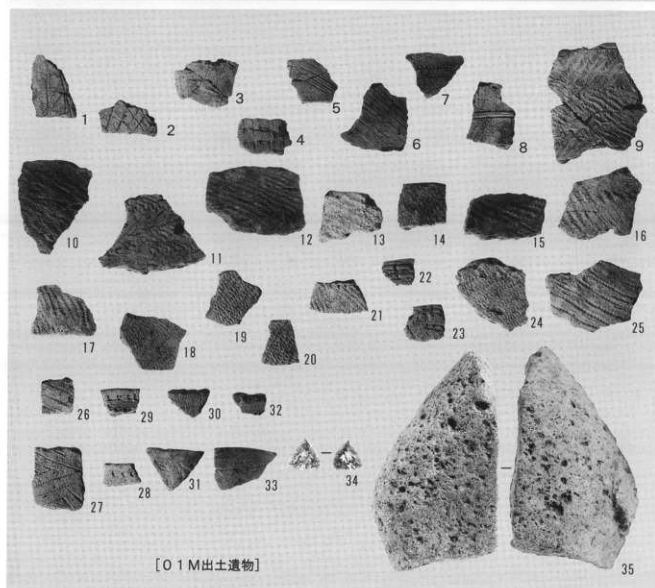

[13D出土遺物]

[16D出土遺物(1)]

[16D出土遺物(3)]

[17D出土遺物(1)]

[19D出土遺物(2)]

[19D出土遺物(3)]

[24D 出土遺物]

[25D 出土遺物]

[マガキ左殻]

[マガキ右殻]

[着生痕(ウミニナ)あるマガキ]

上 段: ハマグリ
下段左: サルボウ
下段右: ウミニナ

千葉県八千代市

ヲイノ作南遺跡発掘調査報告書

—宅地造成に先行した埋蔵文化財発掘調査—

印刷 平成12年5月24日
発行 平成12年5月31日
編集 八千代市遺跡調査会
千葉県八千代市大和田138-2
(八千代市教育委員会生涯学習部生涯学習課内)
TEL 047(483)1151
発行 安原 徳
印刷 有限会社八千代印刷
製本 千葉県八千代市勝田台1-2-5生長ビル2F
TEL 047(482)6231