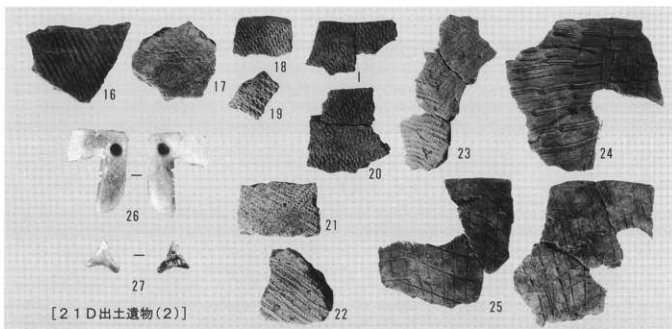

[13D出土遺物]

[16D出土遺物(1)]

[16D出土遺物(3)]

[17D出土遺物(1)]

[19D出土遺物(2)]

[19D出土遺物(3)]

[24D 出土遺物]

[25D 出土遺物]

[マガキ左殻]

[マガキ右殻]

[着生痕(ウミニナ)あるマガキ]

上 段: ハマグリ
下段左: サルボウ
下段右: ウミニナ

千葉県八千代市

ヲイノ作南遺跡発掘調査報告書

—宅地造成に先行した埋蔵文化財発掘調査—

印刷 平成12年5月24日
発行 平成12年5月31日
編集 八千代市遺跡調査会
千葉県八千代市大和田138-2
(八千代市教育委員会生涯学習部生涯学習課内)
TEL 047(483)1151
発行 安原 徳
印刷 有限会社八千代印刷
製本 千葉県八千代市勝田台1-2-5生長ビル2F
TEL 047(482)6231