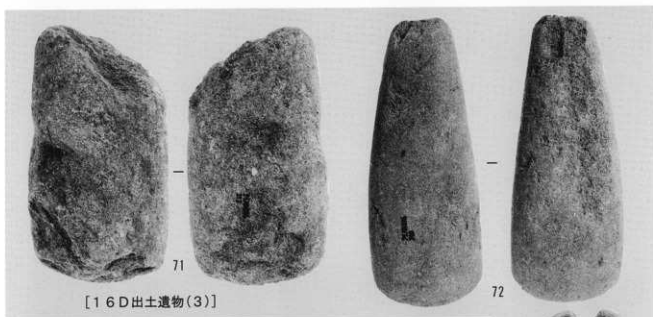

[13D出土遺物]

[16D出土遺物(1)]

[16D出土遺物(3)]

[17D出土遺物(1)]

[19D出土遺物(2)]

[19D出土遺物(3)]

[24D 出土遺物]

[25D 出土遺物]

[マガキ左殻]

[マガキ右殻]

[着生痕(ウミニナ)あるマガキ]

上 段: ハマグリ
下段左: サルボウ
下段右: ウミニナ

千葉県八千代市

ヲイノ作南遺跡発掘調査報告書

—宅地造成に先行した埋蔵文化財発掘調査—

印刷 平成12年5月24日
発行 平成12年5月31日
編集 八千代市遺跡調査会
千葉県八千代市大和田138-2
(八千代市教育委員会生涯学習部生涯学習課内)
TEL 047(483)1151
発行 安原 徳
印刷 有限会社八千代印刷
製本 千葉県八千代市勝田台1-2-5生長ビル2F
TEL 047(482)6231