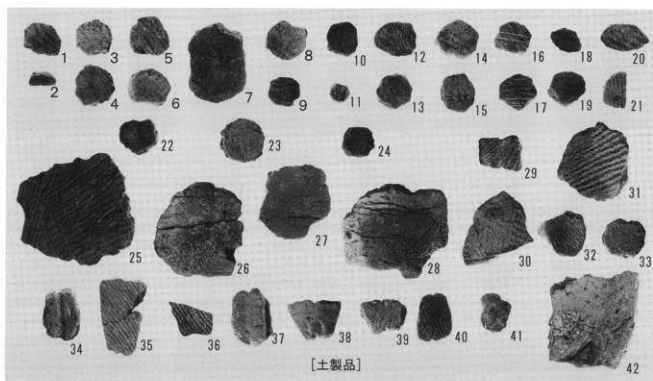

[13D出土遺物]

[16D出土遺物(1)]

[16D出土遺物(3)]

[17D出土遺物(1)]

[19D出土遺物(2)]

[19D出土遺物(3)]

[24D 出土遺物]

[25D 出土遺物]

[マガキ左殻]

[マガキ右殻]

[着生痕(ウミニナ)あるマガキ]

上 段: ハマグリ
下段左: サルボウ
下段右: ウミニナ

千葉県八千代市

ヲイノ作南遺跡発掘調査報告書

—宅地造成に先行した埋蔵文化財発掘調査—

印刷 平成12年5月24日
発行 平成12年5月31日
編集 八千代市遺跡調査会
千葉県八千代市大和田138-2
(八千代市教育委員会生涯学習部生涯学習課内)
TEL 047(483)1151
発行 安原 徳
印刷 有限会社八千代印刷
製本 千葉県八千代市勝田台1-2-5生長ビル2F
TEL 047(482)6231