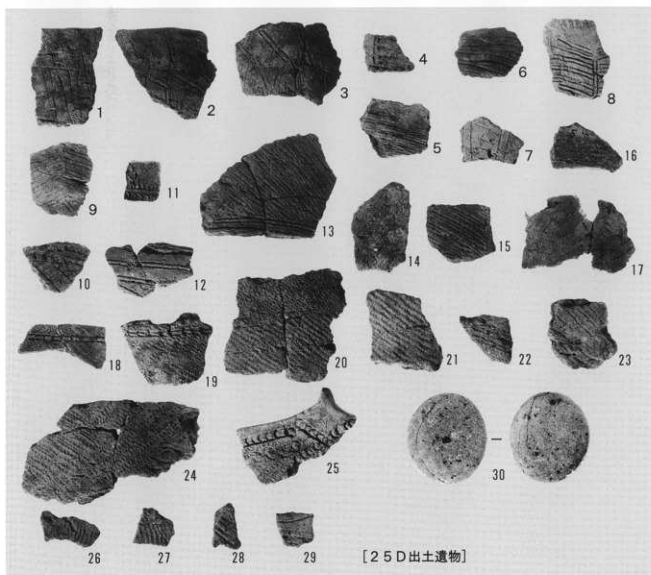

[13D出土遺物]

[16D出土遺物(1)]

[16D出土遺物(3)]

[17D出土遺物(1)]

[19D出土遺物(2)]

[19D出土遺物(3)]

[24D 出土遺物]

[25D 出土遺物]

[マガキ左殻]

[マガキ右殻]

[着生痕(ウミニナ)あるマガキ]

上 段: ハマグリ
下段左: サルボウ
下段右: ウミニナ

千葉県八千代市

ヲイノ作南遺跡発掘調査報告書

—宅地造成に先行した埋蔵文化財発掘調査—

印刷 平成12年5月24日
発行 平成12年5月31日
編集 八千代市遺跡調査会
千葉県八千代市大和田138-2
(八千代市教育委員会生涯学習部生涯学習課内)
TEL 047(483)1151
発行 安原 徳
印刷 有限会社八千代印刷
製本 千葉県八千代市勝田台1-2-5生長ビル2F
TEL 047(482)6231