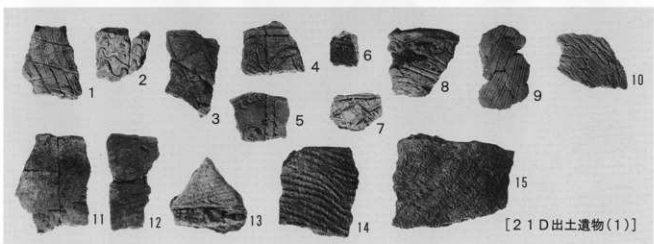

[13D出土遺物]

[16D出土遺物(1)]

[16D出土遺物(3)]

[17D出土遺物(1)]

[19D出土遺物(2)]

[19D出土遺物(3)]

[24D 出土遺物]

[25D 出土遺物]

[マガキ左殻]

[マガキ右殻]

[着生痕(ウミニナ)あるマガキ]

上 段: ハマグリ
下段左: サルボウ
下段右: ウミニナ

千葉県八千代市

ヲイノ作南遺跡発掘調査報告書

—宅地造成に先行した埋蔵文化財発掘調査—

印刷 平成12年5月24日
発行 平成12年5月31日
編集 八千代市遺跡調査会
千葉県八千代市大和田138-2
(八千代市教育委員会生涯学習部生涯学習課内)
TEL 047(483)1151
発行 安原 徳
印刷 有限会社八千代印刷
製本 千葉県八千代市勝田台1-2-5生長ビル2F
TEL 047(482)6231