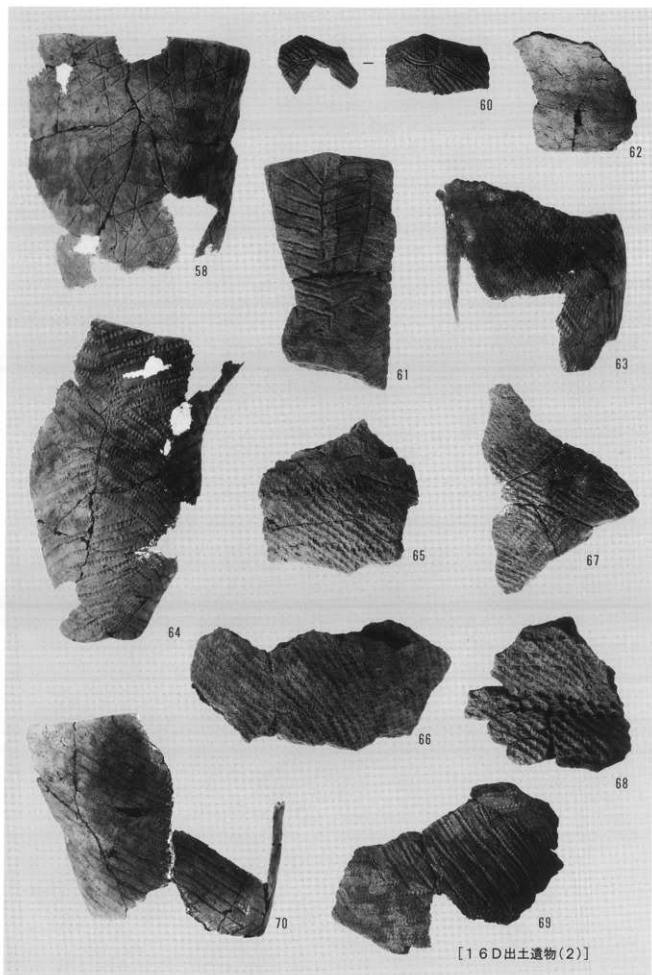

[13D出土遺物]

[16D出土遺物(1)]

[16D出土遺物(3)]

[17D出土遺物(1)]

[19D出土遺物(2)]

[19D出土遺物(3)]

[24D 出土遺物]

[25D 出土遺物]

[マガキ左殻]

[マガキ右殻]

[着生痕(ウミニナ)あるマガキ]

上 段: ハマグリ
下段左: サルボウ
下段右: ウミニナ

千葉県八千代市

ヲイノ作南遺跡発掘調査報告書

—宅地造成に先行した埋蔵文化財発掘調査—

印刷 平成12年5月24日
発行 平成12年5月31日
編集 八千代市遺跡調査会
千葉県八千代市大和田138-2
(八千代市教育委員会生涯学習部生涯学習課内)
TEL 047(483)1151
発行 安原 徳
印刷 有限会社八千代印刷
製本 千葉県八千代市勝田台1-2-5生長ビル2F
TEL 047(482)6231