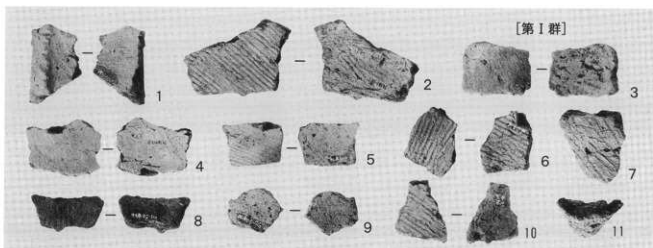

[13D出土遺物]

[16D出土遺物(1)]

[16D出土遺物(3)]

[17D出土遺物(1)]

[19D出土遺物(2)]

[19D出土遺物(3)]

[24D 出土遺物]

[25D 出土遺物]

[マガキ左殻]

[マガキ右殻]

[着生痕(ウミニナ)あるマガキ]

上 段: ハマグリ
下段左: サルボウ
下段右: ウミニナ

千葉県八千代市

ヲイノ作南遺跡発掘調査報告書

—宅地造成に先行した埋蔵文化財発掘調査—

印刷 平成12年5月24日
発行 平成12年5月31日
編集 八千代市遺跡調査会
千葉県八千代市大和田138-2
(八千代市教育委員会生涯学習部生涯学習課内)
TEL 047(483)1151
発行 安原 徳
印刷 有限会社八千代印刷
製本 千葉県八千代市勝田台1-2-5生長ビル2F
TEL 047(482)6231