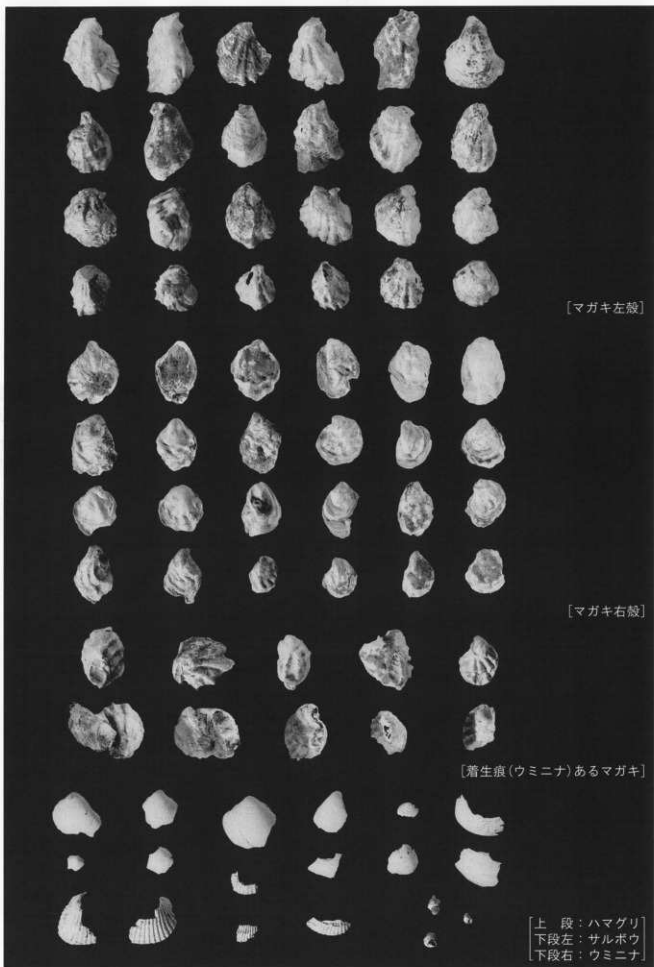

[13D出土遺物]

[16D出土遺物(1)]

[16D出土遺物(3)]

[17D出土遺物(1)]

[19D出土遺物(2)]

[19D出土遺物(3)]

[24D 出土遺物]

[25D 出土遺物]

[マガキ左殻]

[マガキ右殻]

[着生痕(ウミニナ)あるマガキ]

上 段: ハマグリ
下段左: サルボウ
下段右: ウミニナ

千葉県八千代市

ヲイノ作南遺跡発掘調査報告書

—宅地造成に先行した埋蔵文化財発掘調査—

印刷 平成12年5月24日
発行 平成12年5月31日
編集 八千代市遺跡調査会
千葉県八千代市大和田138-2
(八千代市教育委員会生涯学習部生涯学習課内)
TEL 047(483)1151
発行 安原 徳
印刷 有限会社八千代印刷
製本 千葉県八千代市勝田台1-2-5生長ビル2F
TEL 047(482)6231