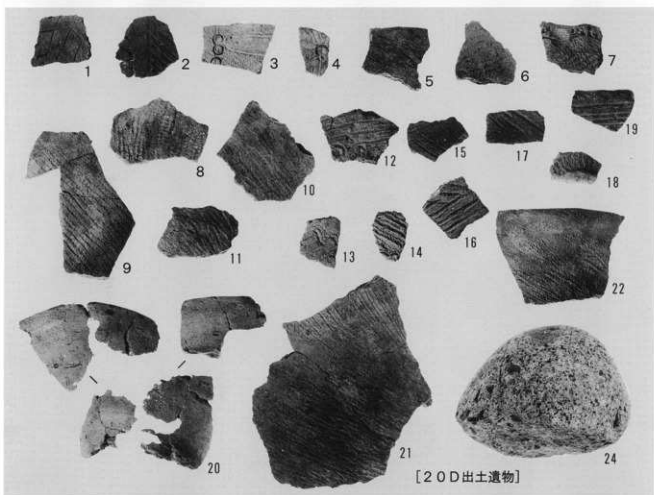

[13D出土遺物]

[16D出土遺物(1)]

[16D出土遺物(3)]

[17D出土遺物(1)]

[19D出土遺物(2)]

[19D出土遺物(3)]

[24D 出土遺物]

[25D 出土遺物]

[マガキ左殻]

[マガキ右殻]

[着生痕(ウミニナ)あるマガキ]

上 段: ハマグリ
下段左: サルボウ
下段右: ウミニナ

千葉県八千代市

ヲイノ作南遺跡発掘調査報告書

—宅地造成に先行した埋蔵文化財発掘調査—

印刷 平成12年5月24日
発行 平成12年5月31日
編集 八千代市遺跡調査会
千葉県八千代市大和田138-2
(八千代市教育委員会生涯学習部生涯学習課内)
TEL 047(483)1151
発行 安原 徳
印刷 有限会社八千代印刷
製本 千葉県八千代市勝田台1-2-5生長ビル2F
TEL 047(482)6231