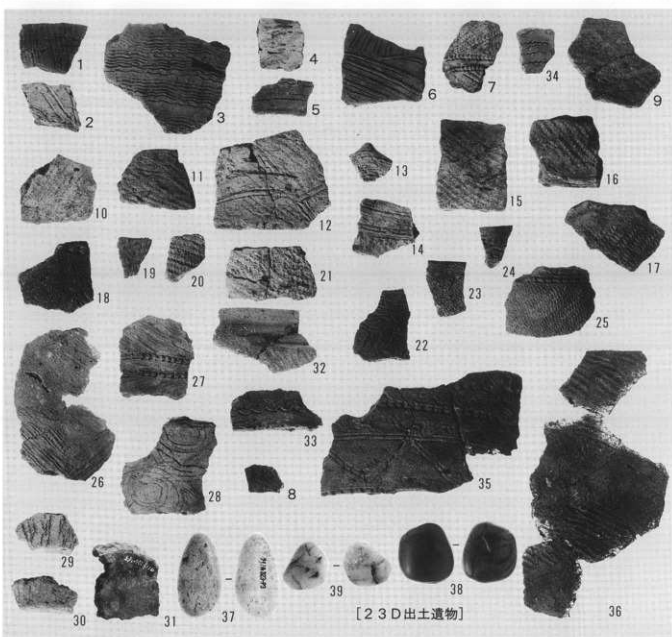

[13D出土遺物]

[16D出土遺物(1)]

[16D出土遺物(3)]

[17D出土遺物(1)]

[19D出土遺物(2)]

[19D出土遺物(3)]

[24D 出土遺物]

[25D 出土遺物]

[マガキ左殻]

[マガキ右殻]

[着生痕(ウミニナ)あるマガキ]

上 段: ハマグリ
下段左: サルボウ
下段右: ウミニナ

千葉県八千代市

ヲイノ作南遺跡発掘調査報告書

—宅地造成に先行した埋蔵文化財発掘調査—

印刷 平成12年5月24日
発行 平成12年5月31日
編集 八千代市遺跡調査会
千葉県八千代市大和田138-2
(八千代市教育委員会生涯学習部生涯学習課内)
TEL 047(483)1151
発行 安原 徳
印刷 有限会社八千代印刷
製本 千葉県八千代市勝田台1-2-5生長ビル2F
TEL 047(482)6231