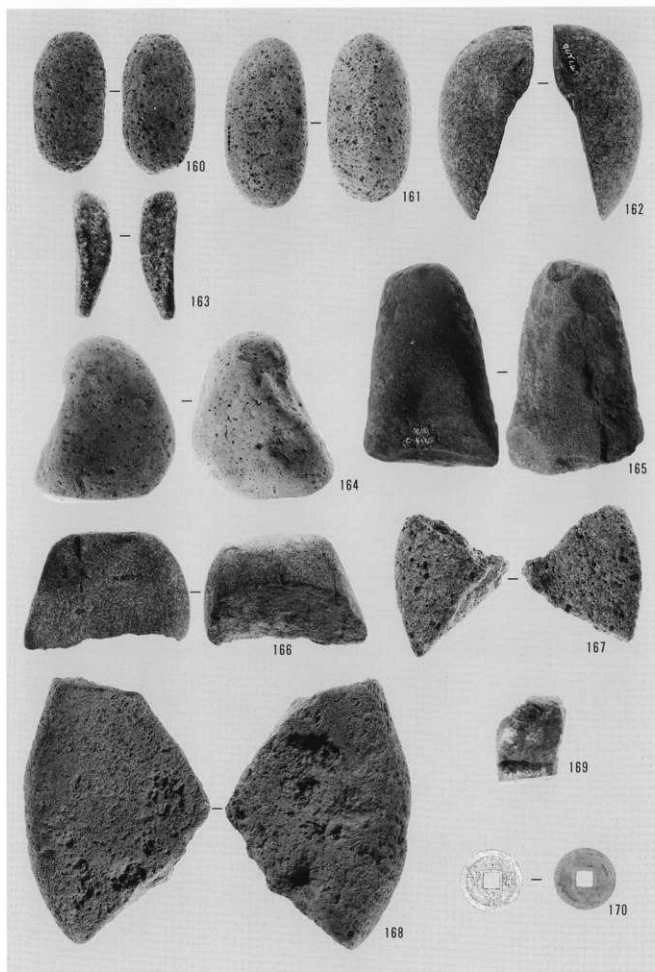

[13D出土遺物]

[16D出土遺物(1)]

[16D出土遺物(3)]

[17D出土遺物(1)]

[19D出土遺物(2)]

[19D出土遺物(3)]

[24D 出土遺物]

[25D 出土遺物]

[マガキ左殻]

[マガキ右殻]

[着生痕(ウミニナ)あるマガキ]

上 段: ハマグリ
下段左: サルボウ
下段右: ウミニナ

千葉県八千代市

ヲイノ作南遺跡発掘調査報告書

—宅地造成に先行した埋蔵文化財発掘調査—

印刷 平成12年5月24日
発行 平成12年5月31日
編集 八千代市遺跡調査会
千葉県八千代市大和田138-2
(八千代市教育委員会生涯学習部生涯学習課内)
TEL 047(483)1151
発行 安原 徳
印刷 有限会社八千代印刷
製本 千葉県八千代市勝田台1-2-5生長ビル2F
TEL 047(482)6231