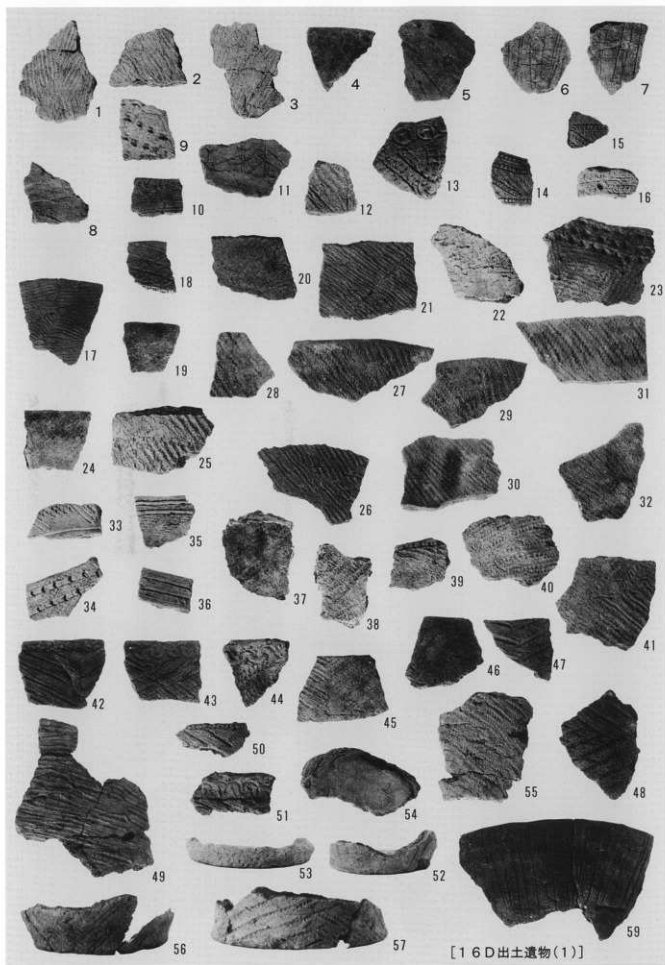

[13D出土遺物]

[16D出土遺物(1)]

[16D出土遺物(3)]

[17D出土遺物(1)]

[19D出土遺物(2)]

[19D出土遺物(3)]

[24D 出土遺物]

[25D 出土遺物]

[マガキ左殻]

[マガキ右殻]

[着生痕(ウミニナ)あるマガキ]

上 段: ハマグリ
下段左: サルボウ
下段右: ウミニナ

千葉県八千代市

ヲイノ作南遺跡発掘調査報告書

—宅地造成に先行した埋蔵文化財発掘調査—

印刷 平成12年5月24日
発行 平成12年5月31日
編集 八千代市遺跡調査会
千葉県八千代市大和田138-2
(八千代市教育委員会生涯学習部生涯学習課内)
TEL 047(483)1151
発行 安原 徳
印刷 有限会社八千代印刷
製本 千葉県八千代市勝田台1-2-5生長ビル2F
TEL 047(482)6231