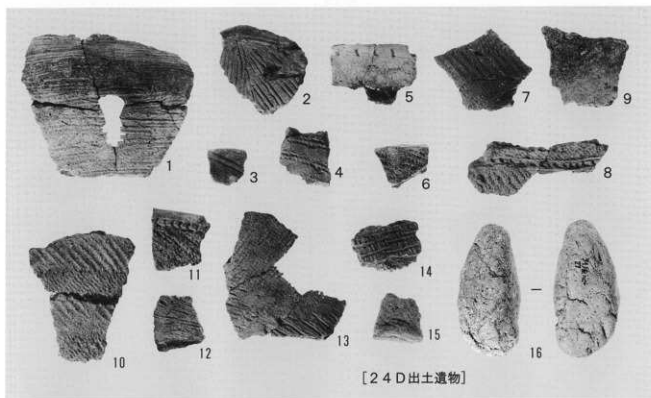

[13D出土遺物]

[16D出土遺物(1)]

[16D出土遺物(3)]

[17D出土遺物(1)]

[19D出土遺物(2)]

[19D出土遺物(3)]

[24D 出土遺物]

[25D 出土遺物]

[マガキ左殻]

[マガキ右殻]

[着生痕(ウミニナ)あるマガキ]

上 段: ハマグリ
下段左: サルボウ
下段右: ウミニナ

千葉県八千代市

ヲイノ作南遺跡発掘調査報告書

—宅地造成に先行した埋蔵文化財発掘調査—

印刷 平成12年5月24日
発行 平成12年5月31日
編集 八千代市遺跡調査会
千葉県八千代市大和田138-2
(八千代市教育委員会生涯学習部生涯学習課内)
TEL 047(483)1151
発行 安原 徳
印刷 有限会社八千代印刷
製本 千葉県八千代市勝田台1-2-5生長ビル2F
TEL 047(482)6231