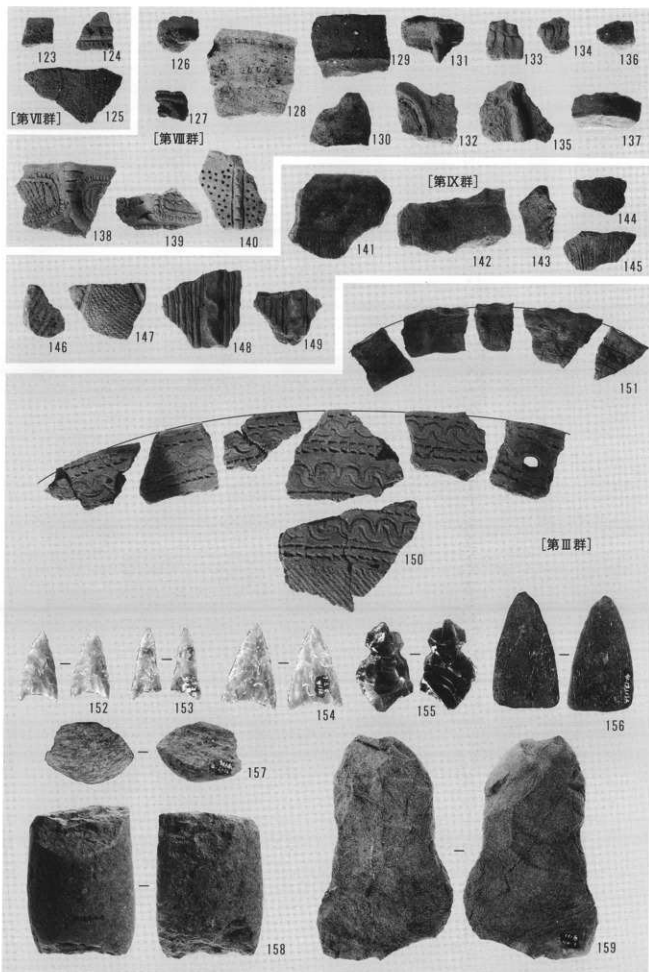

[13D出土遺物]

[16D出土遺物(1)]

[16D出土遺物(3)]

[17D出土遺物(1)]

[19D出土遺物(2)]

[19D出土遺物(3)]

[24D 出土遺物]

[25D 出土遺物]

[マガキ左殻]

[マガキ右殻]

[着生痕(ウミニナ)あるマガキ]

上 段: ハマグリ
下段左: サルボウ
下段右: ウミニナ

千葉県八千代市

ヲイノ作南遺跡発掘調査報告書

—宅地造成に先行した埋蔵文化財発掘調査—

印刷 平成12年5月24日
発行 平成12年5月31日
編集 八千代市遺跡調査会
千葉県八千代市大和田138-2
(八千代市教育委員会生涯学習部生涯学習課内)
TEL 047(483)1151
発行 安原 徳
印刷 有限会社八千代印刷
製本 千葉県八千代市勝田台1-2-5生長ビル2F
TEL 047(482)6231