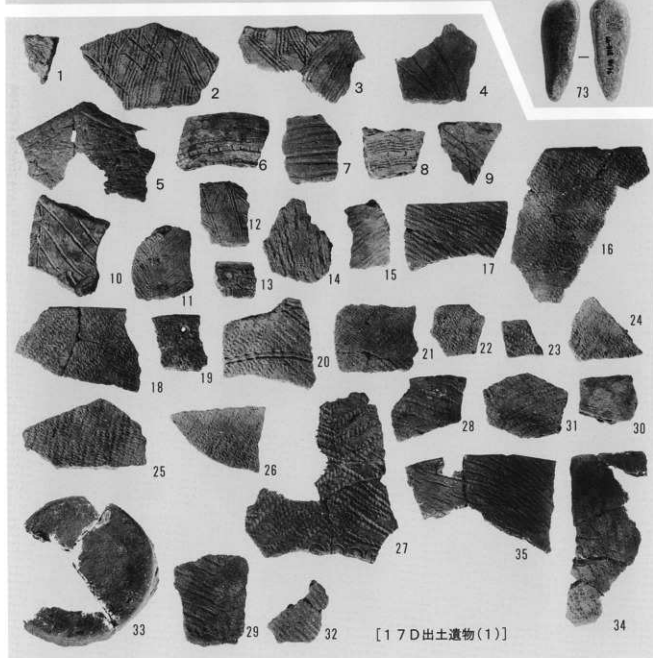

[13D出土遺物]

[16D出土遺物(1)]

[16D出土遺物(3)]

[17D出土遺物(1)]

[19D出土遺物(2)]

[19D出土遺物(3)]

[24D 出土遺物]

[25D 出土遺物]

[マガキ左殻]

[マガキ右殻]

[着生痕(ウミニナ)あるマガキ]

上 段: ハマグリ
下段左: サルボウ
下段右: ウミニナ

千葉県八千代市

ヲイノ作南遺跡発掘調査報告書

—宅地造成に先行した埋蔵文化財発掘調査—

印刷 平成12年5月24日
発行 平成12年5月31日
編集 八千代市遺跡調査会
千葉県八千代市大和田138-2
(八千代市教育委員会生涯学習部生涯学習課内)
TEL 047(483)1151
発行 安原 徳
印刷 有限会社八千代印刷
製本 千葉県八千代市勝田台1-2-5生長ビル2F
TEL 047(482)6231