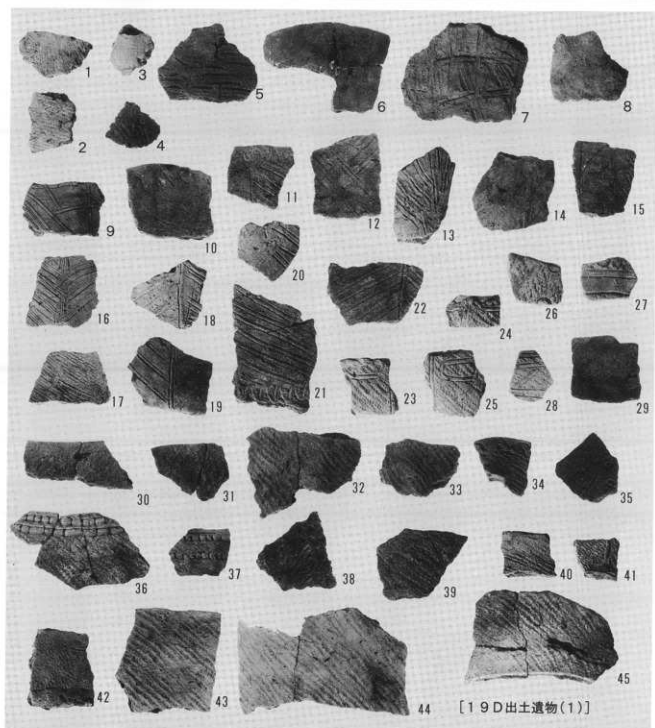

[13D出土遺物]

[16D出土遺物(1)]

[16D出土遺物(3)]

[17D出土遺物(1)]

[19D出土遺物(2)]

[19D出土遺物(3)]

[24D 出土遺物]

[25D 出土遺物]

[マガキ左殻]

[マガキ右殻]

[着生痕(ウミニナ)あるマガキ]

上 段: ハマグリ
下段左: サルボウ
下段右: ウミニナ

千葉県八千代市

ヲイノ作南遺跡発掘調査報告書

—宅地造成に先行した埋蔵文化財発掘調査—

印刷 平成12年5月24日
発行 平成12年5月31日
編集 八千代市遺跡調査会
千葉県八千代市大和田138-2
(八千代市教育委員会生涯学習部生涯学習課内)
TEL 047(483)1151
発行 安原 徳
印刷 有限会社八千代印刷
製本 千葉県八千代市勝田台1-2-5生長ビル2F
TEL 047(482)6231