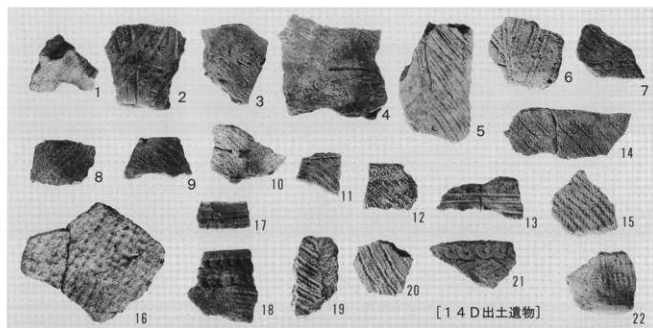

[13D出土遺物]

[16D出土遺物(1)]

[16D出土遺物(3)]

[17D出土遺物(1)]

[19D出土遺物(2)]

[19D出土遺物(3)]

[24D 出土遺物]

[25D 出土遺物]

[マガキ左殻]

[マガキ右殻]

[着生痕(ウミニナ)あるマガキ]

上 段: ハマグリ
下段左: サルボウ
下段右: ウミニナ

千葉県八千代市

ヲイノ作南遺跡発掘調査報告書

—宅地造成に先行した埋蔵文化財発掘調査—

印刷 平成12年5月24日
発行 平成12年5月31日
編集 八千代市遺跡調査会
千葉県八千代市大和田138-2
(八千代市教育委員会生涯学習部生涯学習課内)
TEL 047(483)1151
発行 安原 徳
印刷 有限会社八千代印刷
製本 千葉県八千代市勝田台1-2-5生長ビル2F
TEL 047(482)6231