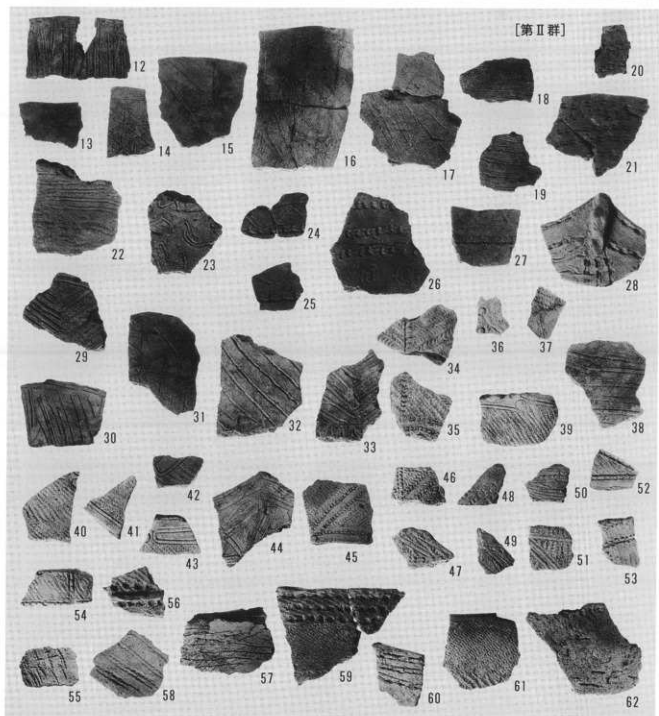

[13D出土遺物]

[16D出土遺物(1)]

[16D出土遺物(3)]

[17D出土遺物(1)]

[19D出土遺物(2)]

[19D出土遺物(3)]

[24D 出土遺物]

[25D 出土遺物]

[マガキ左殻]

[マガキ右殻]

[着生痕(ウミニナ)あるマガキ]

上 段: ハマグリ
下段左: サルボウ
下段右: ウミニナ

千葉県八千代市

ヲイノ作南遺跡発掘調査報告書

—宅地造成に先行した埋蔵文化財発掘調査—

印刷 平成12年5月24日
発行 平成12年5月31日
編集 八千代市遺跡調査会
千葉県八千代市大和田138-2
(八千代市教育委員会生涯学習部生涯学習課内)
TEL 047(483)1151
発行 安原 徳
印刷 有限会社八千代印刷
製本 千葉県八千代市勝田台1-2-5生長ビル2F
TEL 047(482)6231