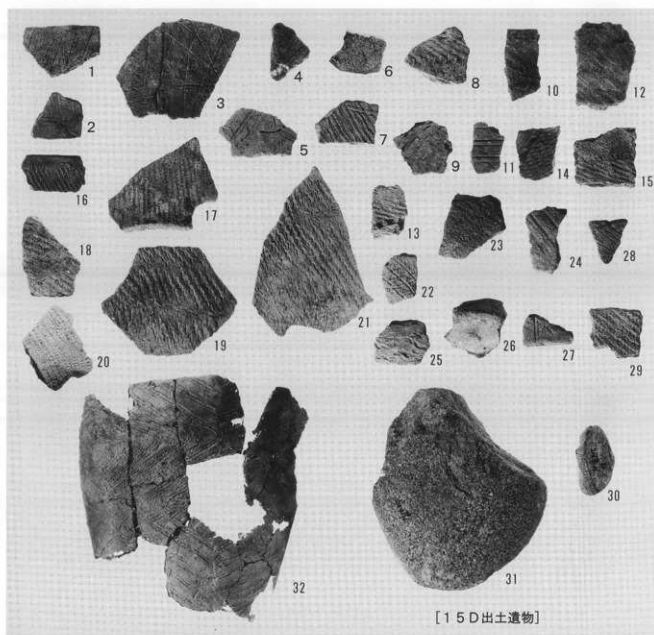

[13D出土遺物]

[16D出土遺物(1)]

[16D出土遺物(3)]

[17D出土遺物(1)]

[19D出土遺物(2)]

[19D出土遺物(3)]

[24D 出土遺物]

[25D 出土遺物]

[マガキ左殻]

[マガキ右殻]

[着生痕(ウミニナ)あるマガキ]

上 段: ハマグリ
下段左: サルボウ
下段右: ウミニナ

千葉県八千代市

ヲイノ作南遺跡発掘調査報告書

—宅地造成に先行した埋蔵文化財発掘調査—

印刷 平成12年5月24日
発行 平成12年5月31日
編集 八千代市遺跡調査会
千葉県八千代市大和田138-2
(八千代市教育委員会生涯学習部生涯学習課内)
TEL 047(483)1151
発行 安原 徳
印刷 有限会社八千代印刷
製本 千葉県八千代市勝田台1-2-5生長ビル2F
TEL 047(482)6231