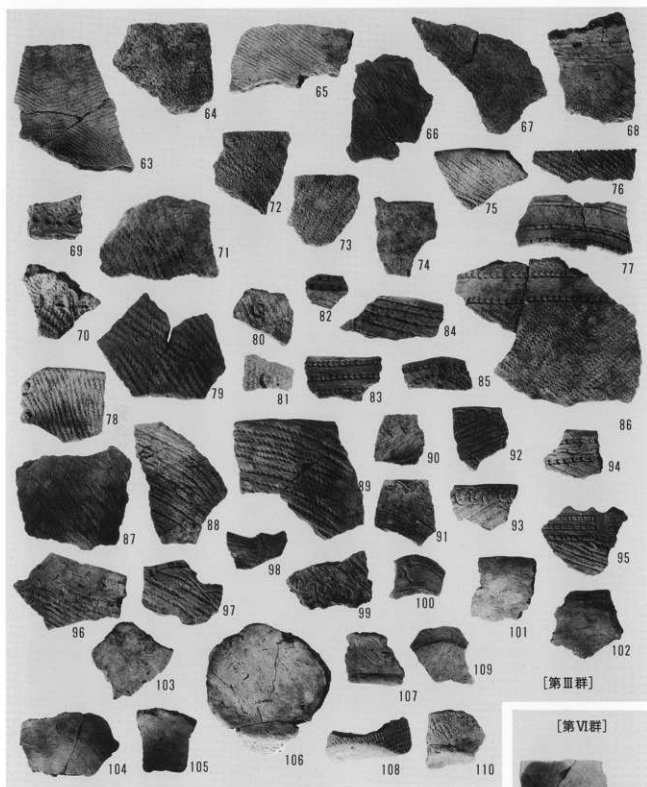

[13D出土遺物]

[16D出土遺物(1)]

[16D出土遺物(3)]

[17D出土遺物(1)]

[19D出土遺物(2)]

[19D出土遺物(3)]

[24D 出土遺物]

[25D 出土遺物]

[マガキ左殻]

[マガキ右殻]

[着生痕(ウミニナ)あるマガキ]

上 段: ハマグリ
下段左: サルボウ
下段右: ウミニナ

千葉県八千代市

ヲイノ作南遺跡発掘調査報告書

—宅地造成に先行した埋蔵文化財発掘調査—

印刷 平成12年5月24日
発行 平成12年5月31日
編集 八千代市遺跡調査会
千葉県八千代市大和田138-2
(八千代市教育委員会生涯学習部生涯学習課内)
TEL 047(483)1151
発行 安原 徳
印刷 有限会社八千代印刷
製本 千葉県八千代市勝田台1-2-5生長ビル2F
TEL 047(482)6231