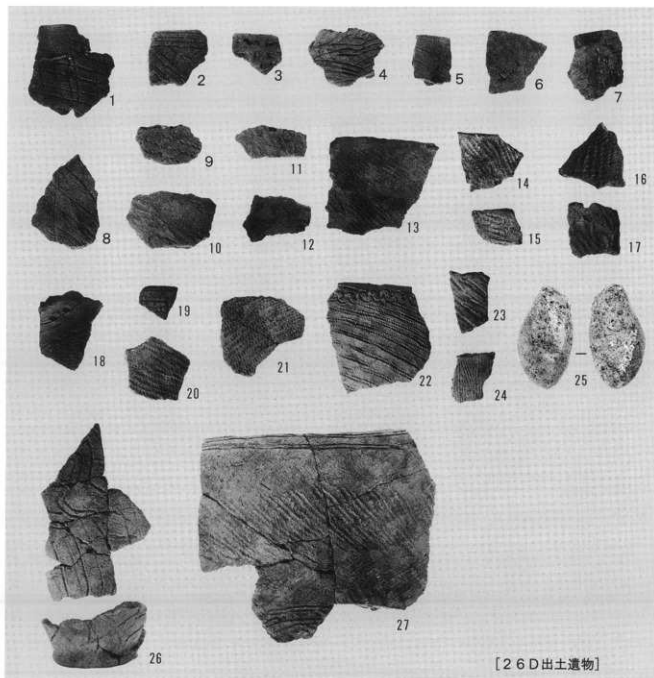

[13D出土遺物]

[16D出土遺物(1)]

[16D出土遺物(3)]

[17D出土遺物(1)]

[19D出土遺物(2)]

[19D出土遺物(3)]

[24D 出土遺物]

[25D 出土遺物]

[マガキ左殻]

[マガキ右殻]

[着生痕(ウミニナ)あるマガキ]

上 段: ハマグリ
下段左: サルボウ
下段右: ウミニナ

千葉県八千代市

ヲイノ作南遺跡発掘調査報告書

—宅地造成に先行した埋蔵文化財発掘調査—

印刷 平成12年5月24日
発行 平成12年5月31日
編集 八千代市遺跡調査会
千葉県八千代市大和田138-2
(八千代市教育委員会生涯学習部生涯学習課内)
TEL 047(483)1151
発行 安原 徳
印刷 有限会社八千代印刷
製本 千葉県八千代市勝田台1-2-5生長ビル2F
TEL 047(482)6231