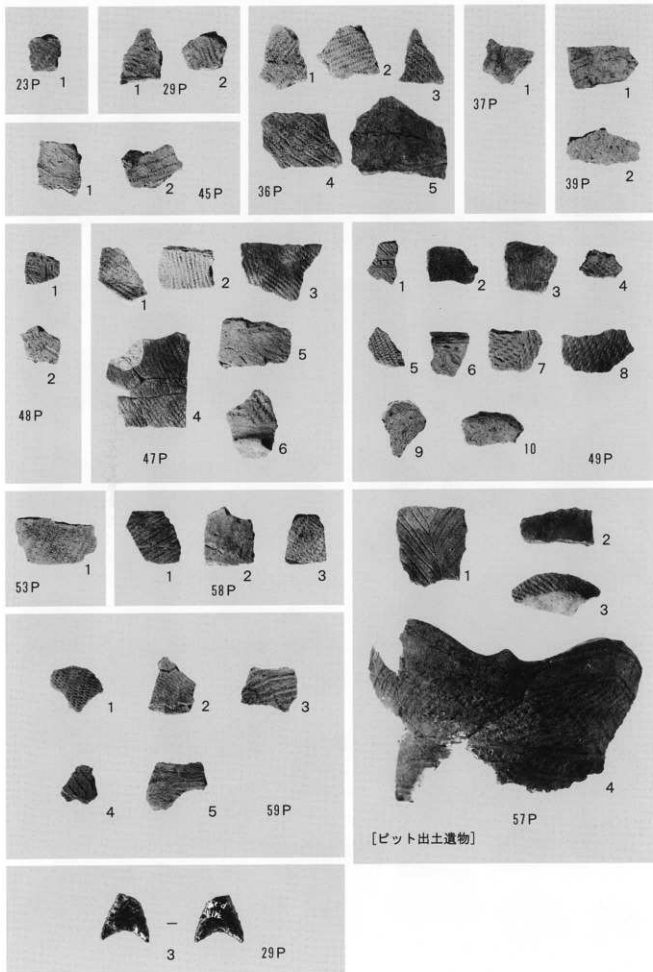

[13D出土遺物]

[16D出土遺物(1)]

[16D出土遺物(3)]

[17D出土遺物(1)]

[19D出土遺物(2)]

[19D出土遺物(3)]

[24D 出土遺物]

[25D 出土遺物]

[マガキ左殻]

[マガキ右殻]

[着生痕(ウミニナ)あるマガキ]

上 段: ハマグリ
下段左: サルボウ
下段右: ウミニナ

千葉県八千代市

ヲイノ作南遺跡発掘調査報告書

—宅地造成に先行した埋蔵文化財発掘調査—

印刷 平成12年5月24日
発行 平成12年5月31日
編集 八千代市遺跡調査会
千葉県八千代市大和田138-2
(八千代市教育委員会生涯学習部生涯学習課内)
TEL 047(483)1151
発行 安原 徳
印刷 有限会社八千代印刷
製本 千葉県八千代市勝田台1-2-5生長ビル2F
TEL 047(482)6231