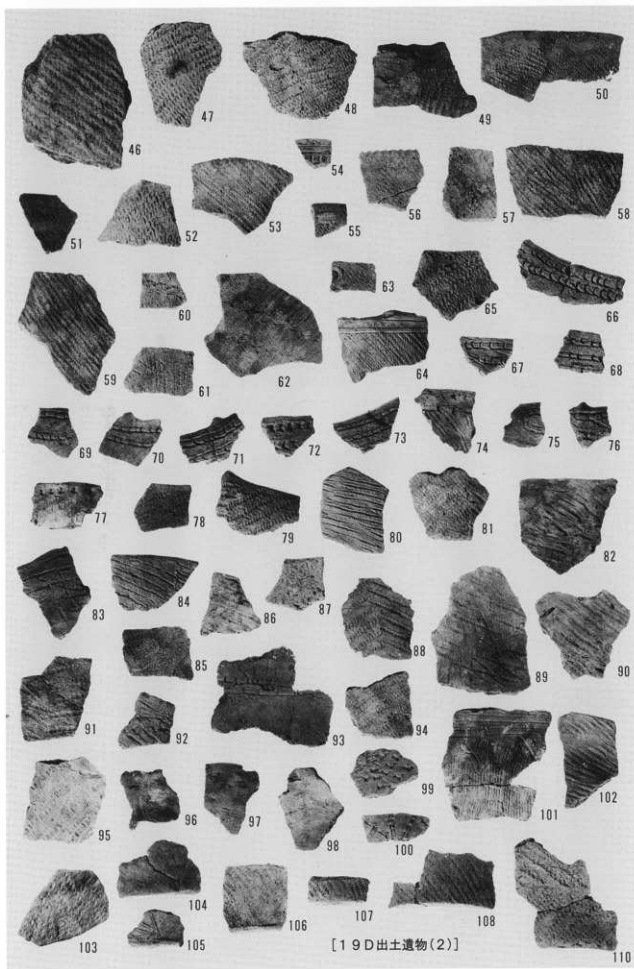

[13D出土遺物]

[16D出土遺物(1)]

[16D出土遺物(3)]

[17D出土遺物(1)]

[19D出土遺物(2)]

[19D出土遺物(3)]

[24D 出土遺物]

[25D 出土遺物]

[マガキ左殻]

[マガキ右殻]

[着生痕(ウミニナ)あるマガキ]

上 段: ハマグリ
下段左: サルボウ
下段右: ウミニナ

千葉県八千代市

ヲイノ作南遺跡発掘調査報告書

—宅地造成に先行した埋蔵文化財発掘調査—

印刷 平成12年5月24日
発行 平成12年5月31日
編集 八千代市遺跡調査会
千葉県八千代市大和田138-2
(八千代市教育委員会生涯学習部生涯学習課内)
TEL 047(483)1151
発行 安原 徳
印刷 有限会社八千代印刷
製本 千葉県八千代市勝田台1-2-5生長ビル2F
TEL 047(482)6231