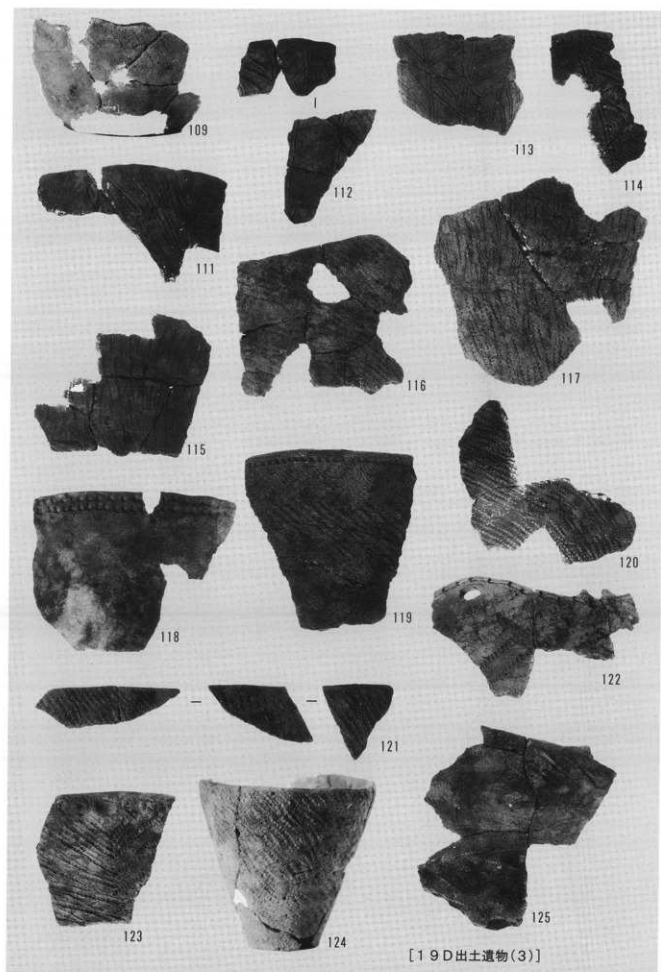

[13D出土遺物]

[16D出土遺物(1)]

[16D出土遺物(3)]

[17D出土遺物(1)]

[19D出土遺物(2)]

[19D出土遺物(3)]

[24D 出土遺物]

[25D 出土遺物]

[マガキ左殻]

[マガキ右殻]

[着生痕(ウミニナ)あるマガキ]

上 段: ハマグリ
下段左: サルボウ
下段右: ウミニナ

千葉県八千代市

ヲイノ作南遺跡発掘調査報告書

—宅地造成に先行した埋蔵文化財発掘調査—

印刷 平成12年5月24日
発行 平成12年5月31日
編集 八千代市遺跡調査会
千葉県八千代市大和田138-2
(八千代市教育委員会生涯学習部生涯学習課内)
TEL 047(483)1151
発行 安原 徳
印刷 有限会社八千代印刷
製本 千葉県八千代市勝田台1-2-5生長ビル2F
TEL 047(482)6231