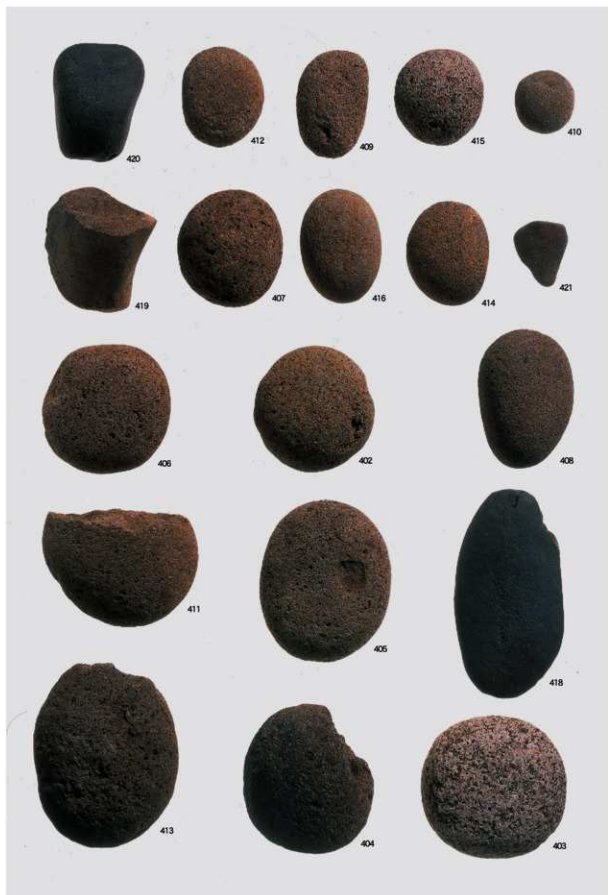

十三塚遺跡弥生時代石器

十三塚遺跡弥生時代石器

十三塚遺跡弥生時代石器

十三塚遺跡弥生時代包含層出土水晶，チップ（2号竪穴住居跡内）※写真図版のみ

十三塚遺跡古墳時代遺物

鹿児島県立埋蔵文化財センター発掘調査報告書（164）

石縊遺跡・十三塚遺跡

発行日 2011年3月