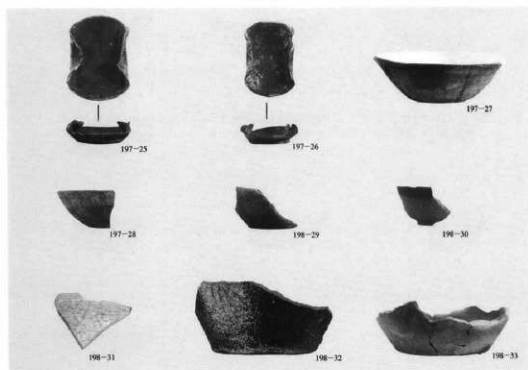

写362 中西ノ久保遺跡I全景

写363 H 2号住居址出土遺物

写364 H 3号住居址出土遺物

写365 H 4号住居址出土遺物

写366 H 5号住居址出土遺物

写367 H 7号住居址出土遺物(1)

写368 H7号住居址出土遺物(2)

写369 H8号住居址出土遺物