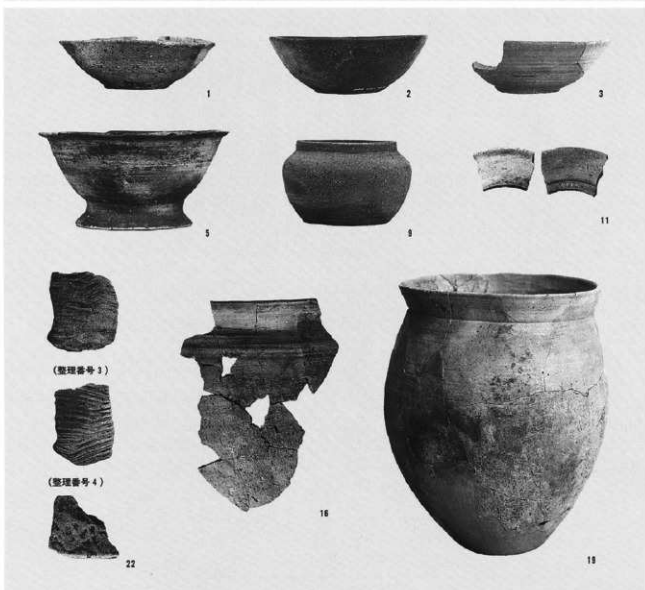

63

66

67

68

75

81

風呂屋古墳  
関連遺物

SB01関連遺物

空撮全景

第1五輪塔群

左：第1五輪塔群  
発掘  
右：墨書文字空風  
輪

左：SK02  
右：SK04

左：第2五輪塔群  
右：第3五輪塔群

第4五輪塔群

五輪塔の推定復元

五輪塔の各部位