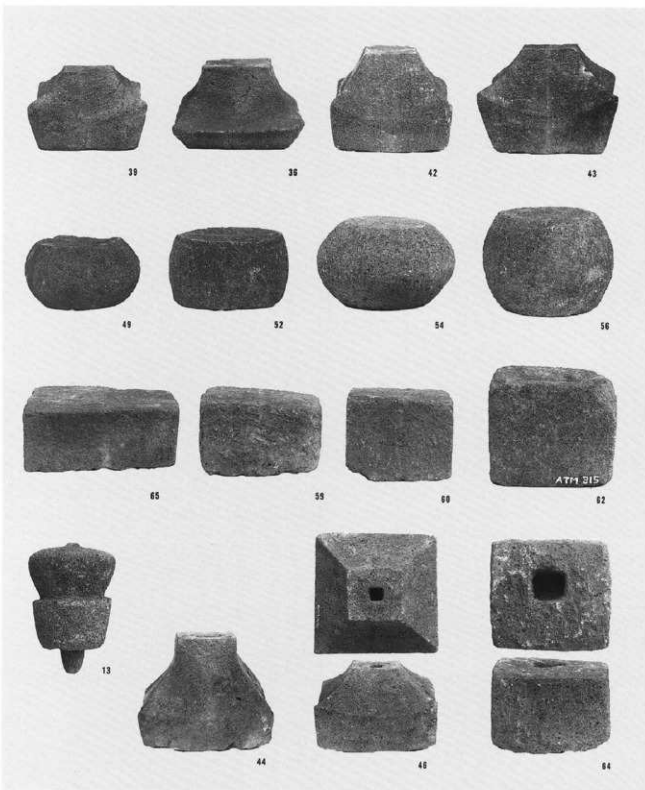

空撮全景

第1五輪塔群

左：第1五輪塔群  
発掘  
右：墨書文字空風  
輪

左：SK02  
右：SK04

左：第2五輪塔群  
右：第3五輪塔群

第4五輪塔群

五輪塔の推定復元

五輪塔の各部位

五輪塔の各部位

鉄釘と古銭

空撮全景  
(千曲川を望む)

左：塚調査前全景  
右：塚の調査風景

左：塚の石積み  
検出状況  
右：塚の石積み最  
下段の石列

左：塚の石積み  
右：塚の石積側面  
(東面)

左：塚の石積側面  
(南面)  
右：古銭出土状況

出土遺物