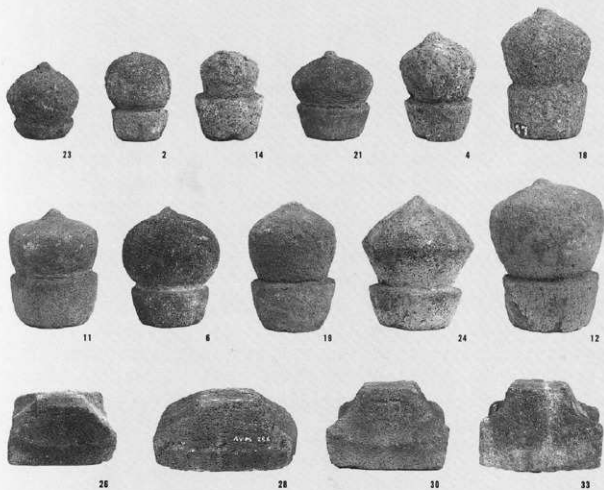

空撮全景

第1五輪塔群

左：第1五輪塔群  
発掘  
右：墨書文字空風  
輪

左：SK02  
右：SK04

左：第2五輪塔群  
右：第3五輪塔群

第4五輪塔群

五輪塔の推定復元

五輪塔の各部位

五輪塔の各部位

鉄釘と古銭

空撮全景  
(千曲川を望む)

左：塚調査前全景  
右：塚の調査風景

左：塚の石積み  
検出状況  
右：塚の石積み最  
下段の石列

左：塚の石積み  
右：塚の石積側面  
(東面)

左：塚の石積側面  
(南面)  
右：古銭出土状況

出土遺物