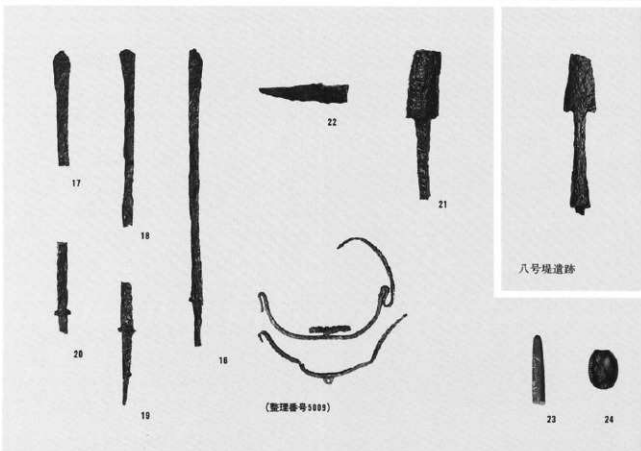

五輪塔の各部位

鉄釘と古銭

空撮全景  
(千曲川を望む)

左：塚調査前全景  
右：塚の調査風景

左：塚の石積み  
検出状況  
右：塚の石積み最  
下段の石列

左：塚の石積み  
右：塚の石積側面  
(東面)

左：塚の石積側面  
(南面)  
右：古銭出土状況

出土遺物

左：風掇全景  
（北から）  
右：風掇全景  
（南から）

左：八号堤遺跡遺  
物出土状況  
（C・D地点）  
右：八号堤遺跡調  
査風景

左：大谷地遺  
跡・溝内遺  
物出土状況  
右：大谷地遺跡  
調査風景

左：名立神社址  
試掘  
右：名立神社址  
の祠

牛出遺跡  
平安時代の遺物

風呂屋遺跡  
古墳時代の遺物

八号塚遺跡

(整理番号5889)