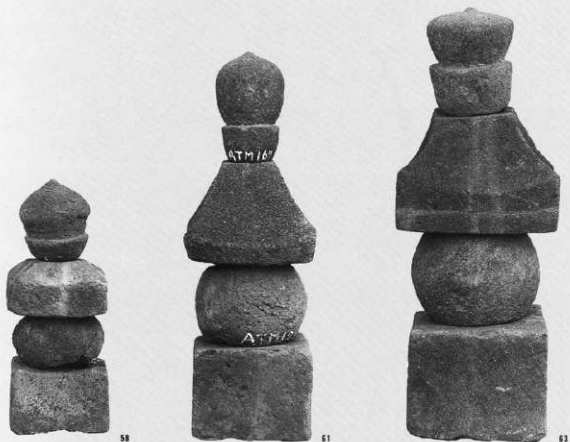

空撮全景

第1五輪塔群

左：第1五輪塔群  
発掘  
右：墨書文字空風  
輪

左：SK02  
右：SK04

左：第2五輪塔群  
右：第3五輪塔群

第4五輪塔群

五輪塔の推定復元

五輪塔の各部位

五輪塔の各部位

鉄釘と古銭

空撮全景  
(千曲川を望む)

左：塚調査前全景  
右：塚の調査風景

左：塚の石積み  
検出状況  
右：塚の石積み最  
下段の石列

左：塚の石積み  
右：塚の石積側面  
(東面)

左：塚の石積側面  
(南面)  
右：古銭出土状況

出土遺物