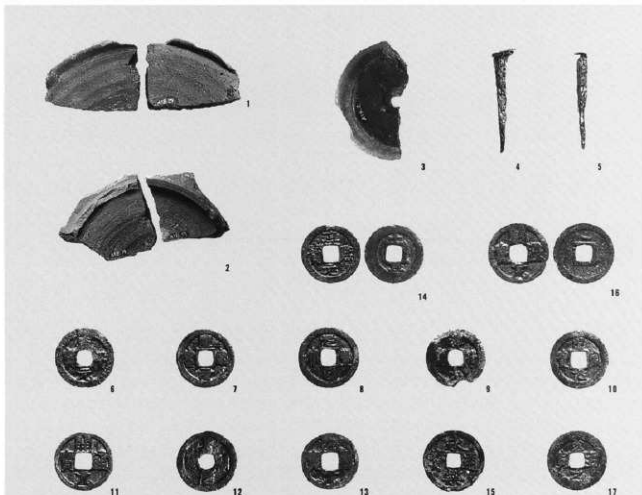

空撮全景

第1五輪塔群

左：第1五輪塔群  
発掘  
右：墨書文字空風  
輪

左：SK02  
右：SK04

左：第2五輪塔群  
右：第3五輪塔群

第4五輪塔群

五輪塔の推定復元

五輪塔の各部位

五輪塔の各部位

鉄釘と古銭

空撮全景  
(千曲川を望む)

左：塚調査前全景  
右：塚の調査風景

左：塚の石積み  
検出状況  
右：塚の石積み最  
下段の石列

左：塚の石積み  
右：塚の石積側面  
(東面)

左：塚の石積側面  
(南面)  
右：古銭出土状況

出土遺物