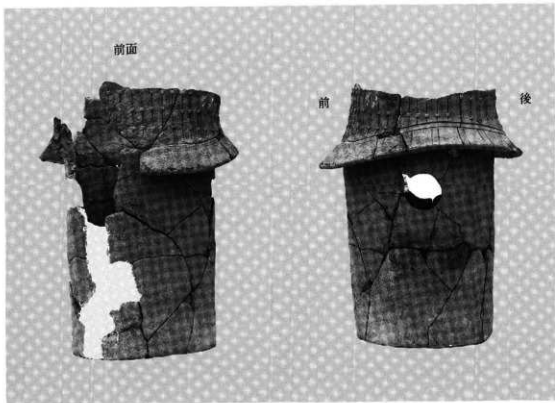

墳丘南面と基壇テラスの残石（南方から）

基壇斜面と裾の溝（北方から）

短甲形埴輪(埴輪棺)

赤土山1号墳出土の朝顔形と器財埴輪

2号墳円筒埴輪

2号墳円筒埴輪

平成元年3月31日© 初版

平成2年3月31日 再版