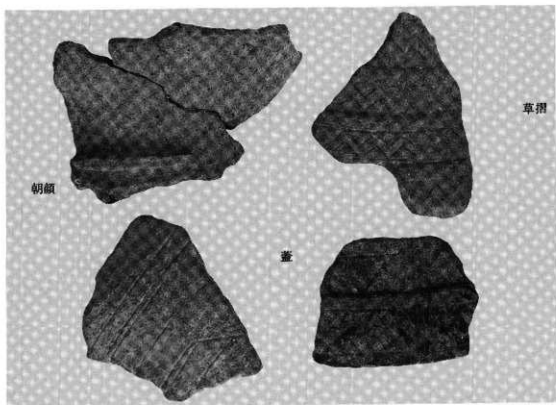

墳丘南面と基壇テラスの残石（南方から）

基壇斜面と裾の溝（北方から）

短甲形埴輪(埴輪棺)

赤土山1号墳出土の朝顔形と器財埴輪

2号墳円筒埴輪

2号墳円筒埴輪

平成元年3月31日© 初版

平成2年3月31日 再版