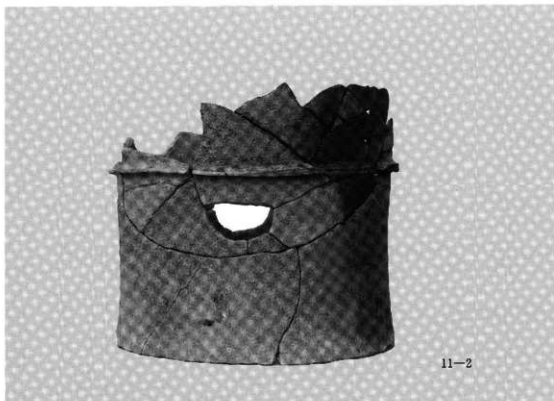

墳丘南面と基壇テラスの残石（南方から）

基壇斜面と裾の溝（北方から）

短甲形埴輪(埴輪棺)

赤土山1号墳出土の朝顔形と器財埴輪

2号墳円筒埴輪

2号墳円筒埴輪

平成元年3月31日© 初版

平成2年3月31日 再版