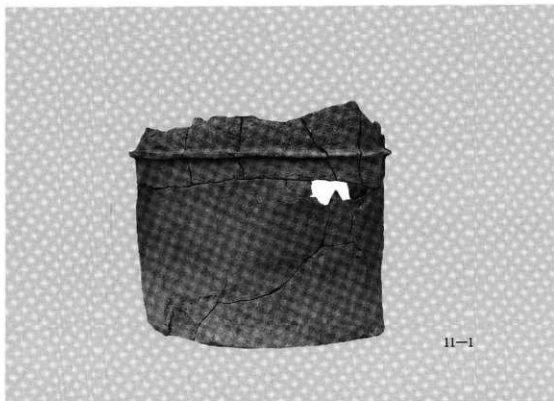

墳丘南面と基壇テラスの残石（南方から）

基壇斜面と裾の溝（北方から）

短甲形埴輪(埴輪棺)

赤土山1号墳出土の朝顔形と器財埴輪

2号墳円筒埴輪

2号墳円筒埴輪

平成元年3月31日© 初版

平成2年3月31日 再版