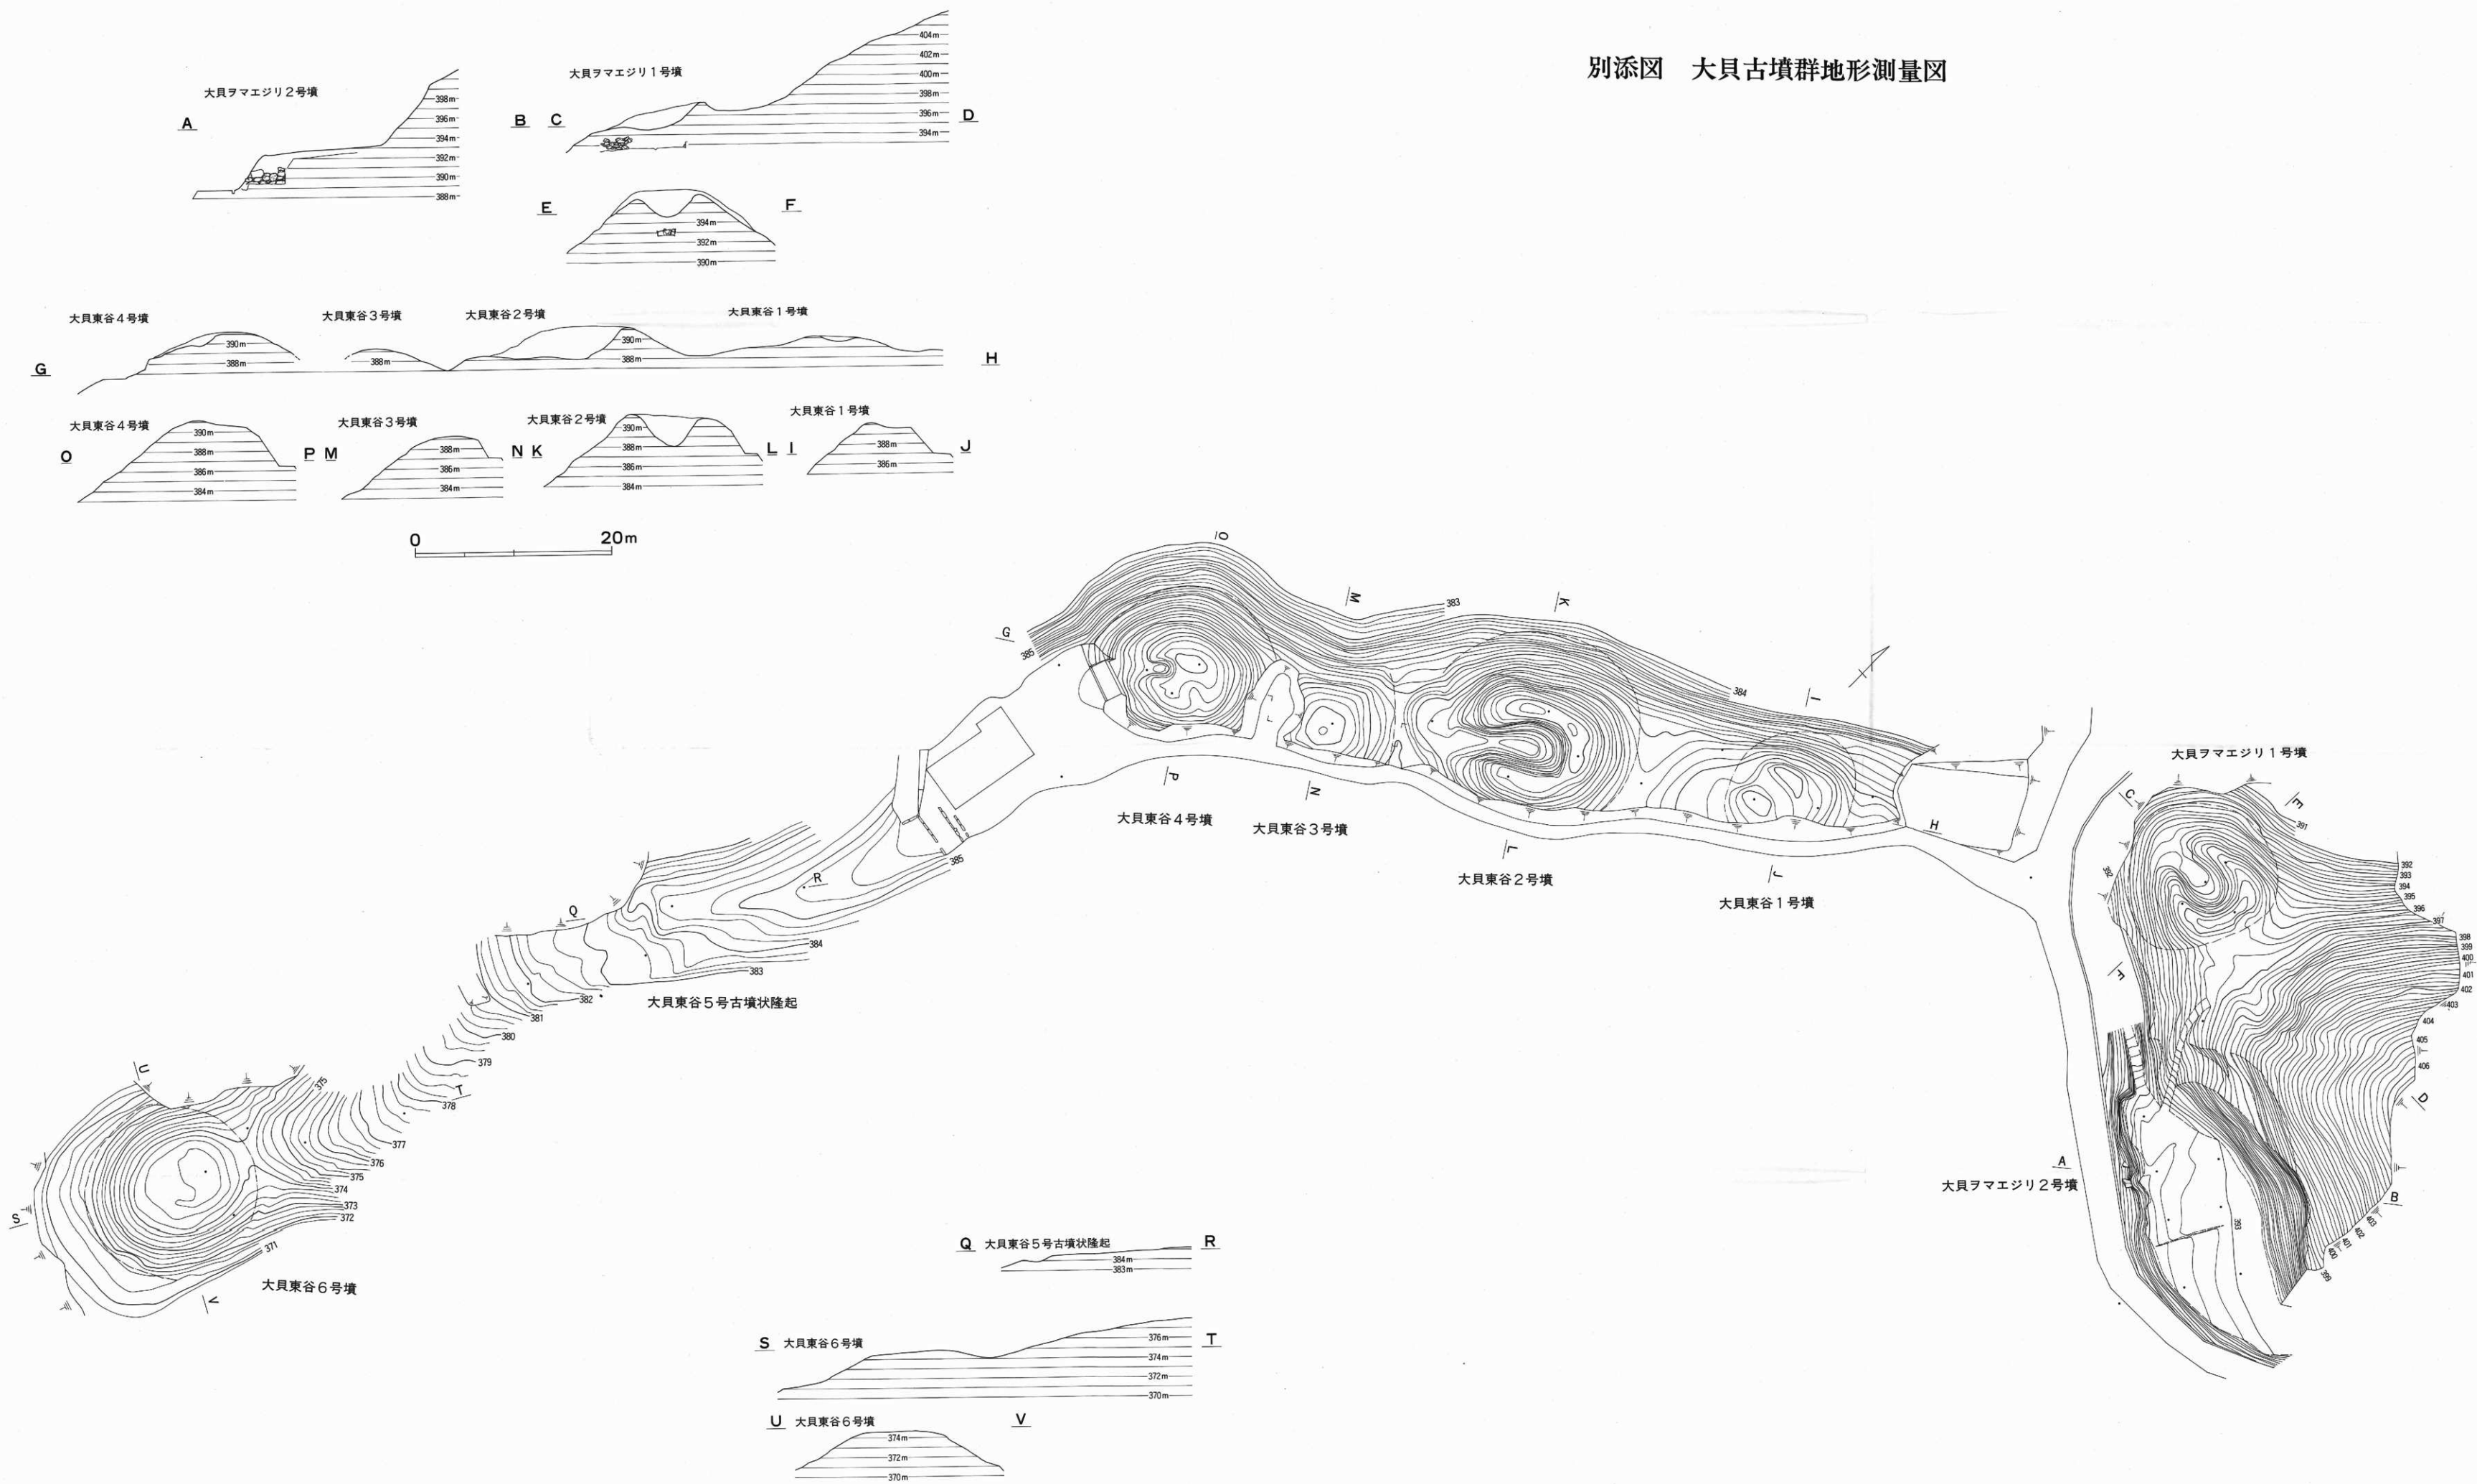

航空写真（西上空から）

航空写真（東上空から）

航空写真（南上空から）

航空写真（垂直）

調査前（南東から）

上層断面（北東から）

第2層上面遺構（南から）

第3層上面遺構（南から）

榛原町内遺跡発掘調査概要報告書 1990年度

榛原町文化財調査概要 5

1991年 3月30日 発行

編集
発行

榛原町教育委員会
奈良県宇陀郡榛原町人字萩原164番地

印刷

共同精版印刷株式会社
奈良市三条大路2丁目2番6号

表紙 「大和國古墳墓取調書」の人員古墳群 東谷支群
裏表紙 「大和國古墳墓取調書」の大貝古墳群 ツマエジリ支群

別添図 大貝古墳群地形測量図

高二同羊
作題三十五回