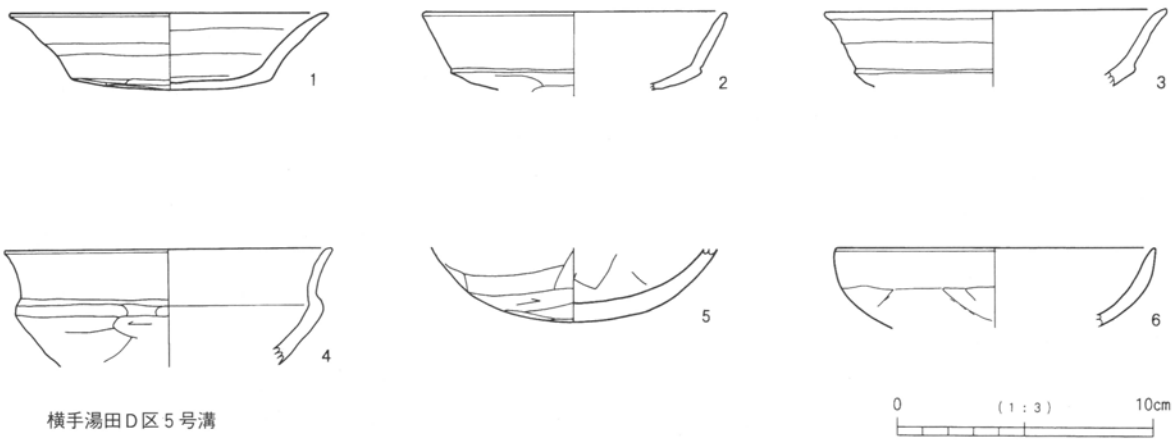

第547図 平安時代遺構外出土遺物 (1)

第548図 平安時代遺構外出土遺物 (2)

第549図 横手湯田遺跡D区67号土坑出土遺物

▼ D区67号土坑 須恵器坏(1)・出土状況

横手湯田D区5号溝

第550図 奈良時代遺構外・横手湯田遺跡 D区5号溝出土遺物

第551図 横手湯田遺跡 B区第13面祭祀跡出土遺物 (1)

祭祀跡