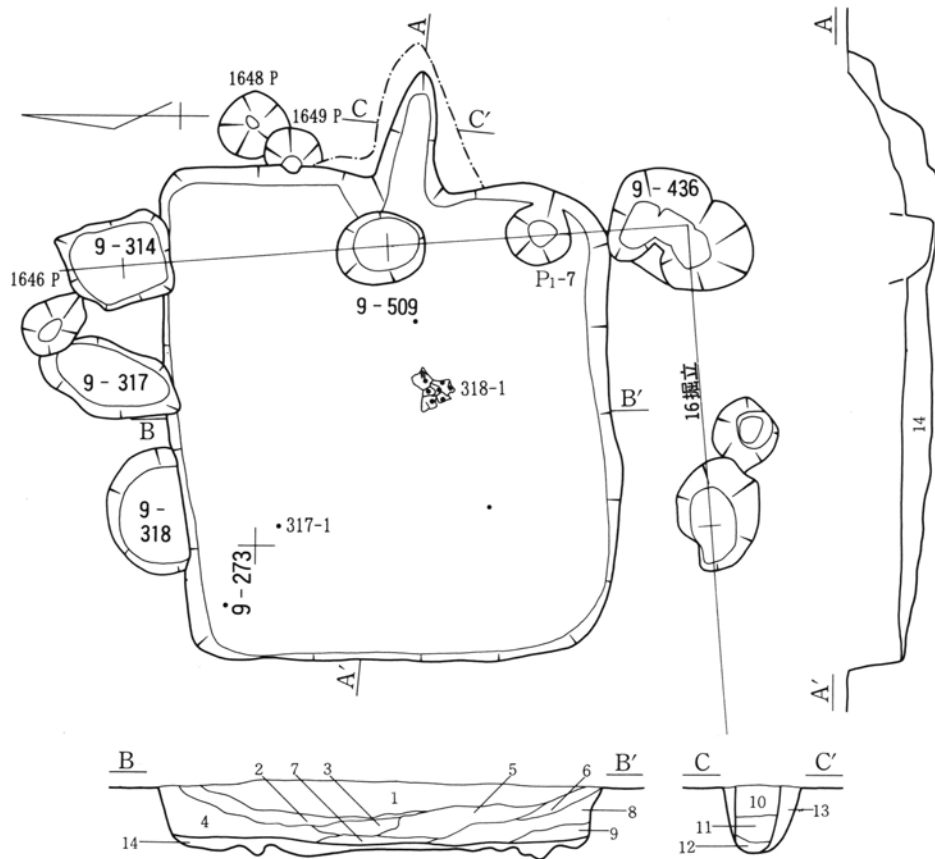

第316図 第146号住居跡出土遺物実測図(1)