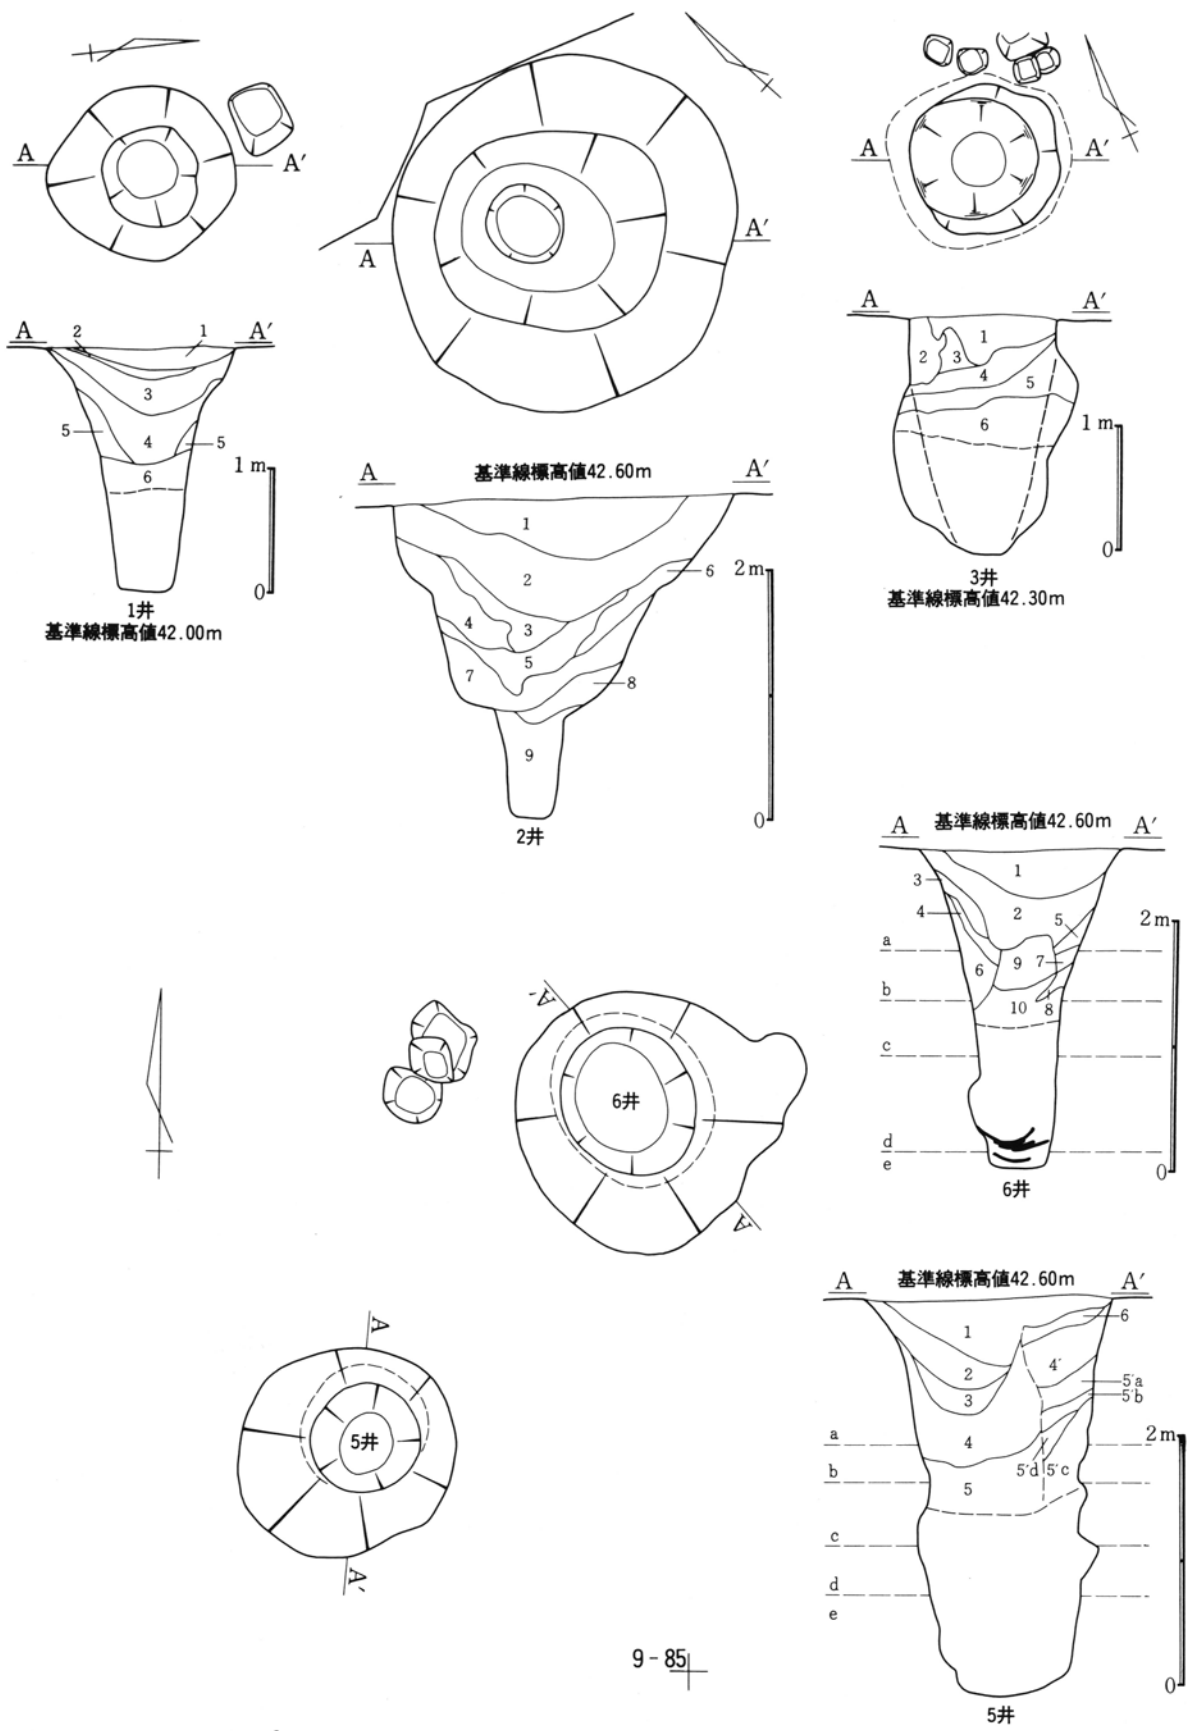

第553図 7区第3号井戸跡出土遺物実測図(3)

1

0 10cm

第554図 7区第3号井戸跡出土遺物実測図(4)

第555図 8区第1・2・3・4・5号井戸跡・第1・2・3号井戸出土遺物実測図

9-85

第556图 9区第1·2·3·5·6号井戸跡実測図

第557図 9区第1・2・3号井戸跡出土遺物実測図