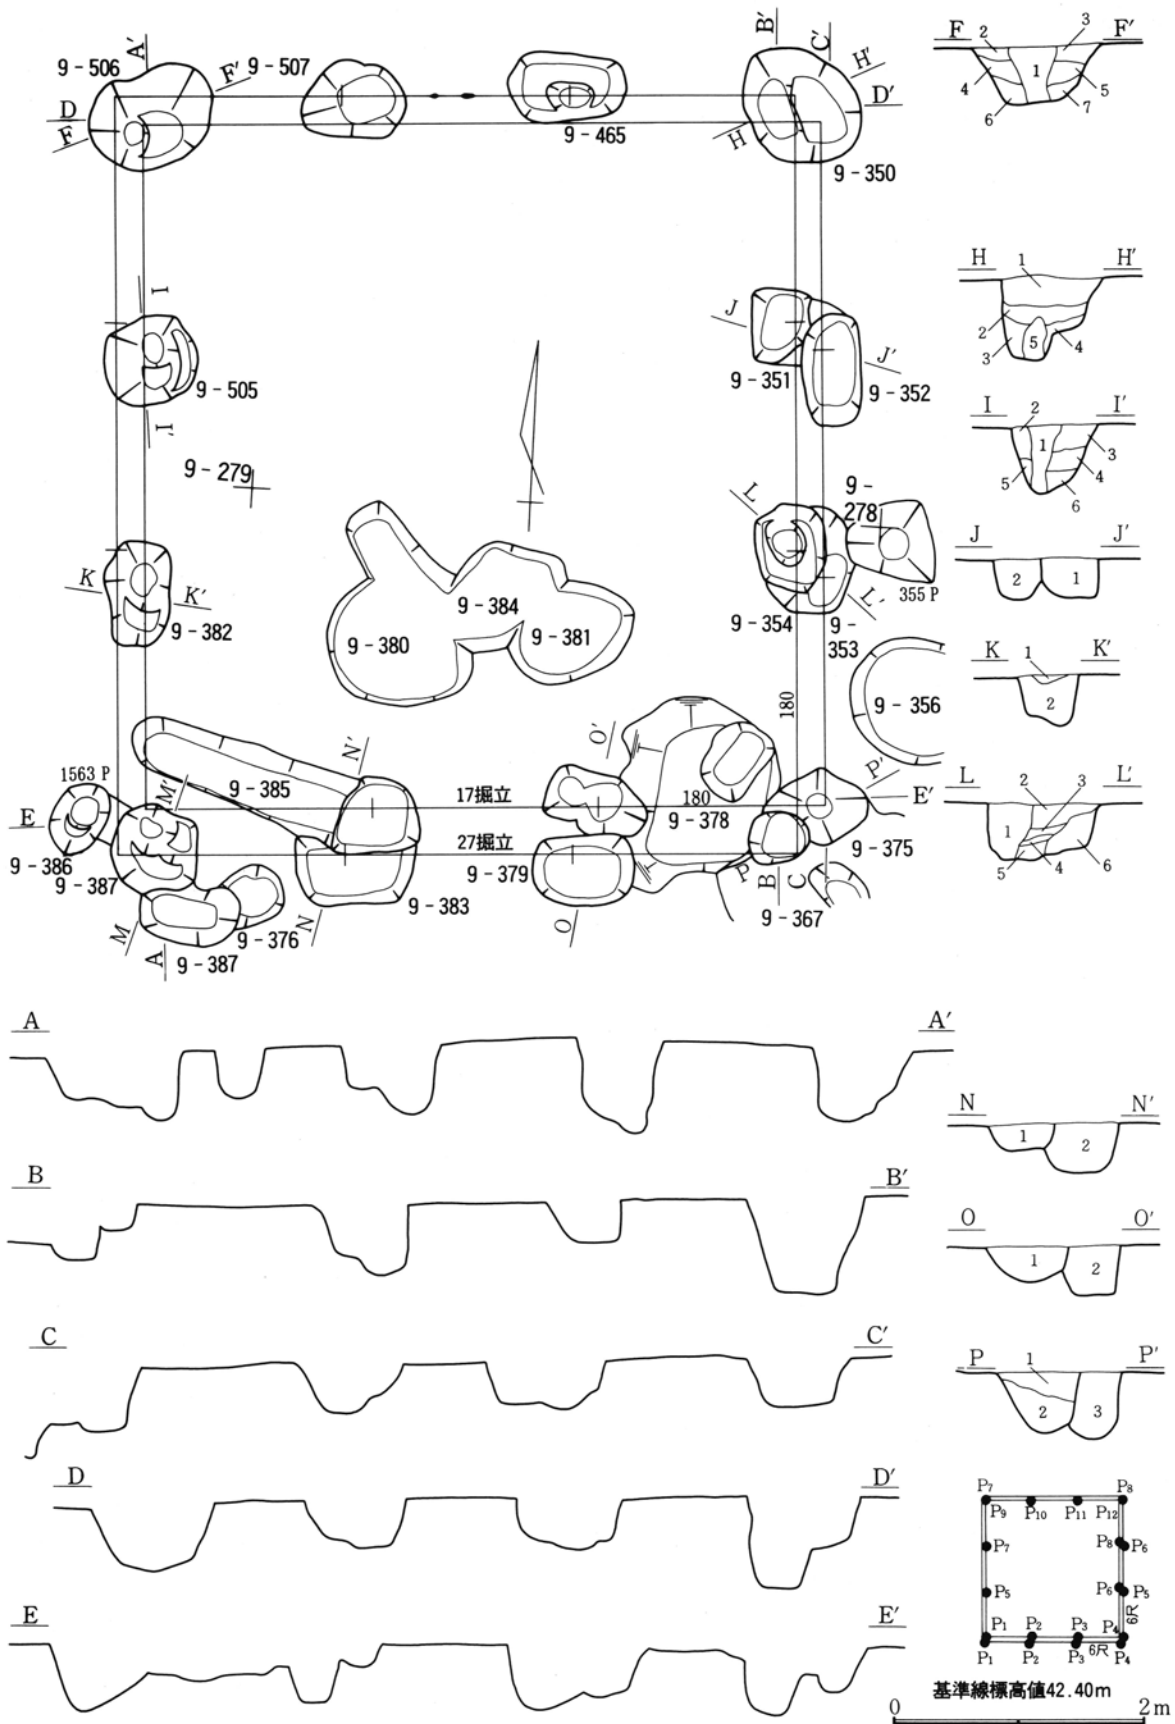

第415图 第16号掘立柱建物跡実測図