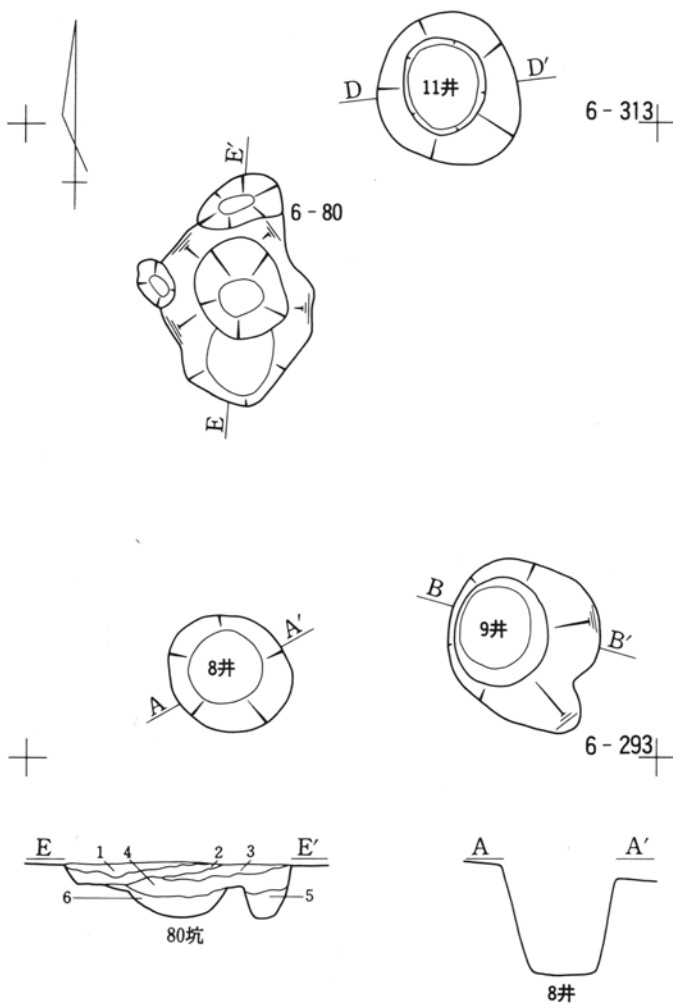

第540图 6区第8~11井戸跡実測図