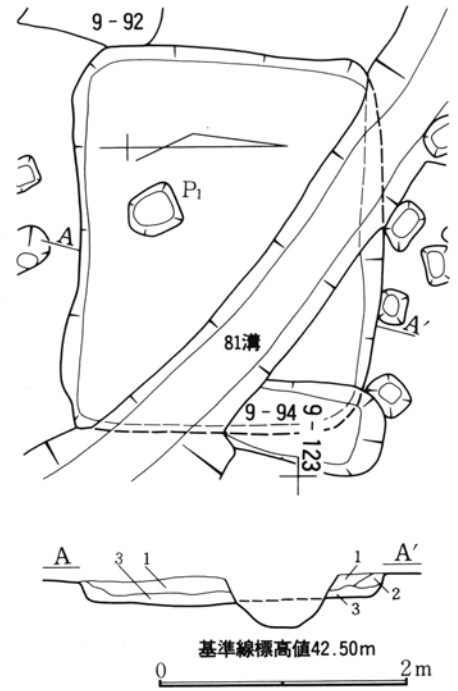

基準線標高値42.50m

0 2m · 10cm

第327図 第149号住居跡・出土遺物実測図

9-198

第328図 第151号住居跡・出土遺物実測図

9-91

基準線標高値42.40m

0 2m · 10cm

第370図 第176号住居跡・出土遺物実測図(2)

基準線標高42.60m  
0 2m

第371図 第176号住居跡堀方実測図

基準線標高値42.50m  
 0 2m・10cm

第372図 第181号住居跡堀方実測図

第373図 第1・17号竖穴状遺構・第17号竖穴状遺構出土遺物実測図

第374図 第2号竖穴状遺構実測図

第375図 第3号竖穴状遺構実測図

第376図 第3・5号竖穴状遺構・9区第5号井戸跡周辺遺構配置図 (1:200)

第3・5号竖穴状遺構・9区第5号井戸跡の出土遺物で、3者間で接合している。

第3・5号竪穴状遺構・9区第5号井戸跡  
の出土遺物で、3者間で接合している。

1

1 : 4  
0 10cm

第377図 第3・5号竪穴状遺構・9区第5号井戸跡出土遺物実測図(1)

叩き展開略図 (平面)

0 20cm

0  
10cm

0  
10cm

第378図 第3・5号竪穴状遺構・9区第5号井戸跡出土遺物実測図(2)

第379図 第4号竖穴状遺構実測図

第381図 第6号竖穴状遺構実測図

第380図 第5号竖穴状遺構実測図

第382図 第7号竖穴状遺構実測図

第383図 第8号豎穴状遺構・出土遺物実測図