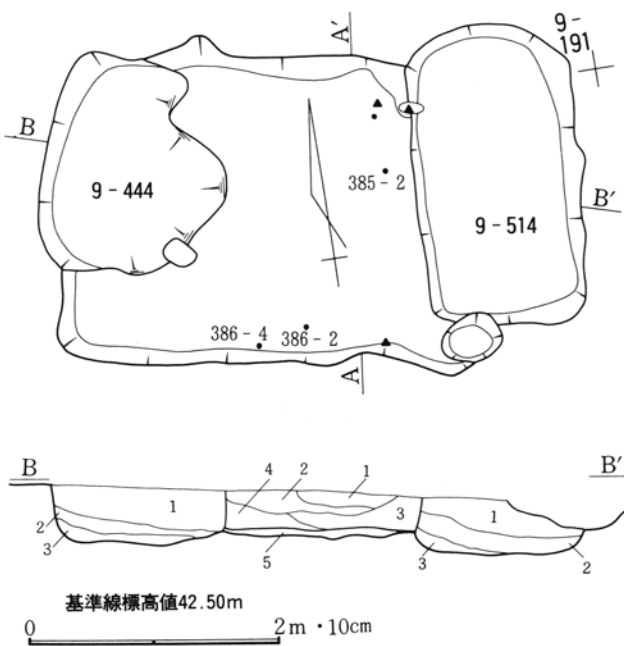

第383図 第8号豎穴状遺構・出土遺物実測図

第384図 第9・10号豎穴状遺構・出土遺物実測図