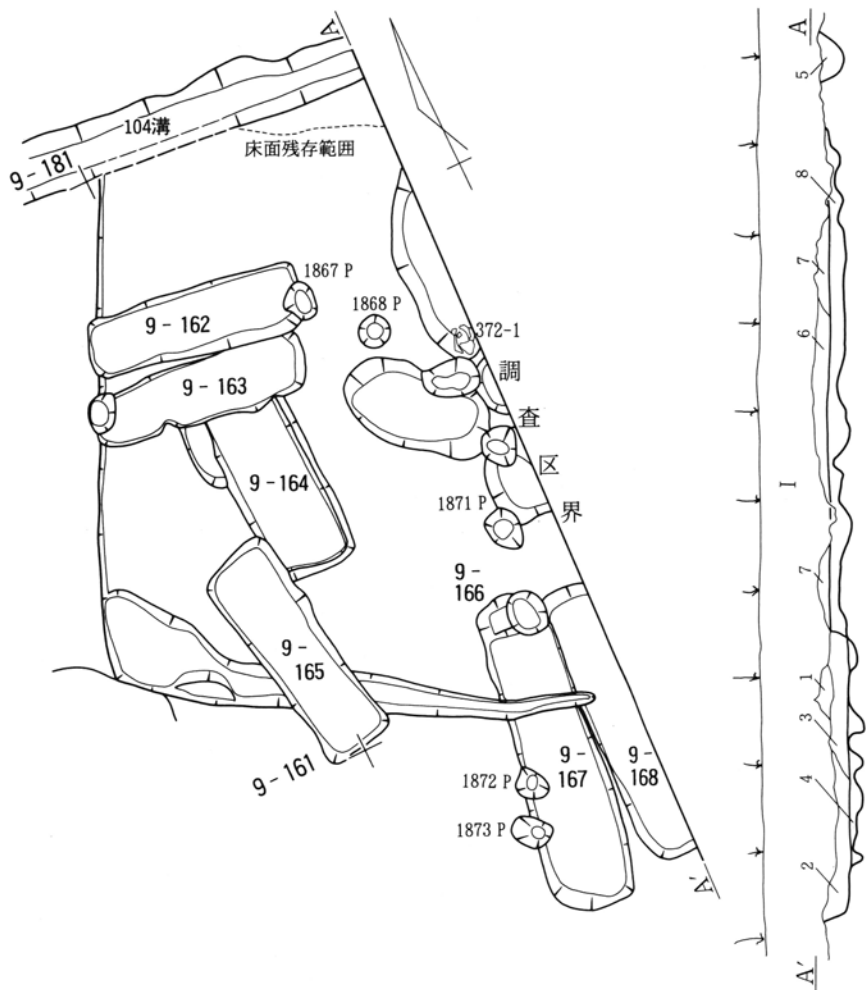

第370図 第176号住居跡・出土遺物実測図(2)

基準線標高42.60m  
0 2m

第371図 第176号住居跡堀方実測図

基準線標高値42.50m  
 0 2m・10cm

第372図 第181号住居跡堀方実測図

第373図 第1・17号竖穴状遺構・第17号竖穴状遺構出土遺物実測図

第374図 第2号竖穴状遺構実測図

第375図 第3号竖穴状遺構実測図