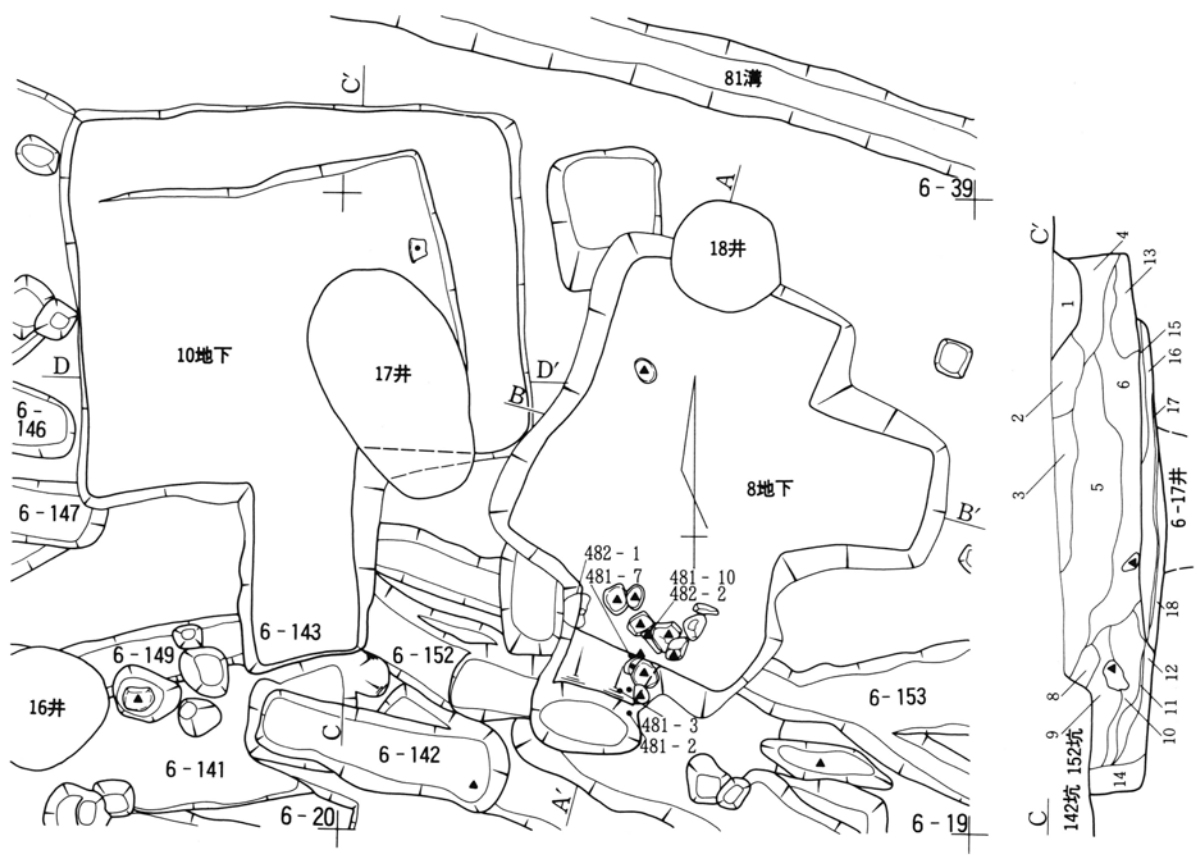

第474图 第2号地下式土坑出土遗物实测图(5)

第475図 第3号地下式土坑・出土遺物実測図

第476図 第4号地下式土坑実測図

第477图 第5号地下式土坑实测图

第478図 第6・7号地下式土坑実測図

0 10cm

第479图 第6号地下式土坑出土遺物実測図

基準線標高41.80m 0 2m