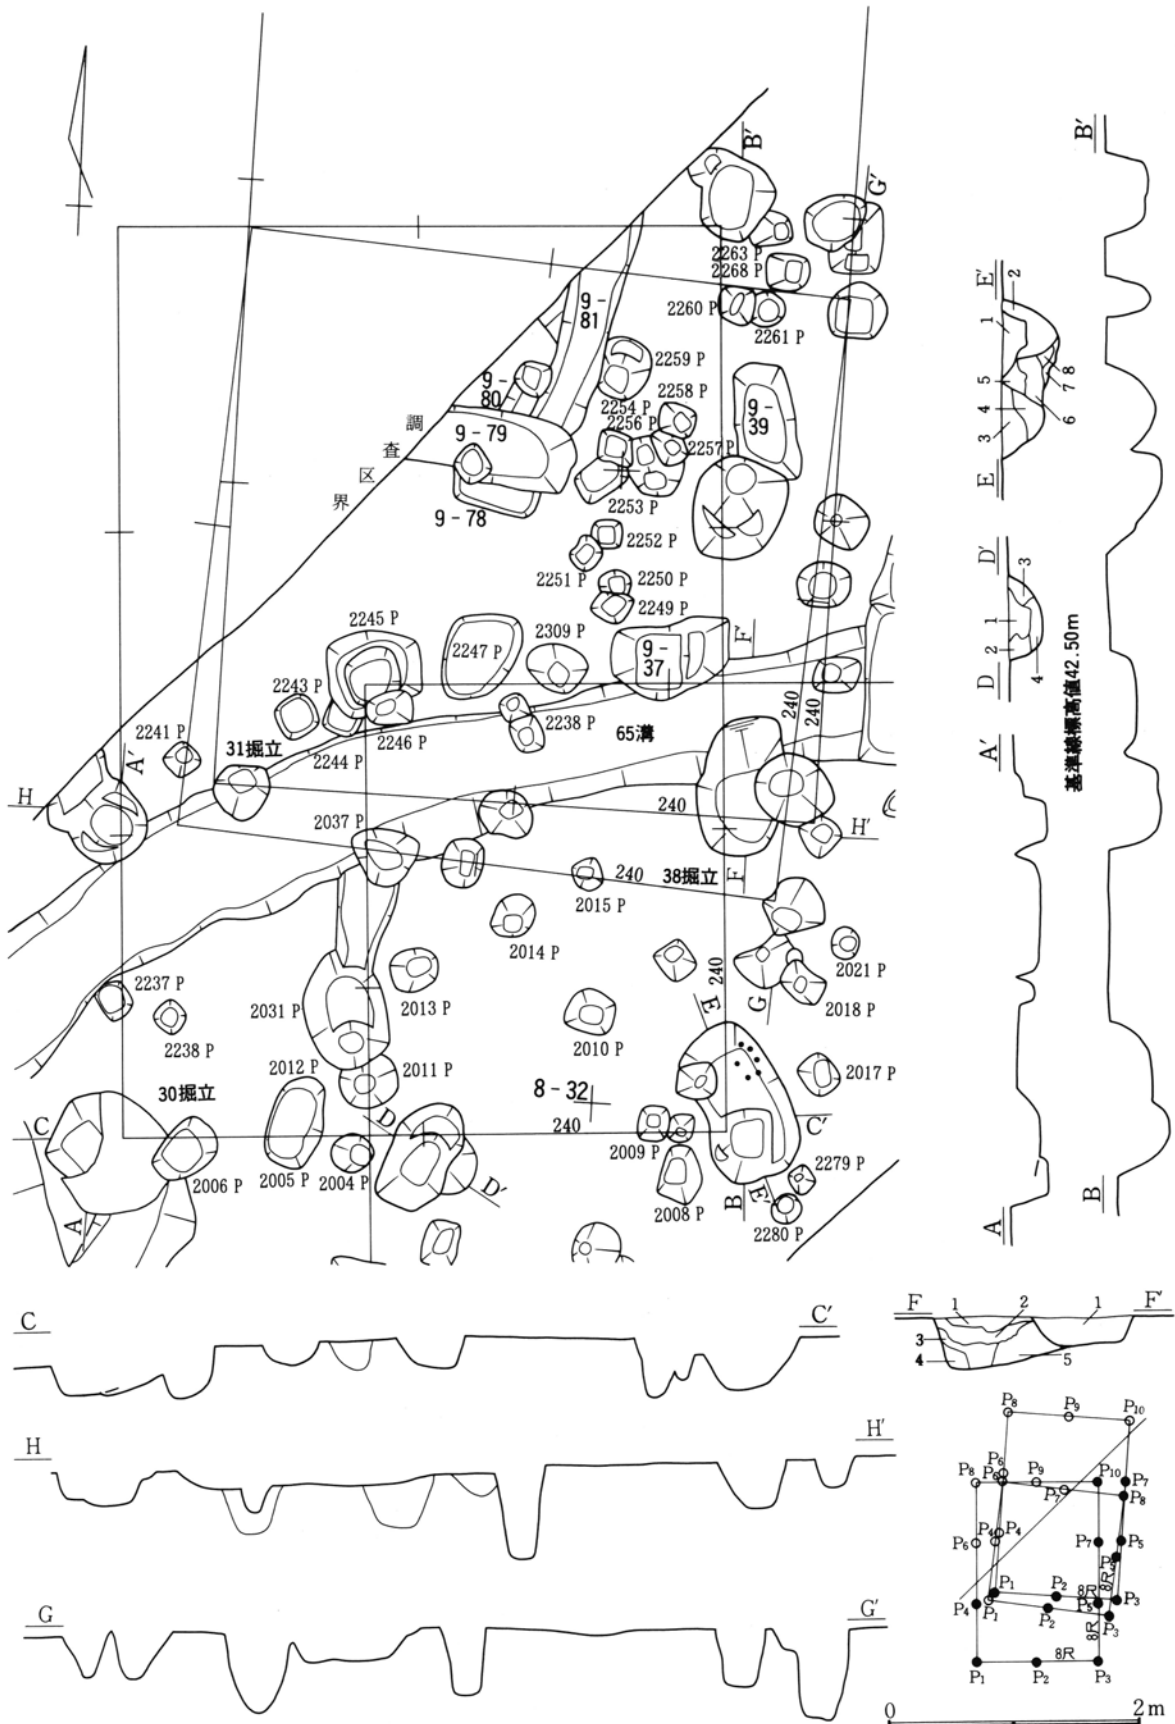

第429図 第29・38号掘立柱建物跡実測図