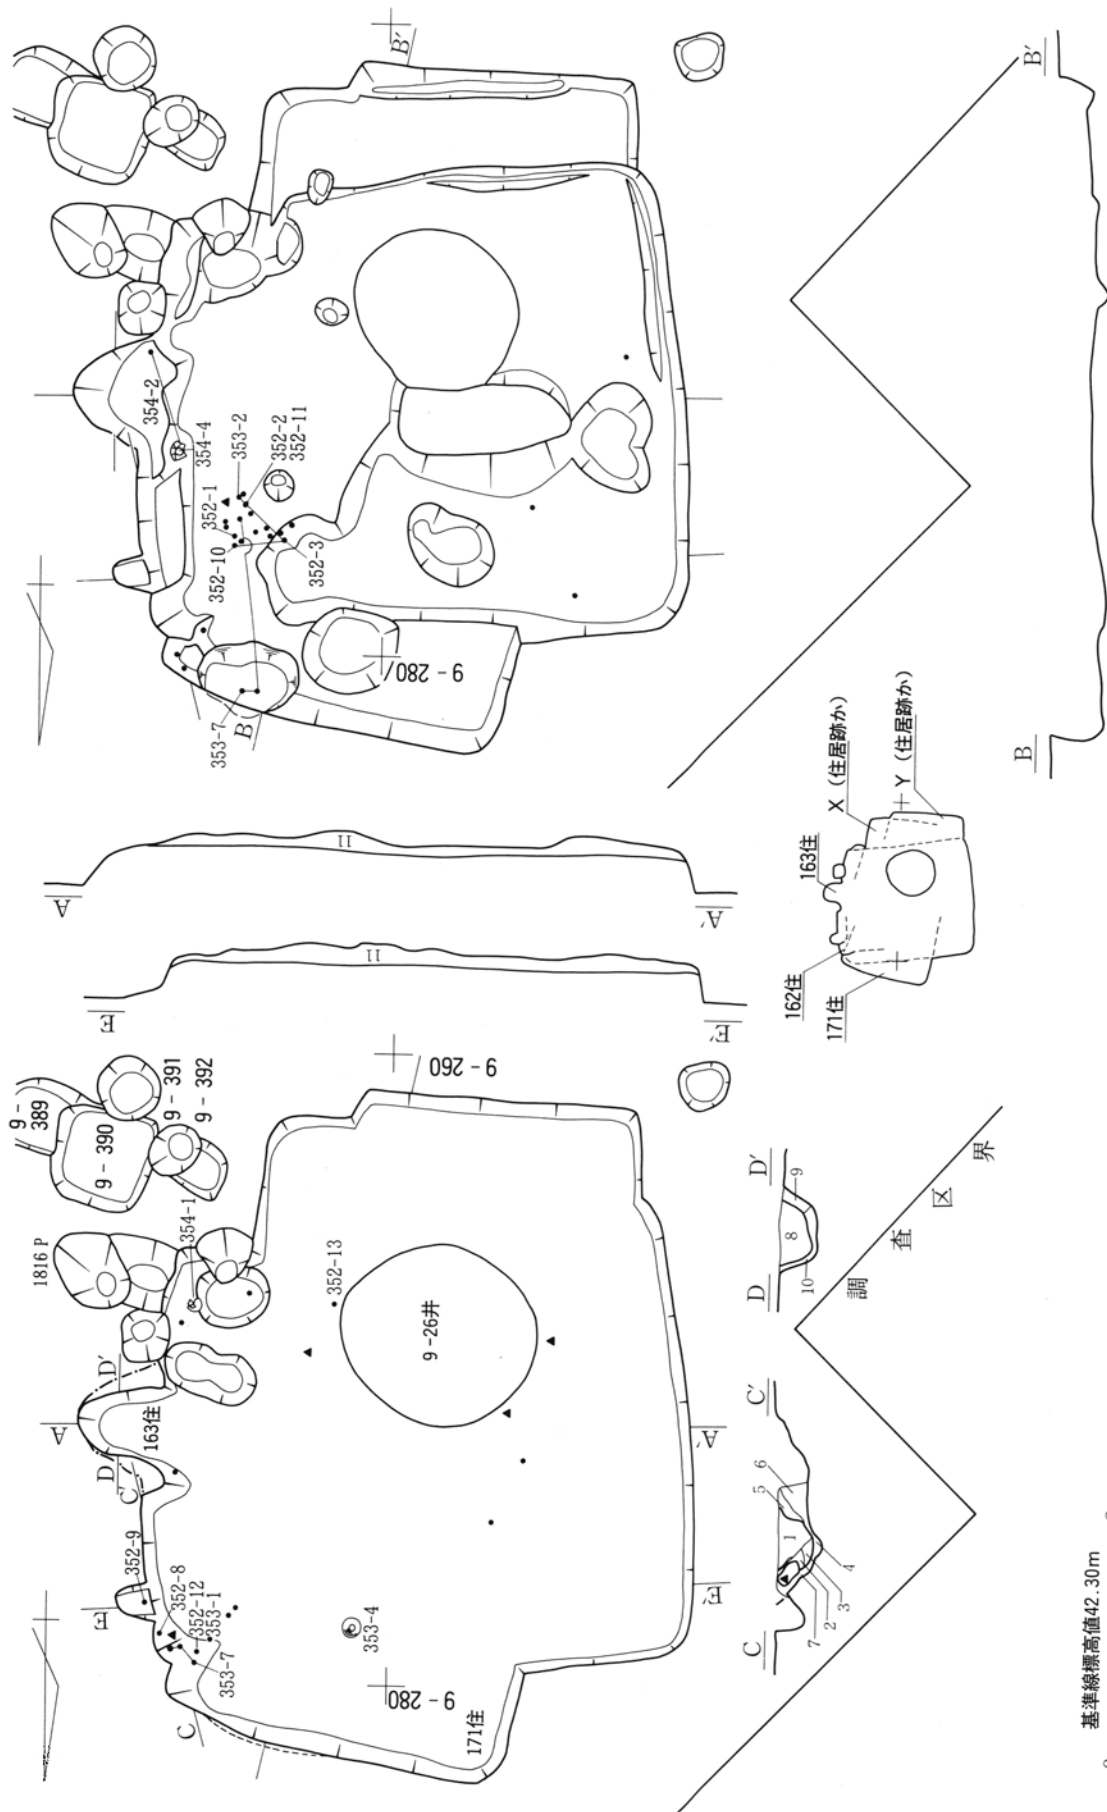

基準線標高値42.50m

0 2m · 10cm

第327図 第149号住居跡・出土遺物実測図

9-198

第328図 第151号住居跡・出土遺物実測図

9-91

基準線標高値42.40m

0 2m · 10cm

第347図 第160号住居跡実測図

第348図 第160号住居跡出土遺物実測図

第349図 第161号住居跡出土遺物実測図(1)

第350図 第161号住居跡・出土遺物実測図(2)

基準線標高値42.30m  
0 2m

第351図 第162・163・171・X・Y号住居跡実測図

第352図 第162号住居跡出土遺物実測図(1)

第353図 第162号住居跡出土遺物実測図(2)