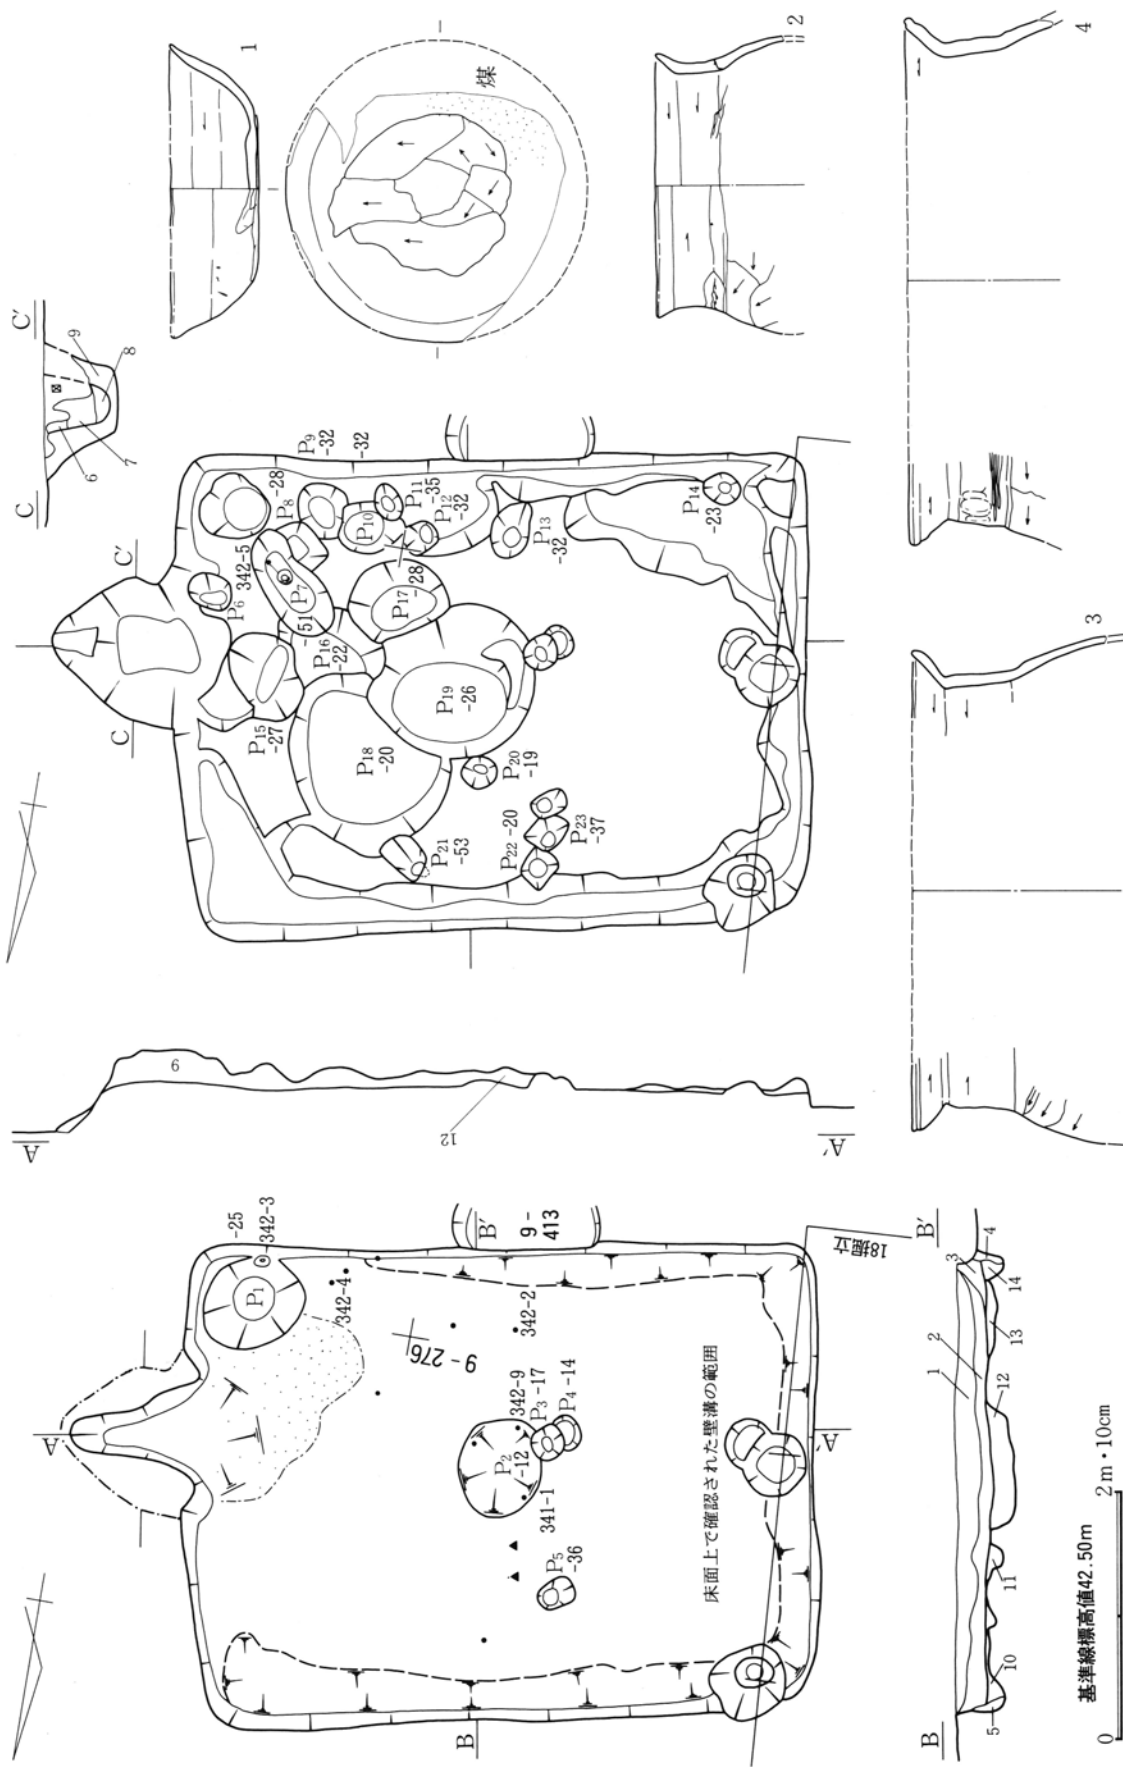

第340図 第156号住居跡出土遺物実測図(2)

第341図 第155号住居跡・出土遺物実測図(1)