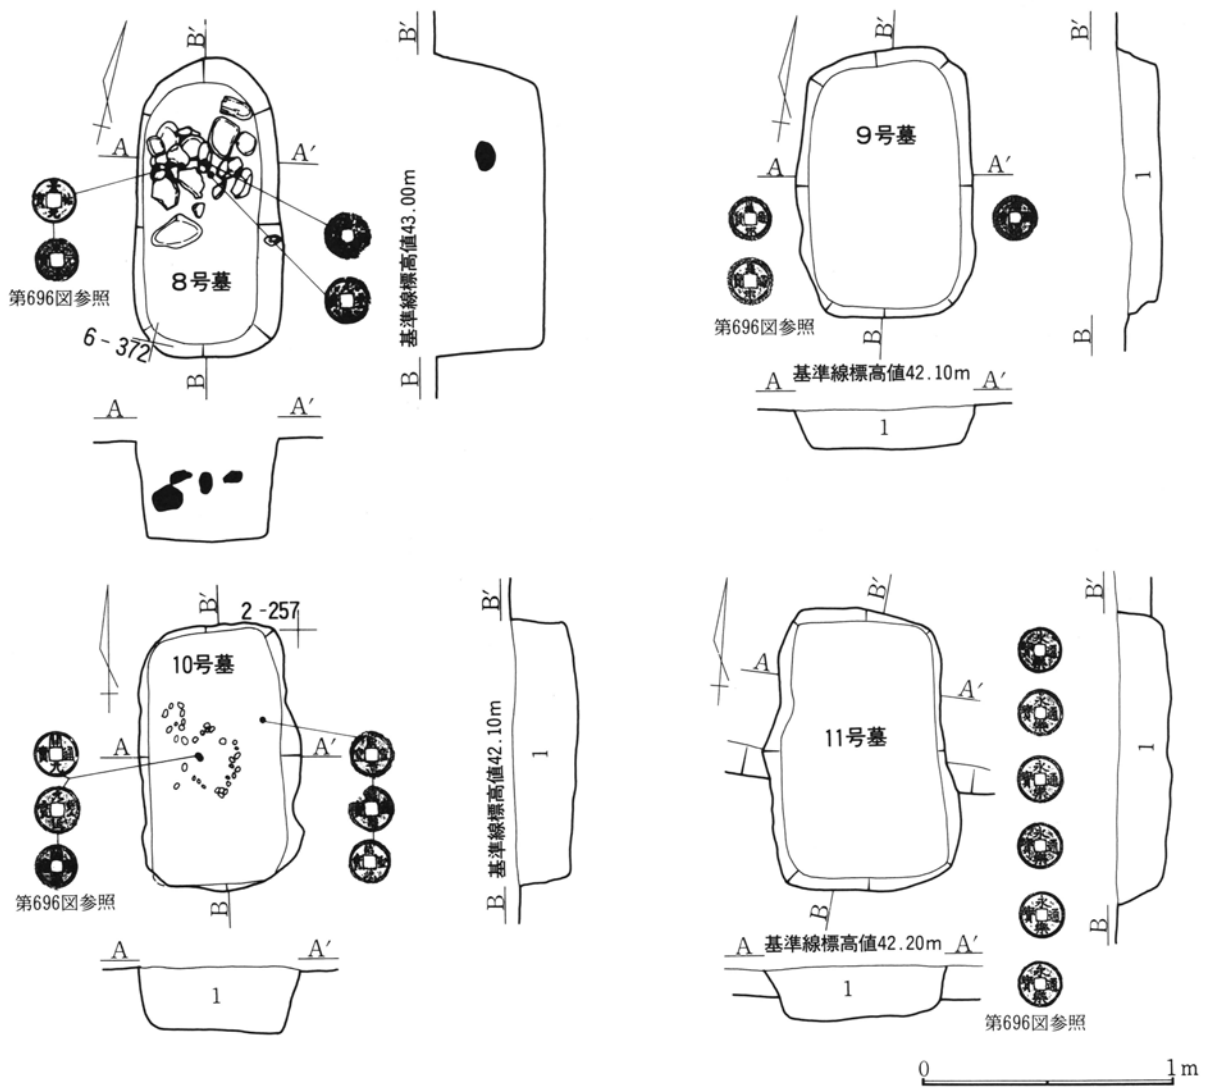

第592図 第1号火葬跡・土壌墓実測図(1)