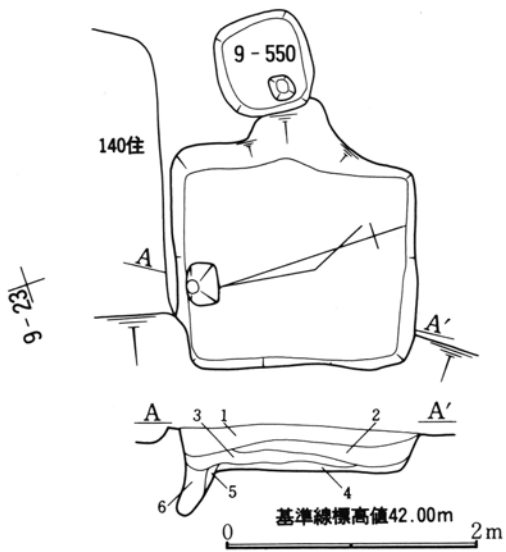

第387図 第13号竖穴状遺構実測図

第388図 第14号竖穴状遺構・出土遺物実測図