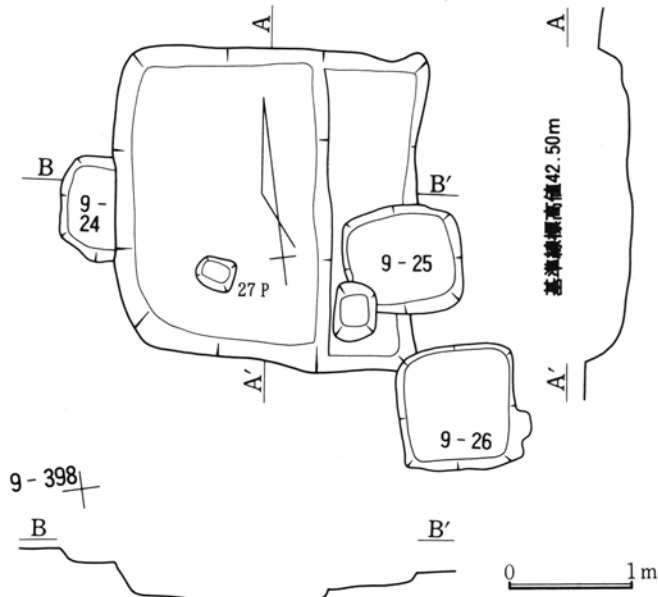

第370図 第176号住居跡・出土遺物実測図(2)

基準線標高42.60m  
0 2m

第371図 第176号住居跡堀方実測図

基準線標高値42.50m  
 0 2m・10cm

第372図 第181号住居跡堀方実測図

第373図 第1・17号竖穴状遺構・第17号竖穴状遺構出土遺物実測図

第374図 第2号竖穴状遺構実測図

第375図 第3号竖穴状遺構実測図