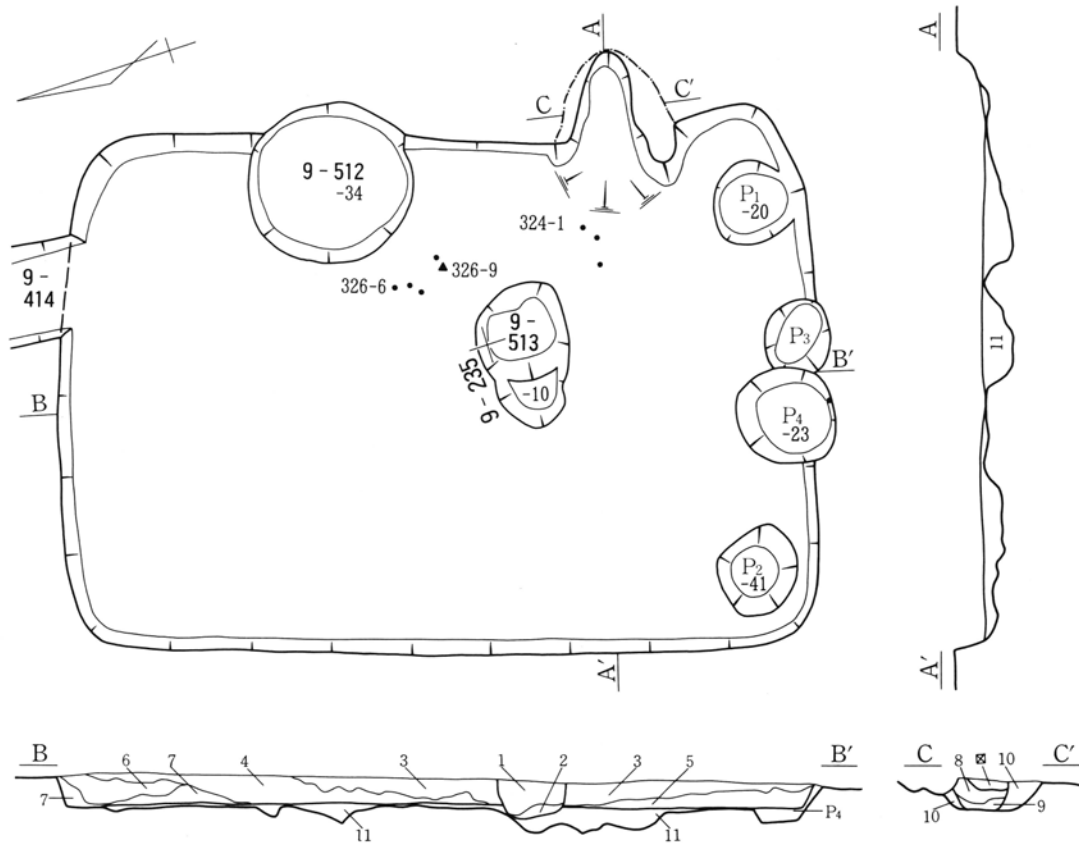

第321図 第147・150号住居跡・第150号住居跡出土遺物実測図(2)

第322図 第147・150号住居跡出土遺物実測図(2)

第323図 第147・150号住居跡出土遺物実測図(3)

第324図 第148号住居跡出土遺物実測図(1)

基準線標高42.50m  
0 2m

第325図 第148号住居跡実測図

第326図 第148号住居跡出土遺物実測図(2)

墨書-89

基準線標高値42.50m

0 2m · 10cm

第327図 第149号住居跡・出土遺物実測図

9-198

第328図 第151号住居跡・出土遺物実測図

9-91

基準線標高値42.40m

0 2m · 10cm