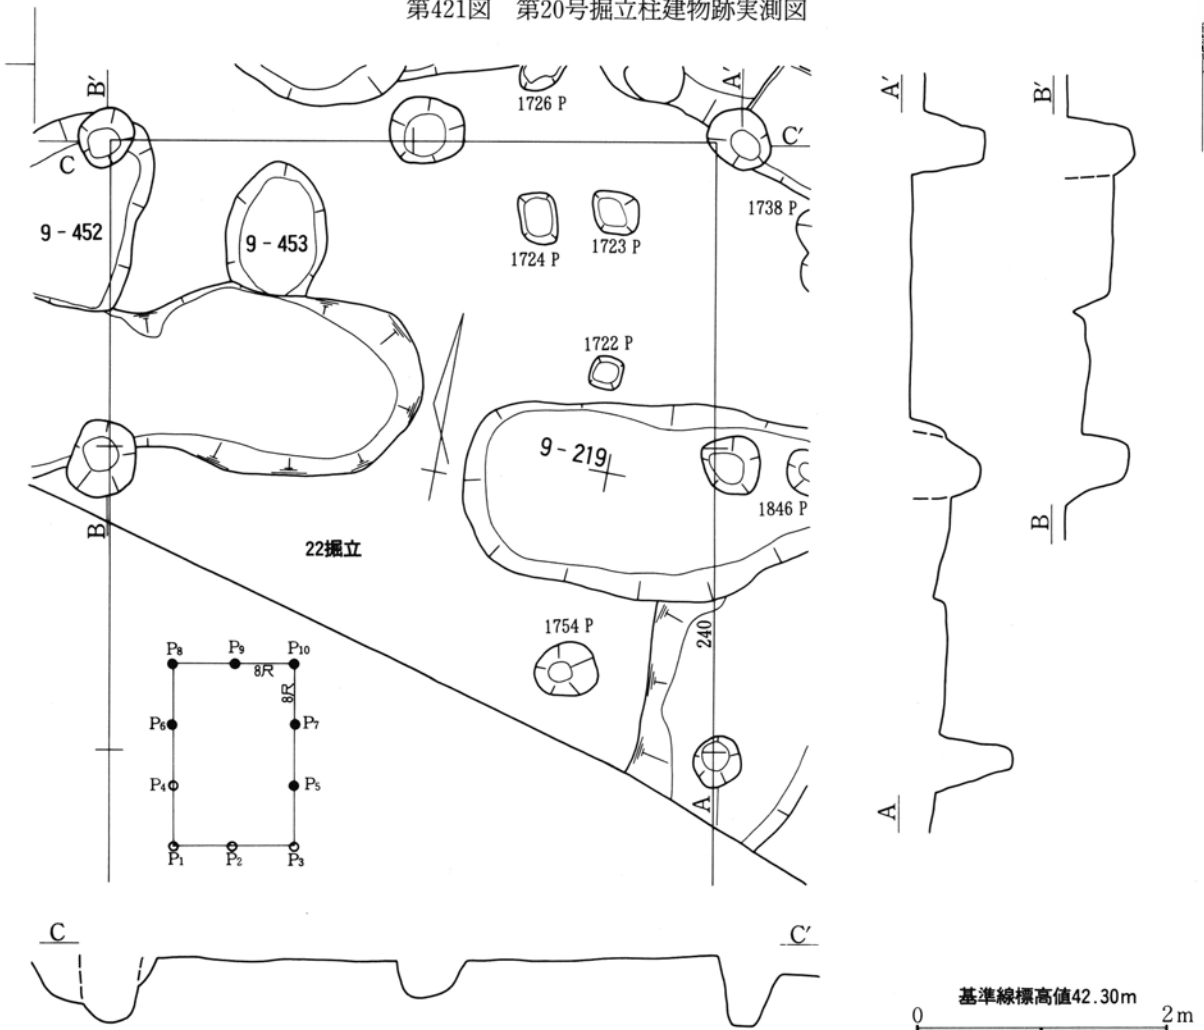

第421図 第20号掘立柱建物跡実測図