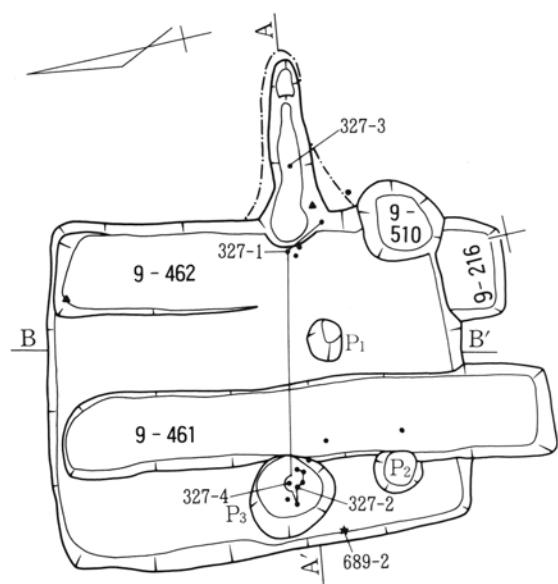

第321図 第147・150号住居跡・第150号住居跡出土遺物実測図(2)

第322図 第147・150号住居跡出土遺物実測図(2)

第323図 第147・150号住居跡出土遺物実測図(3)

第324図 第148号住居跡出土遺物実測図(1)

基準線標高42.50m  
0 2m

第325図 第148号住居跡実測図

第326図 第148号住居跡出土遺物実測図(2)

墨書-89

基準線標高値42.50m

0 2m · 10cm

第327図 第149号住居跡・出土遺物実測図

9-198

第328図 第151号住居跡・出土遺物実測図

9-91

基準線標高値42.40m

0 2m · 10cm