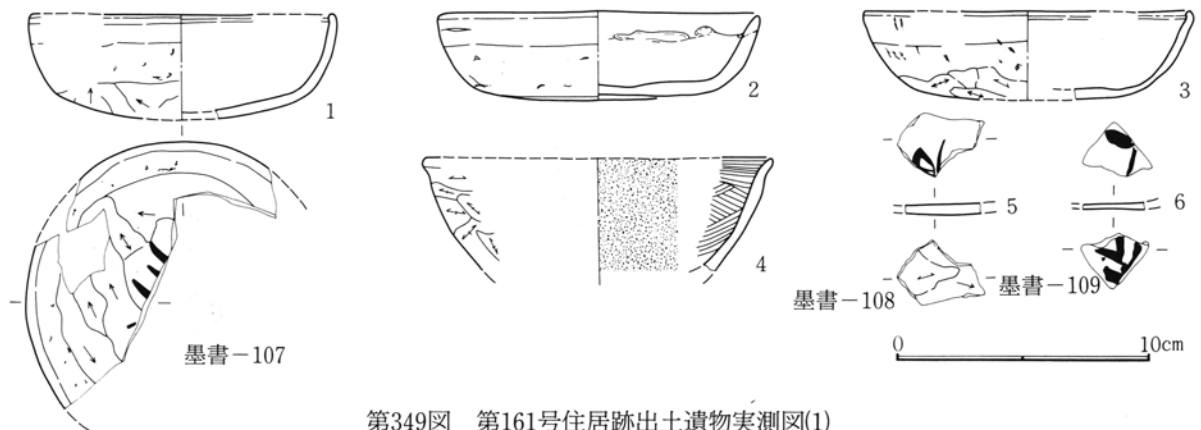

第334図 第178号住居跡出土遺物実測図(2)

第335図 第179号住居跡出土遺物実測図(1)

第336図 第179号住居跡出土遺物実測図(2)

0 10cm

第337図 第180号住居跡出土遺物実測図

第338図 第156号住居跡出土遺物実測図(1)

基準線標高42.40m  
0 2m

第339図 第156号住居跡実測図

第347図 第160号住居跡実測図

第348図 第160号住居跡出土遺物実測図

第349図 第161号住居跡出土遺物実測図(1)

第350図 第161号住居跡・出土遺物実測図(2)

基準線標高値42.30m  
0 2m

第351図 第162・163・171・X・Y号住居跡実測図

第352図 第162号住居跡出土遺物実測図(1)

第353図 第162号住居跡出土遺物実測図(2)