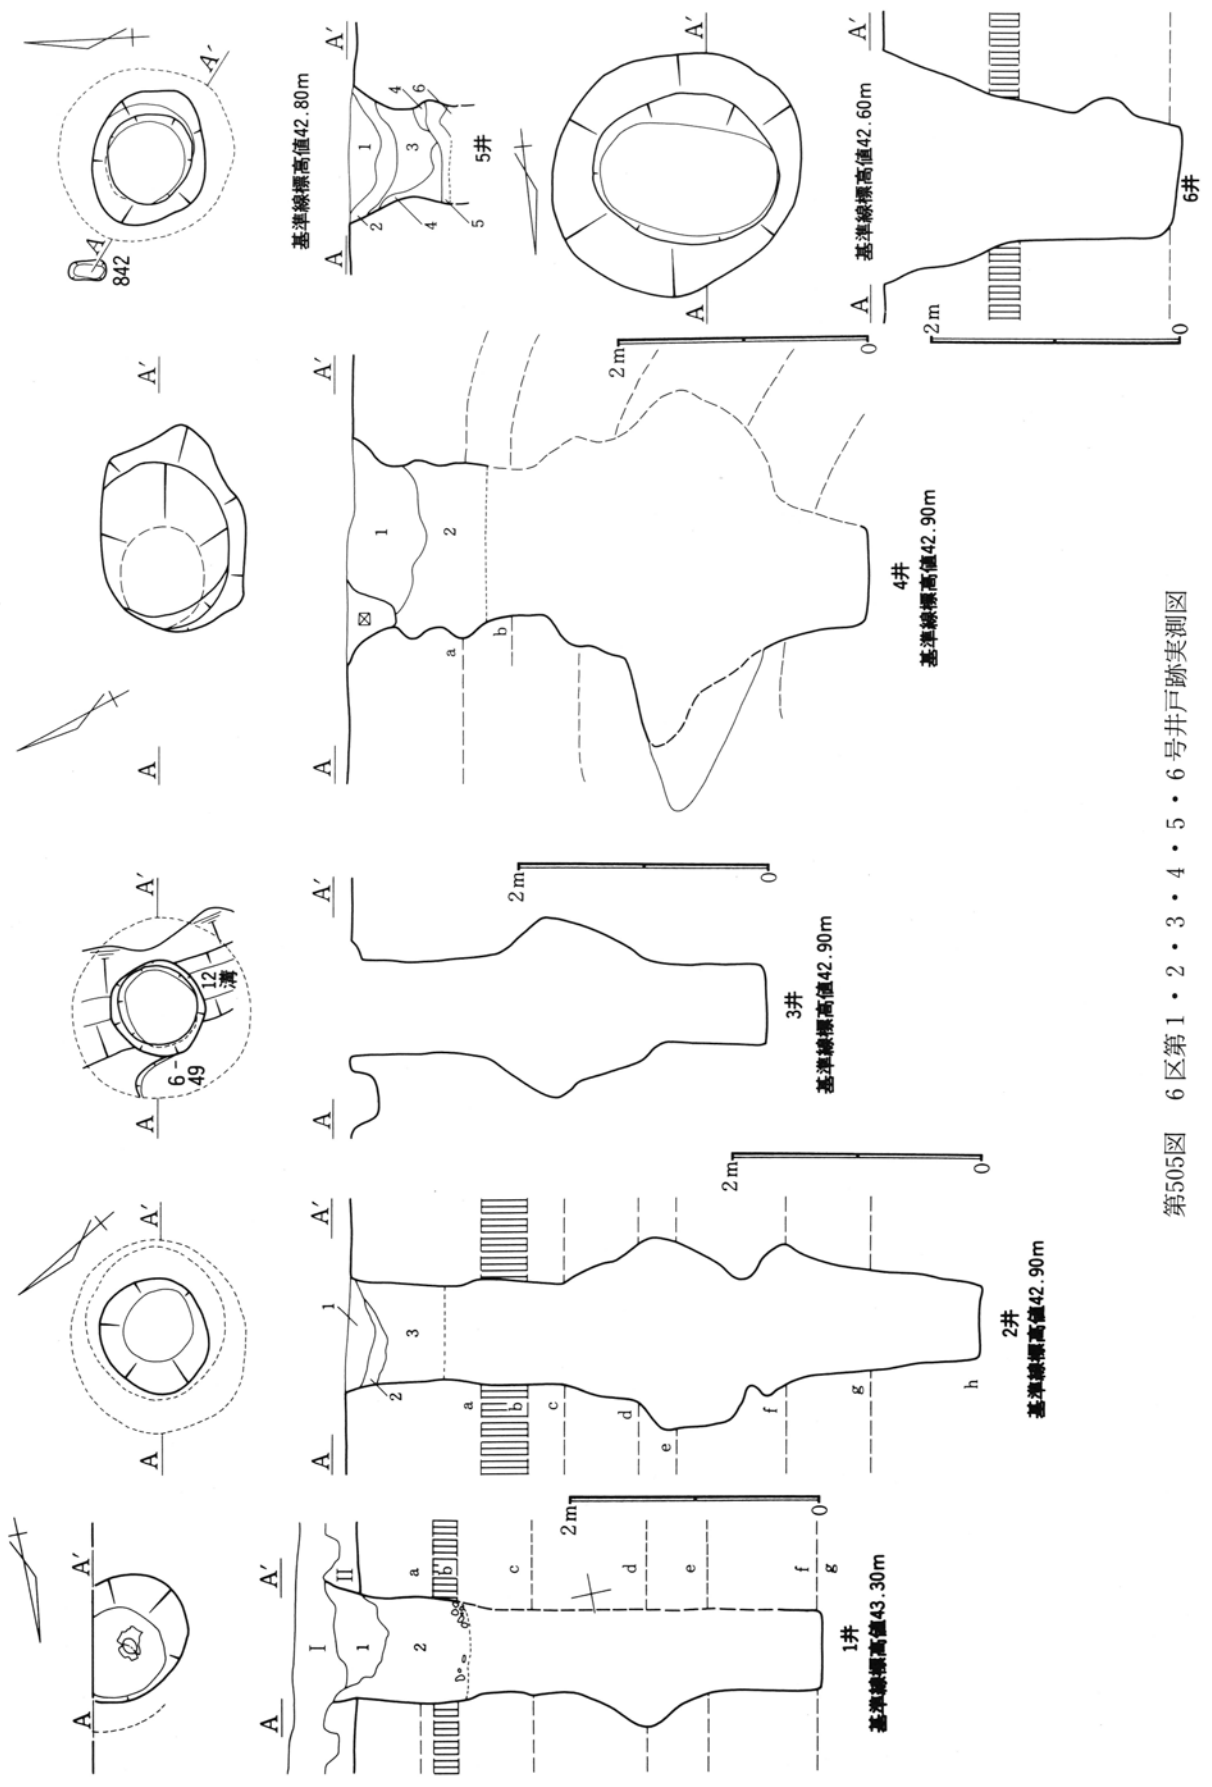

第502図 5区第3号井戸跡実測図

第503図 5区第4号井戸跡実測図

第504図 5区第5・6号井戸跡実測図

第505图 6区第1・2・3・4・5・6号井戸跡実測図