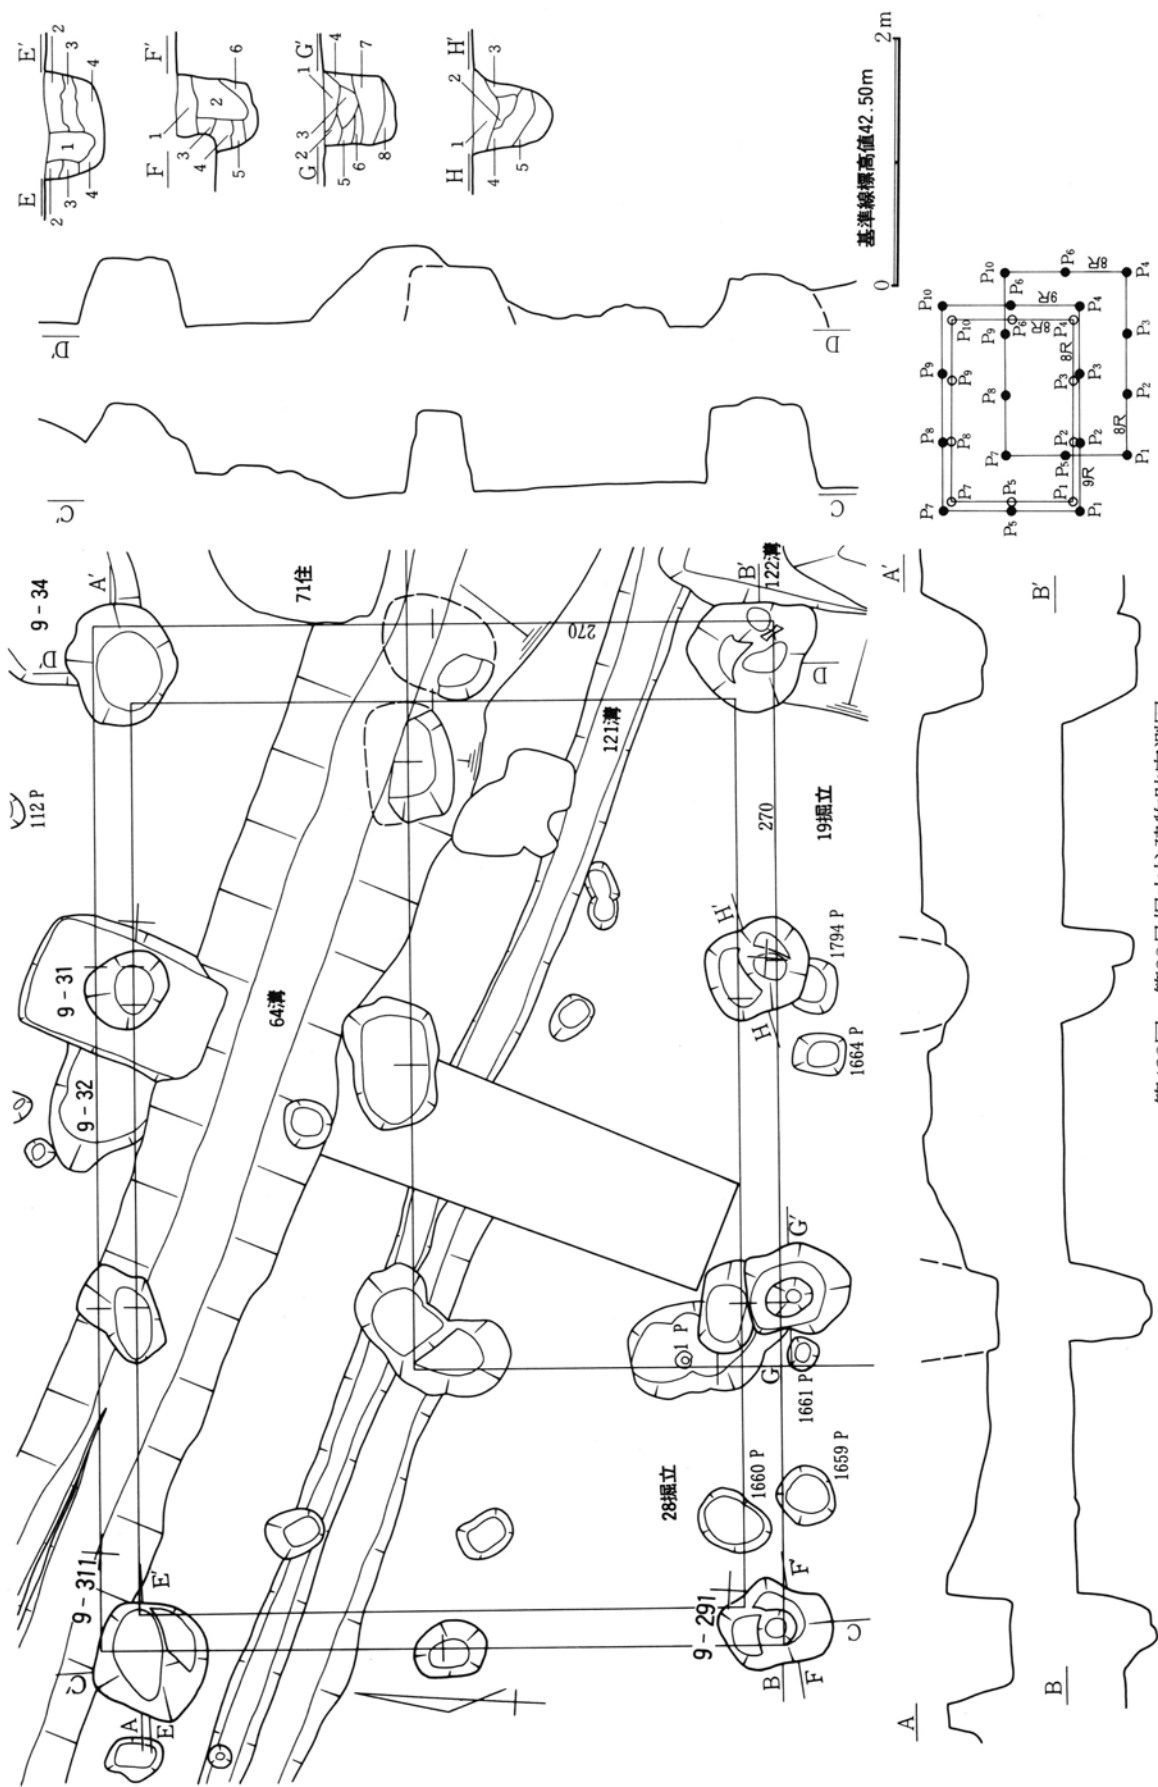

第427図 第26号掘立柱建物跡周辺遺構配置図

第428図 第28号掘立柱建物跡実測図