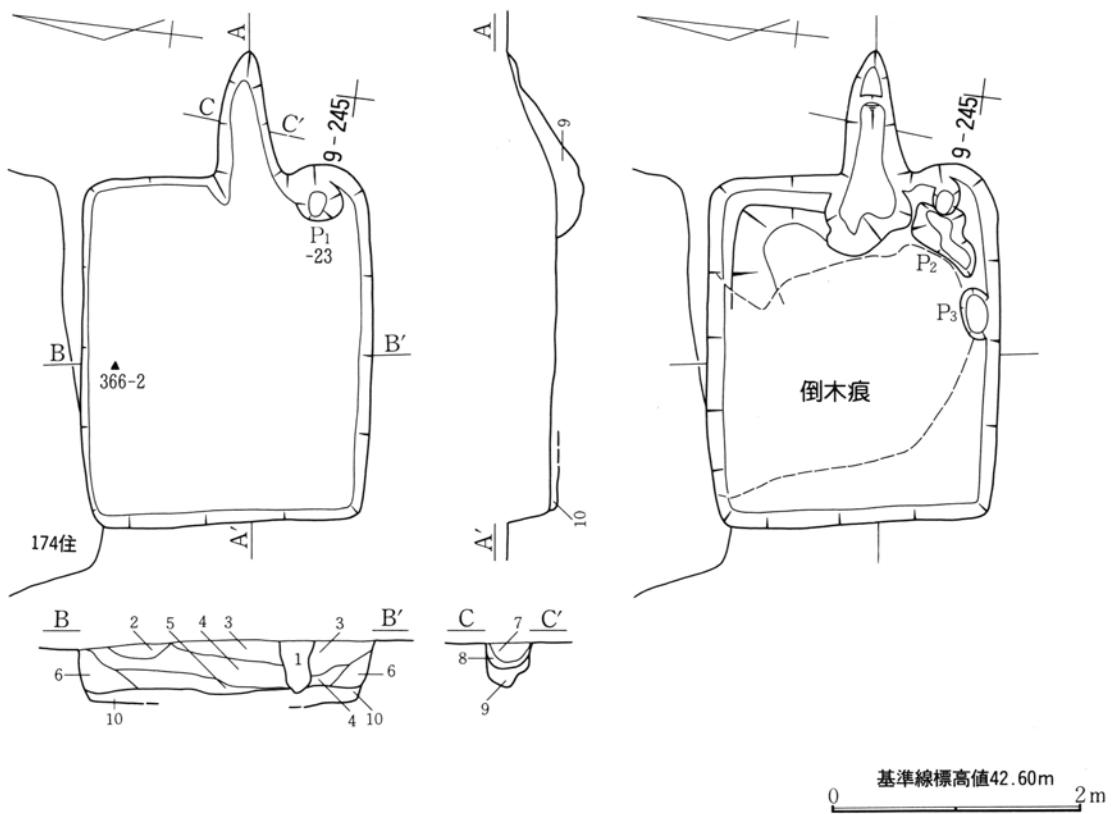

第364図 第170号住居跡出土遺物実測図