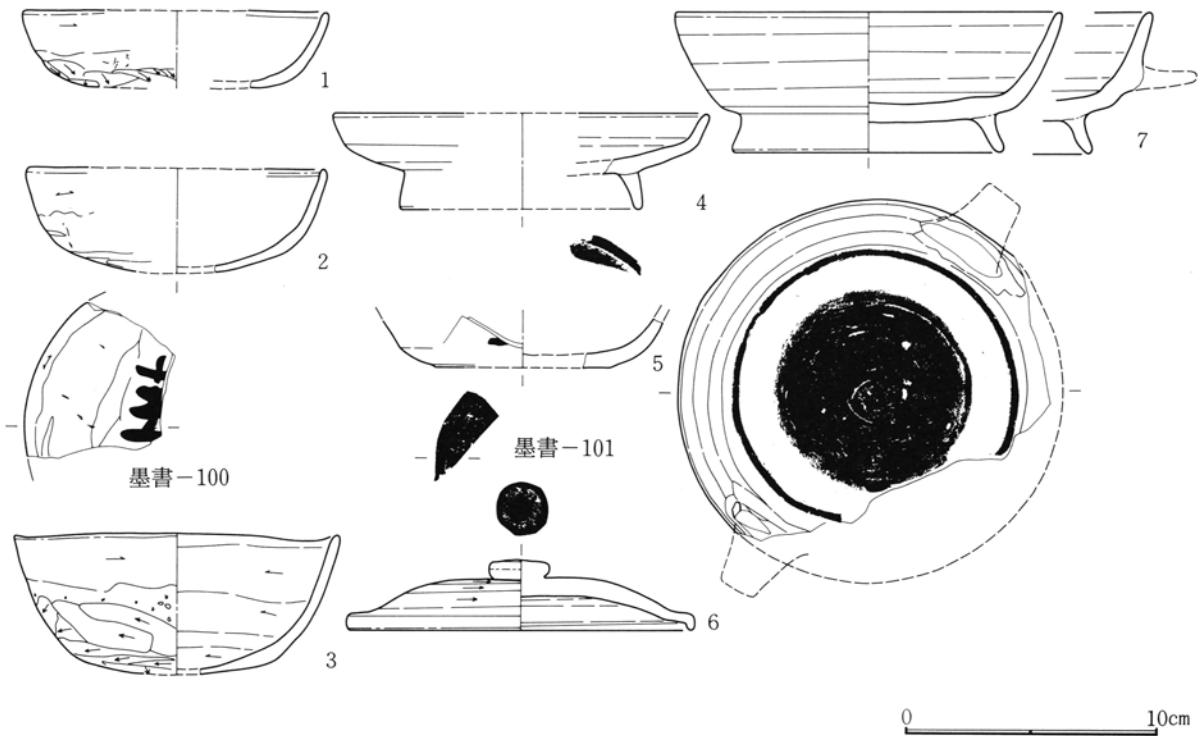

第344図 第158号住居跡・出土遺物実測図