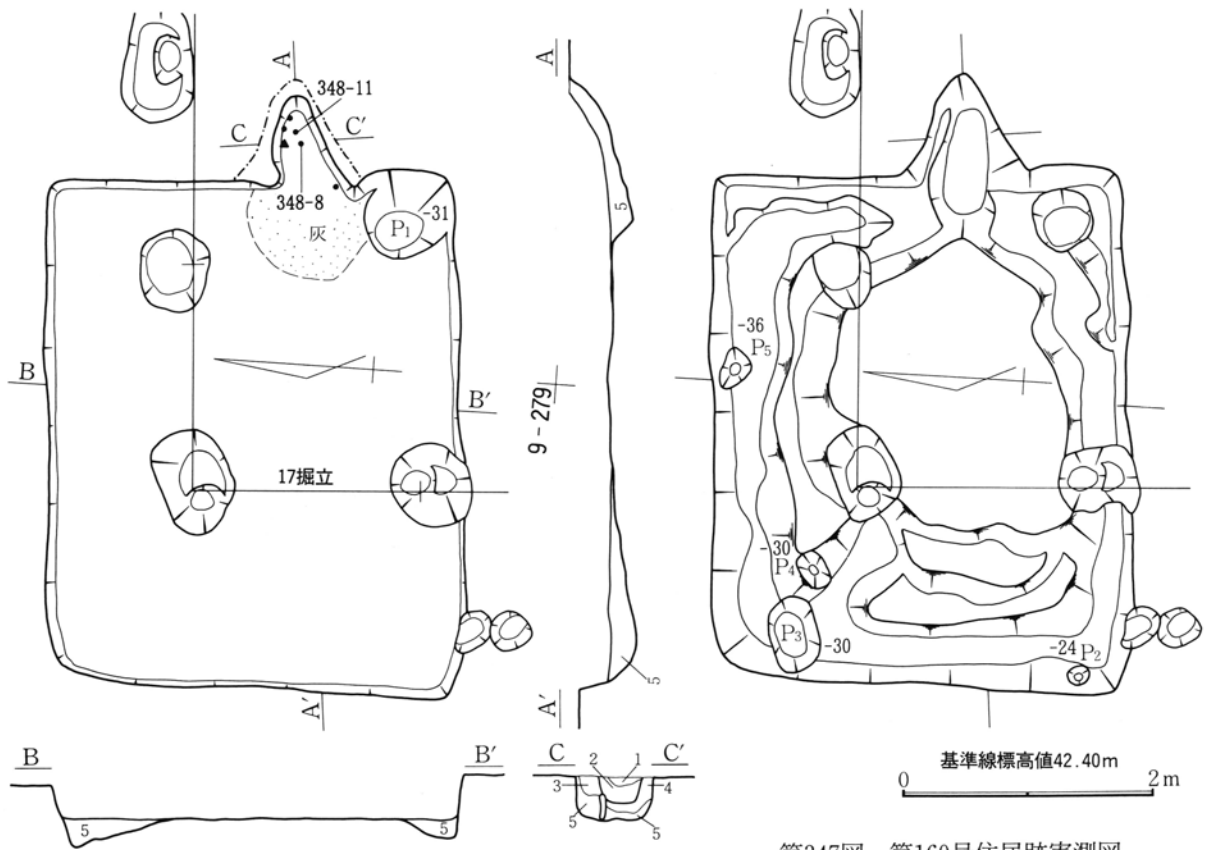

第346図 第159号住居跡実測図