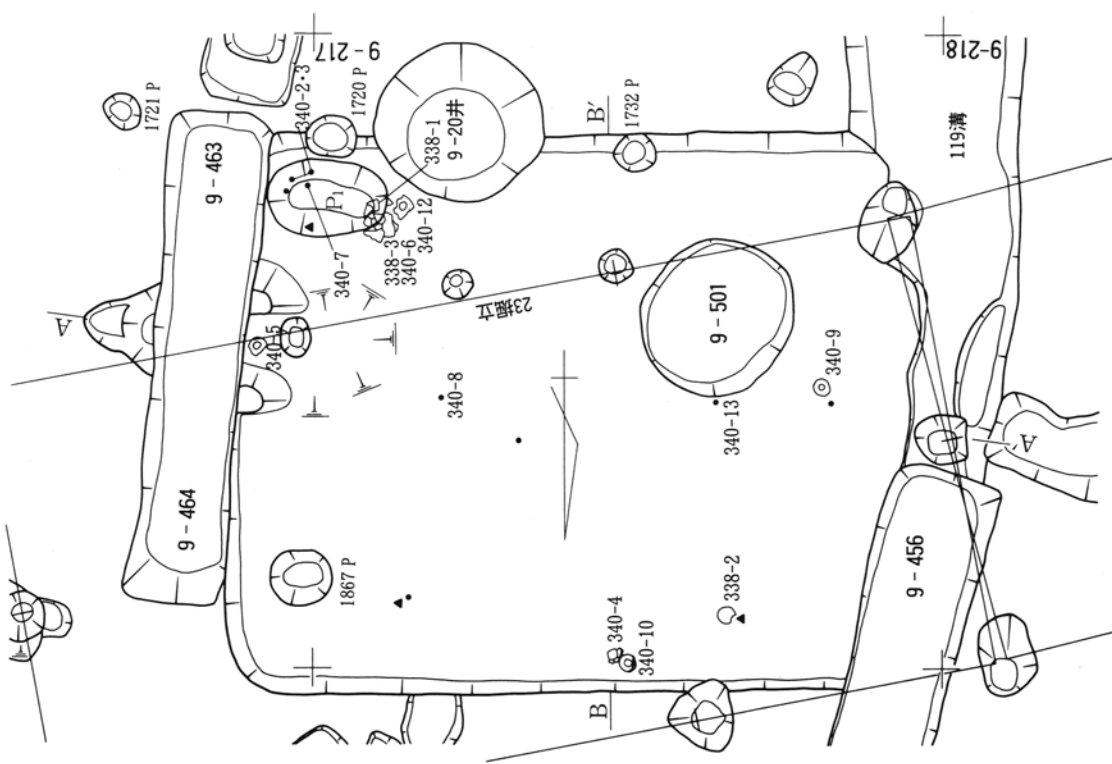

基準線標高値42.50m

0 2m · 10cm

第327図 第149号住居跡・出土遺物実測図

9-198

第328図 第151号住居跡・出土遺物実測図

9-91

基準線標高値42.40m

0 2m · 10cm

第334図 第178号住居跡出土遺物実測図(2)

第335図 第179号住居跡出土遺物実測図(1)

第336図 第179号住居跡出土遺物実測図(2)

0 10cm

第337図 第180号住居跡出土遺物実測図

第338図 第156号住居跡出土遺物実測図(1)

基準線標高42.40m  
0 2m

第339図 第156号住居跡実測図