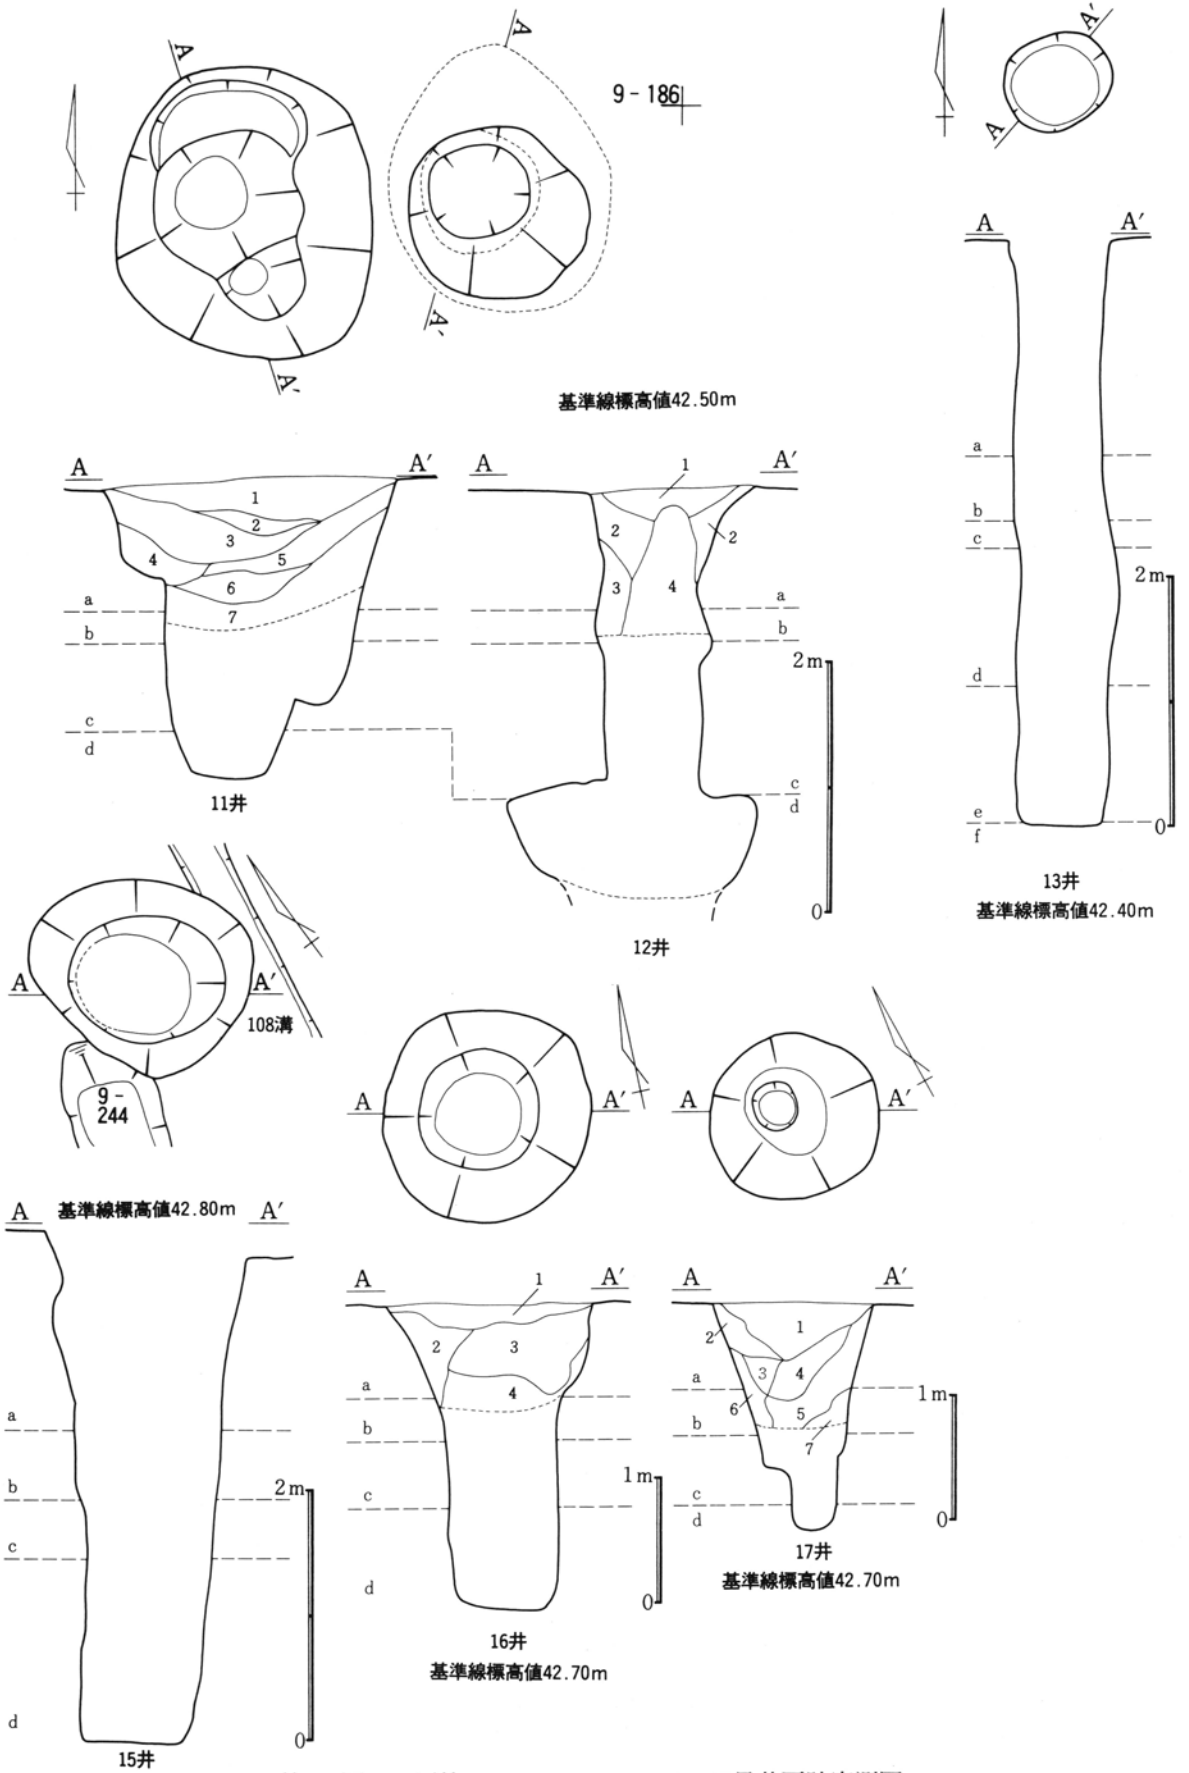

第558図 9区第4号井戸跡出土遺物実測図(1)

第559図 9区第4・6・9号井戸跡出土遺物実測図

第560图 9区第9号井跡出土遺物実測図(2)

第561図 9区第4・7・8・9・10・14号井戸跡実測図

第562図 9区第11・12・13・15・16・17号井戸跡実測図

28井 基準線標高値42.40m

第563図 9区第18・19・20・22・25・26・27・28号井戸跡実測図

第564図 9区第21・23・24号井戸跡実測図