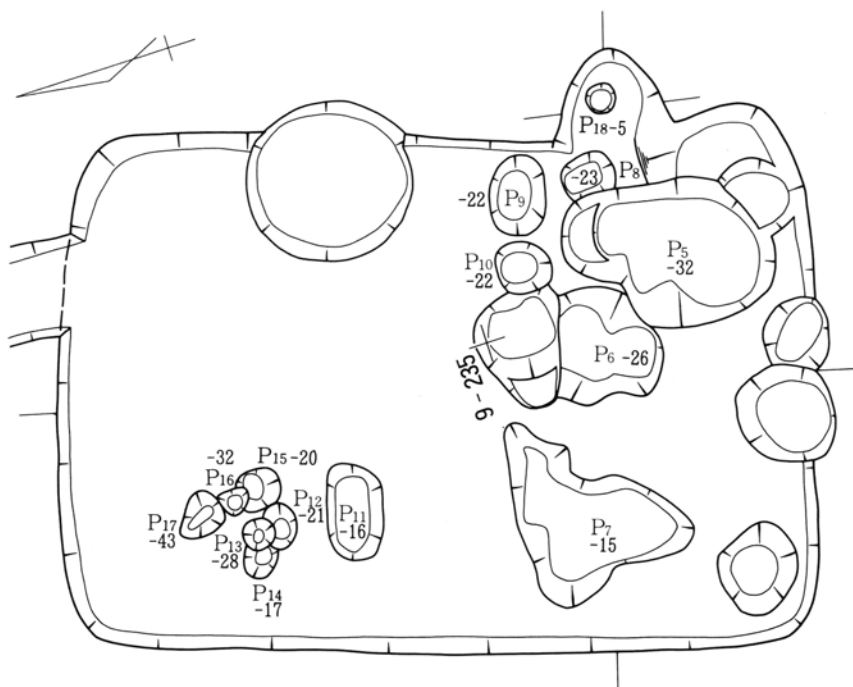

第321図 第147・150号住居跡・第150号住居跡出土遺物実測図(2)

第322図 第147・150号住居跡出土遺物実測図(2)

第323図 第147・150号住居跡出土遺物実測図(3)

第324図 第148号住居跡出土遺物実測図(1)

基準線標高42.50m  
0 2m

第325図 第148号住居跡実測図

第326図 第148号住居跡出土遺物実測図(2)

墨書-89

基準線標高値42.50m

0 2m · 10cm

第327図 第149号住居跡・出土遺物実測図

9-198

第328図 第151号住居跡・出土遺物実測図

9-91

基準線標高値42.40m

0 2m · 10cm