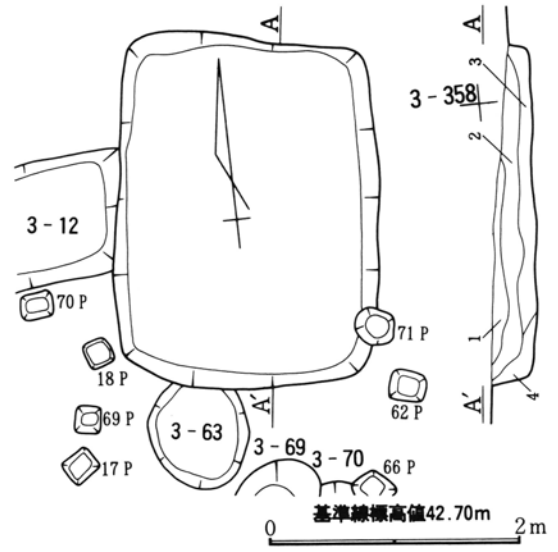

第321図 第147・150号住居跡・第150号住居跡出土遺物実測図(2)

第322図 第147・150号住居跡出土遺物実測図(2)

第323図 第147・150号住居跡出土遺物実測図(3)

第324図 第148号住居跡出土遺物実測図(1)

基準線標高42.50m  
0 2m

第325図 第148号住居跡実測図

第326図 第148号住居跡出土遺物実測図(2)

墨書-89

基準線標高値42.50m

0 2m · 10cm

第327図 第149号住居跡・出土遺物実測図

9-198

第328図 第151号住居跡・出土遺物実測図

9-91

基準線標高値42.40m

0 2m · 10cm

第384図 第9・10号豎穴状遺構・出土遺物実測図

第385図 第11号豎穴状遺構・出土遺物実測図(1)

第386図 第11号竖穴状遺構出土遺物実測図(2)

第387図 第13号竖穴状遺構実測図

第388図 第14号竖穴状遺構・出土遺物実測図

第389図 第15号竖穴状遺構実測図

第390図 第16号竖穴状遺構実測図

第391図 第18号竖穴状遺構・出土遺物実測図

第392図 第19号豎穴状遺構実測図

第393図 第20号豎穴状遺構実測図

第394図 第21号豎穴状遺構実測図

第395図 第22号豎穴状遺構・出土遺物実測図(1)

第396図 第22号竖穴状遺構出土遺物実測図(2)

基準線標高値43.00m

0 2m 10cm

第397図 第23号竖穴状遺構・出土遺物実測図(1)