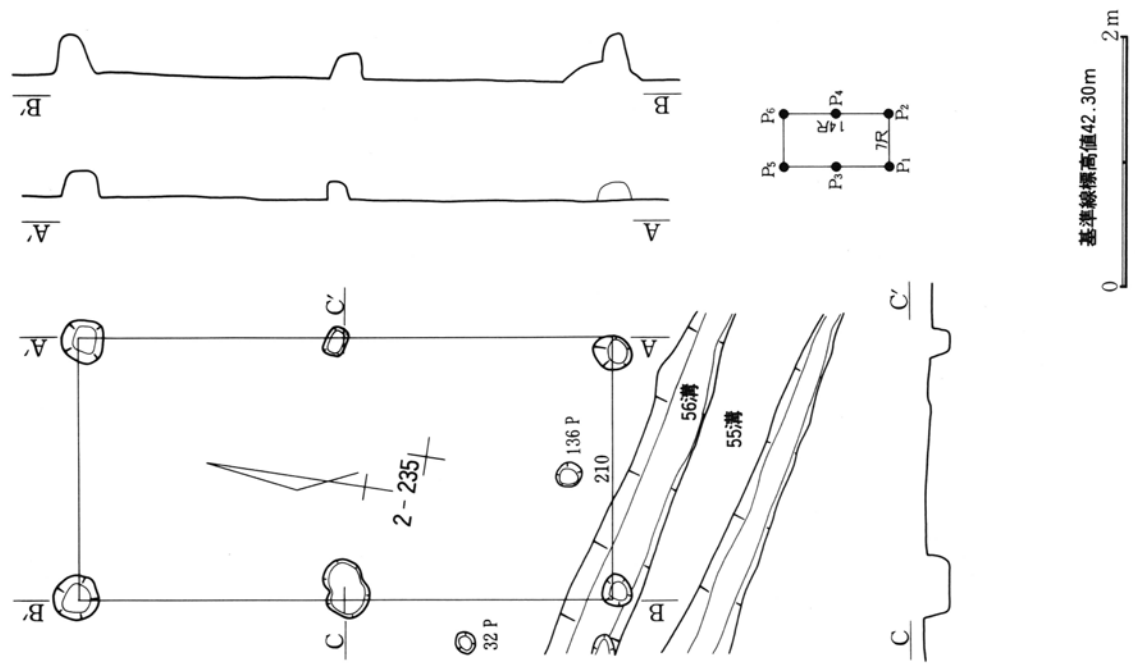

第403图 第5号掘立柱建物跡実測図