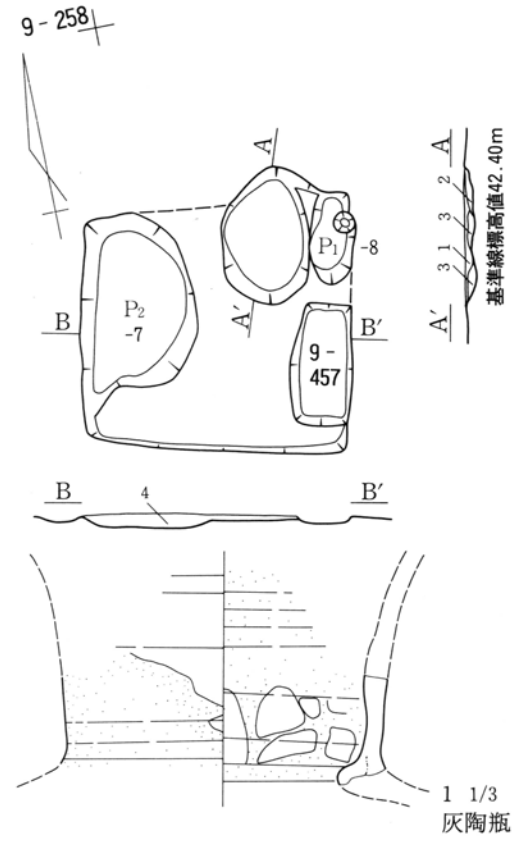

第354図 第163号住居跡出土遺物実測図