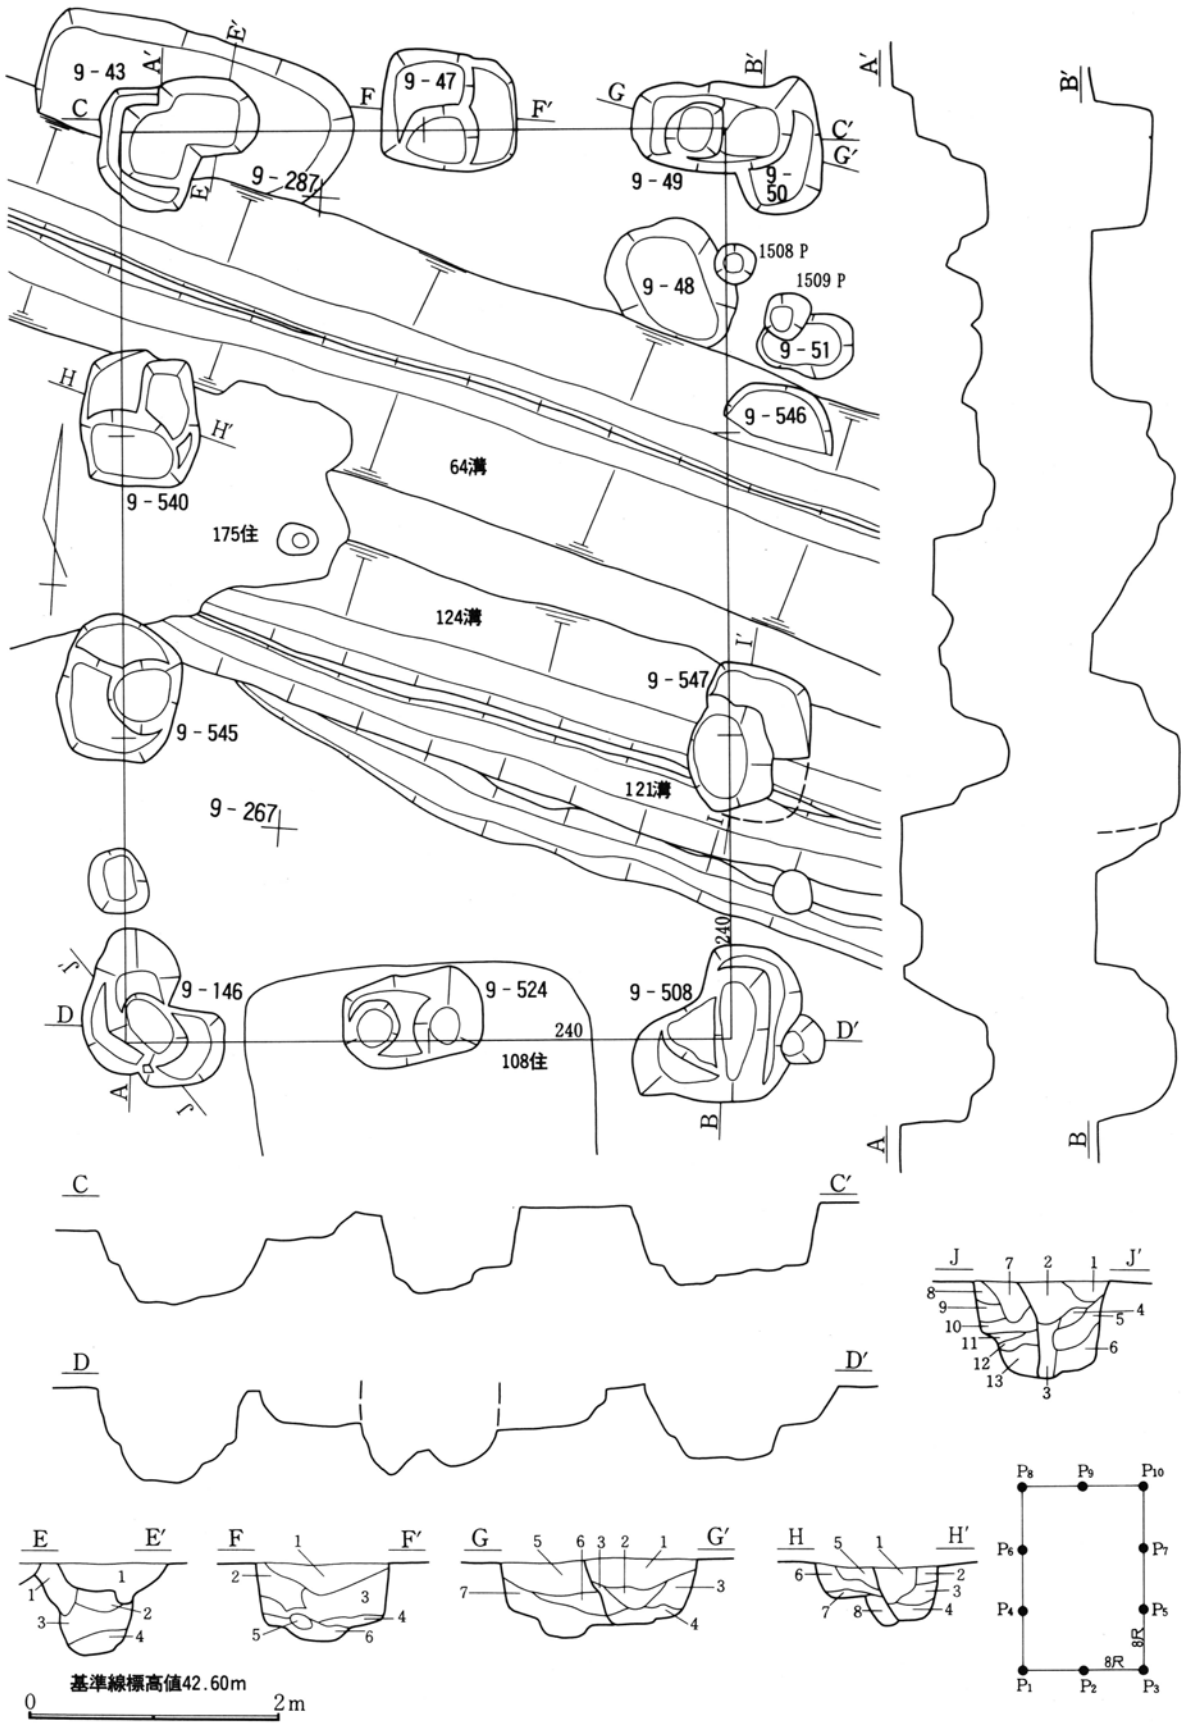

第424図 第24・37号掘立柱建物跡実測図