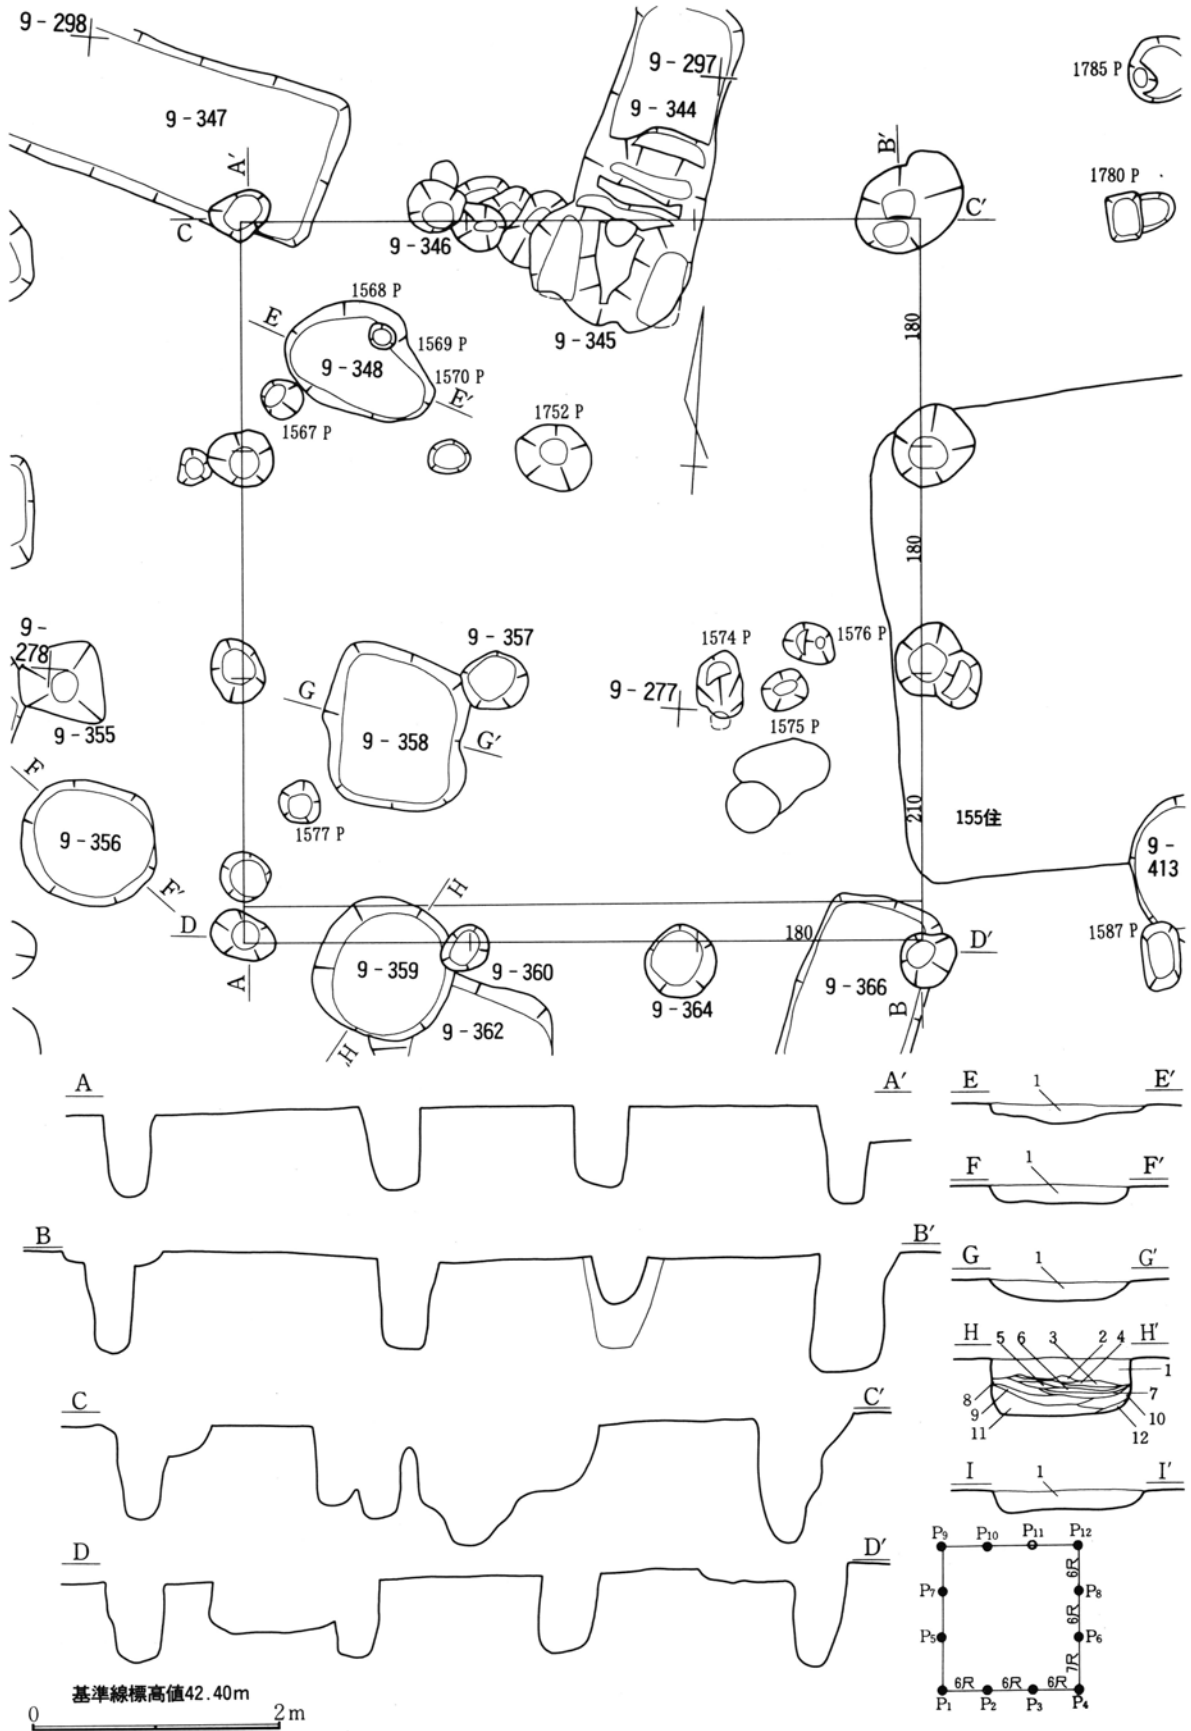

第321図 第147・150号住居跡・第150号住居跡出土遺物実測図(2)

第322図 第147・150号住居跡出土遺物実測図(2)

第323図 第147・150号住居跡出土遺物実測図(3)

第324図 第148号住居跡出土遺物実測図(1)

基準線標高42.50m  
0 2m

第325図 第148号住居跡実測図

第326図 第148号住居跡出土遺物実測図(2)

墨書-89

第413図 第14号掘立柱建物跡実測図

第414图 第15号掘立柱建物跡実測图

第415图 第16号掘立柱建物跡実測図

第416図 第17・27号掘立柱建物跡実測図

第417図 第18号掘立柱建物跡実測図

第418图 第19号掘立柱建物跡実測図

基準線標高42.30m  
0 2m

第419図 第21号掘立柱建物跡実測図