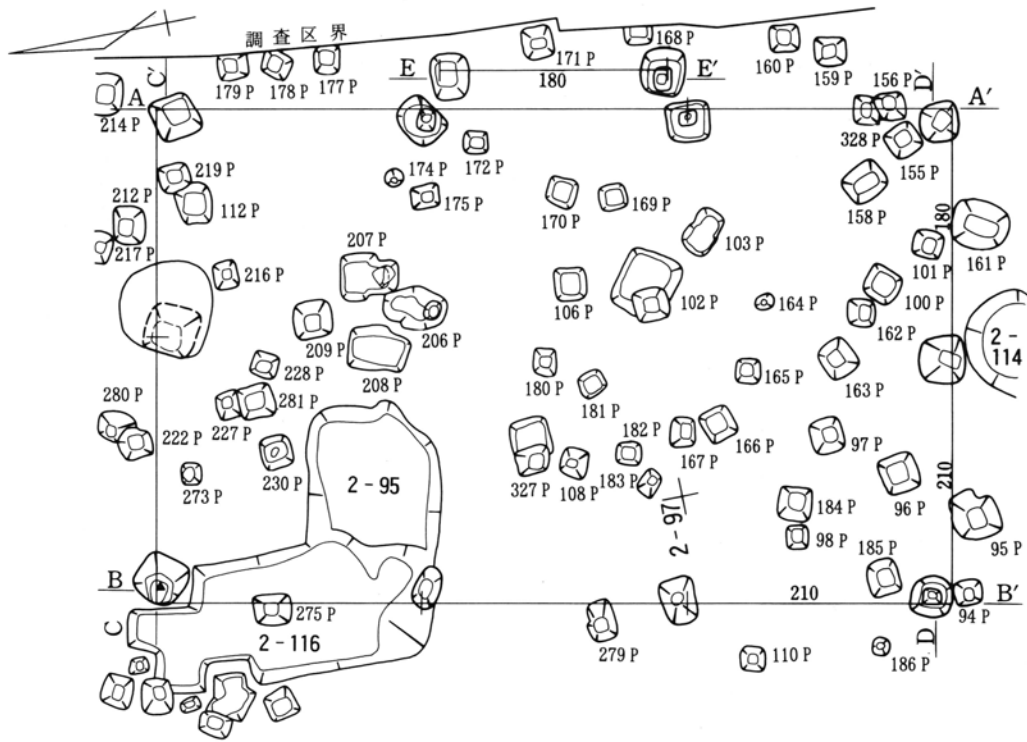

0 10cm

第398図 第23号豎穴状遺構出土遺物実測図(2)

第399图 第1号掘立柱建筑物实测图

第400图 第2号掘立柱建物跡実測図

第401图 第3号掘立柱建物跡実測図

第402图 第4号掘立柱建物跡美測図

第403图 第5号掘立柱建物跡実測図

第404图 第6号掘立柱建物跡実測図