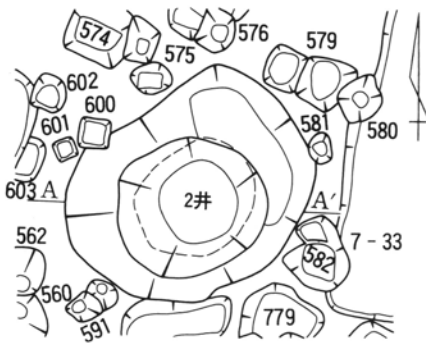

第550図 7区第2号井戸跡実測図