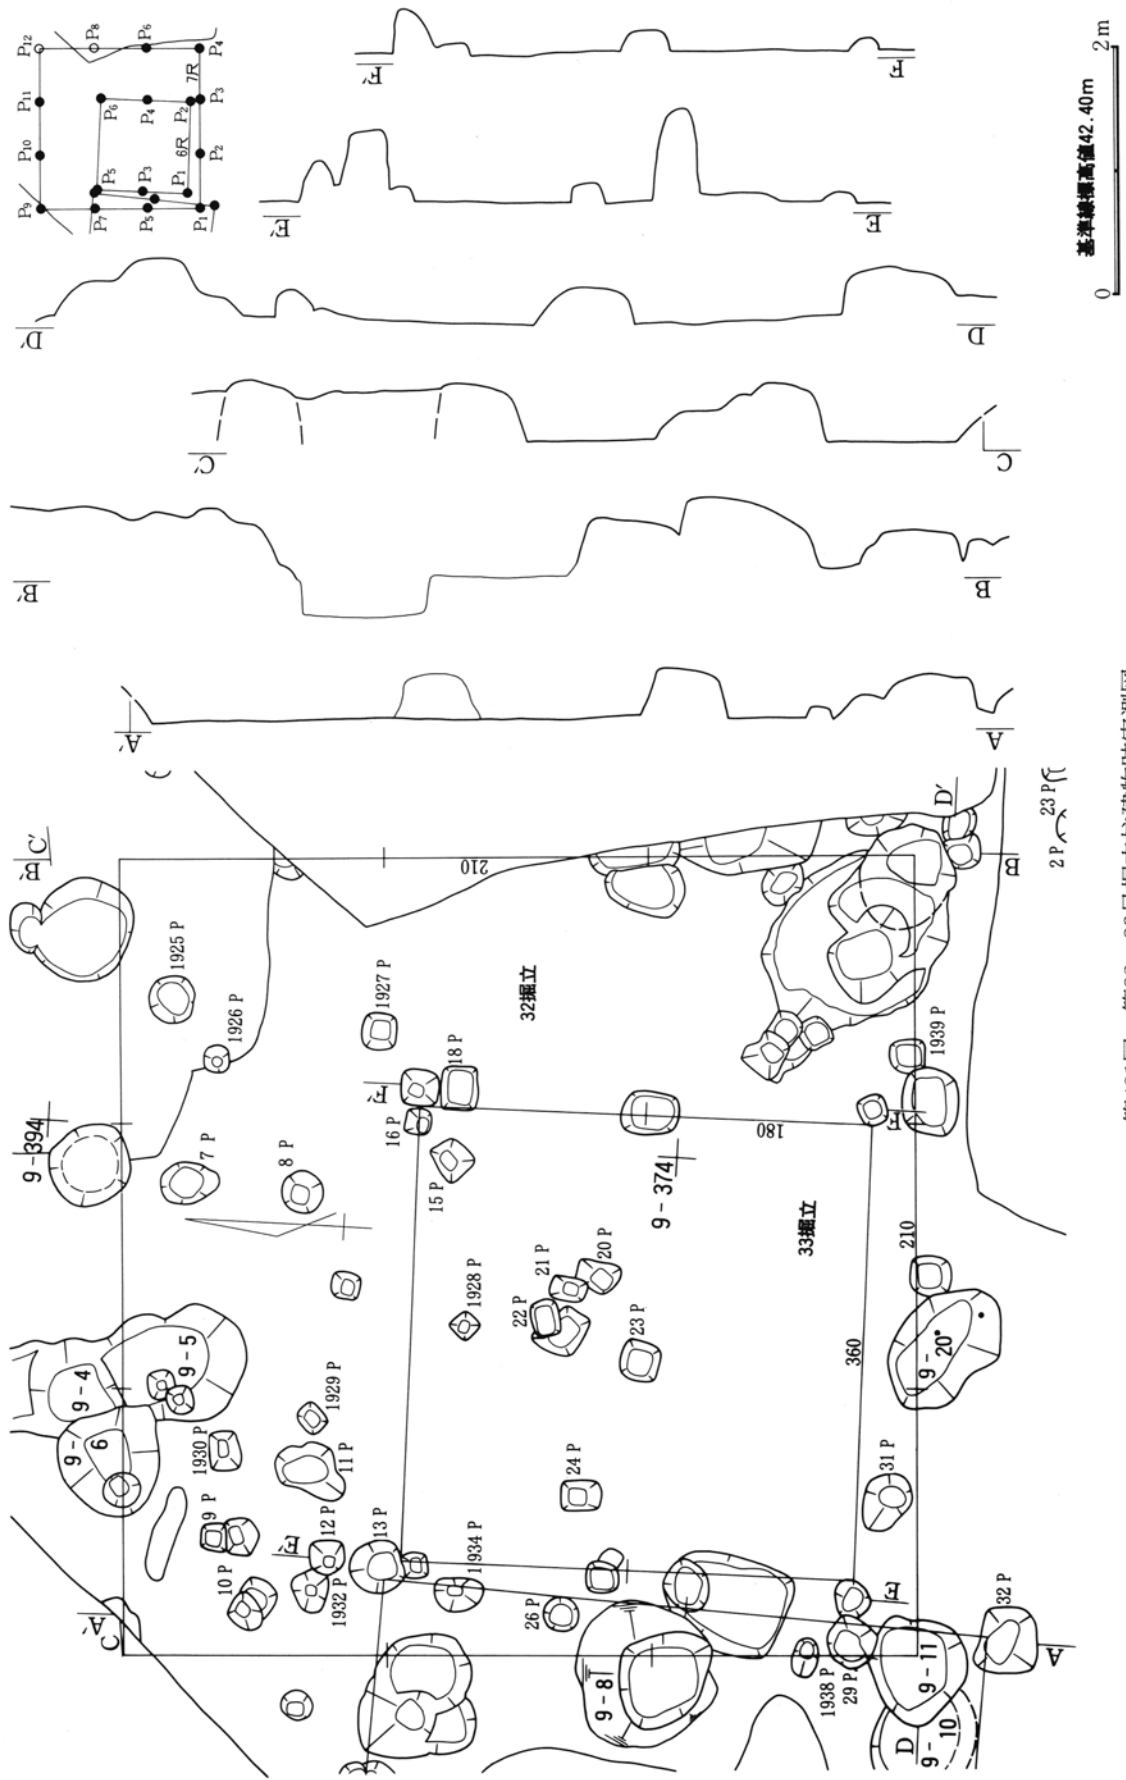

第430図 第30・31・38号掘立柱建物跡実測図

第431图 第32·33号掘立柱建筑物实际测图