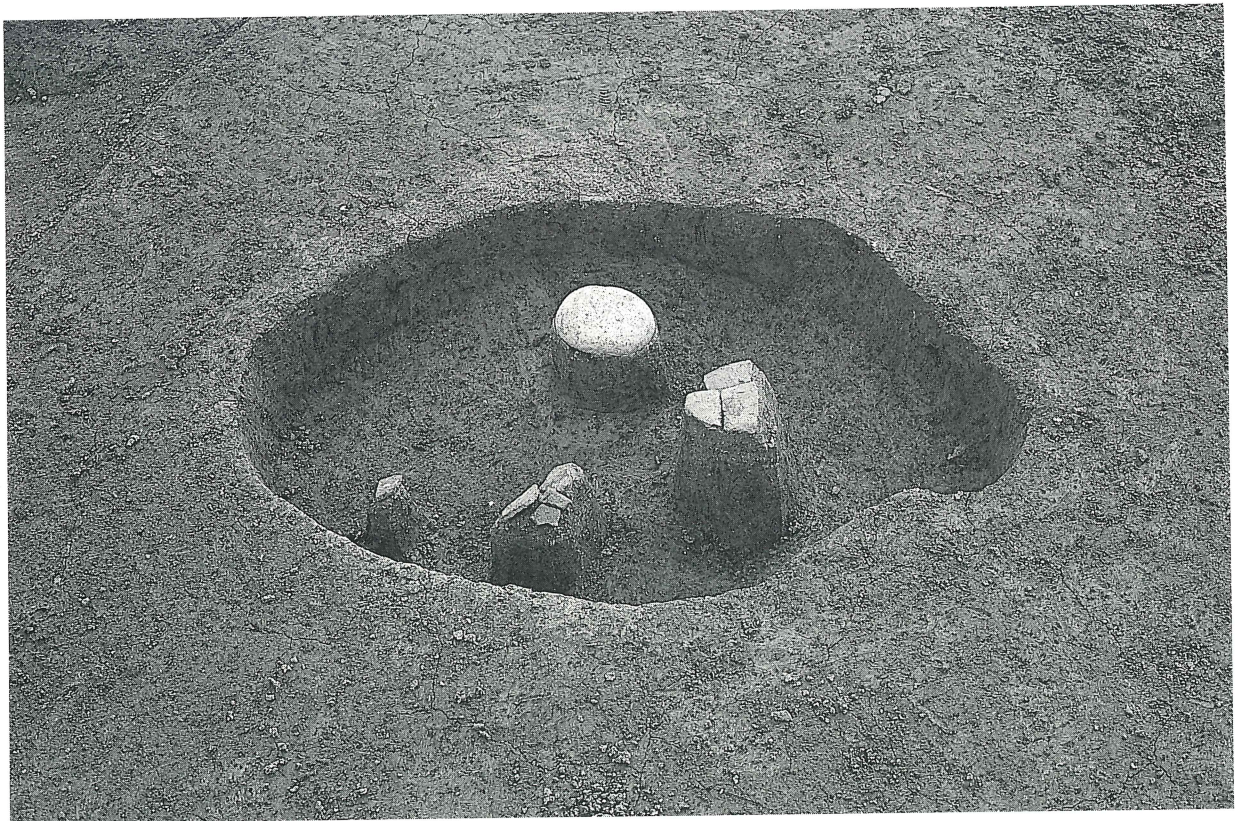

# 写 真 图 版

図版1 日田条里遺跡群

日田条里遺跡群全景

1号竖穴住居跡完掘状況

住居跡内土坑検出状況

住居跡内土坑遺物出土状況

1号土坑

2号土坑