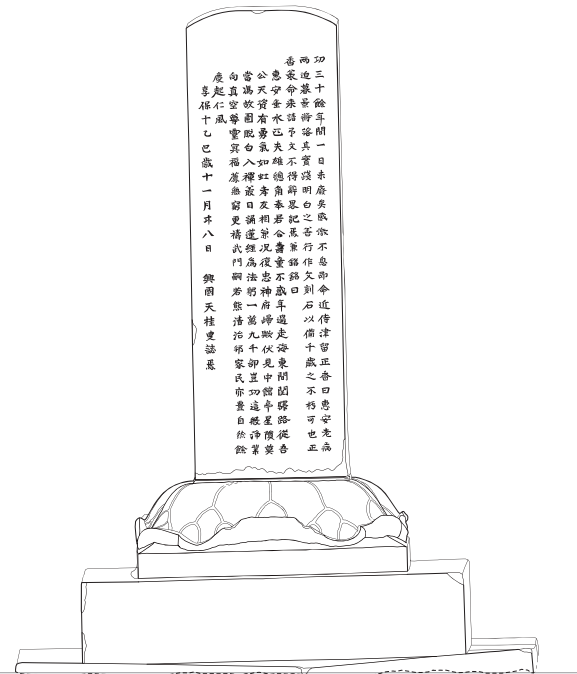

上面図

左側面図

正面図

右側面図

背面図

図 38 亀趺碑