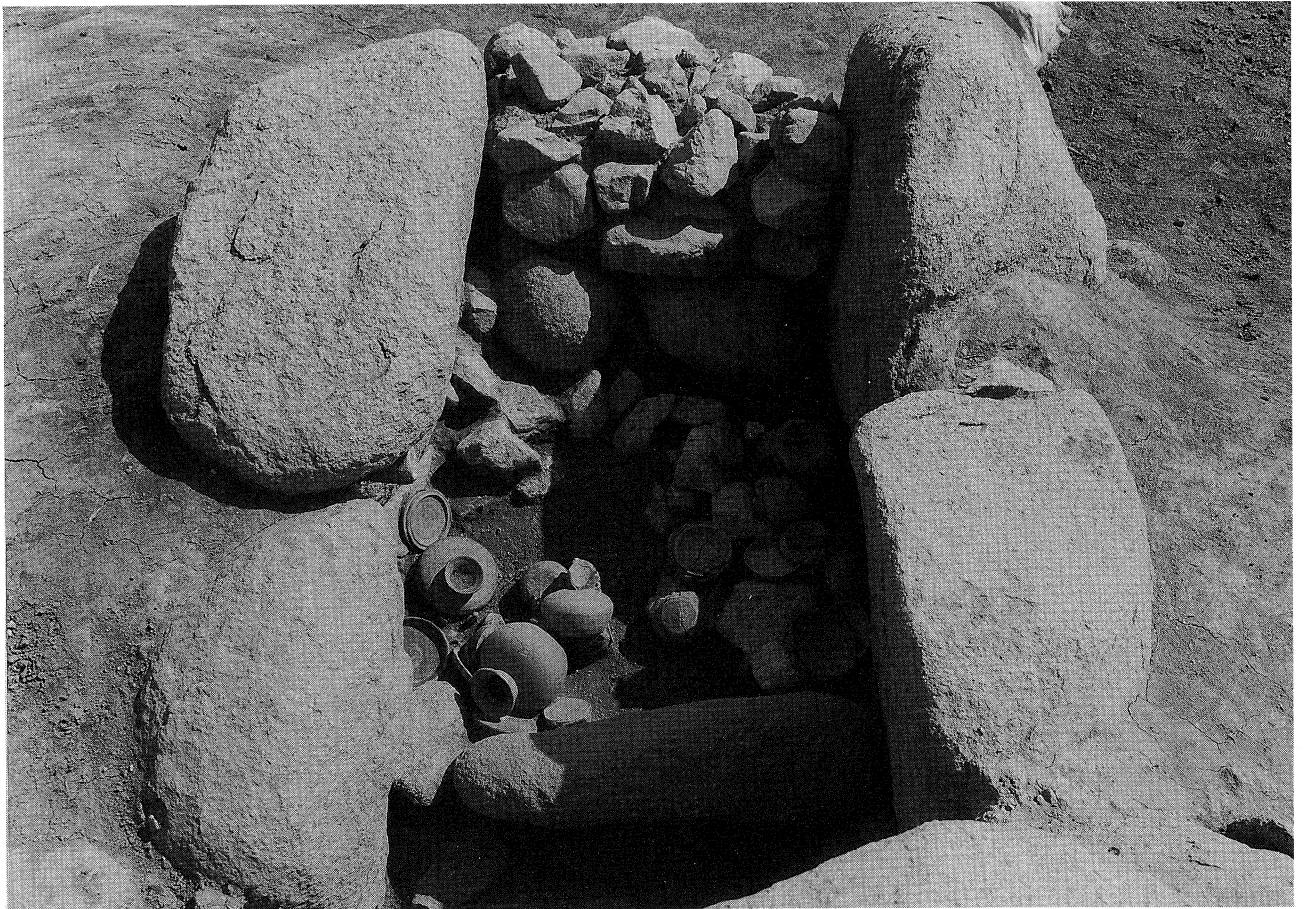

4

9

e 坂の下1号墳出土土器

a B-20地点全景（西から）

b 坂の下2～5号墳全景（南から）

- a 坂の下 2 号墳墳丘遺存状況 (上左)
- b 墳丘地山整形状況 (上右)
- c 石室全景 (中)
- d 羨道土器出土状況 (下)

坂の下 2 号墳出土遺物①

坂の下 2 号墳出土遺物②