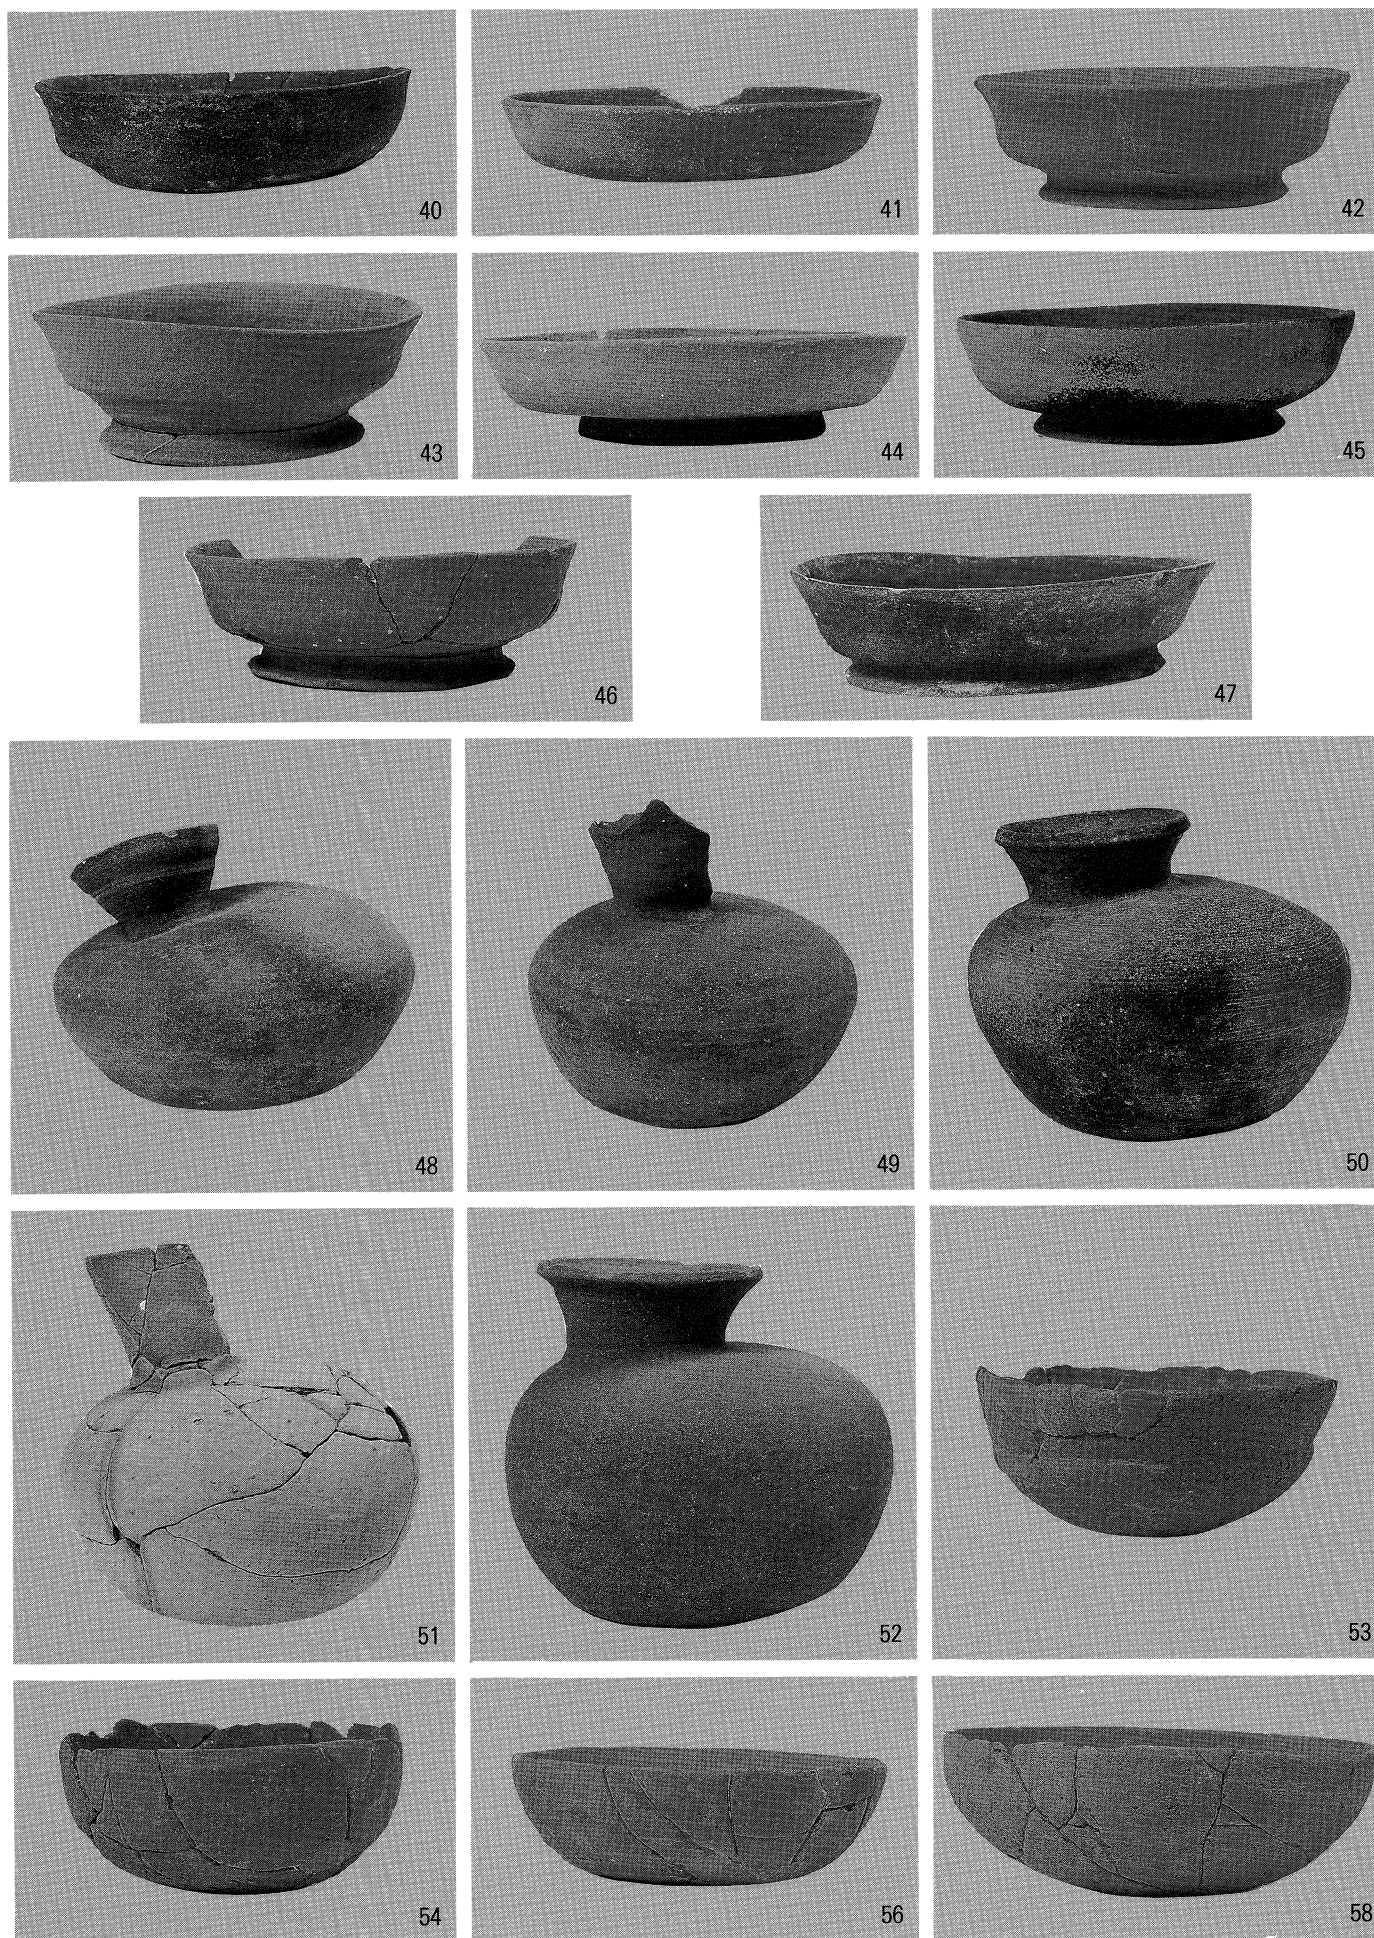

4

9

e 坂の下1号墳出土土器

a B-20地点全景（西から）

b 坂の下2～5号墳全景（南から）

- a 坂の下 2 号墳墳丘遺存状況 (上左)
- b 墳丘地山整形状況 (上右)
- c 石室全景 (中)
- d 羨道土器出土状況 (下)

坂の下 2 号墳出土遺物①

坂の下 2 号墳出土遺物②