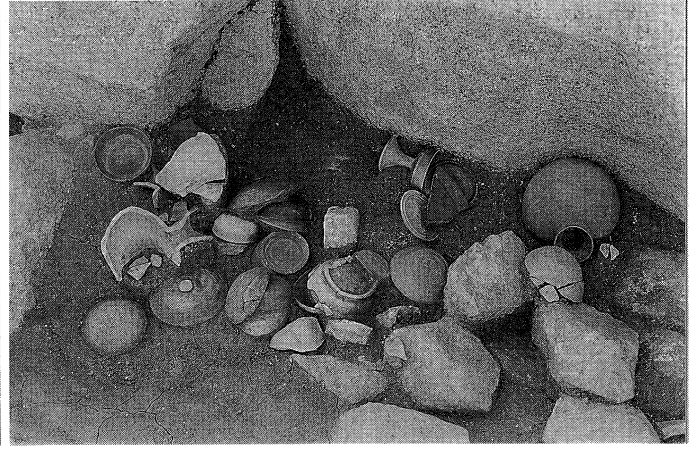

80

81

84

85

88

89

92

93

96

97

100

101