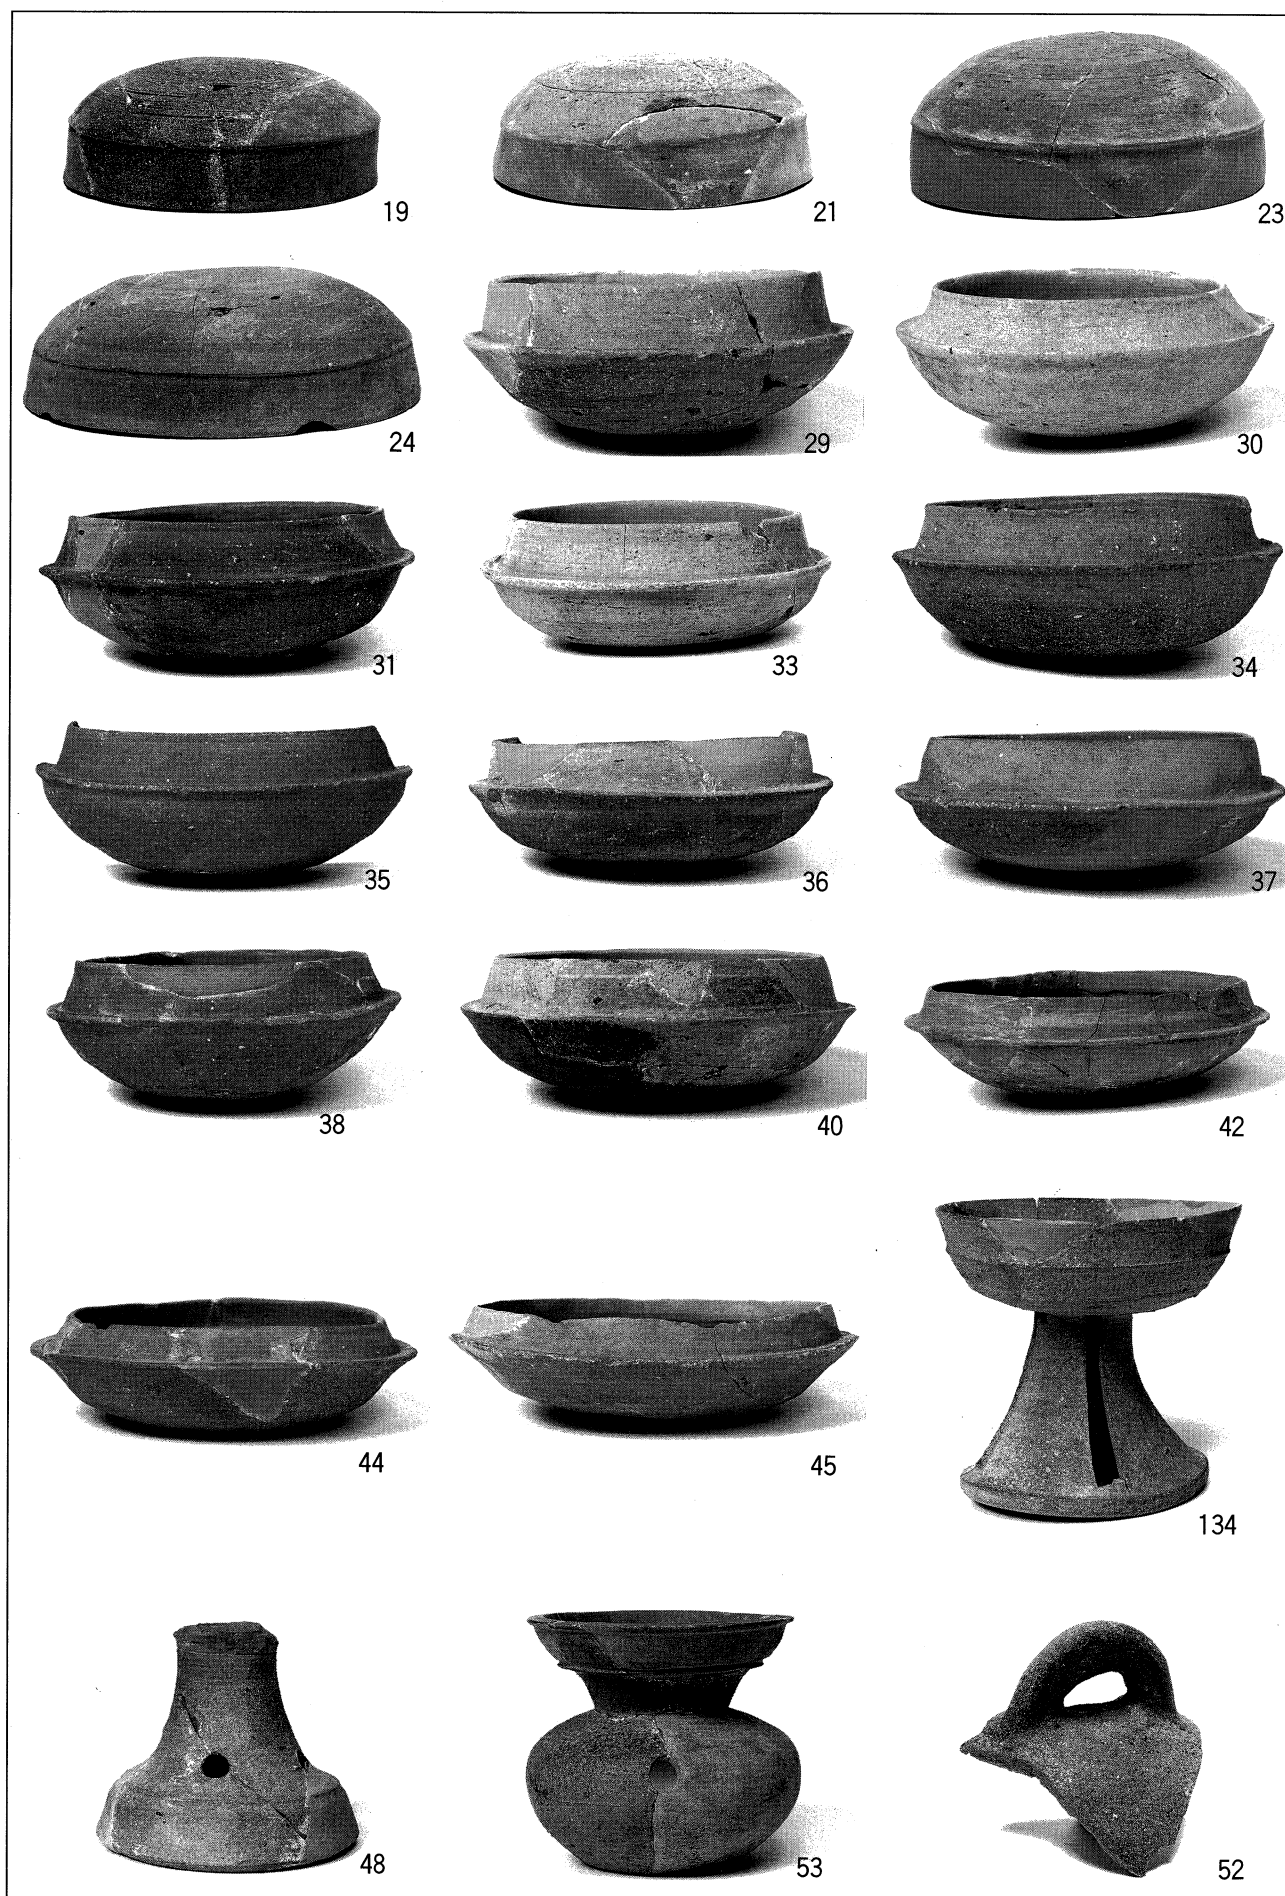

a 西堂四反田 1 号墳墳丘土器群 A

b 西堂四反田 1 号墳周溝土器出土状況

西堂四反田 1 号墳出土鉄器①

西堂四反田 1 号墳出土鉄器

西堂四反田1号墳出土土器①

西堂四反田1号墳出土土器②

西堂四反田 1 号墳出土土器③

西堂四反田 1 号墳・2 号住居出土土器