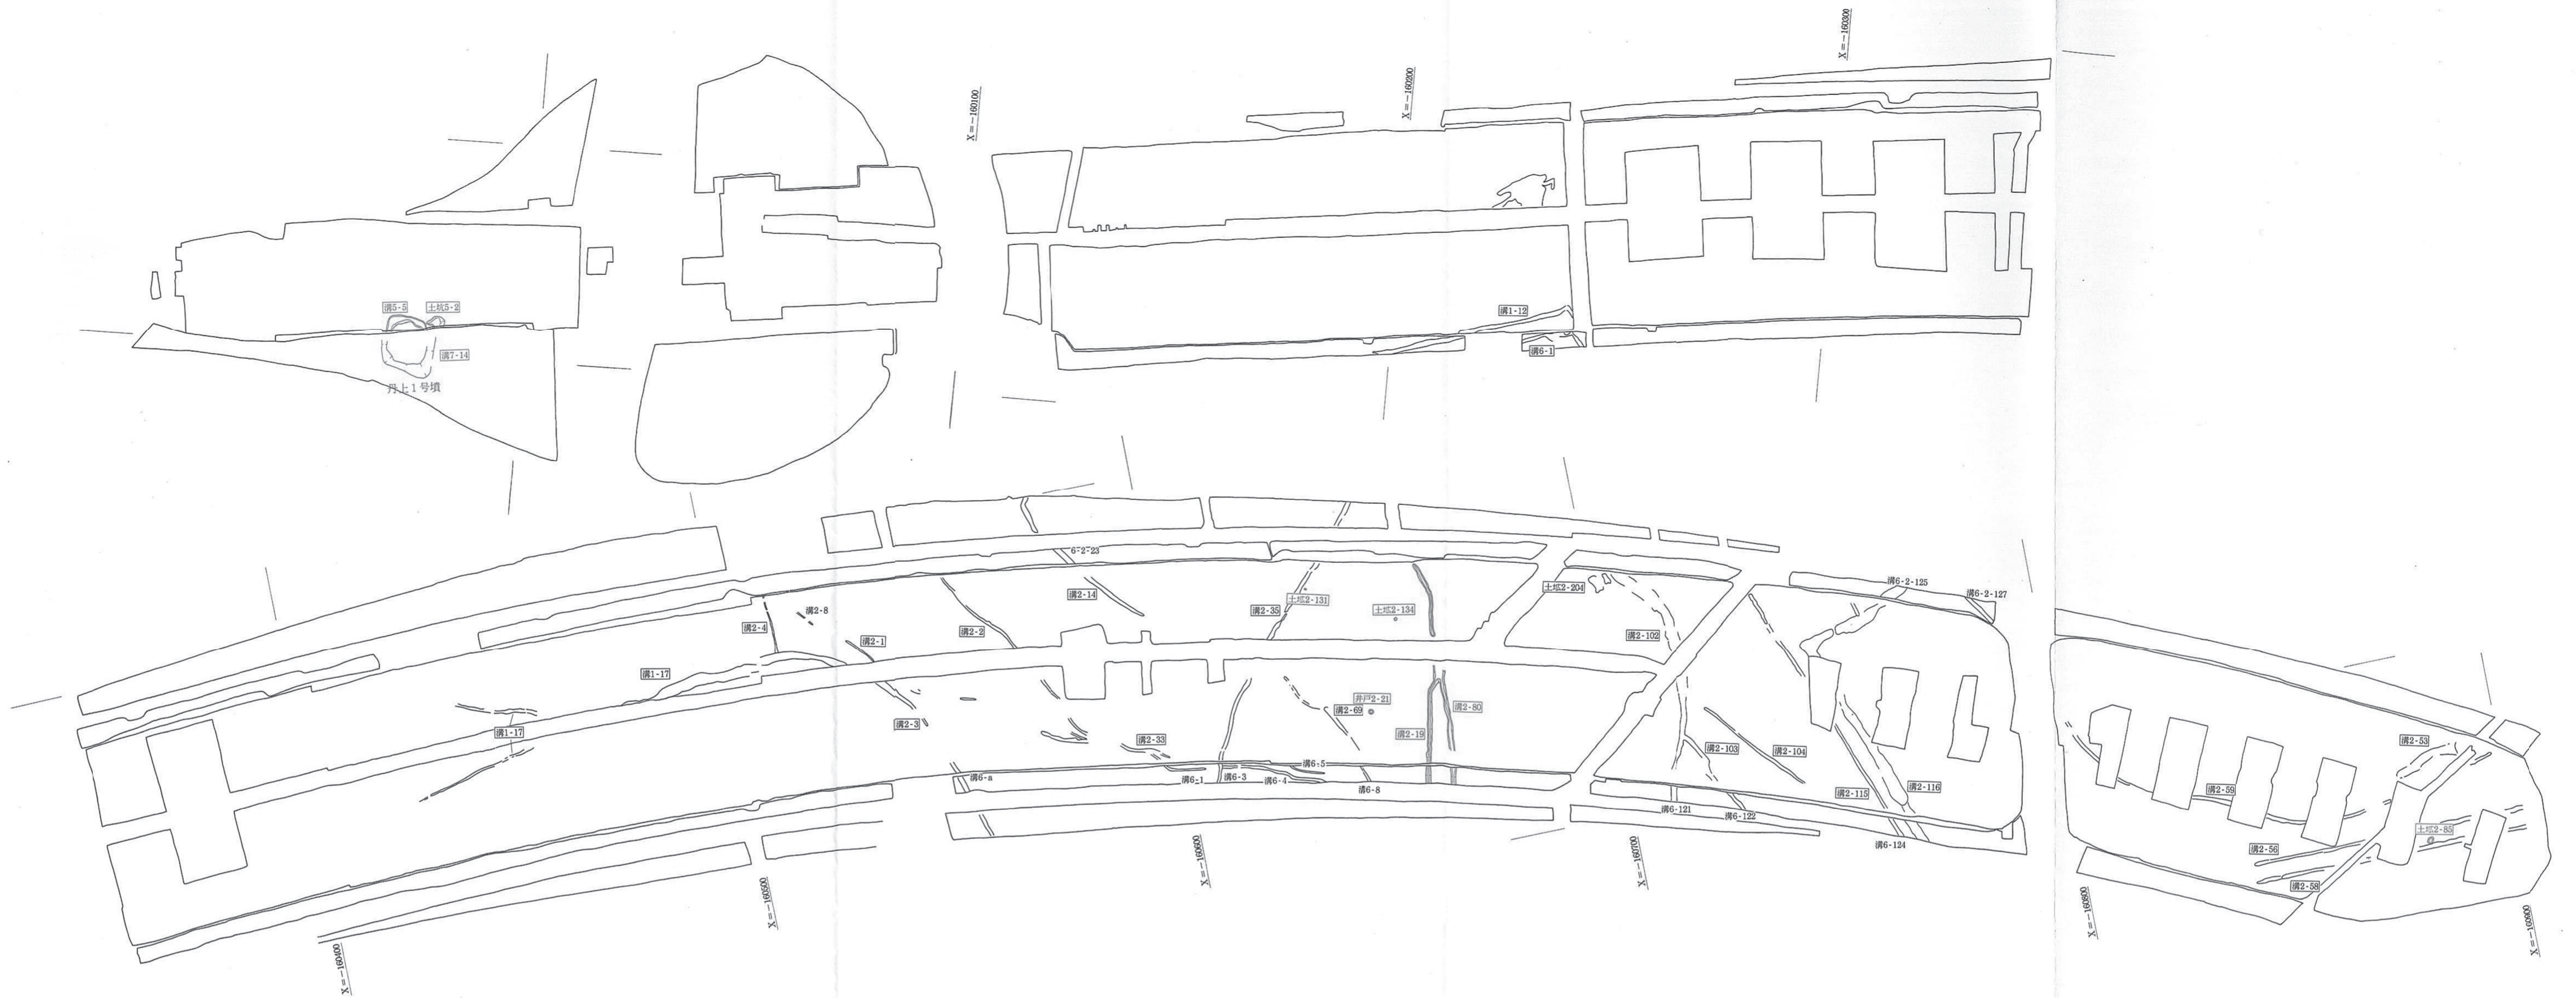

丹上遺跡 付図1 遺構全体図 北部 (1/500)

丹上遺跡 付図2 遺構全体図 中部 (1/500)

丹上遺跡 付図3 遺構全体図 南部 (1/500)

丹上遺跡 付図4 古墳時代遺構(赤)・飛鳥時代遺構(黒)(1/1000)

丹上遺跡 付図5 奈良・平安時代遺構 (1/1000)

丹上遺跡 付図6 中世遺構 (1/1000)

丹上遺跡 付図7 近世遺構 (1/1000)