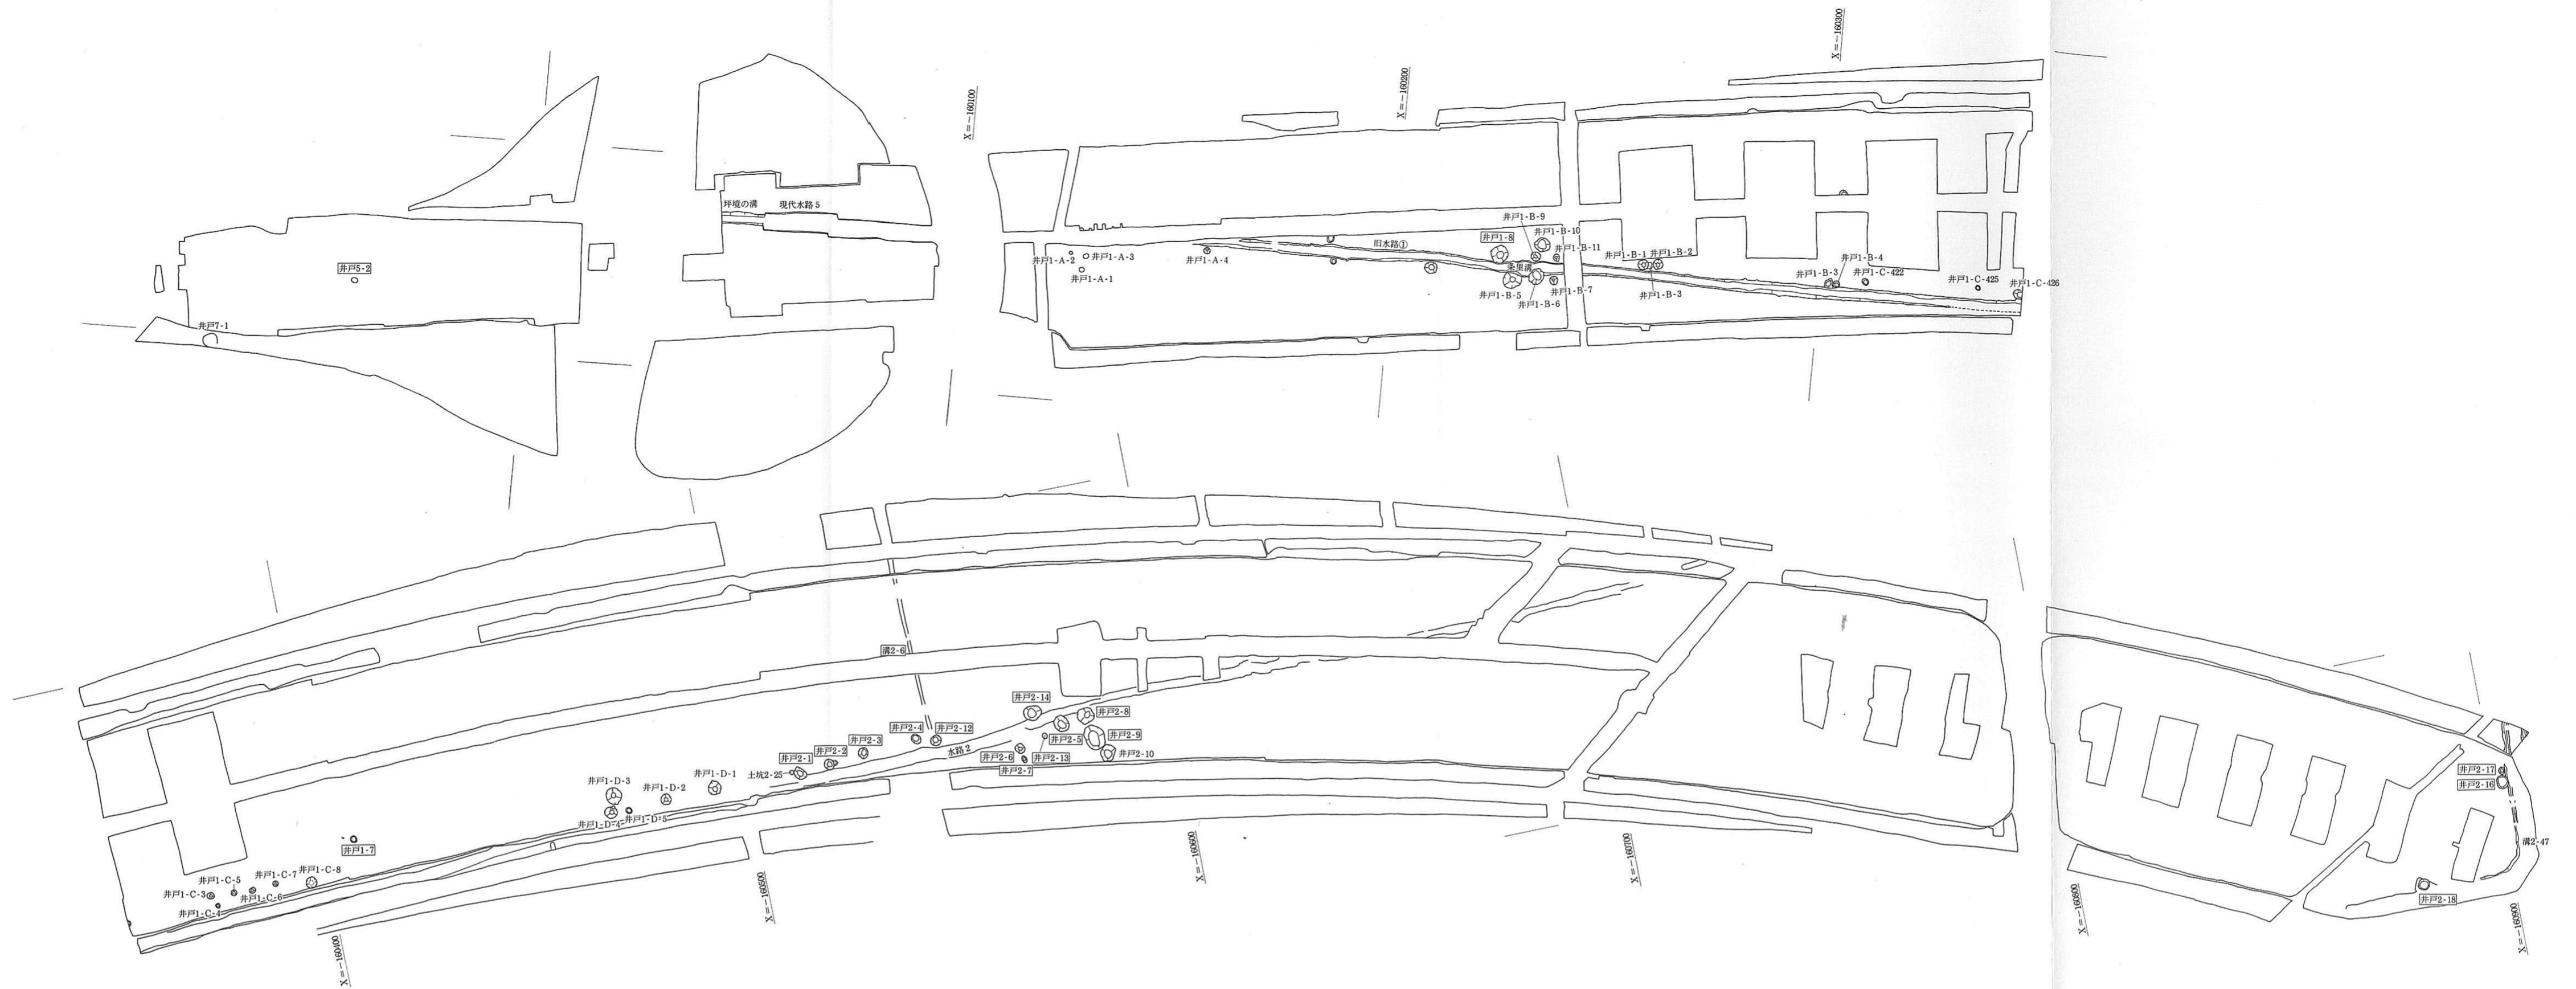

丹上遺跡 付図1 遺構全体図 北部 (1/500)

丹上遺跡 付図2 遺構全体図 中部 (1/500)

丹上遺跡 付図3 遺構全体図 南部 (1/500)

丹上遺跡 付図4 古墳時代遺構(赤)・飛鳥時代遺構(黒)(1/1000)

丹上遺跡 付図5 奈良・平安時代遺構 (1/1000)

丹上遺跡 付図6 中世遺構 (1/1000)

丹上遺跡 付図7 近世遺構 (1/1000)