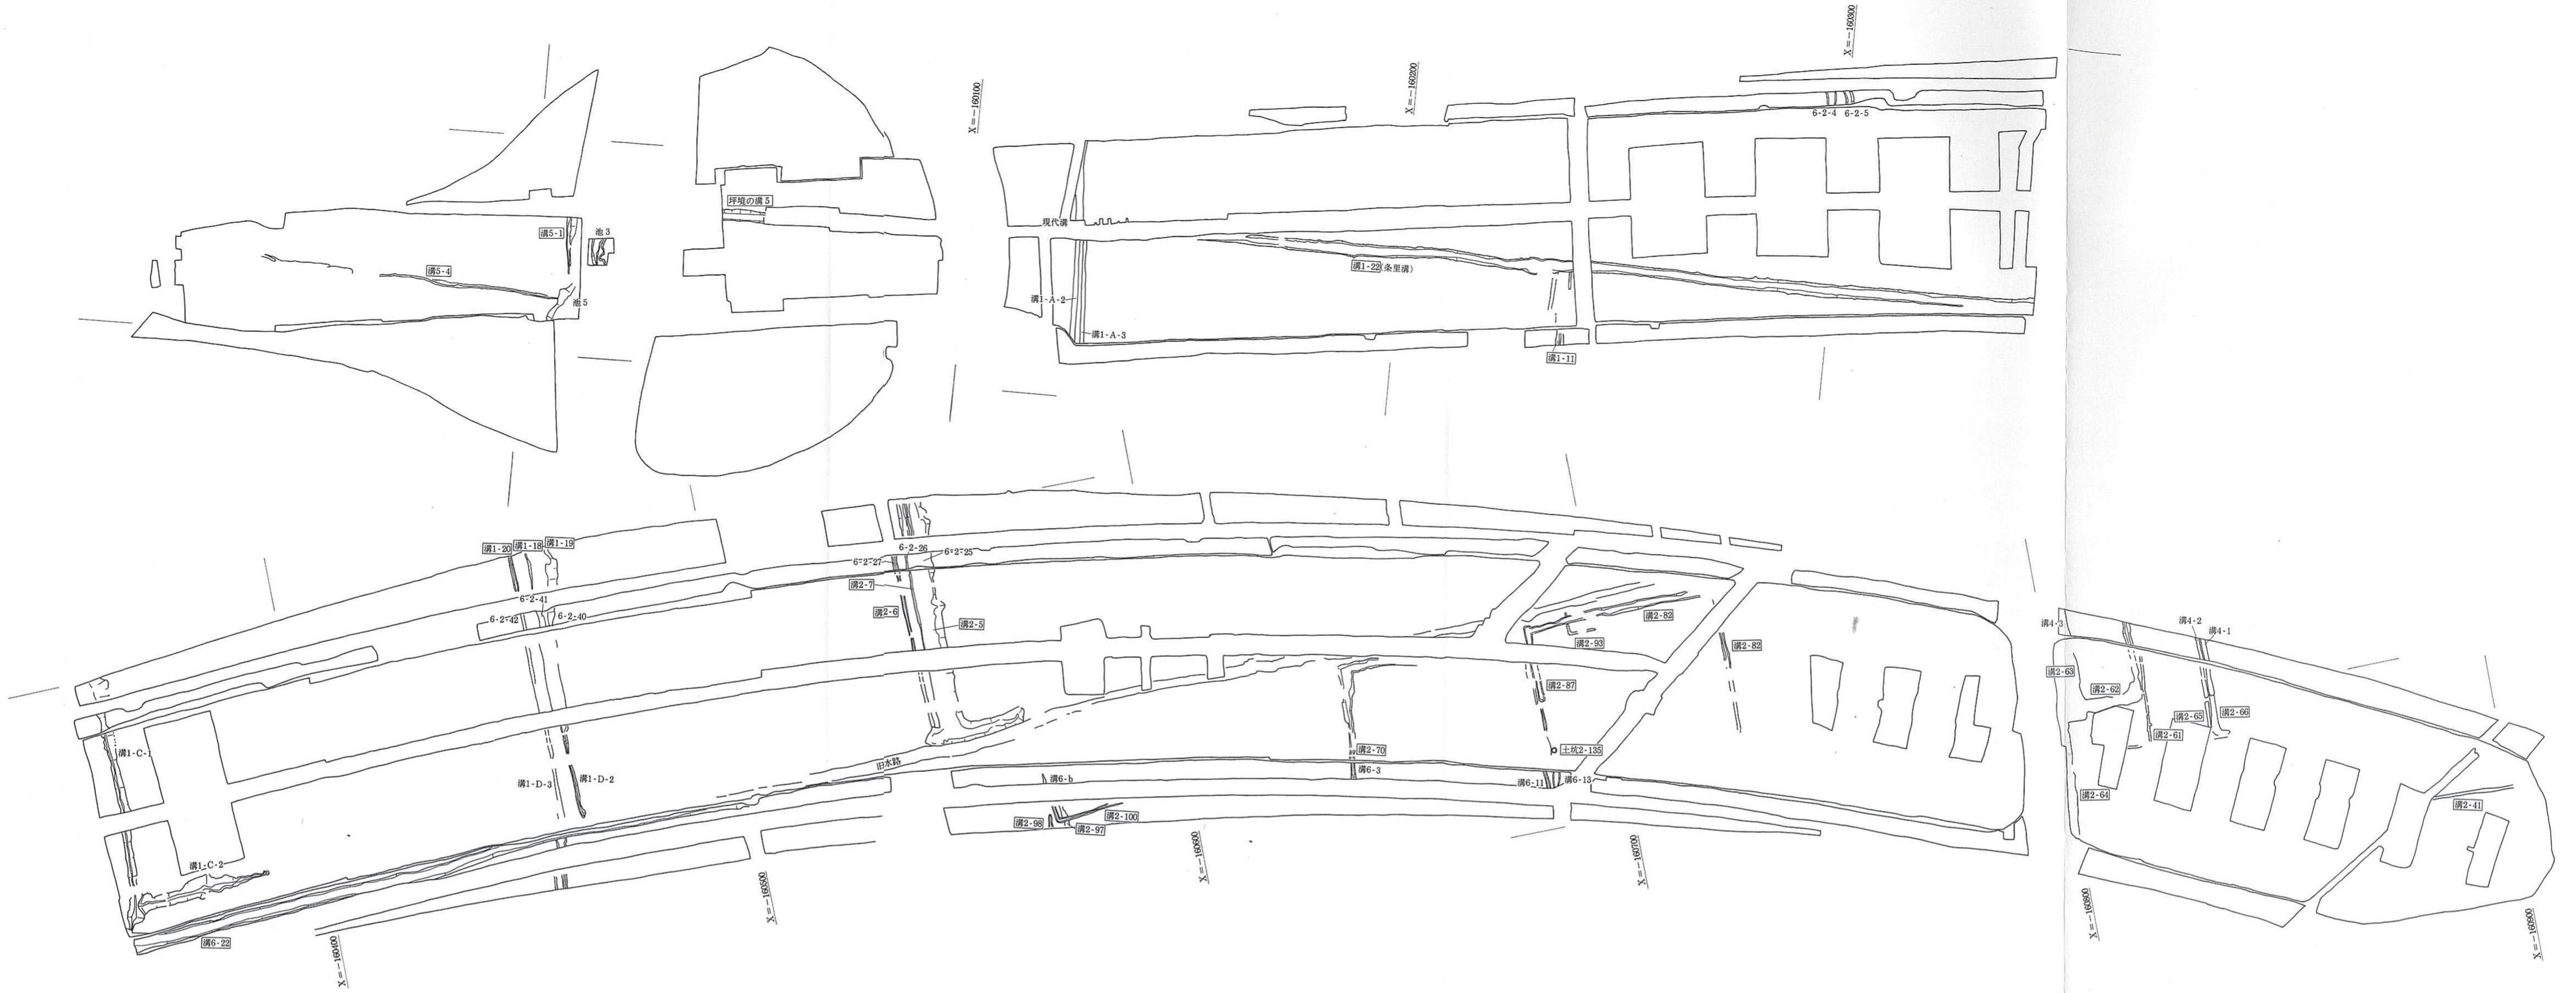

丹上遺跡 付図1 遺構全体図 北部 (1/500)

丹上遺跡 付図2 遺構全体図 中部 (1/500)

丹上遺跡 付図3 遺構全体図 南部 (1/500)

丹上遺跡 付図4 古墳時代遺構(赤)・飛鳥時代遺構(黒)(1/1000)

丹上遺跡 付図5 奈良・平安時代遺構 (1/1000)

丹上遺跡 付図6 中世遺構 (1/1000)

丹上遺跡 付図7 近世遺構 (1/1000)