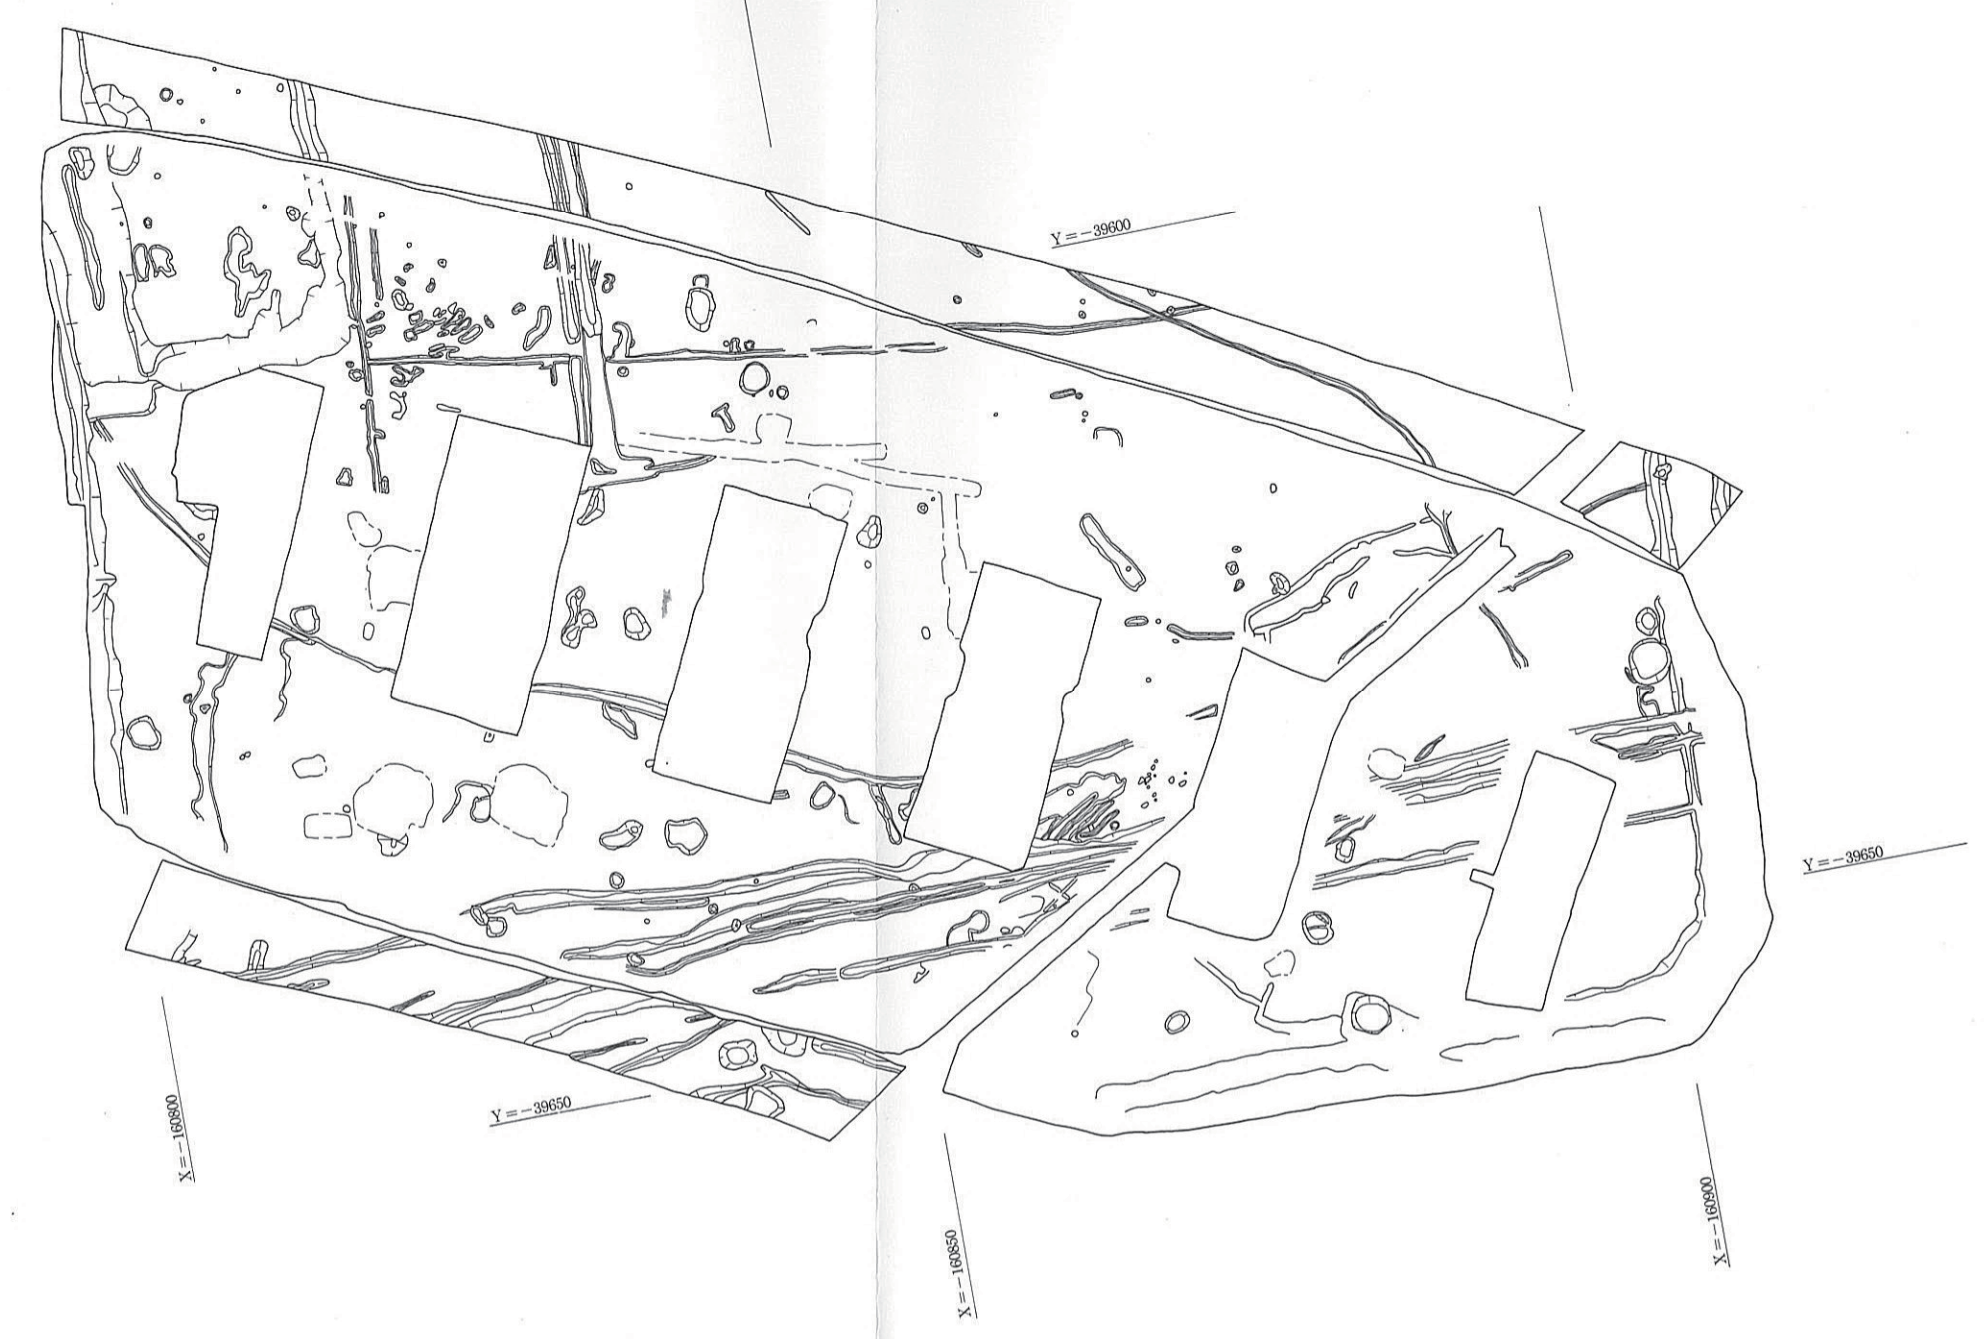

丹上遺跡 付図1 遺構全体図 北部 (1/500)

丹上遺跡 付図2 遺構全体図 中部 (1/500)

丹上遺跡 付図3 遺構全体図 南部 (1/500)

丹上遺跡 付図4 古墳時代遺構(赤)・飛鳥時代遺構(黒)(1/1000)

丹上遺跡 付図5 奈良・平安時代遺構 (1/1000)

丹上遺跡 付図6 中世遺構 (1/1000)

丹上遺跡 付図7 近世遺構 (1/1000)