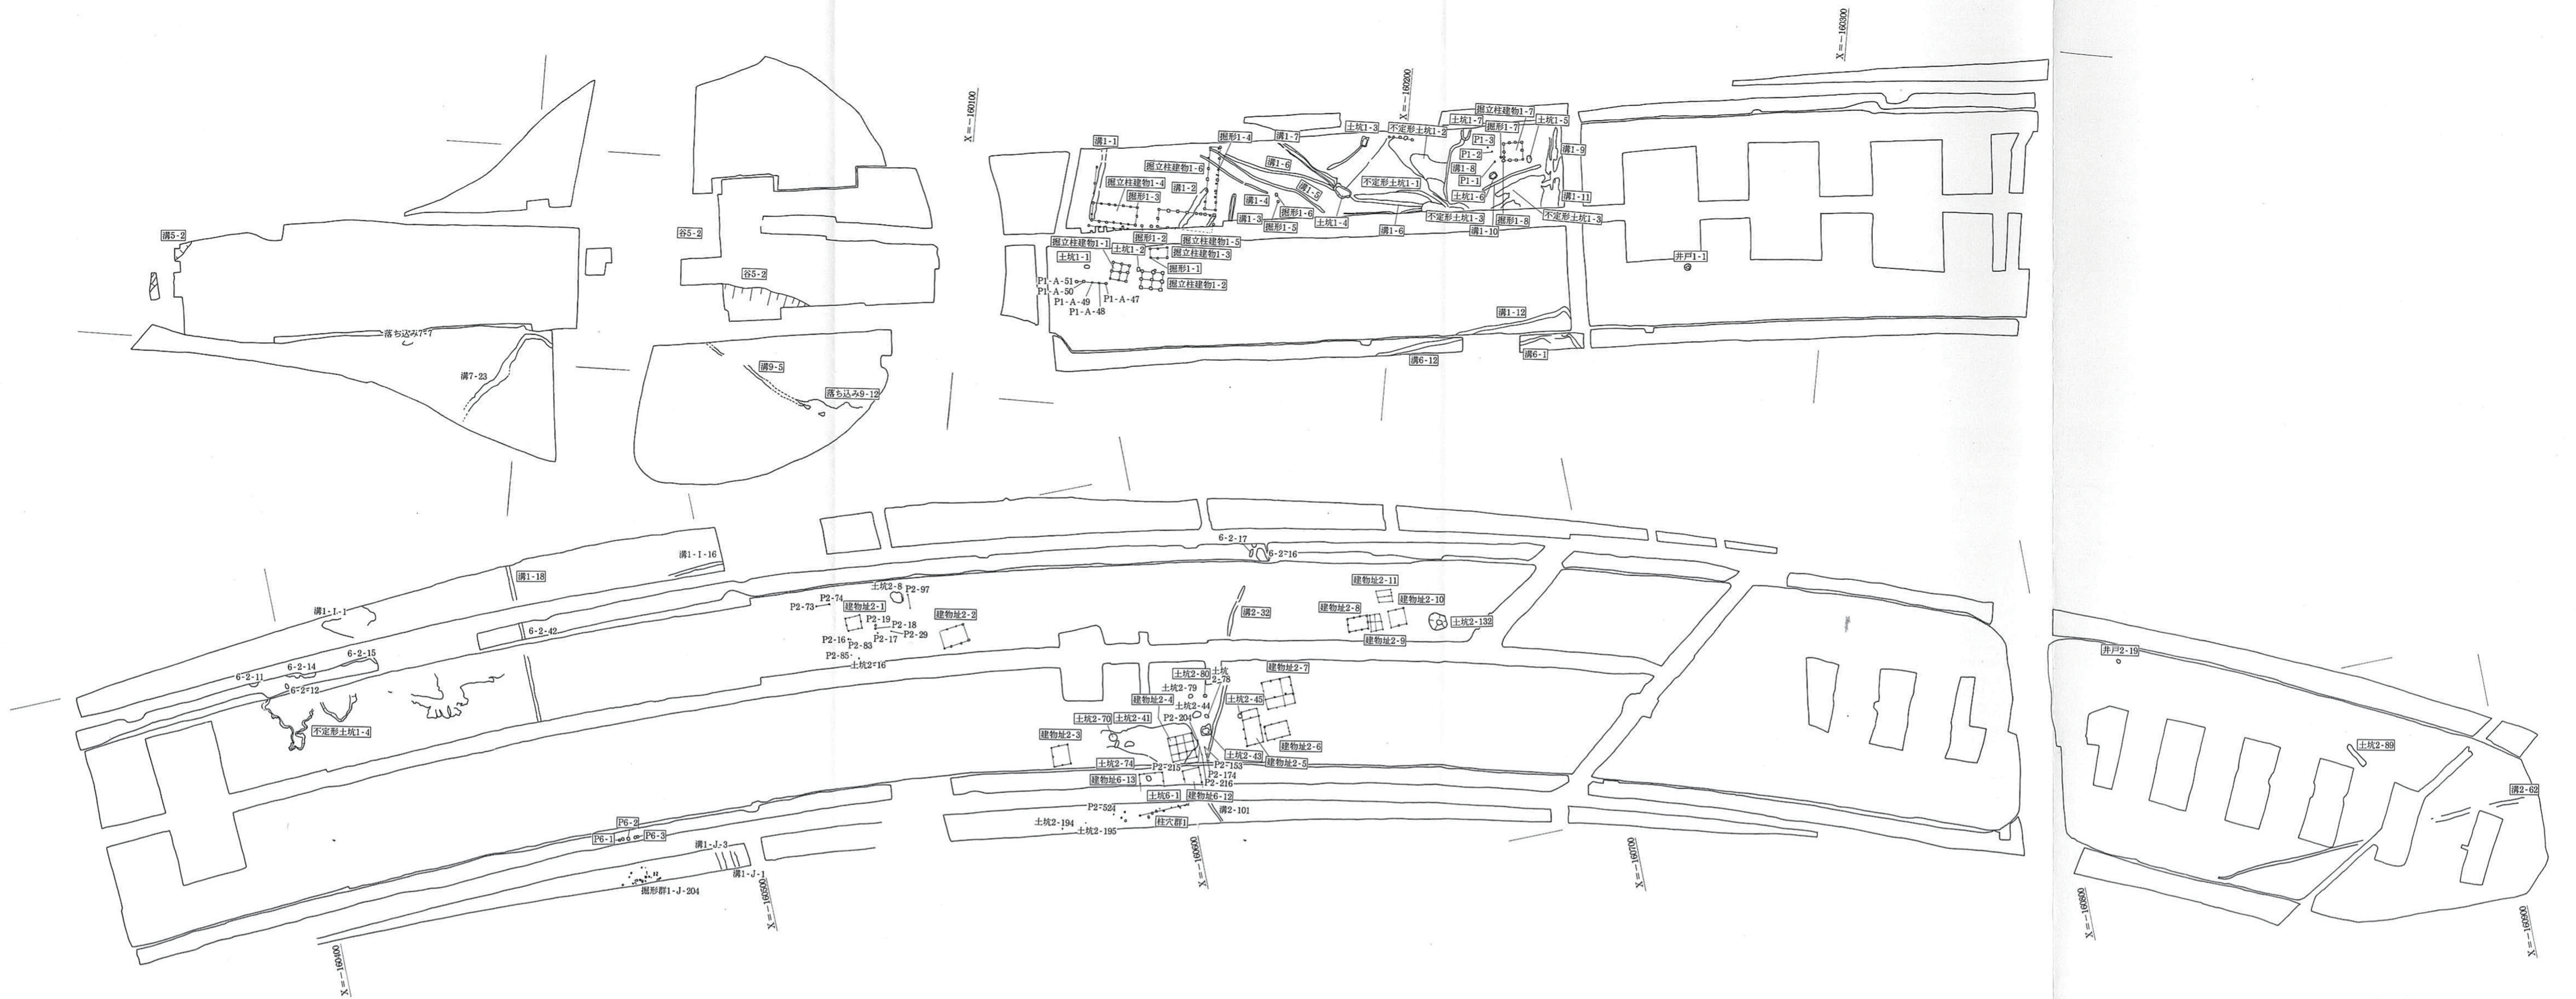

丹上遺跡 付図1 遺構全体図 北部 (1/500)

丹上遺跡 付図2 遺構全体図 中部 (1/500)

丹上遺跡 付図3 遺構全体図 南部 (1/500)

丹上遺跡 付図4 古墳時代遺構(赤)・飛鳥時代遺構(黒)(1/1000)

丹上遺跡 付図5 奈良・平安時代遺構 (1/1000)

丹上遺跡 付図6 中世遺構 (1/1000)

丹上遺跡 付図7 近世遺構 (1/1000)