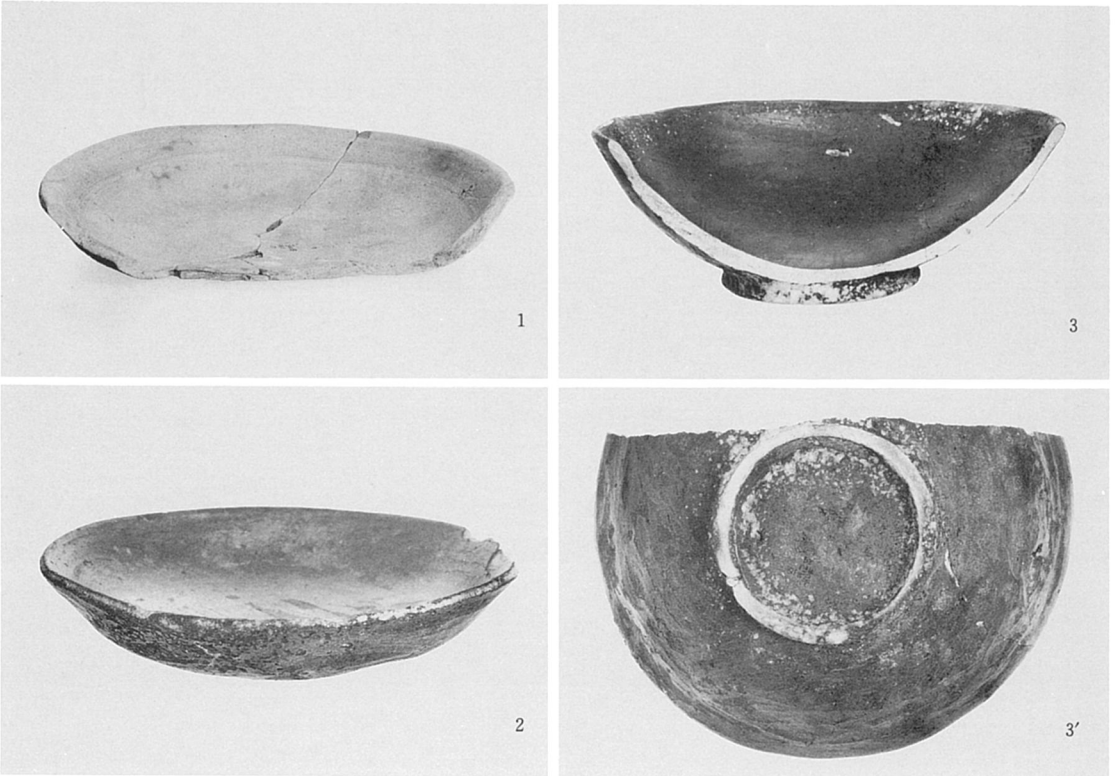

a. 7区(左)・8区(右) 全景 (左上が東。左下が3区)

b. 7区全景 (北東から)

a. 8区全景（北西から）

b. 9区全景（北東から）

a. 床土層。青磁碗(1)、常滑甕(2)、瓦器皿(3)、碗(4)、ねり鉢(5)、須恵器(6・7)、弥生土器(8)

b. 土坑1。黒色土器碗(1・2)、土師器鍋(3)

a. 瓦器碗(1・3)、土師器小皿(2・4)、中皿(5)

b. 土師器中皿(1)、瓦器小皿(2)、碗(3)

a. 瓦器碗(1・2)

a. 井戸枳転用曲物桶(1~5)

b. 焦げた穴を板で補修した曲物桶底板

a. 墨書痕跡のある補修板(表・裏)(赤外線写真)

b. 曲物桶5にあった墨書

a. 井戸1。野バラ(1)、松(2・3)、葦(4・5)、ドングリ(6)、桜(7)、竹(8)、お箸(9)、刻み入りの棒(10)

b. 井戸2。土師器鍋(1)、弥生土器(2)。ピット7。土師器羽釜(3)

a. 床土層。羽釜(1)、すり鉢(2)、平瓦(3)

b. 溝1。弥生土器壺

c. 溝1。弥生土器鉢(1)、高杯(2)、甕(3~5)、生駒西麓産の甕(6・7)、壺(8)

a. 弥生土器(1)、須恵器(2~4)、土師器小皿(5)、瓦器小皿(6)、片口鉢(7)

b. 東播ねり鉢(1~3)、土師器(4)、磁器(5~7)、染め付け茶碗(8)

a. 弥生土器(1~3)、土師器甕?(4・5)、皿(6)、把手(7)、フイゴの羽口(8~10)

b. 白磁(1)、青磁(2~6)、瓦質甕(7)、土師器羽釜(8)、ねり鉢(9)、常滑甕(10)