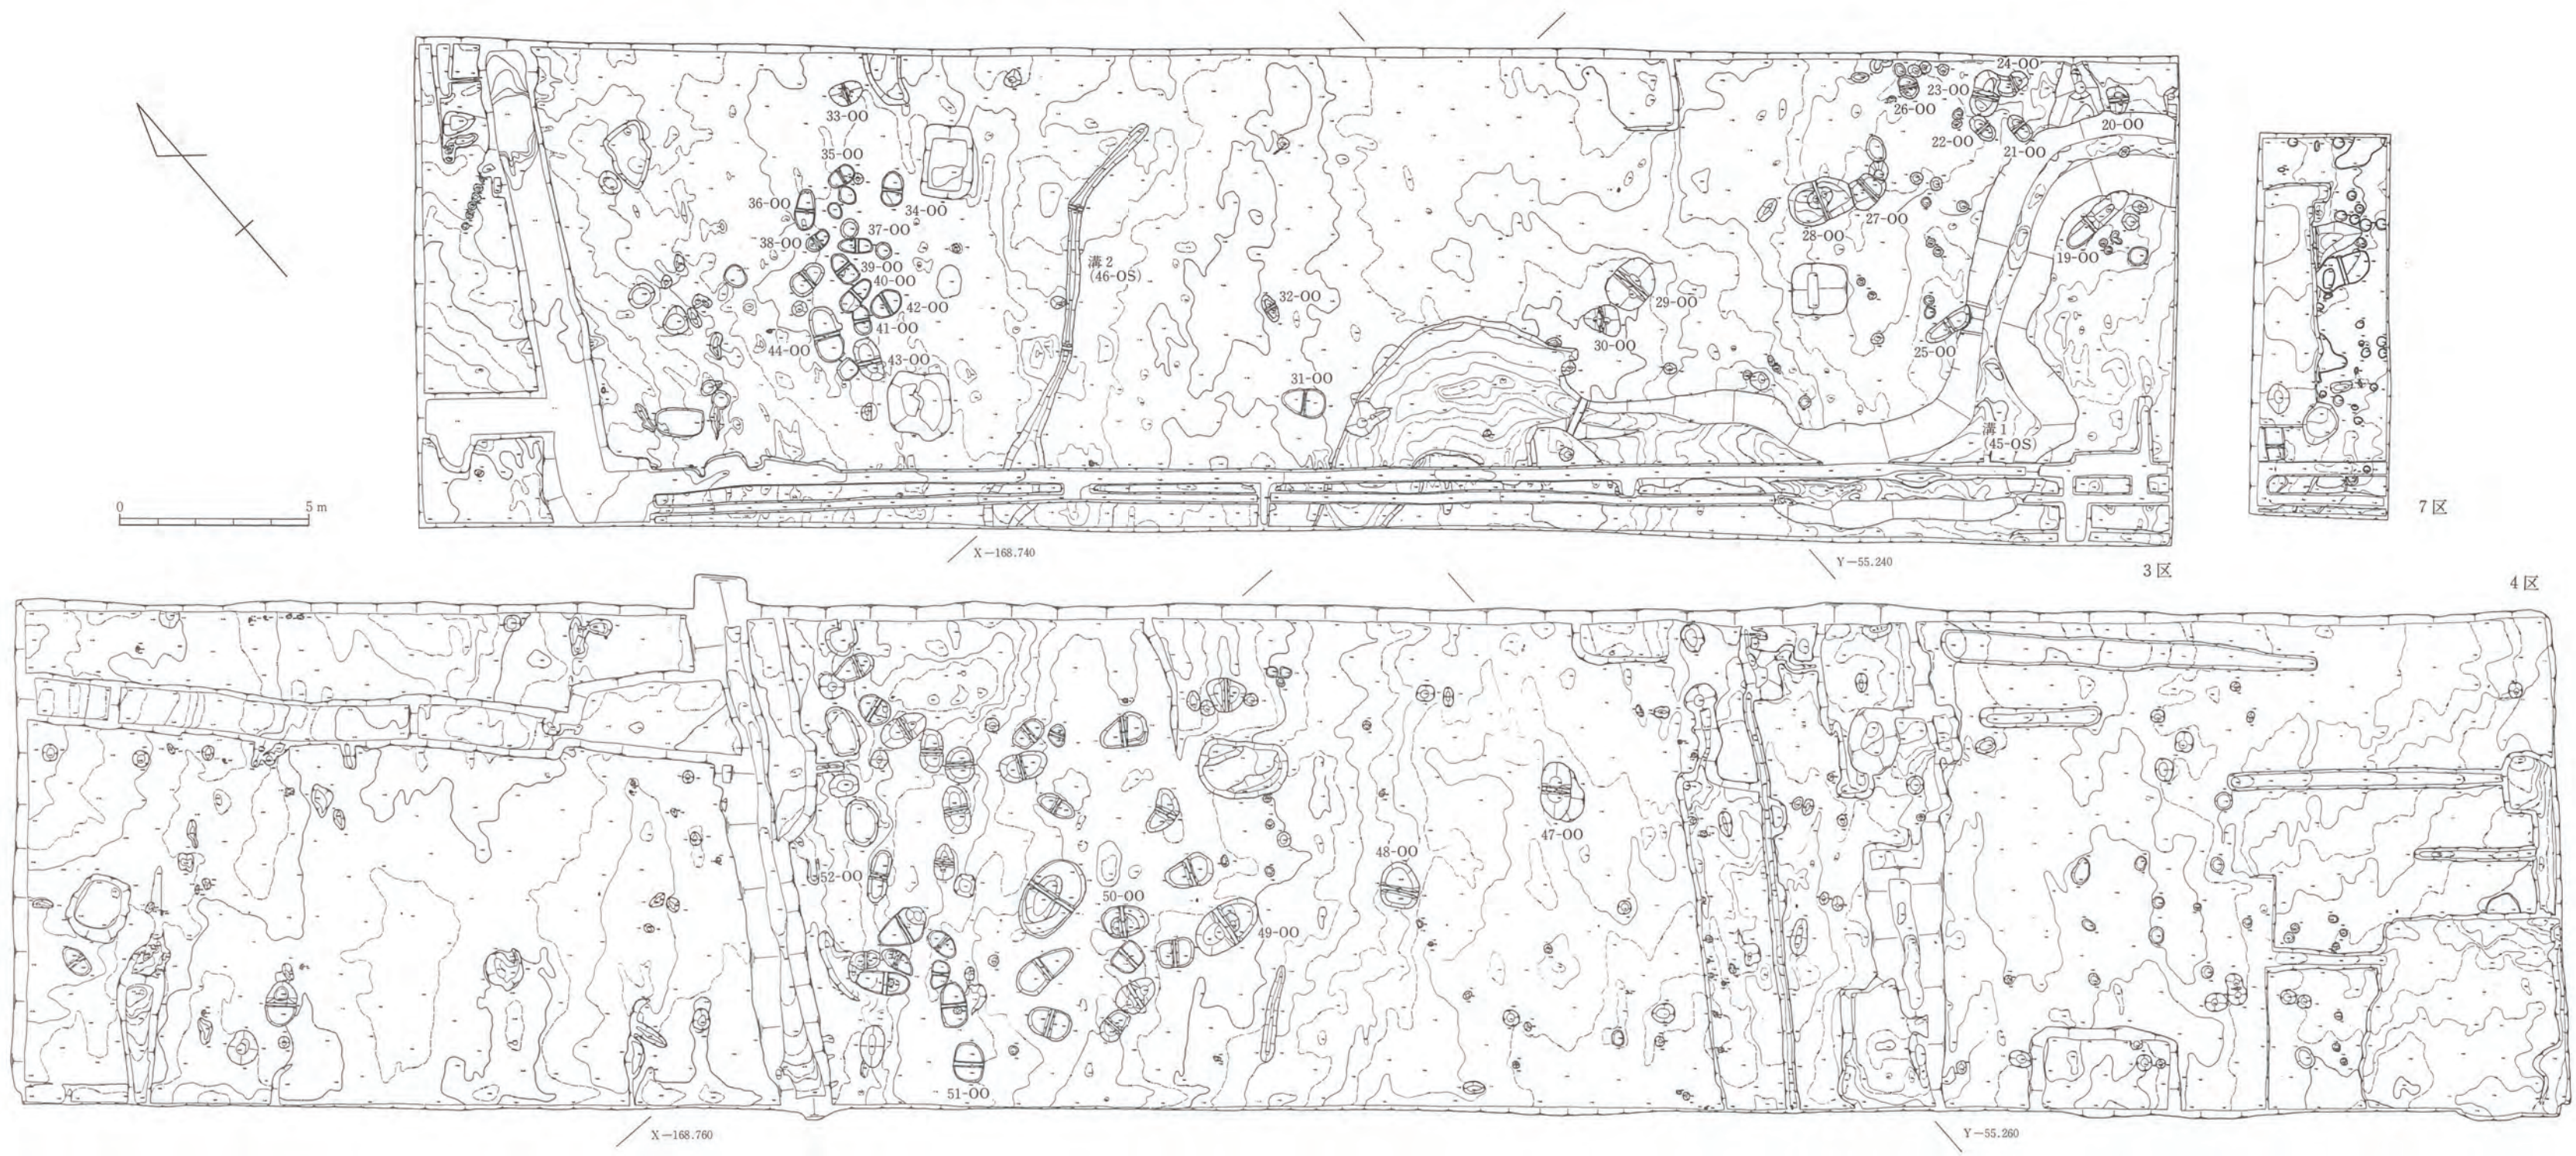

付图 1. 3区·4区平面图