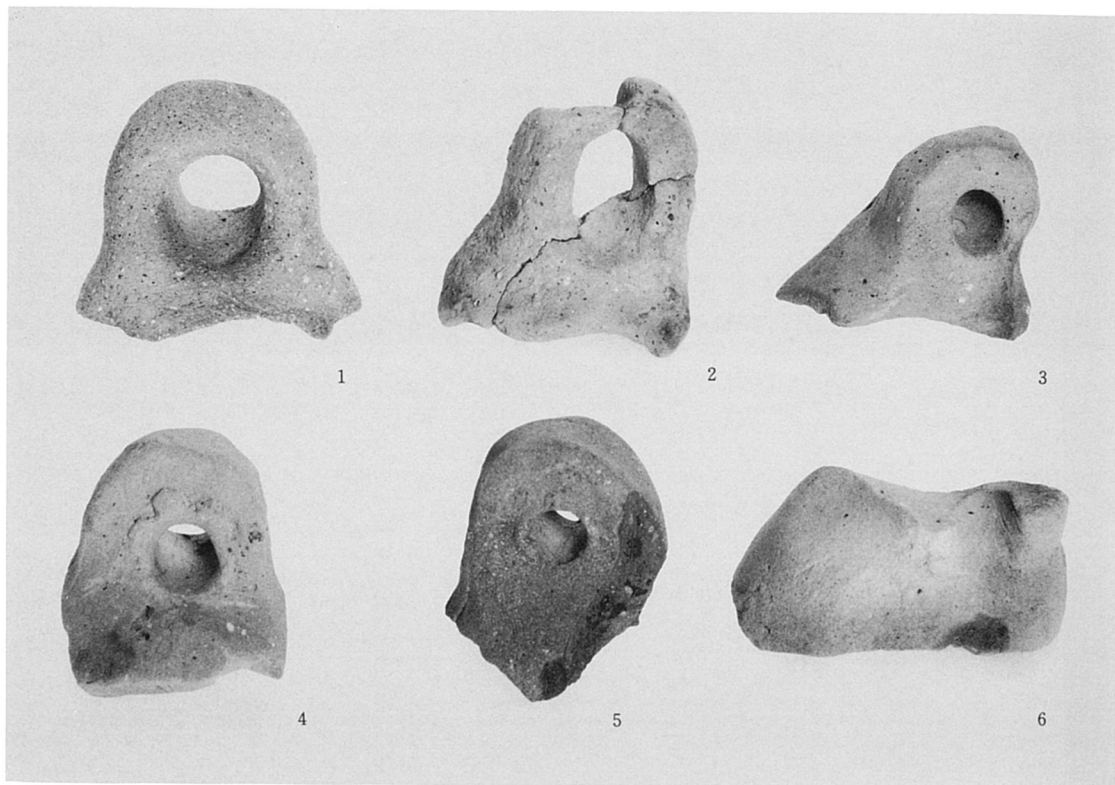

a. 土師器イイダコ壺(1・2)、須恵器イイダコ壺(3～6)