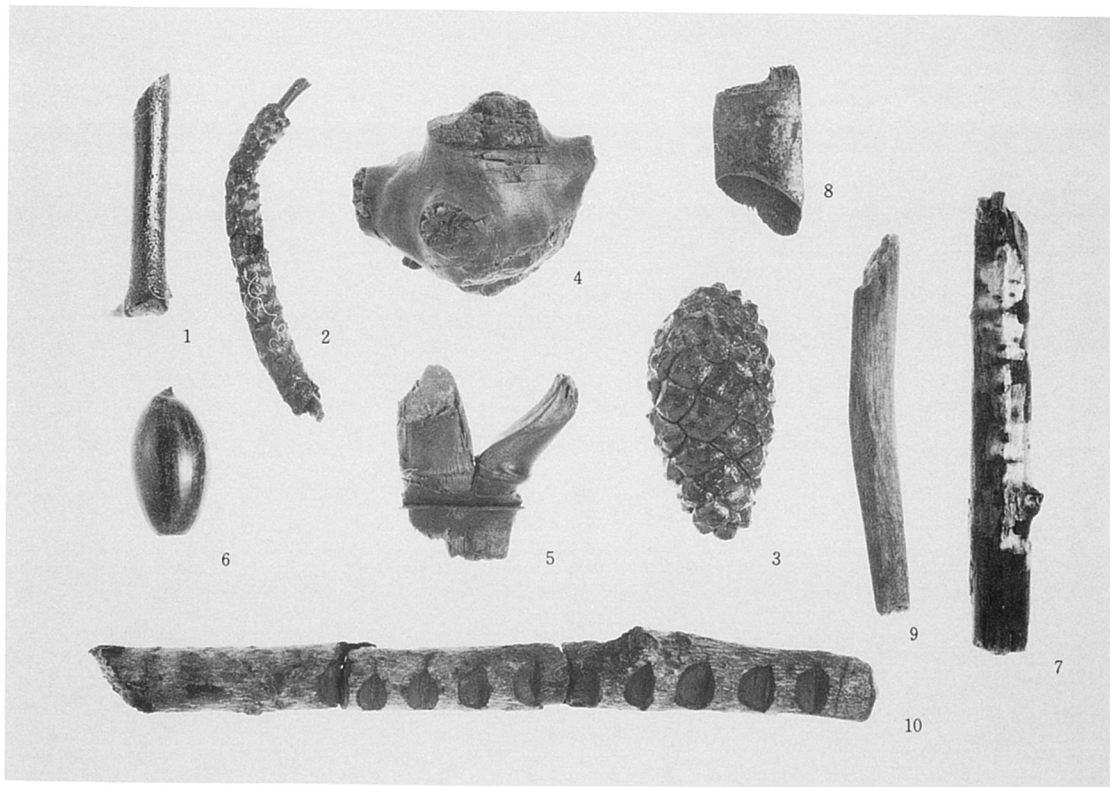

a. 瓦器碗(1・2)

a. 井戸枳転用曲物桶(1~5)

b. 焦げた穴を板で補修した曲物桶底板

a. 墨書痕跡のある補修板(表・裏)(赤外線写真)

b. 曲物桶5にあった墨書

a. 井戸1。野バラ(1)、松(2・3)、葦(4・5)、ドングリ(6)、桜(7)、竹(8)、お箸(9)、刻み入りの棒(10)

b. 井戸2。土師器鍋(1)、弥生土器(2)。ピット7。土師器羽釜(3)

a. 床土層。羽釜(1)、すり鉢(2)、平瓦(3)

b. 溝1。弥生土器壺

c. 溝1。弥生土器鉢(1)、高杯(2)、甕(3~5)、生駒西麓産の甕(6・7)、壺(8)

a. 弥生土器(1)、須恵器(2~4)、土師器小皿(5)、瓦器小皿(6)、片口鉢(7)

b. 東播ねり鉢(1~3)、土師器(4)、磁器(5~7)、染め付け茶碗(8)

a. 弥生土器(1~3)、土師器甕?(4・5)、皿(6)、把手(7)、フイゴの羽口(8~10)

b. 白磁(1)、青磁(2~6)、瓦質甕(7)、土師器羽釜(8)、ねり鉢(9)、常滑甕(10)