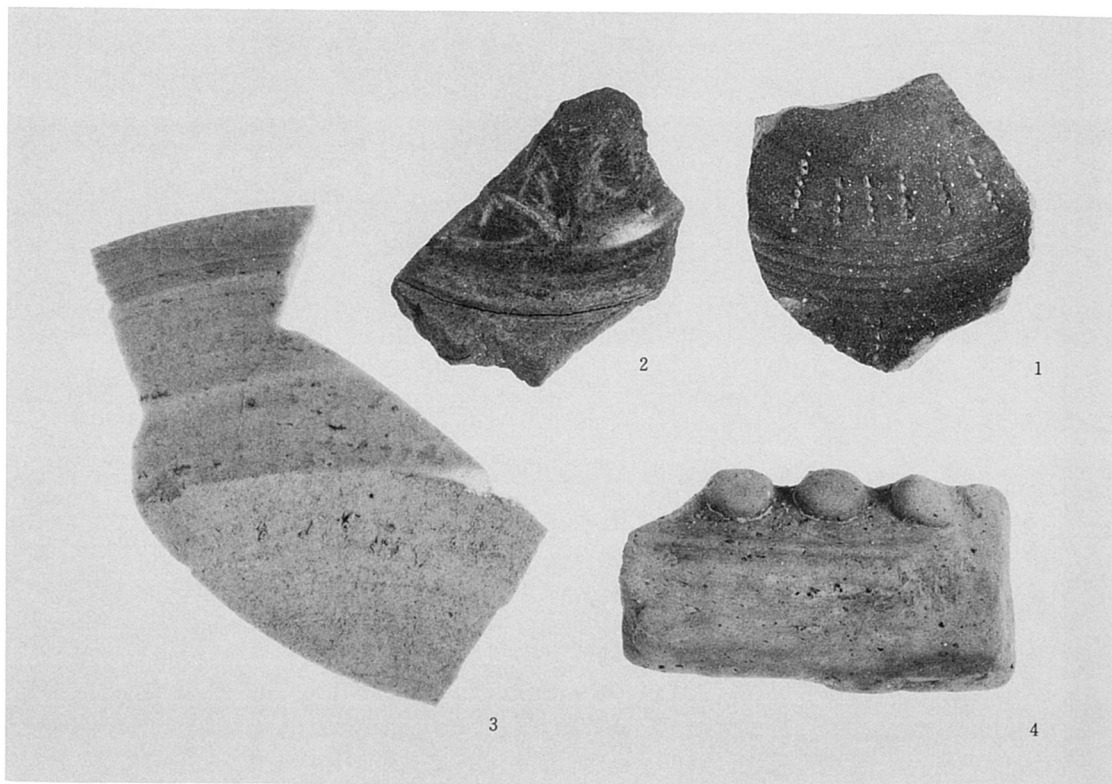

a. 床土層。平瓦(1~3)、不明瓦(4)

b. 包含層。古墳時代の須恵器(1~4)、奈良時代の須恵器(5~9)

a. 床土層。白磁(1)、青磁(3~6)、青白磁合子身(7)

b. 床土層。黒色土器碗(1)、灰釉皿(2)、土師器羽釜(3)、三足(4)、ねり鉢(5)

c. 床土層。須恵器杯

d. 包含層。須恵器杯蓋

a. 須恵器蓋(1)、緑釉高杯(2)、青磁碗(3)、軒平瓦(4)

b. 須恵器甕(1~3)、糸切り痕のある瓦器小皿(4)