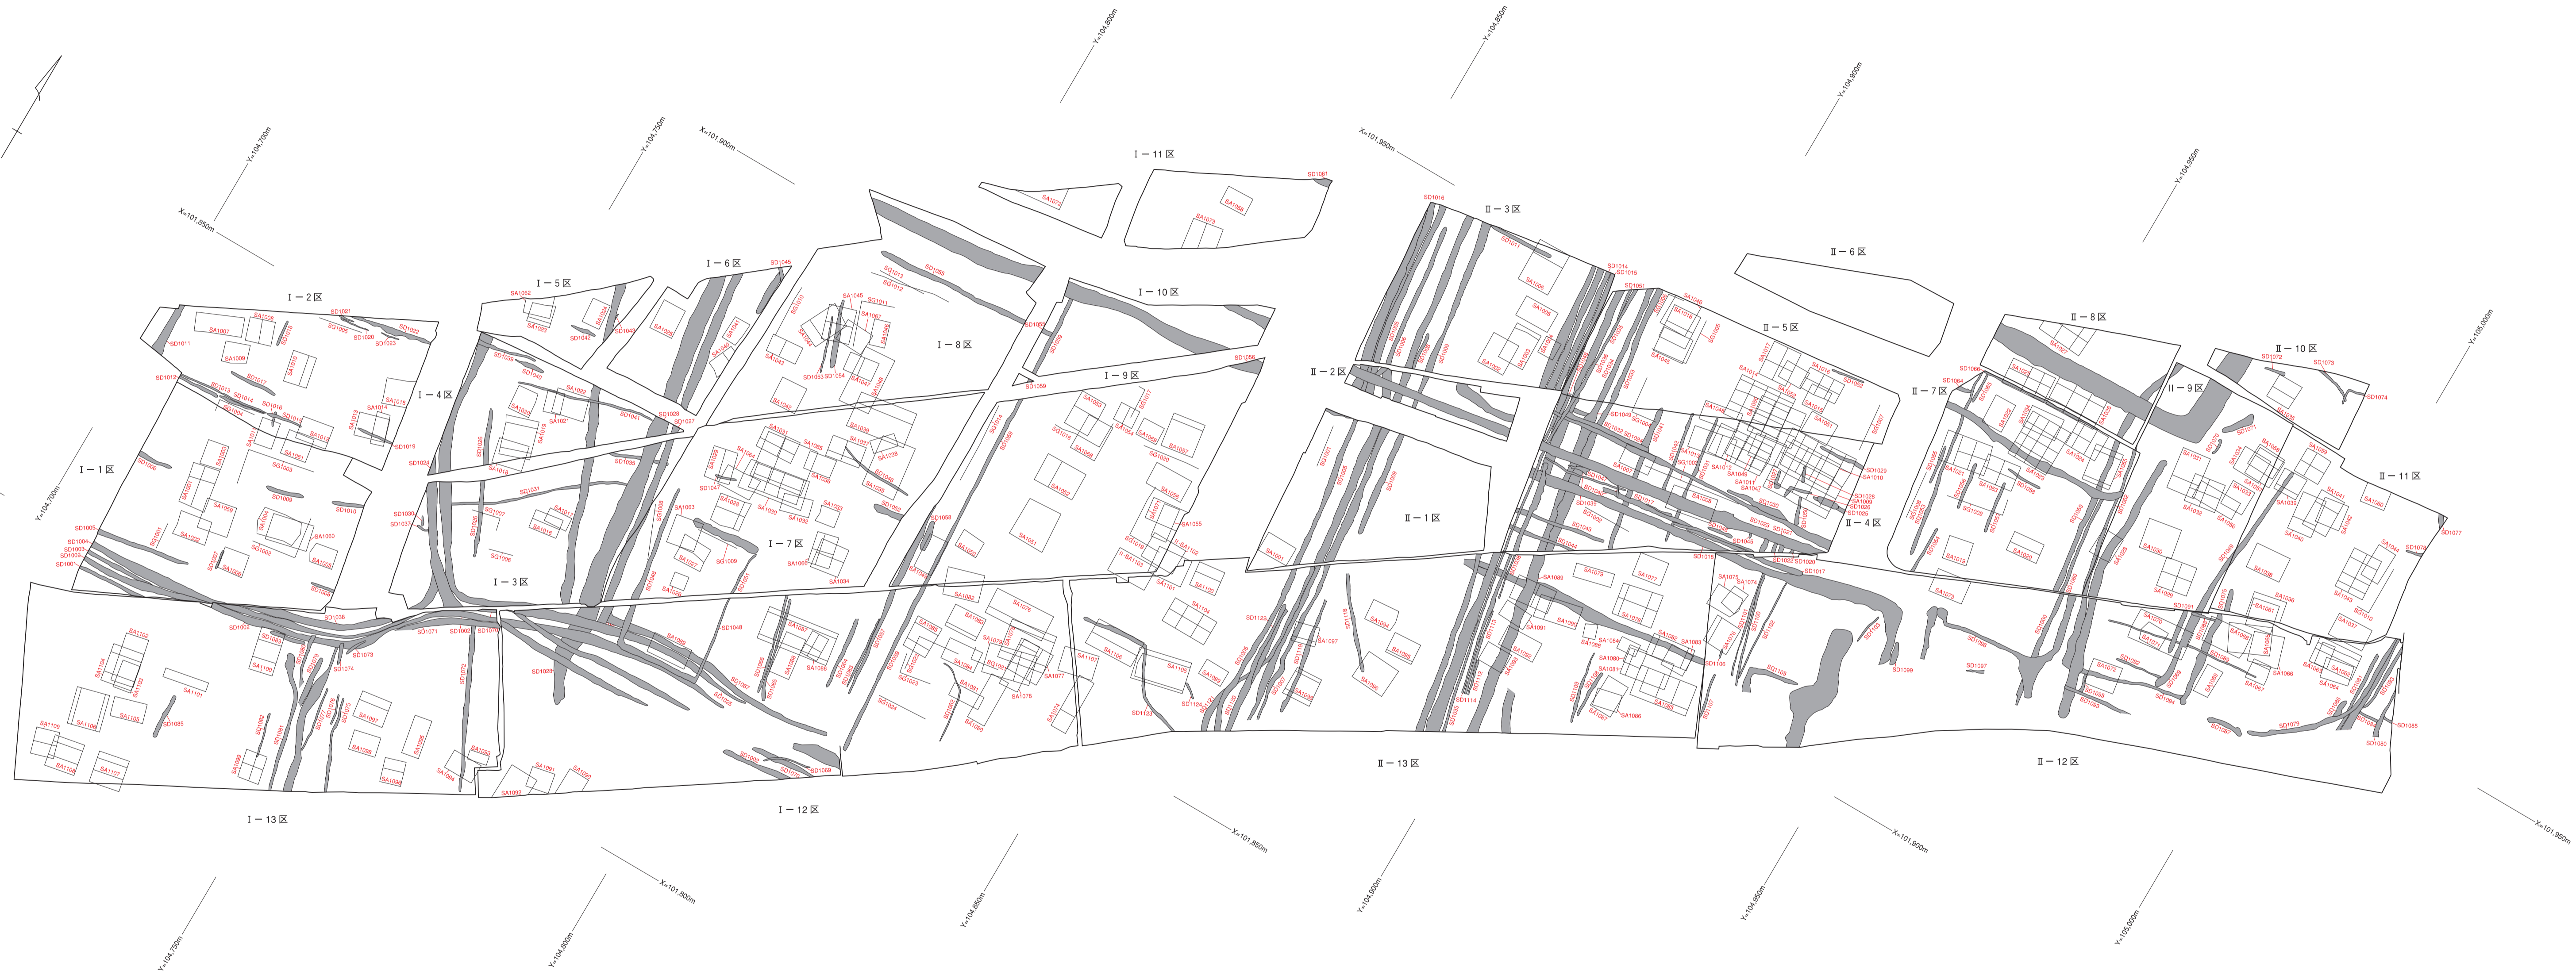

付図1 宮ノ本遺跡 I・II地区 第1遺構面 全体図

付図2 宮ノ本遺跡I地区 第1遺構面 遺構配置図

付図3 宮ノ本遺跡Ⅱ地区 第1遺構面 遺構配置図

付図4 宮ノ本遺跡 I-12区 第1遺構面 遺構配置図

付図5 宮ノ本遺跡 I-13区 第1遺構面 遺構配置図

付図6 宮ノ本遺跡Ⅱ-12区 第1遺構面 遺構配置図

付図7 宮ノ本遺跡Ⅱ-13区 第1遺構面 遺構配置図

付図8 宮ノ本遺跡Ⅰ・Ⅱ地区 第1遺構面 SA・SG・SD配置図