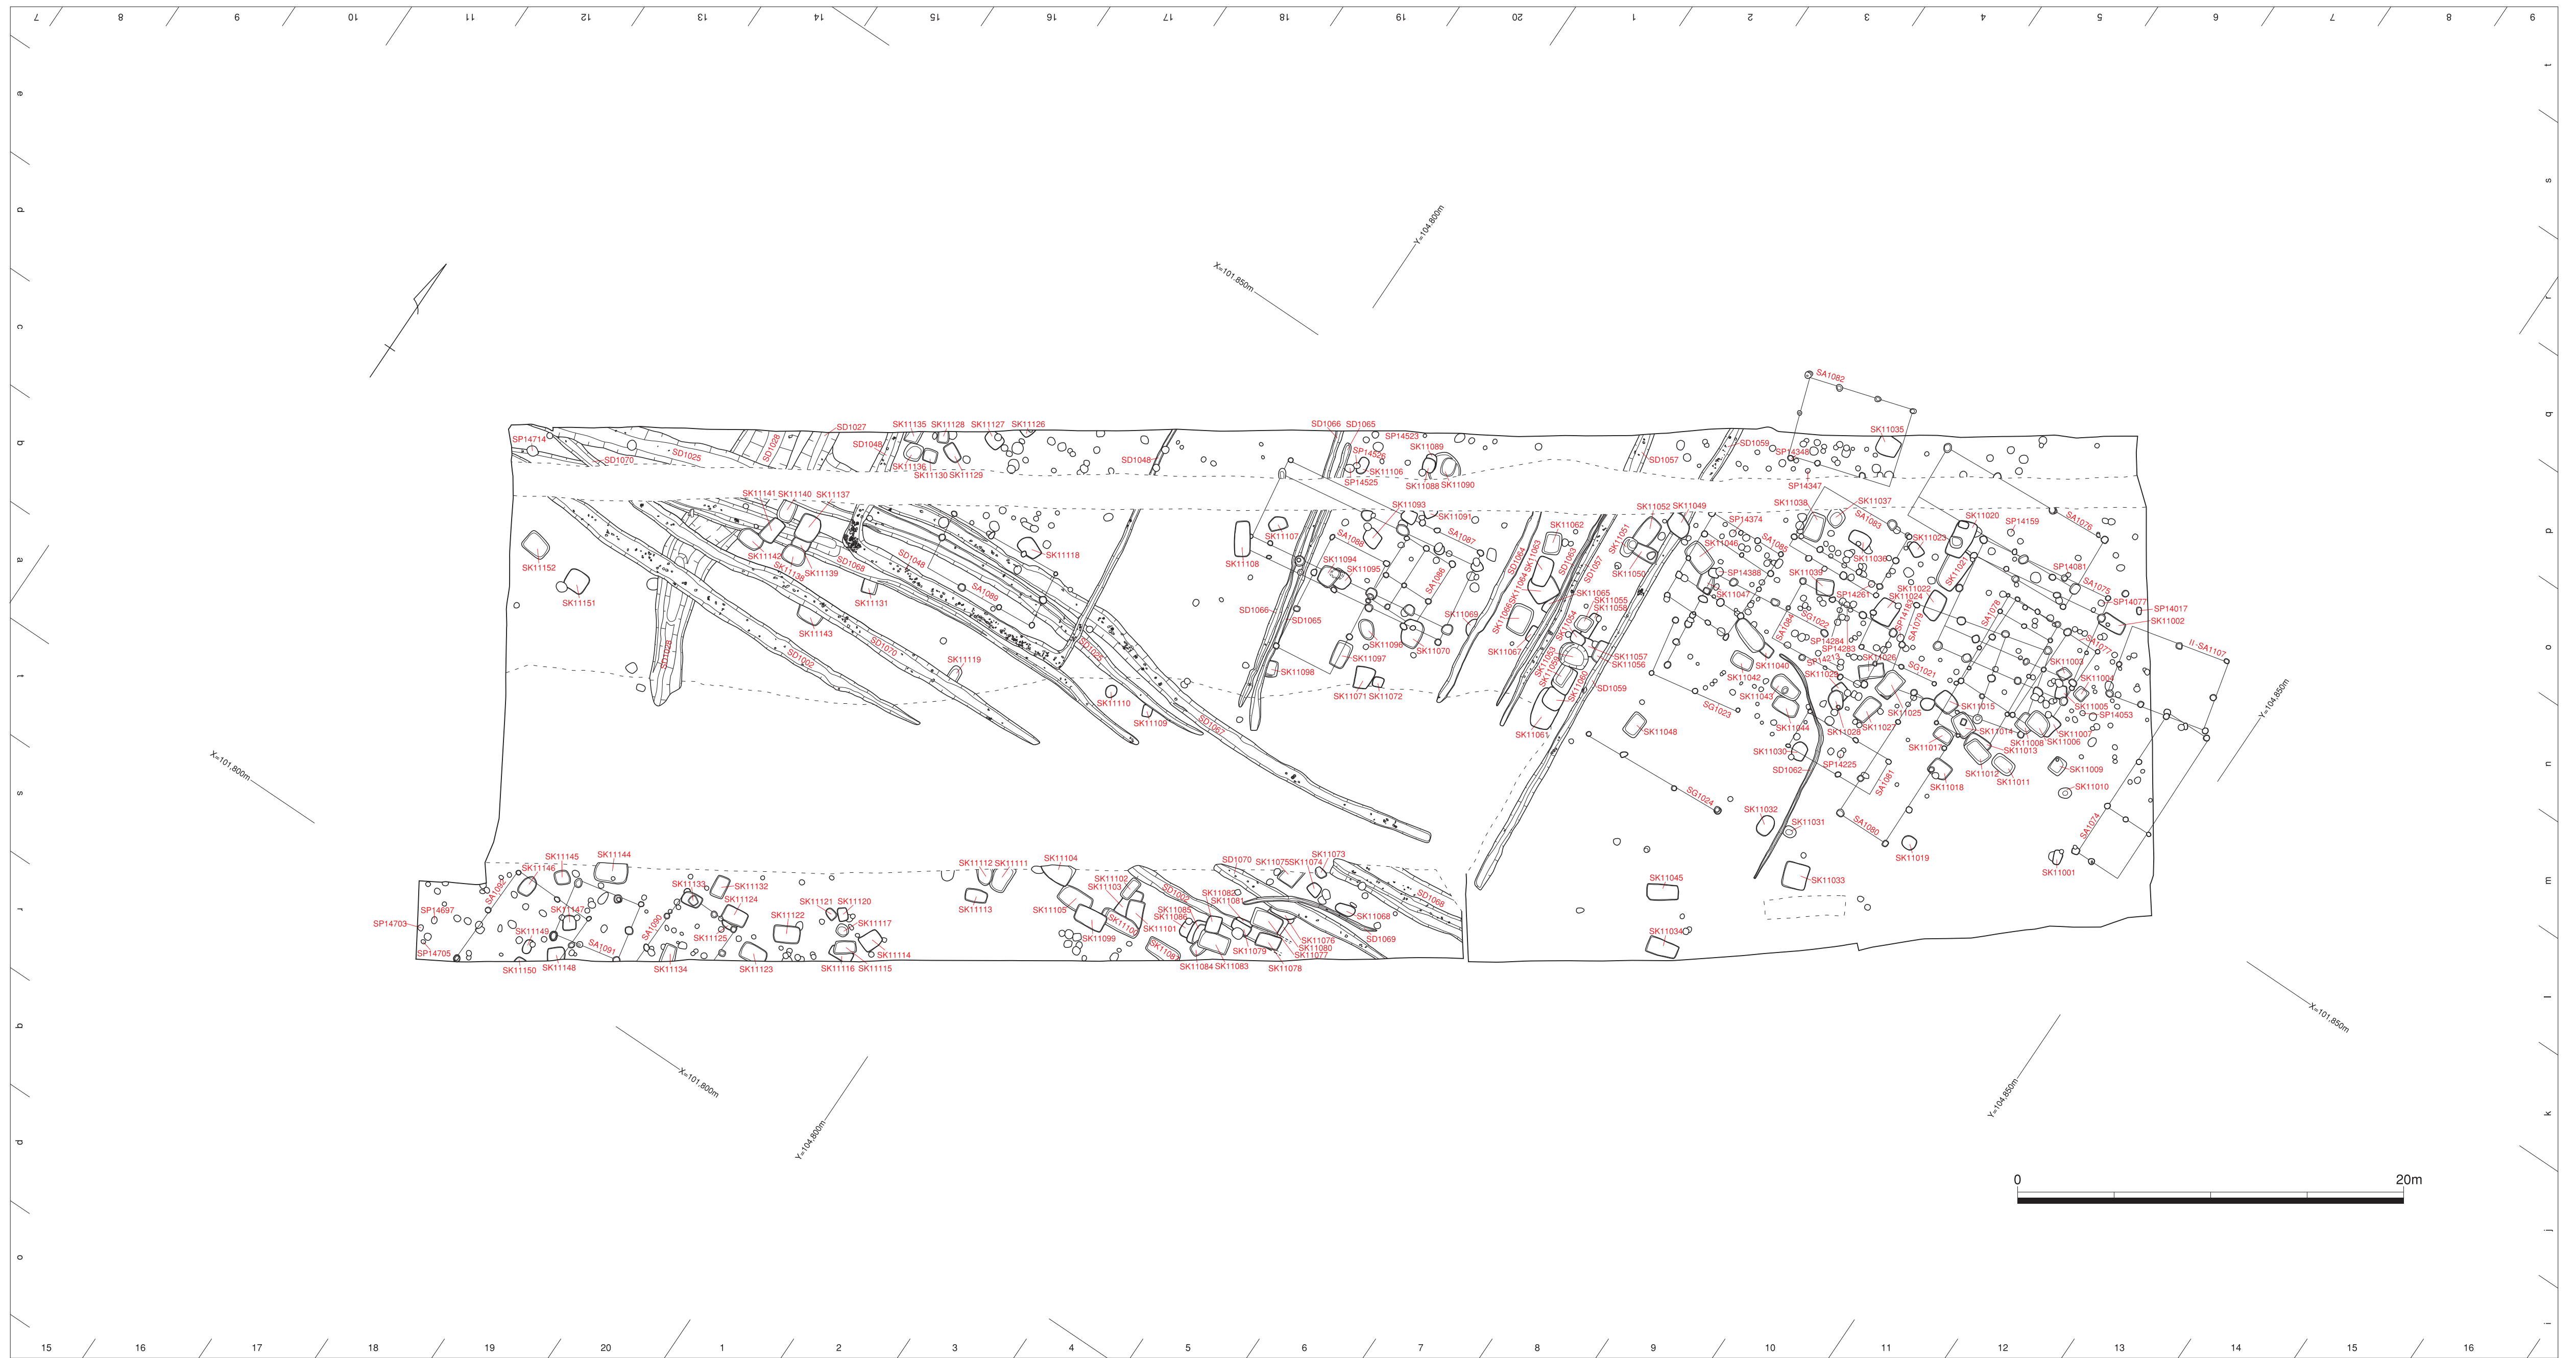

付図1 宮ノ本遺跡 I・II地区 第1遺構面 全体図

付図2 宮ノ本遺跡I地区 第1遺構面 遺構配置図

付図3 宮ノ本遺跡Ⅱ地区 第1遺構面 遺構配置図

付図4 宮ノ本遺跡 I-12区 第1遺構面 遺構配置図

付図5 宮ノ本遺跡 I-13区 第1遺構面 遺構配置図

付図6 宮ノ本遺跡Ⅱ-12区 第1遺構面 遺構配置図

付図7 宮ノ本遺跡Ⅱ-13区 第1遺構面 遺構配置図

付図8 宮ノ本遺跡Ⅰ・Ⅱ地区 第1遺構面 SA・SG・SD配置図