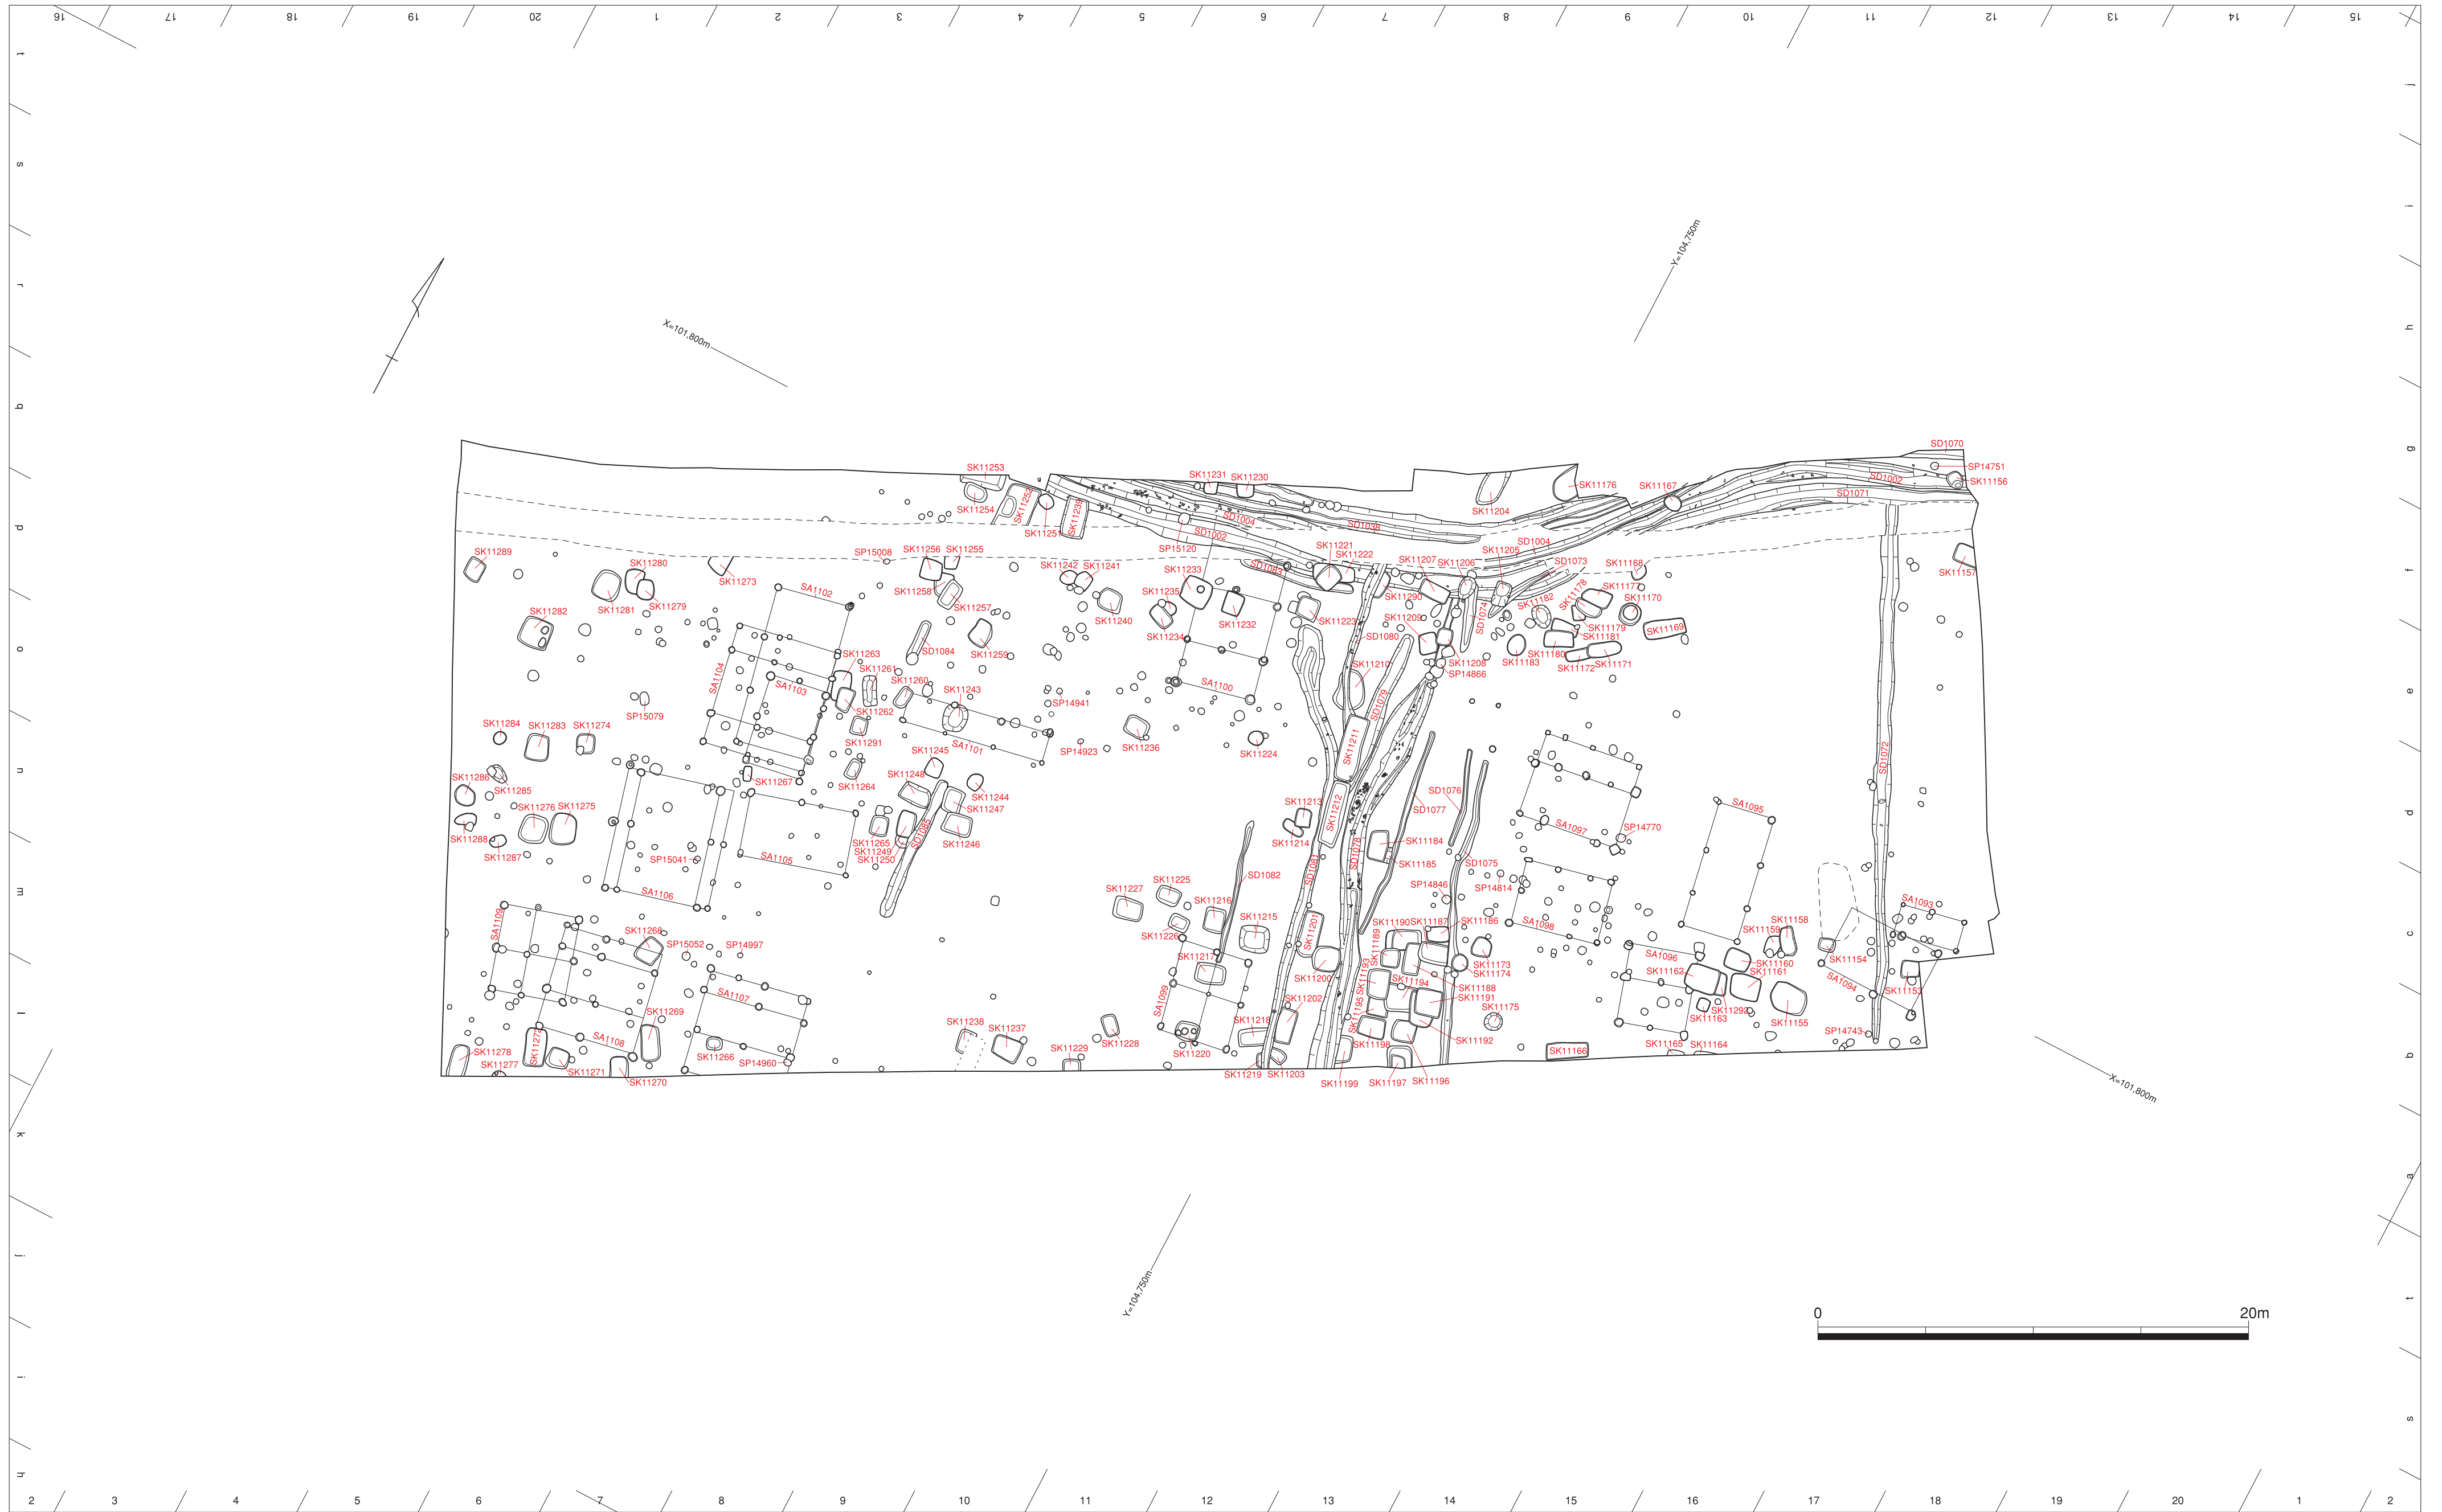

付図1 宮ノ本遺跡 I・II地区 第1遺構面 全体図

付図2 宮ノ本遺跡I地区 第1遺構面 遺構配置図

付図3 宮ノ本遺跡Ⅱ地区 第1遺構面 遺構配置図

付図4 宮ノ本遺跡 I-12区 第1遺構面 遺構配置図

付図5 宮ノ本遺跡 I-13区 第1遺構面 遺構配置図

付図6 宮ノ本遺跡Ⅱ-12区 第1遺構面 遺構配置図

付図7 宮ノ本遺跡Ⅱ-13区 第1遺構面 遺構配置図

付図8 宮ノ本遺跡Ⅰ・Ⅱ地区 第1遺構面 SA・SG・SD配置図