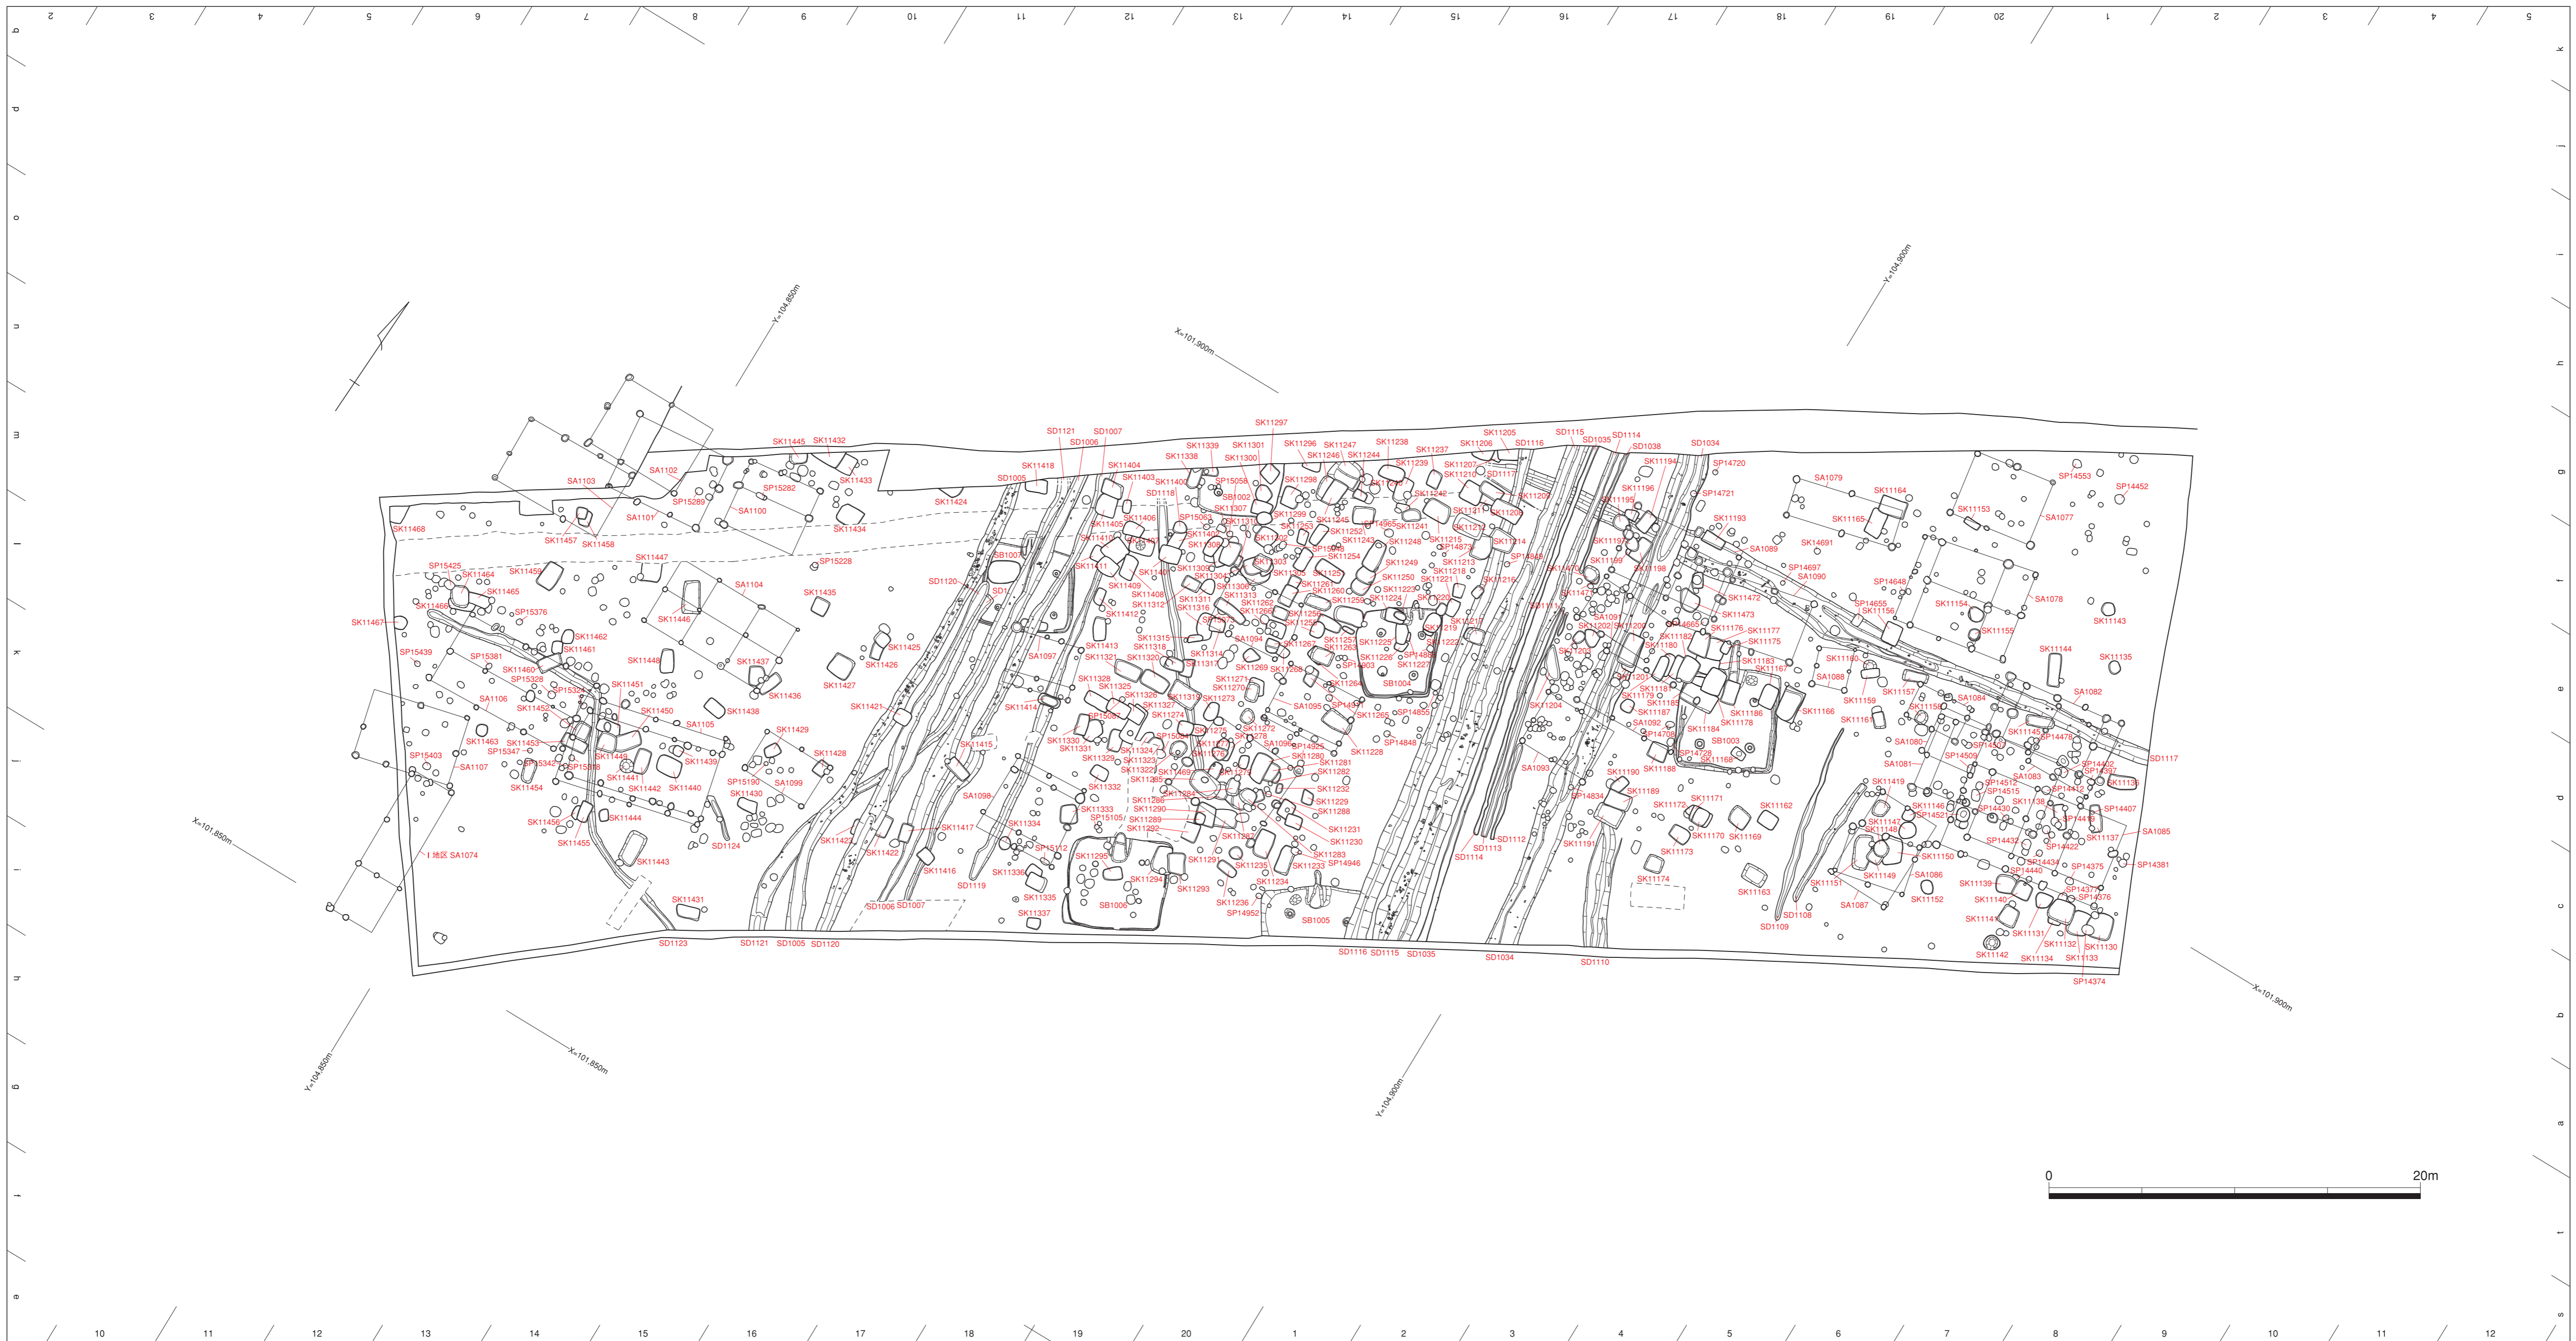

付図1 宮ノ本遺跡 I・II地区 第1遺構面 全体図

付図2 宮ノ本遺跡I地区 第1遺構面 遺構配置図

付図3 宮ノ本遺跡Ⅱ地区 第1遺構面 遺構配置図

付図4 宮ノ本遺跡 I-12区 第1遺構面 遺構配置図

付図5 宮ノ本遺跡 I-13区 第1遺構面 遺構配置図

付図6 宮ノ本遺跡Ⅱ-12区 第1遺構面 遺構配置図

付図7 宮ノ本遺跡Ⅱ-13区 第1遺構面 遺構配置図

付図8 宮ノ本遺跡Ⅰ・Ⅱ地区 第1遺構面 SA・SG・SD配置図