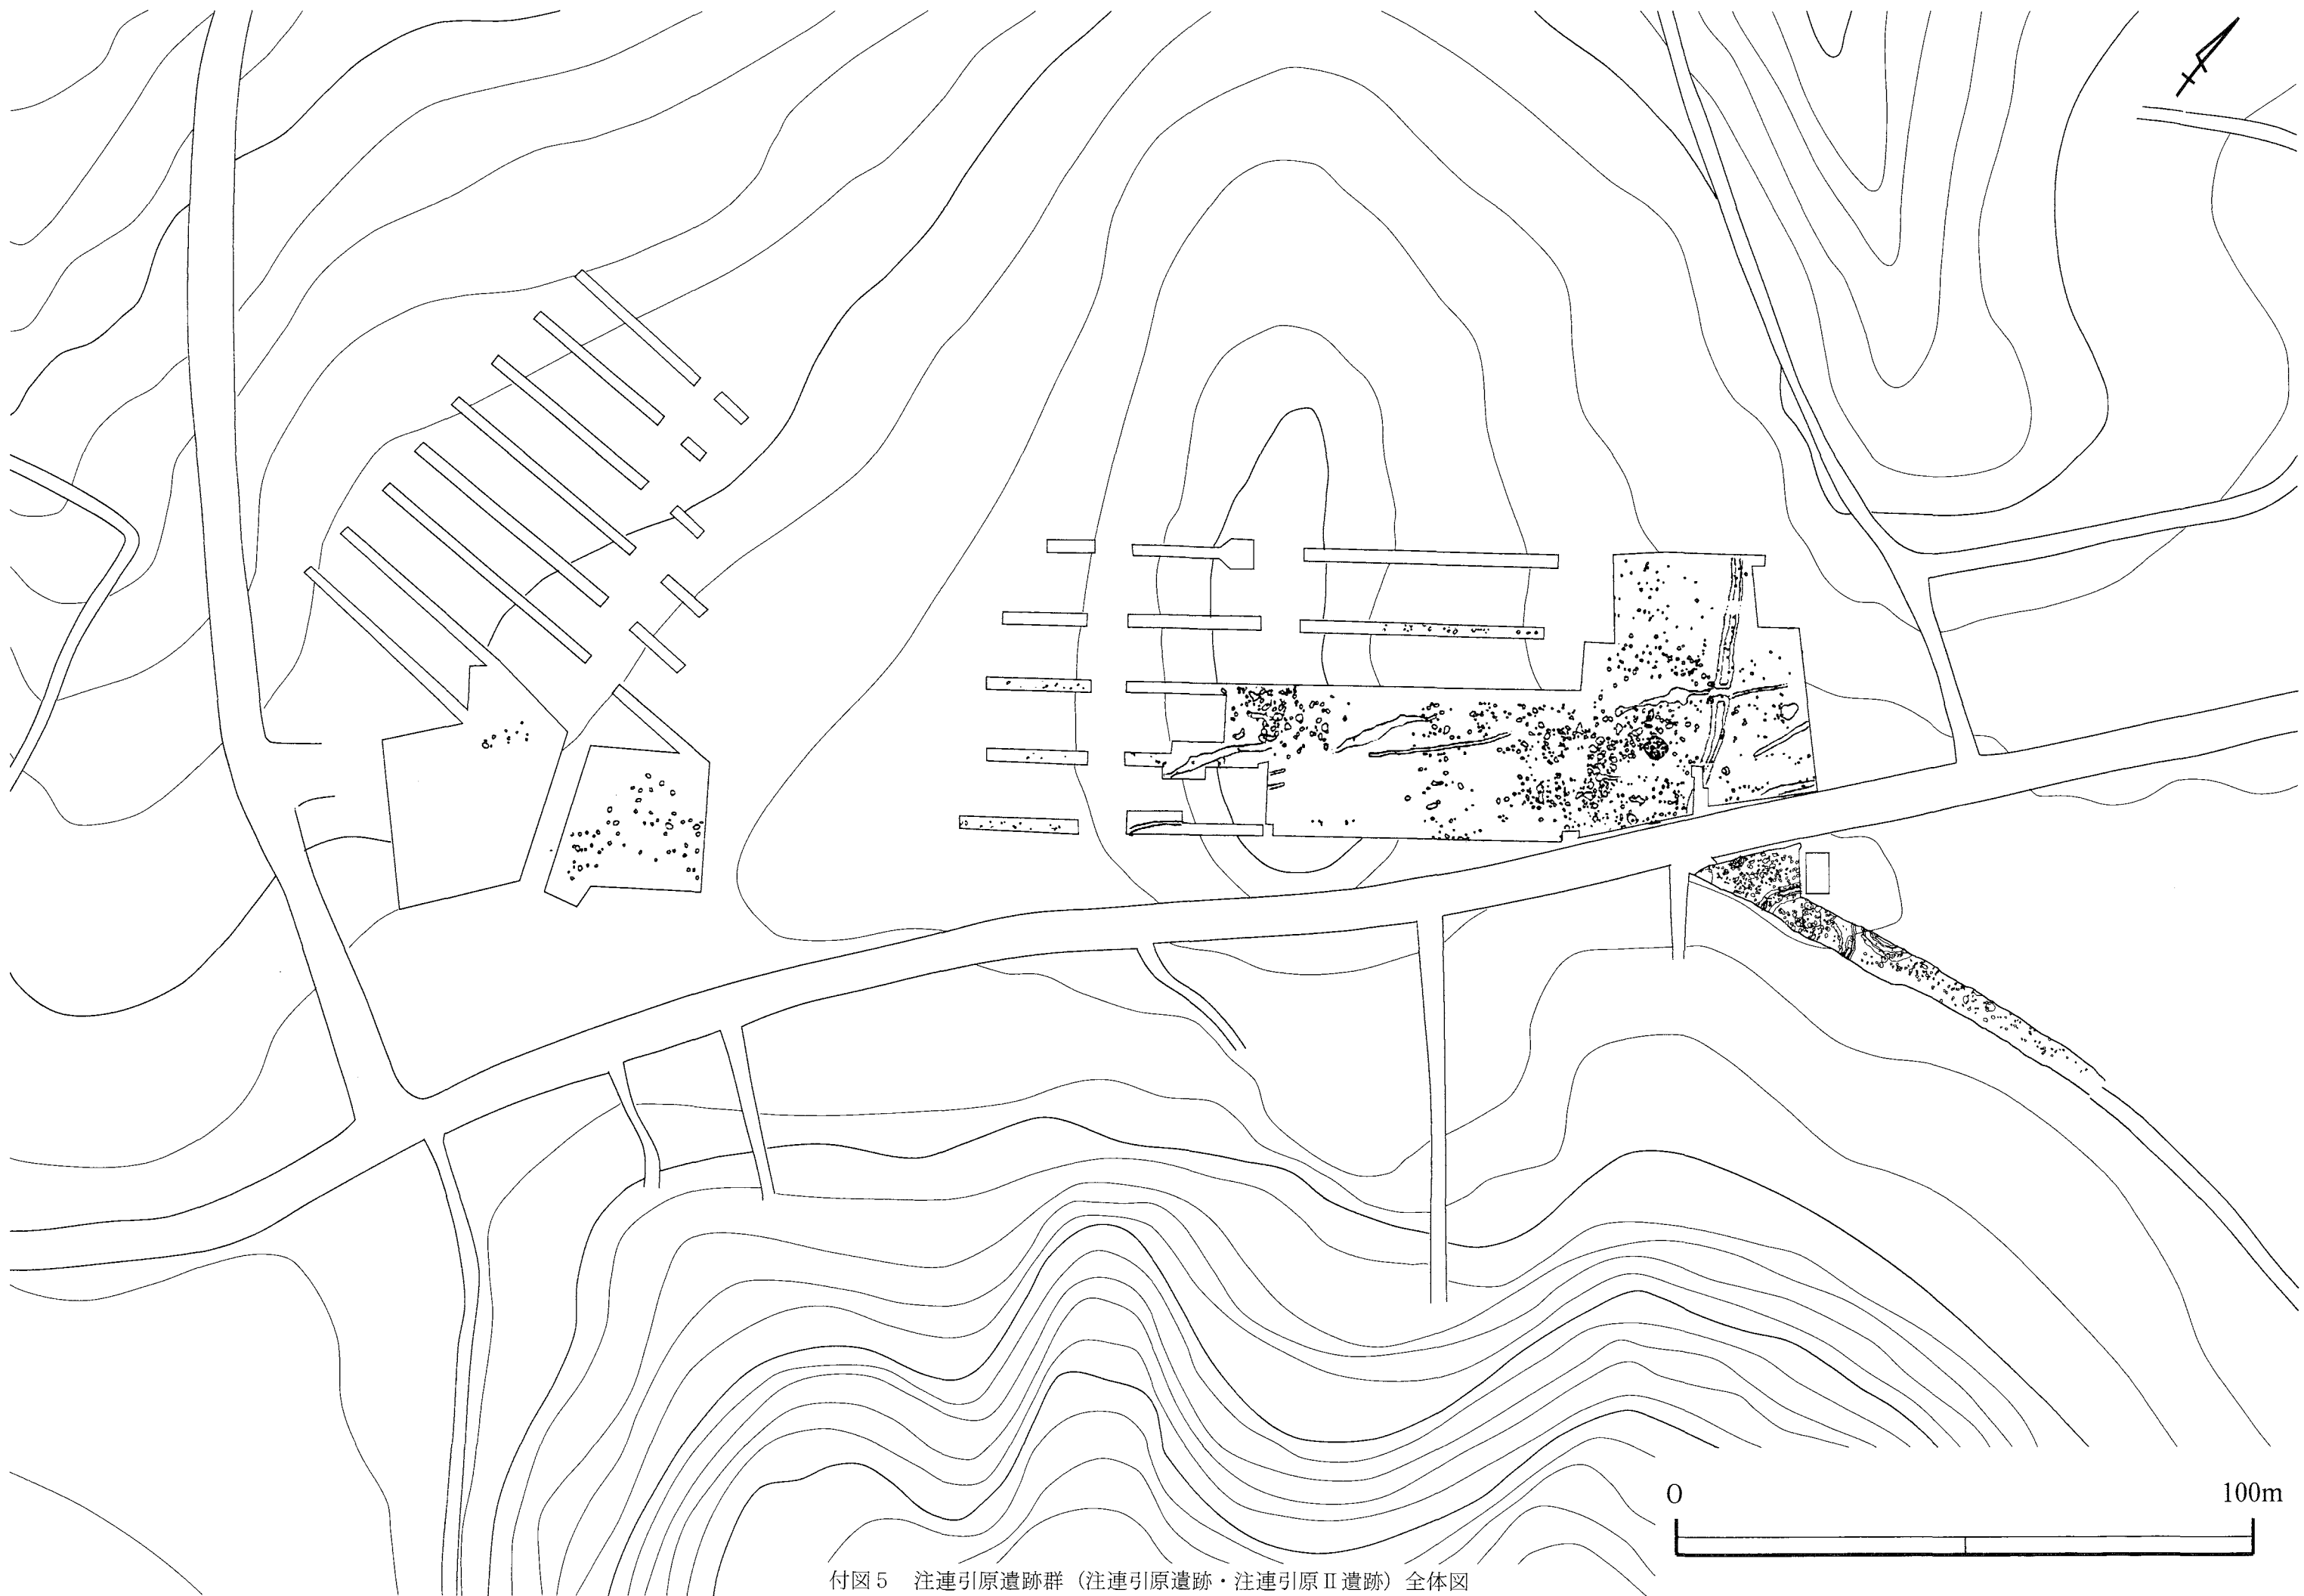

A区 全体图

B区 全体图

C区 全体图

付图1 大上遺跡全体图

土器分布

礫分布

石器分布

その他分布

付図2 大上遺跡C区遺物分布図

0m 8m

付図3 注連引原Ⅱ遺跡(2次)全体図

土器分布

礫分布

石器分布

その他分布

0 8m

付図4 注連引原Ⅱ遺跡(2次)遺物分布図

付図5 注連引原遺跡群（注連引原遺跡・注連引原Ⅱ遺跡）全体図