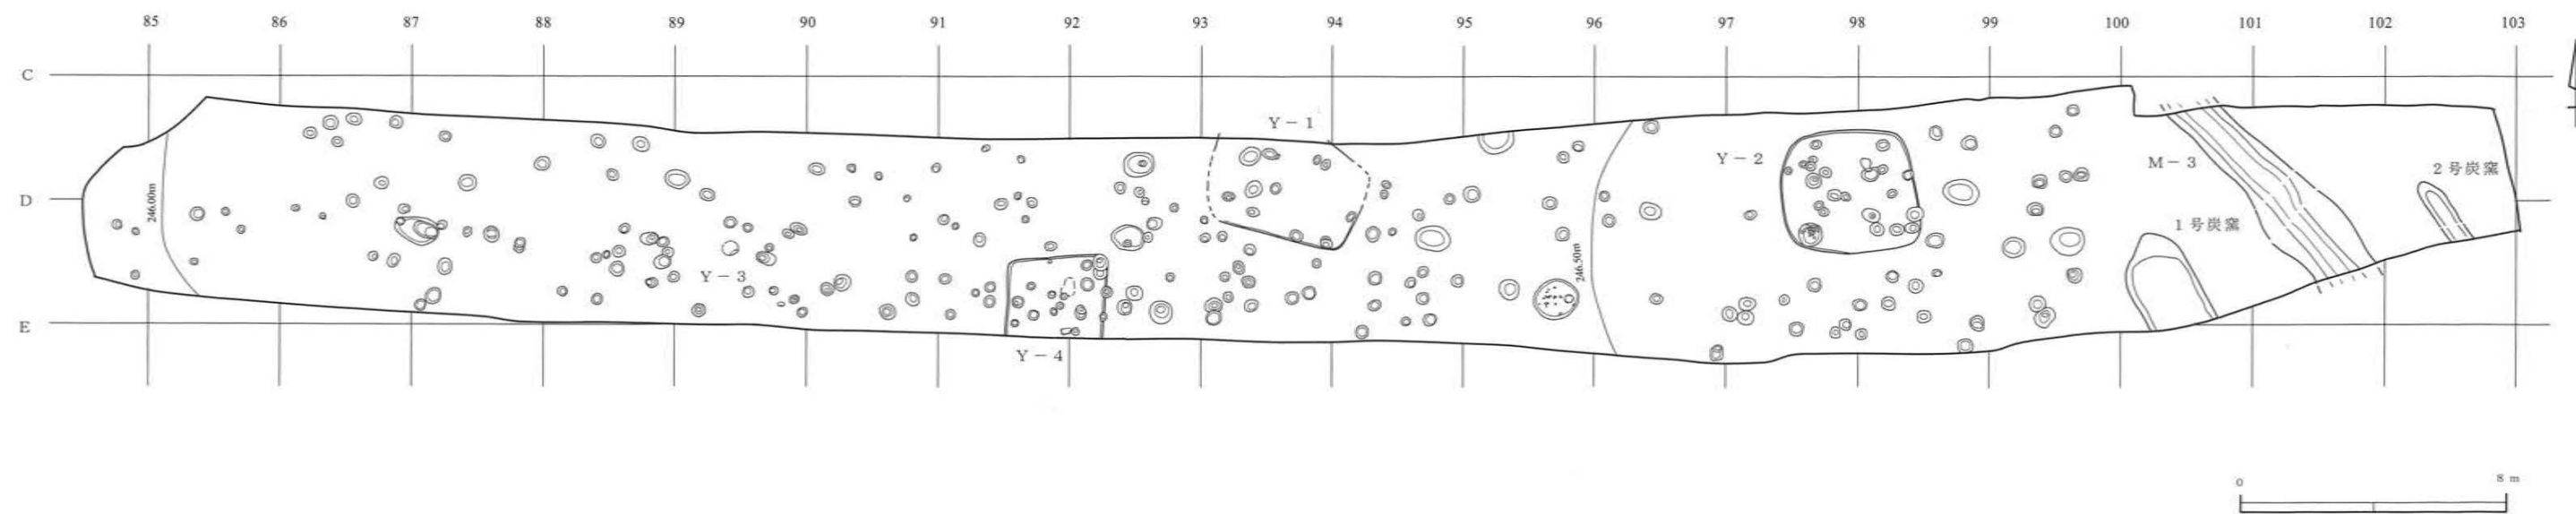

A区 全体图

B区 全体图

C区 全体图

付图1 大上遺跡全体图

土器分布

礫分布

石器分布

その他分布

付図2 大上遺跡C区遺物分布図

0m 8m

付図3 注連引原Ⅱ遺跡(2次)全体図

土器分布

礫分布

石器分布

その他分布

0 8m

付図4 注連引原Ⅱ遺跡(2次)遺物分布図

付図5 注連引原遺跡群（注連引原遺跡・注連引原Ⅱ遺跡）全体図