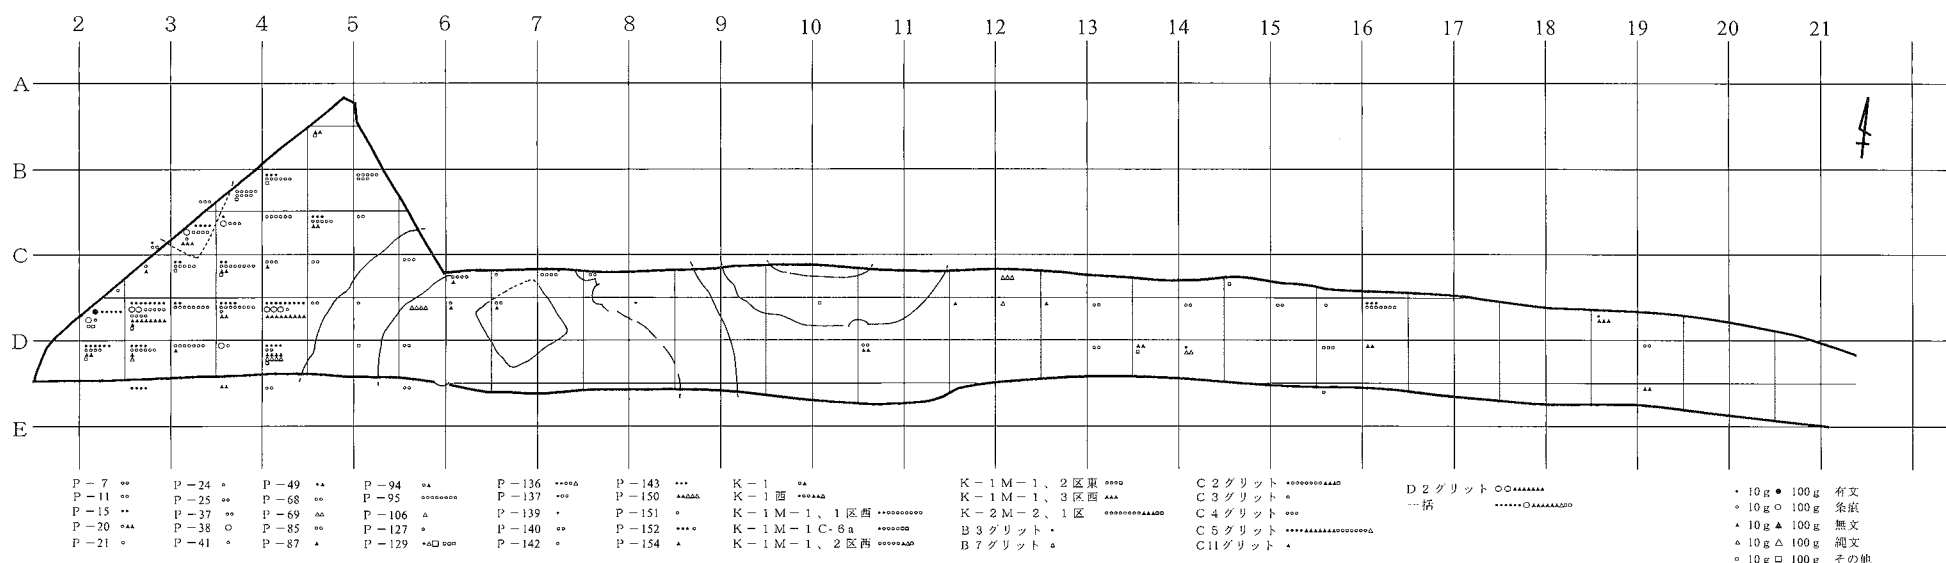

A区 全体图

B区 全体图

C区 全体图

付图1 大上遺跡全体图

土器分布

礫分布

石器分布

その他分布

付図2 大上遺跡C区遺物分布図

0m 8m

付図3 注連引原Ⅱ遺跡(2次)全体図

土器分布

礫分布

石器分布

その他分布

0 8m