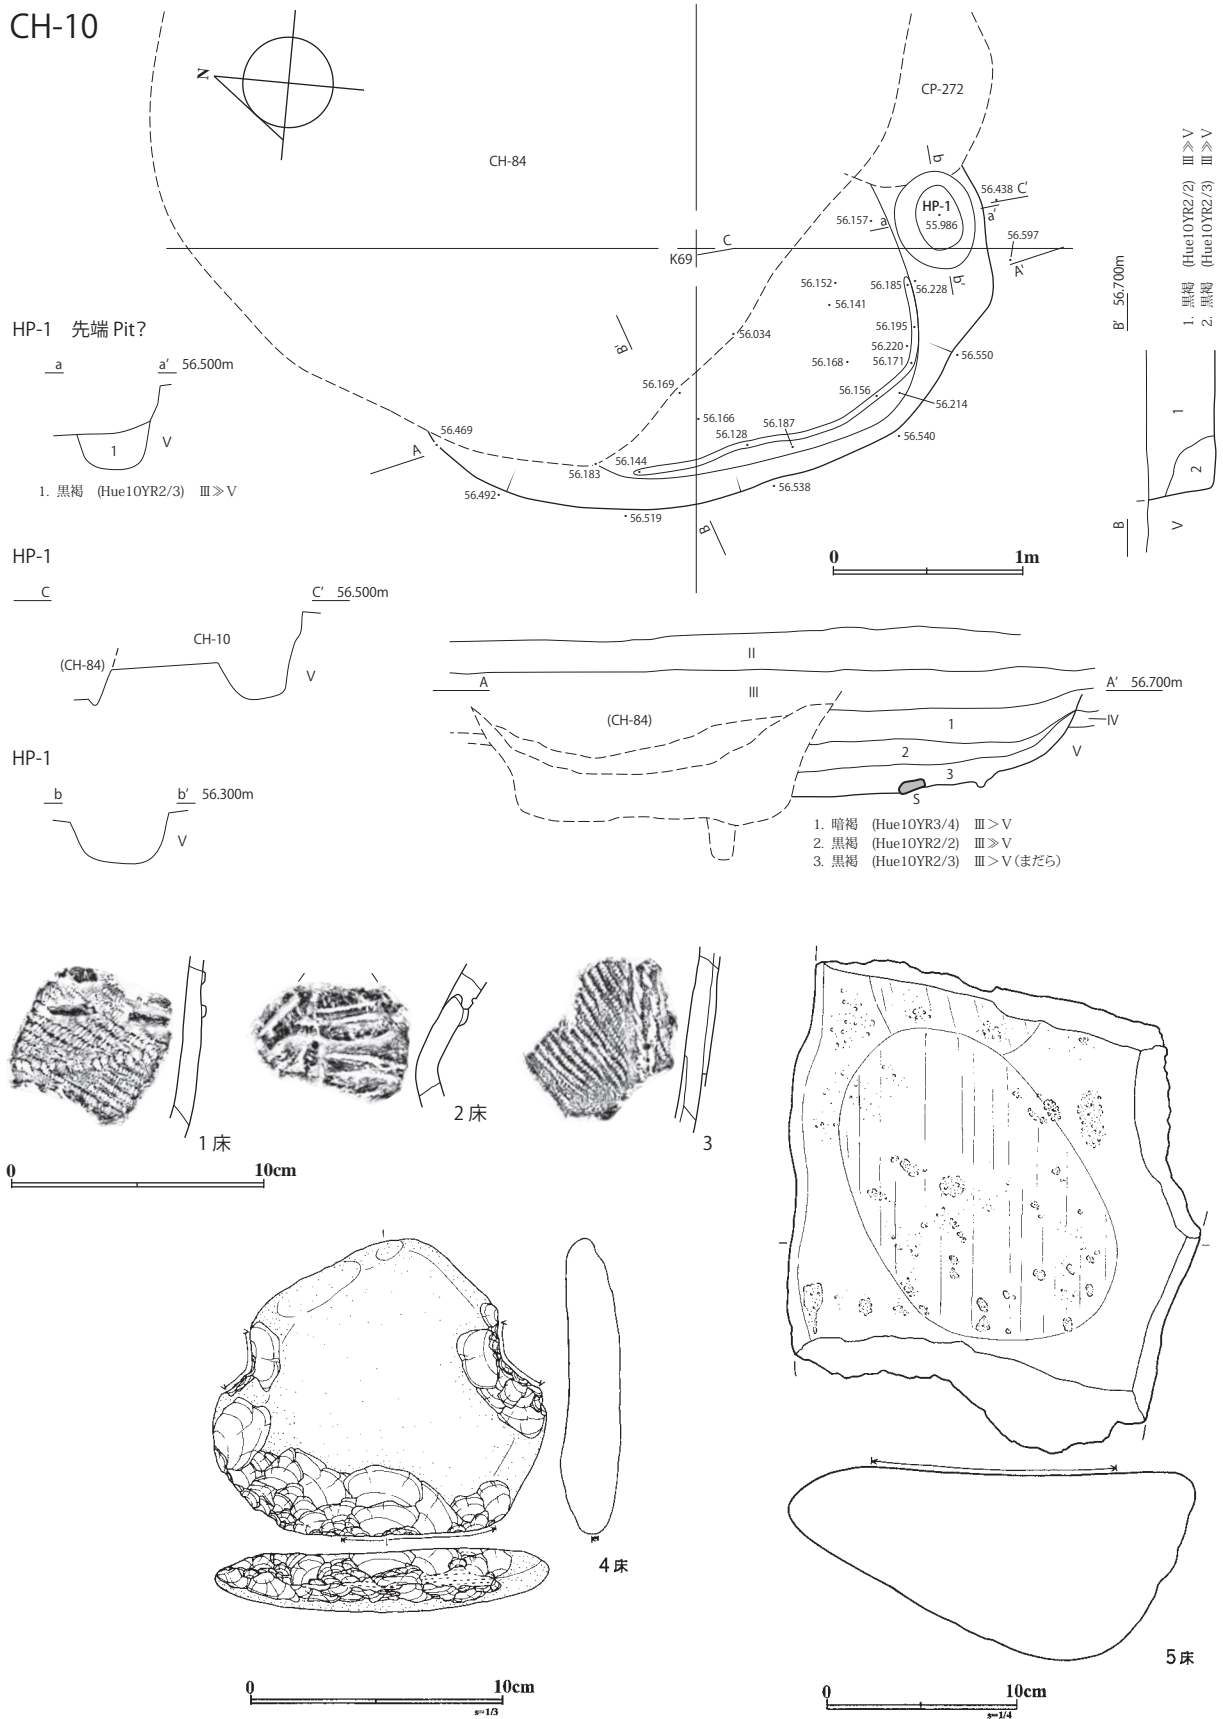

CH-10

図 II-34 CH-10遺構図・CH-10の遺物

図 II-35 CH-11

図Ⅱ-36 CH-11の遺物(1)

図II-37 CH-11の遺物(2)

図Ⅱ-38 CH-11の遺物(3)

CH-12

- 1. 黒 (Hue10YR1.7/1) III層 腐植土
- 2. 黒褐 (Hue10YR3/2) III+V
- 3. 暗褐 (Hue10YR3/3) III+V(ブロック状) 炭化物・焼土を含む
- 4. 黒 (Hue10YR2/1) III層 炭化材を多数含む
- 5. 暗褐 (Hue10YR3/3) III+V(ブロック状) 炭化物・焼土を含む
- 6. 黒褐 (Hue10YR2/2)
- 7. 黒褐 (Hue10YR2/3)
- C 炭化材 (黒)
- X 焼土 赤褐 (Hue5YR4/8)