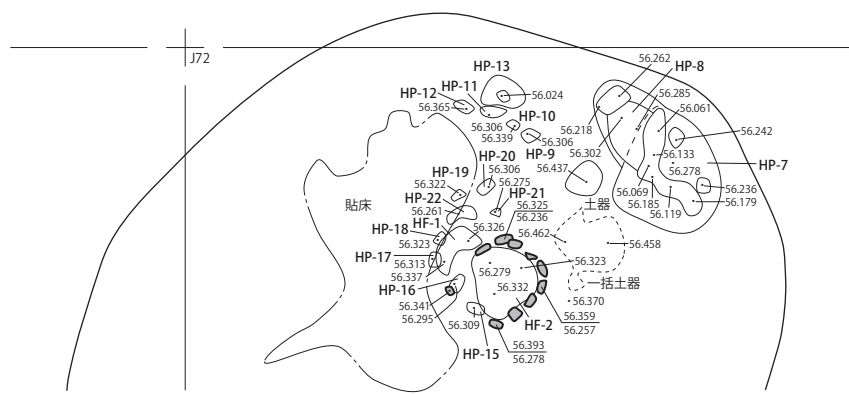

1. 黒褐 (Hue10YR2/2) III > V
2. 黒褐 (Hue10YR2/3) III > V 遺物多し
3. 褐 (Hue10YR4/4) 他遺構の掘り上げ土 遺物あり
4. 黒 (Hue10YR1.7/1) III層 崩落
5. 褐 (Hue7.5YR4/4) 焼土

1. 黒褐 (Hue10YR2/2) III > V 炭化物を少量含む

HP-5・6

1. 黒褐 (Hue10YR2/3) III > V