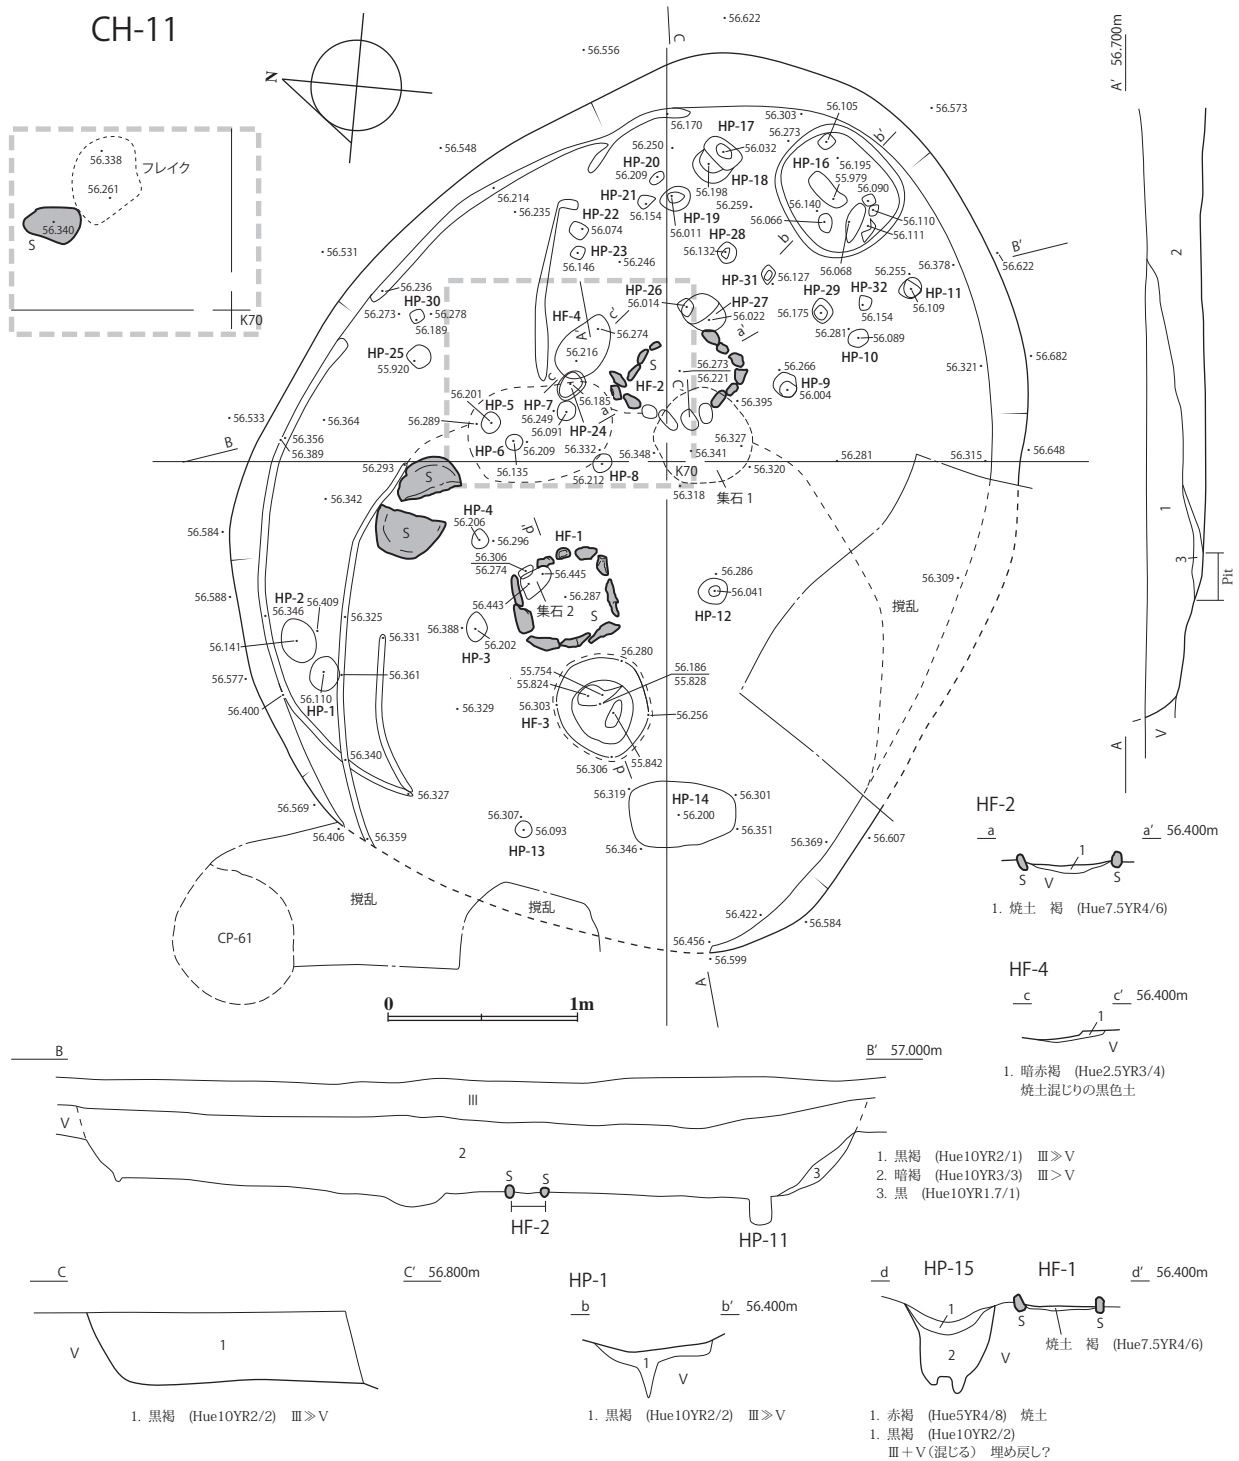

CH-10

図 II-34 CH-10遺構図・CH-10の遺物

図 II-35 CH-11

図Ⅱ-36 CH-11の遺物(1)

図II-37 CH-11の遺物(2)

図Ⅱ-38 CH-11の遺物(3)

CH-12

- 1. 黒 (Hue10YR1.7/1) III層 腐植土
- 2. 黒褐 (Hue10YR3/2) III+V
- 3. 暗褐 (Hue10YR3/3) III+V(ブロック状) 炭化物・焼土を含む
- 4. 黒 (Hue10YR2/1) III層 炭化材を多数含む
- 5. 暗褐 (Hue10YR3/3) III+V(ブロック状) 炭化物・焼土を含む
- 6. 黒褐 (Hue10YR2/2)
- 7. 黒褐 (Hue10YR2/3)
- C 炭化材 (黒)
- X 焼土 赤褐 (Hue5YR4/8)