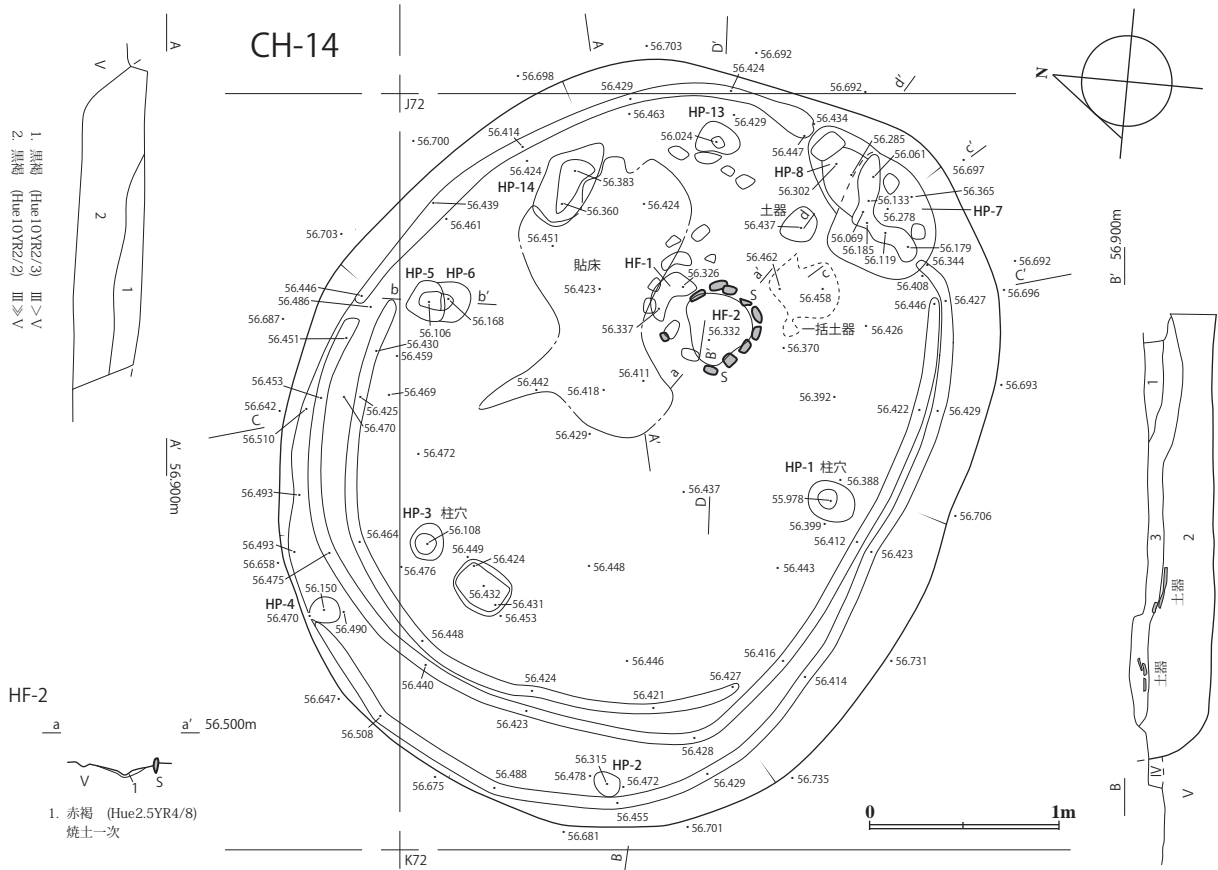

1. 黒褐 (Hue10YR2/2) III > V
2. 黒褐 (Hue10YR2/3) III > V 遺物多し
3. 褐 (Hue10YR4/4) 他遺構の掘り上げ土 遺物あり
4. 黒 (Hue10YR1.7/1) III層 崩落
5. 褐 (Hue7.5YR4/4) 焼土

1. 黒褐 (Hue10YR2/2) III > V 炭化物を少量含む