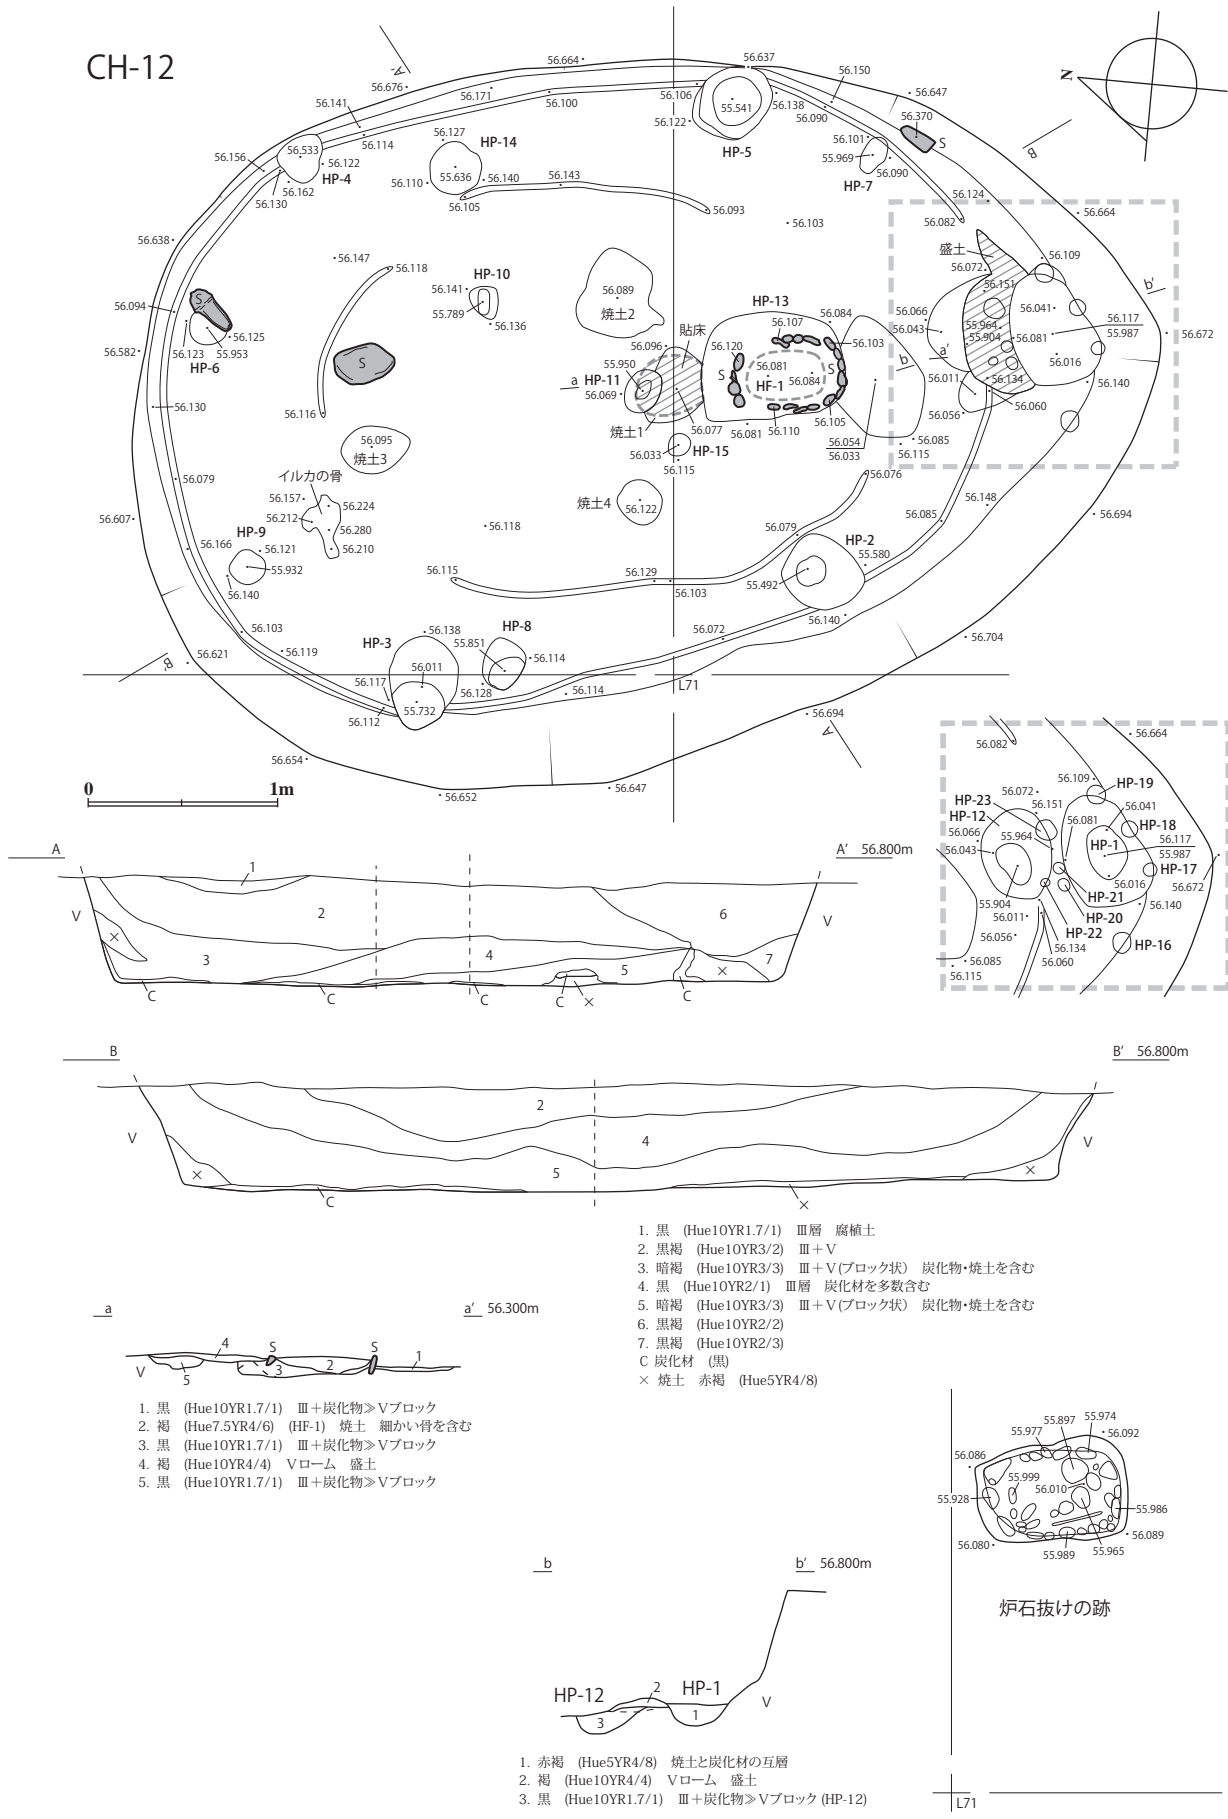

CH-10

図 II-34 CH-10遺構図・CH-10の遺物

図 II-35 CH-11

図Ⅱ-36 CH-11の遺物(1)

図II-37 CH-11の遺物(2)

図Ⅱ-38 CH-11の遺物(3)

CH-12

- 1. 黒 (Hue10YR1.7/1) III層 腐植土
- 2. 黒褐 (Hue10YR3/2) III+V
- 3. 暗褐 (Hue10YR3/3) III+V(ブロック状) 炭化物・焼土を含む
- 4. 黒 (Hue10YR2/1) III層 炭化材を多数含む
- 5. 暗褐 (Hue10YR3/3) III+V(ブロック状) 炭化物・焼土を含む
- 6. 黒褐 (Hue10YR2/2)
- 7. 黒褐 (Hue10YR2/3)
- C 炭化材 (黒)
- X 焼土 赤褐 (Hue5YR4/8)