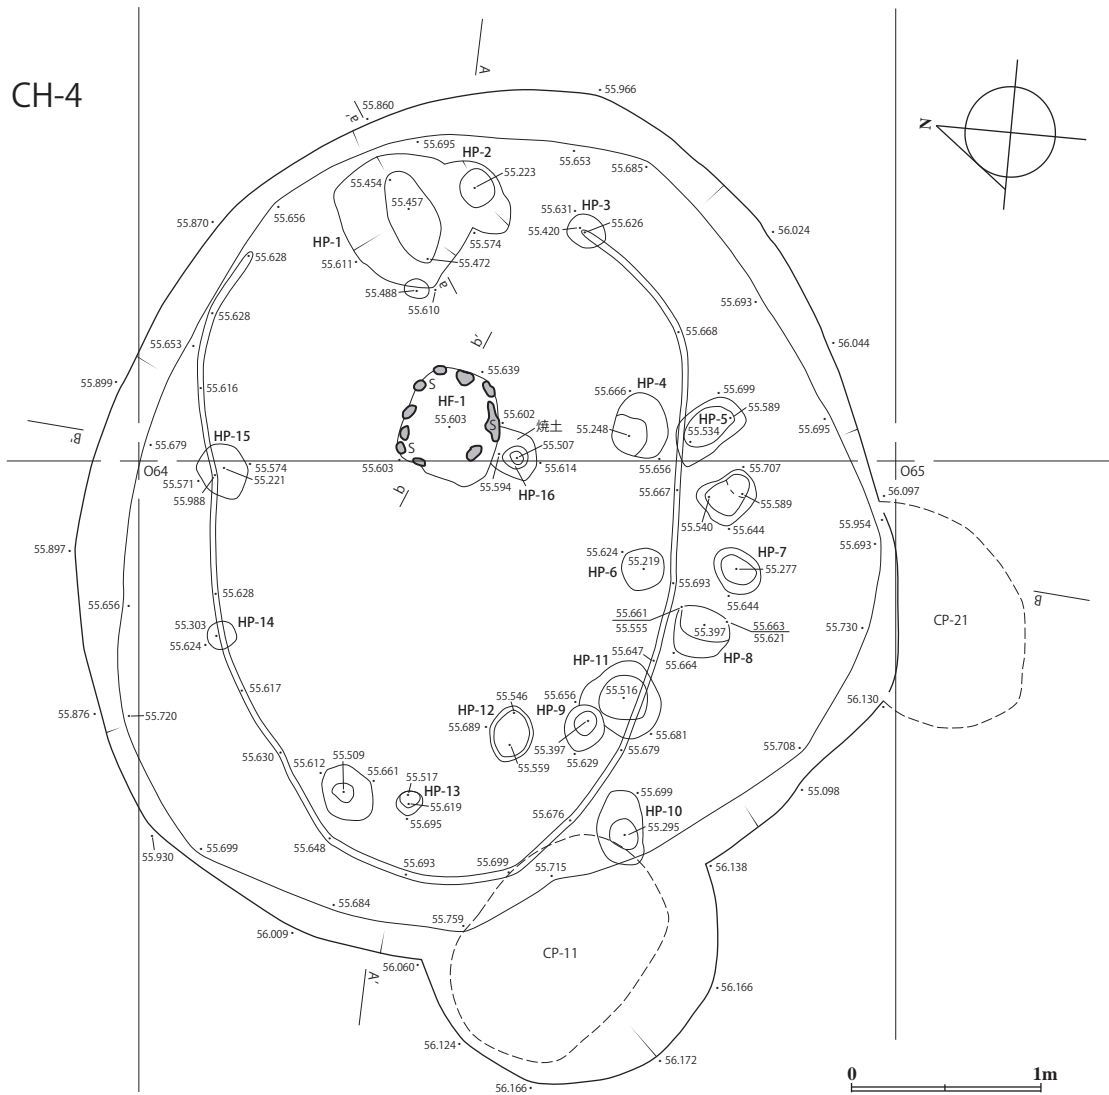

図II-9 CH-2の遺物(5)

図Ⅱ-10 CH-2の遺物(6)

CH-3

図 II-11 CH-3

図Ⅱ-12 CH-3の遺物(1)

図 II-13 CH-3の遺物(2)

1. 黒 (Hue7.5YR1.7/1) Ⅲ層腐植土 遺物集中を含む
2. 黒褐 (Hue10YR3/1) Ⅲ>Ⅴ 石囲い・炬CF-21の面を含む
3. 黒 (Hue10YR2/1) Ⅲ>>Ⅴ 炭化物、焼土粒を含む
4. 褐 (Hue10YR4/4) Ⅴの崩落
5. 黒 (Hue10YR1.7/1) 炭化物集中