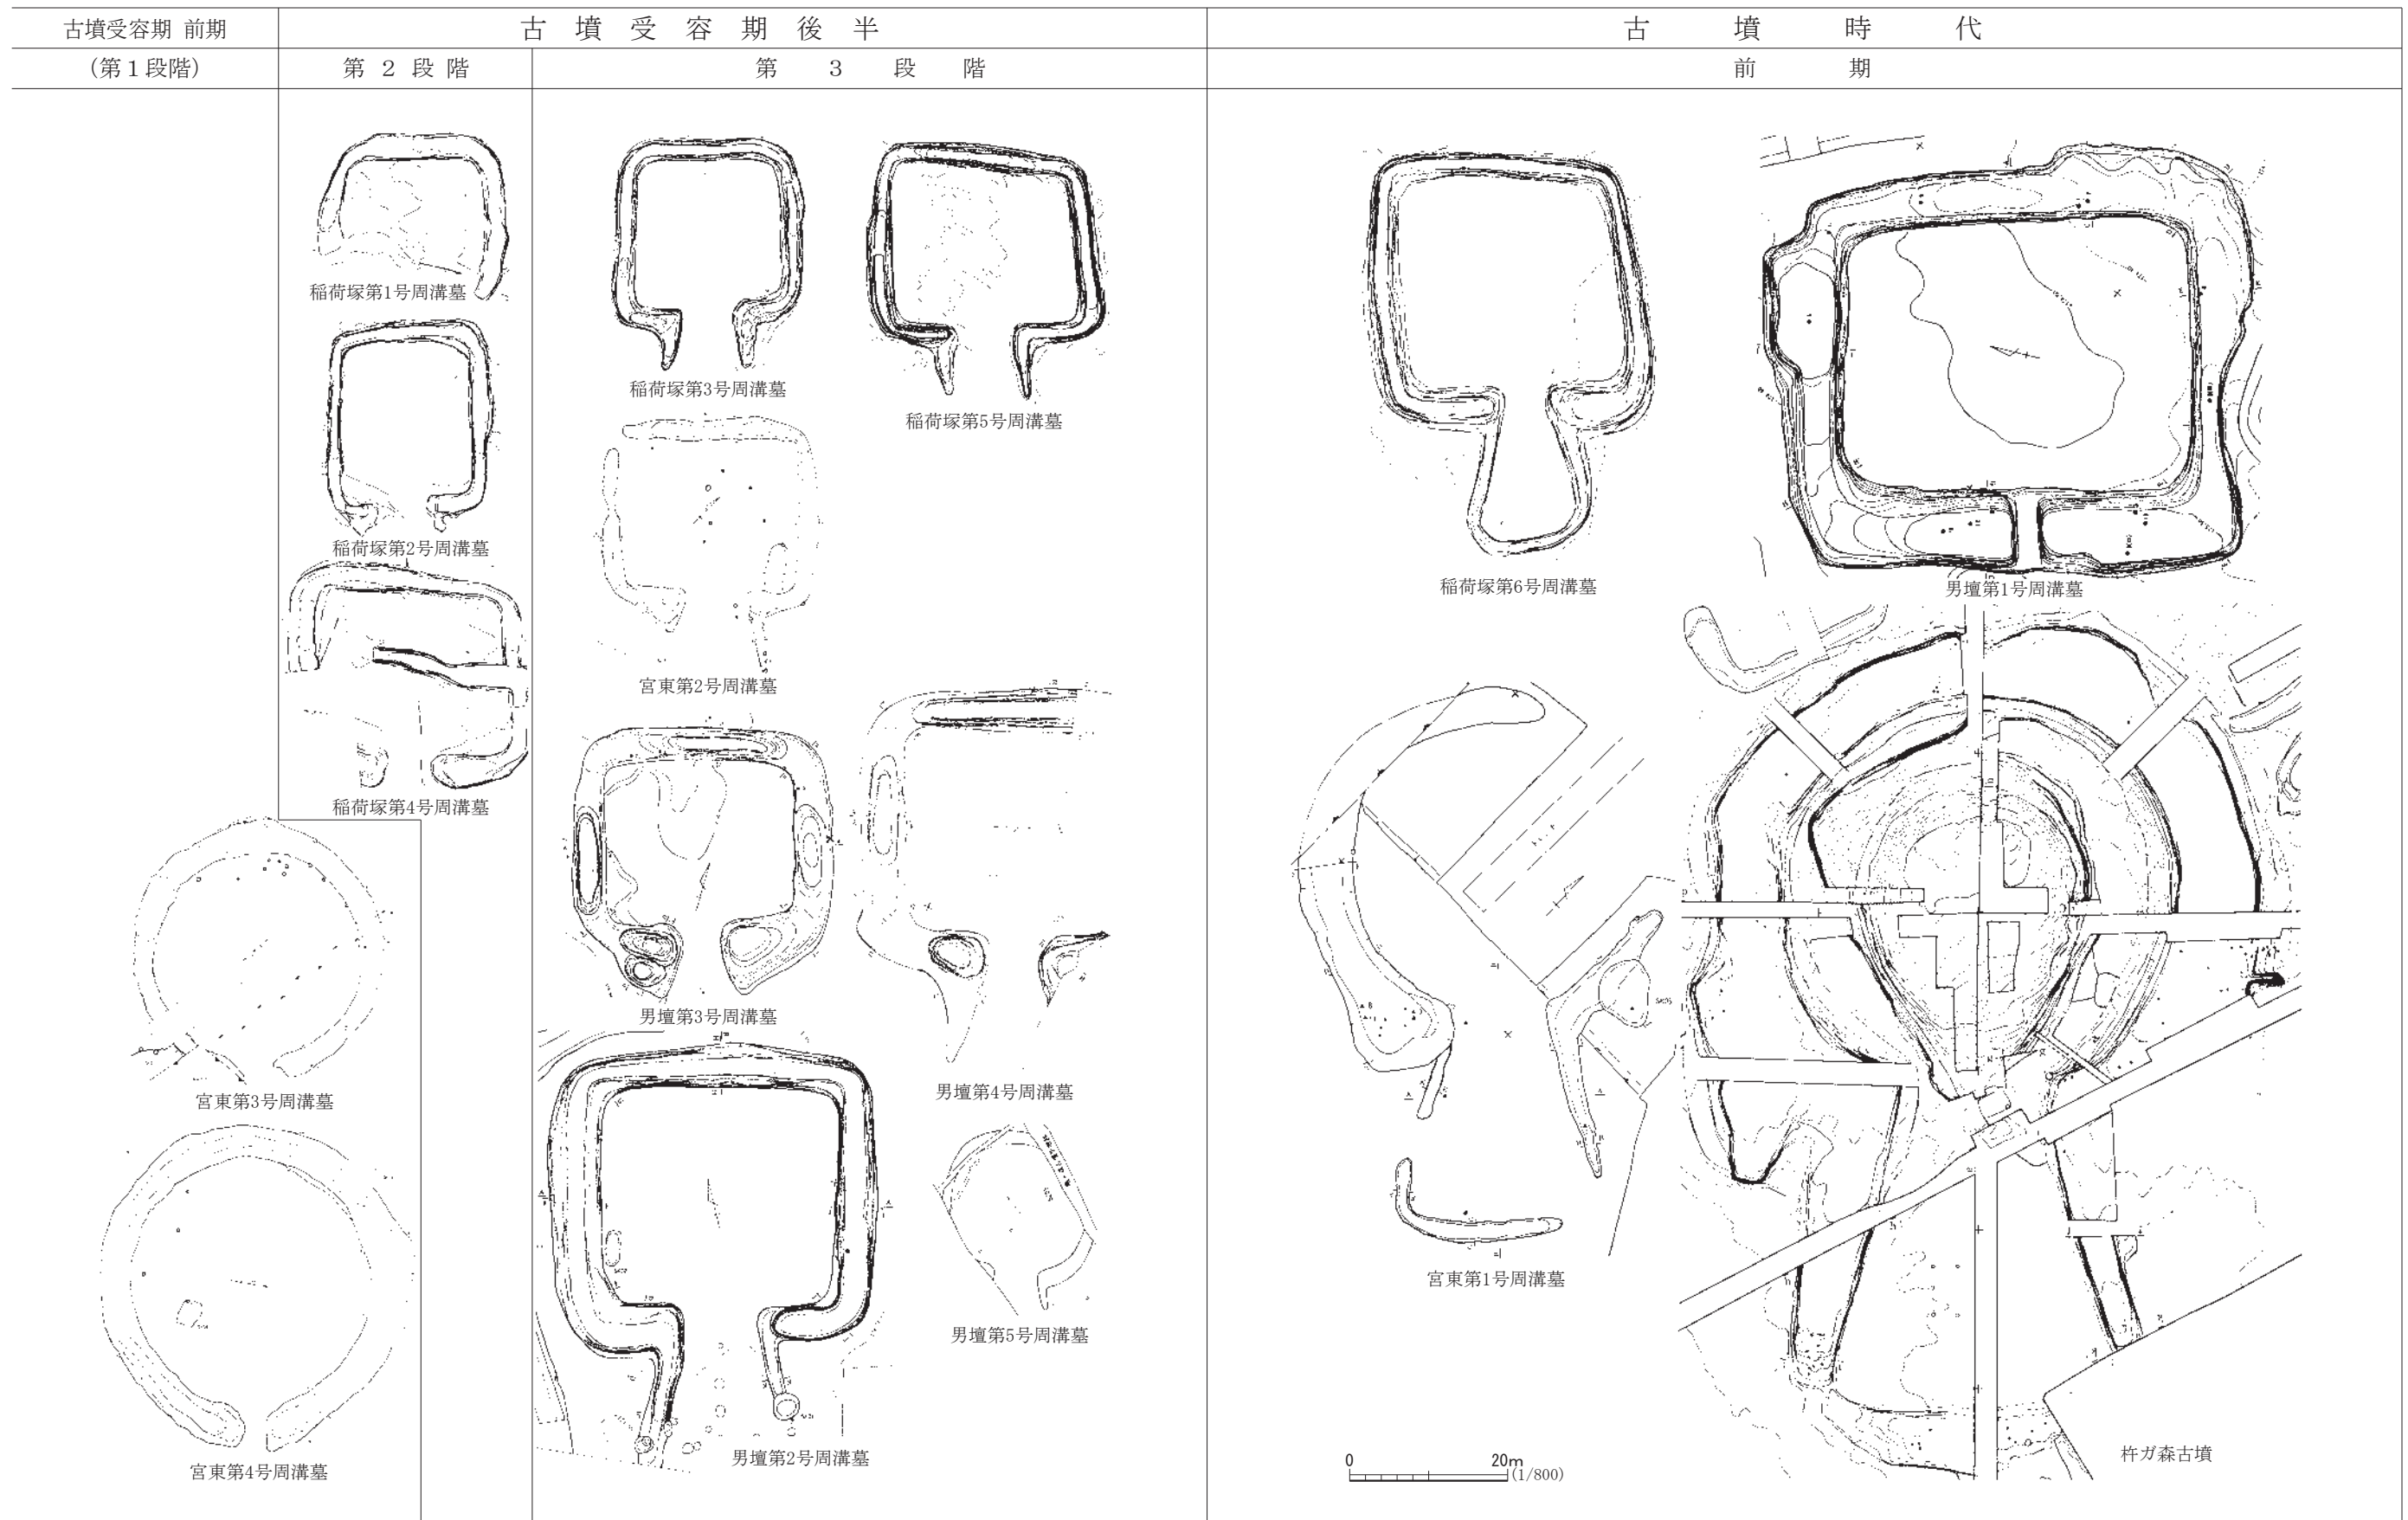

图9 9号周溝墓 (1)

图32 16号周溝墓 (1)

図135 会津地域における周溝墓から古墳への変化(2)