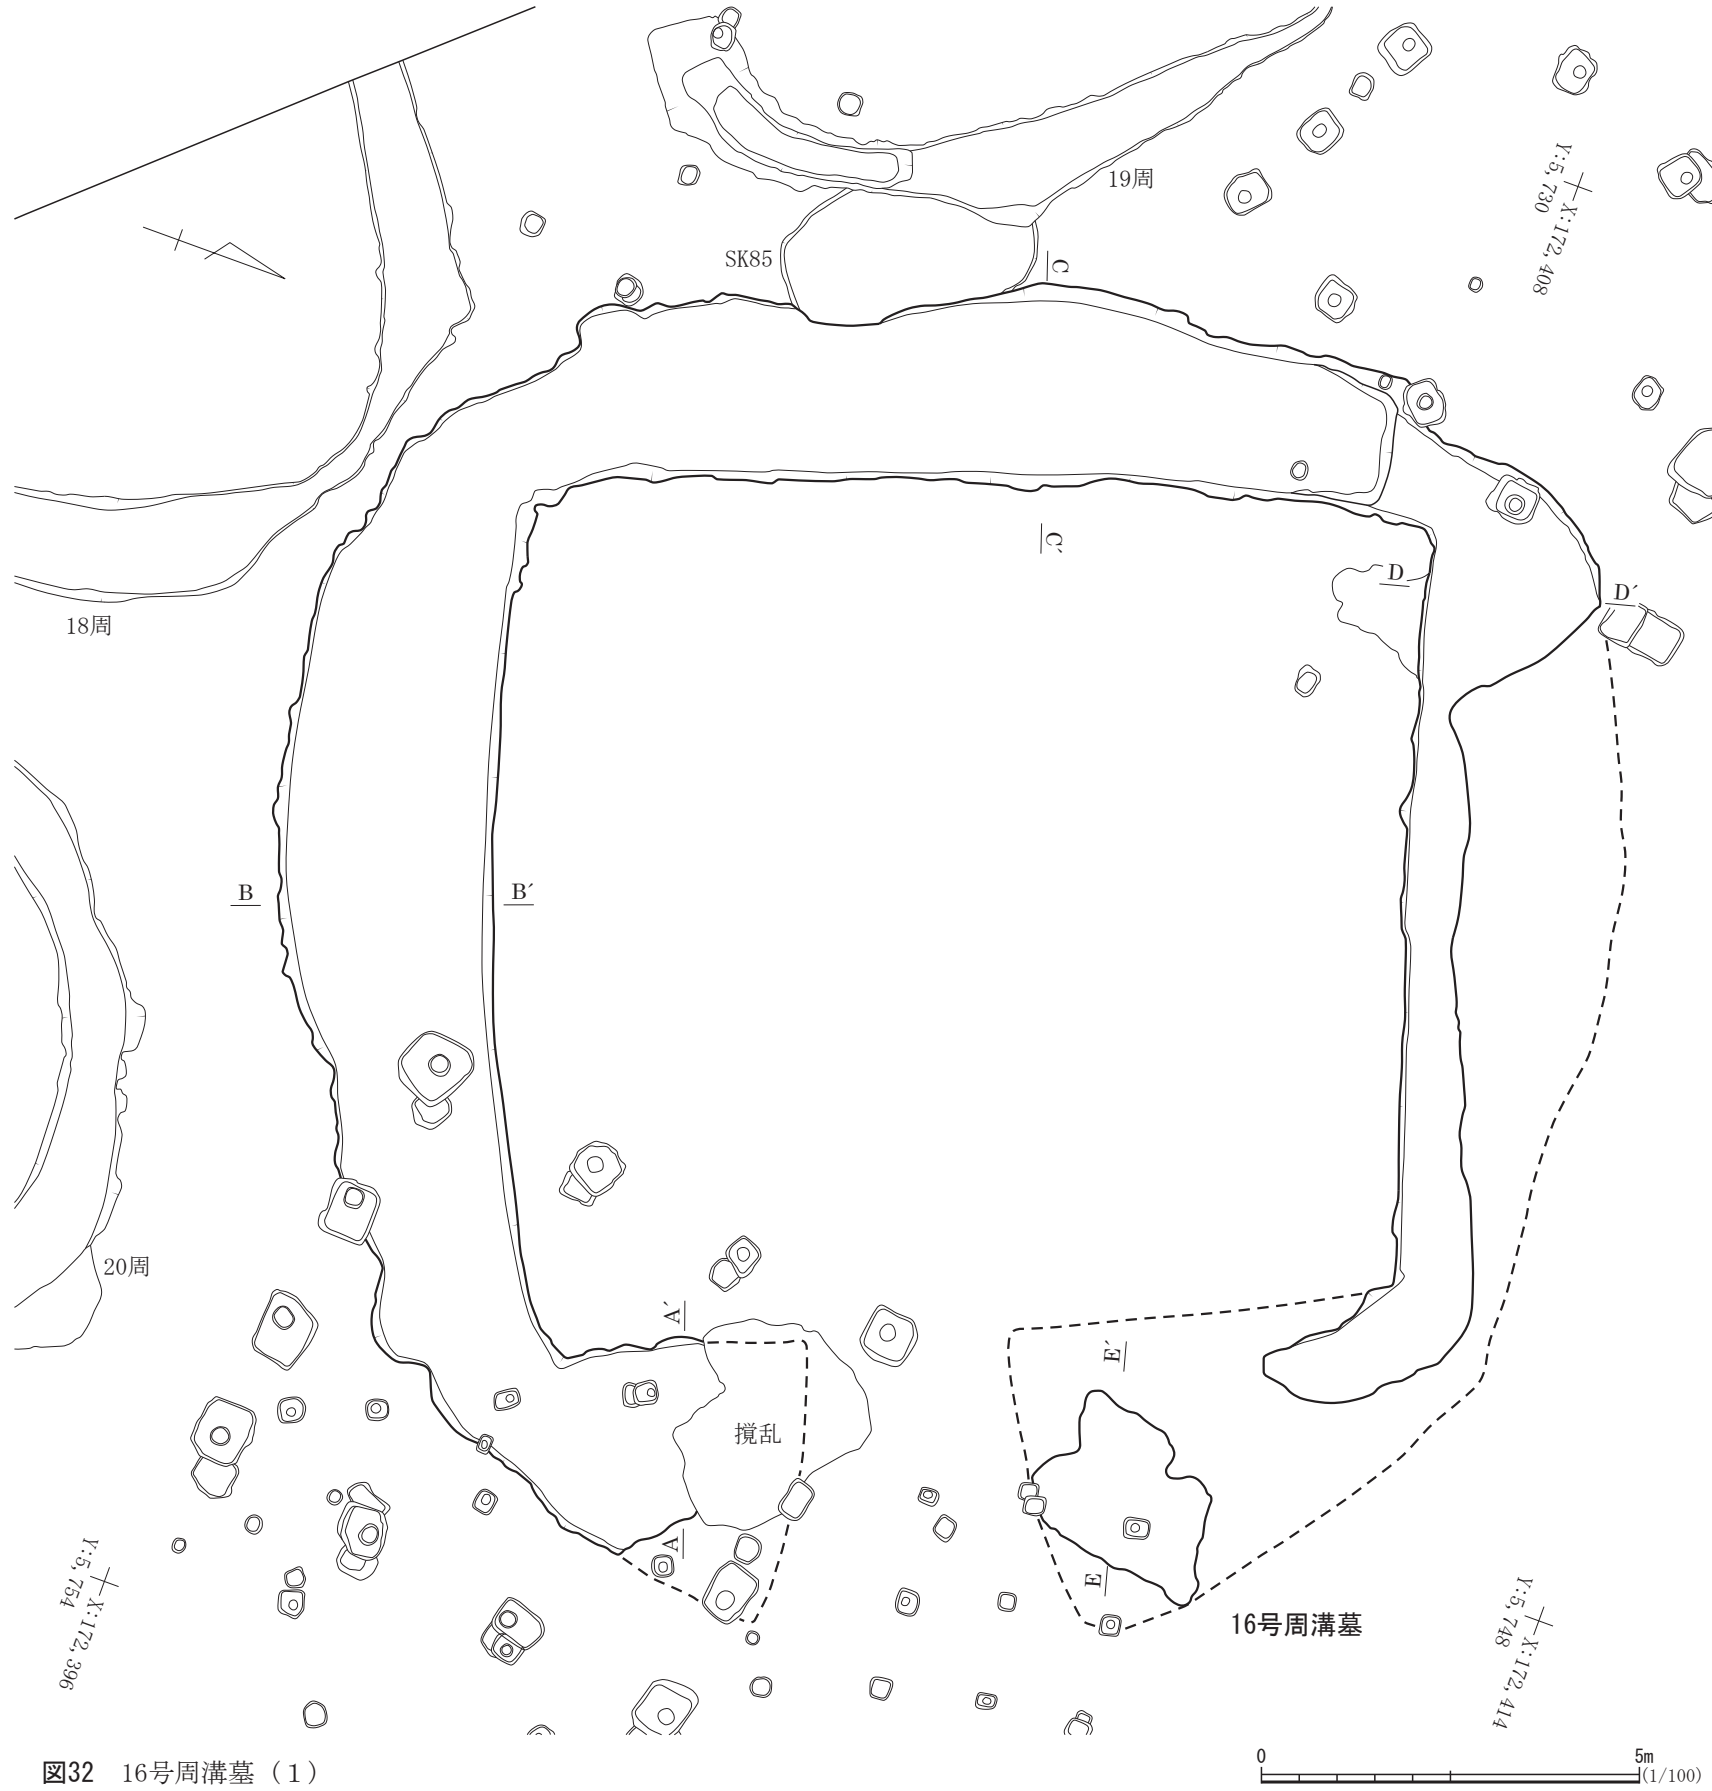

图9 9号周溝墓 (1)

图32 16号周溝墓 (1)

図135 会津地域における周溝墓から古墳への変化(2)