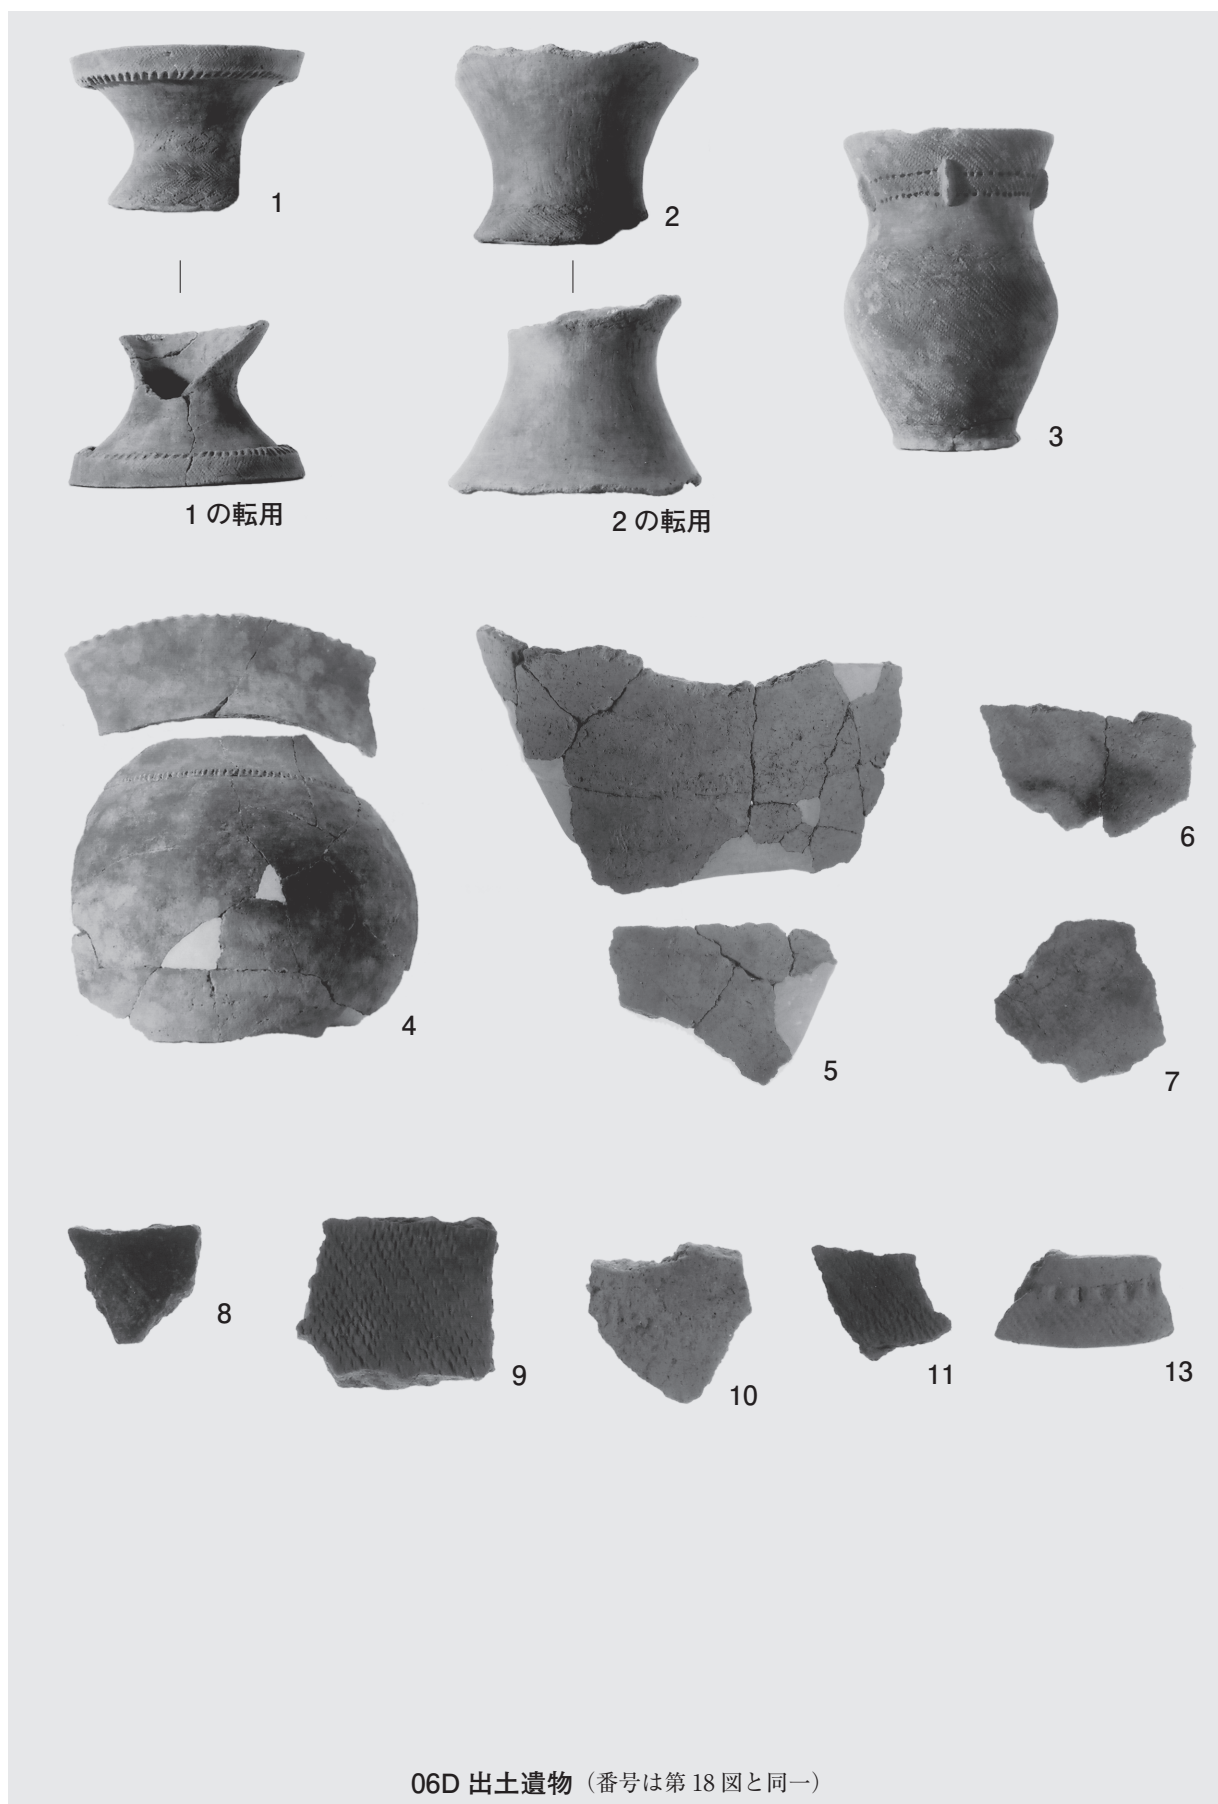

図版7 平沢遺跡 a 地点 (7)

図版9 平沢遺跡 a 地点 (9)

图版 11 殿台遺跡 a 地点 (1)

旧石器出土状況

01SX 土層断面

01SX 完掘状況

02SX 土層断面

02SX 完掘状況

縄文時代出土遺物 (番号は第 24 図と同一)

旧石器時代出土遺物 (番号は第 25 図と同一)

調査区出土遺物 (番号は第 26 図と同一)