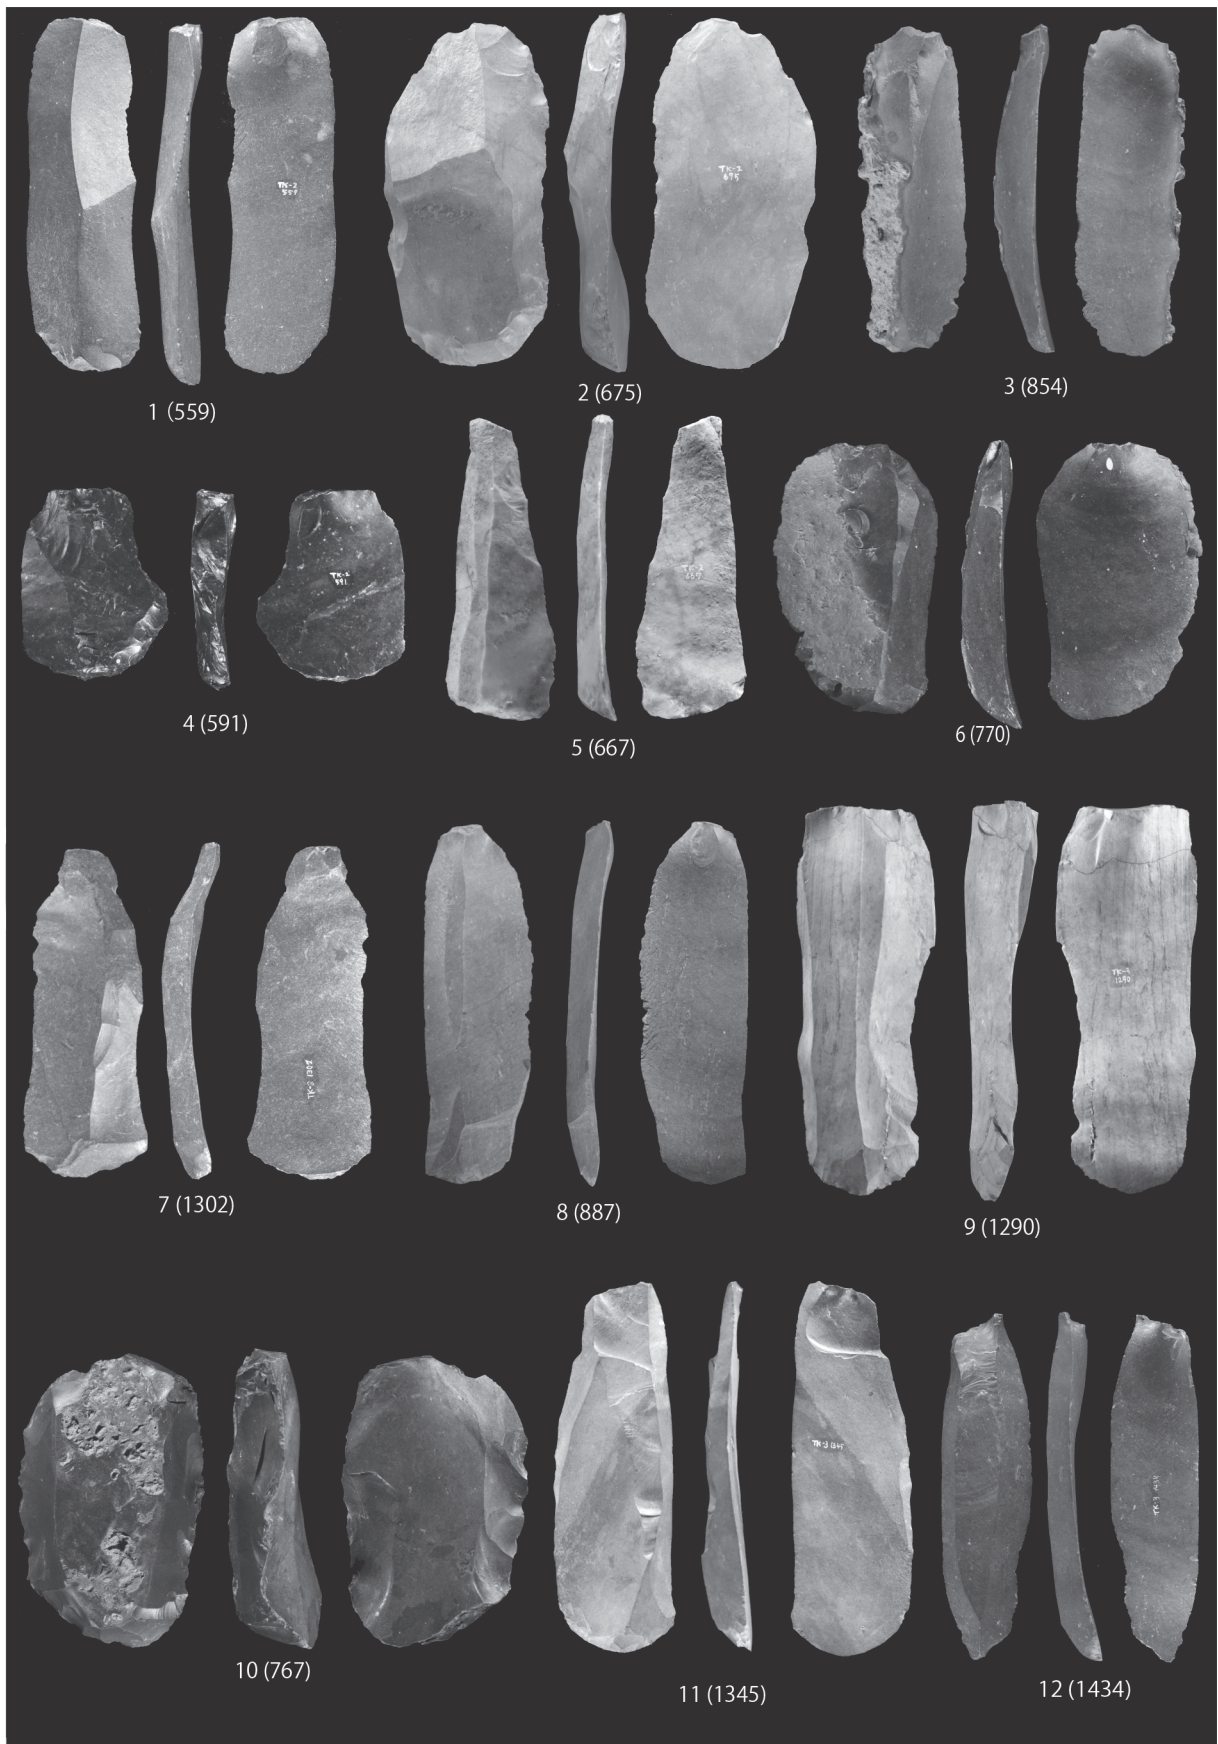

写真図版 Plates

写真図版 1 高倉山遺跡出土ナイフ形石器

Plate 1 Backed knives excavated from the Takakurayama site.

1～6：I類、7～8：II類

Scale=50%

写真図版 2 高倉山遺跡出土ナイフ形石器

Plate 2 Backed knives excavated from the Takakurayama site.

1 ~ 9 : II類

Scale=50%

写真図版 3 高倉山遺跡出土ナイフ形石器

Plate 3 Backed knives excavated from the Takakurayama site.

1 : II類、2 ~ 9 : IIIa類、
10 ~ 15 : IIIb類 Scale=50%

写真図版 4 高倉山遺跡出土ナイフ形石器

Plate 4 Backed knives excavated from the Takakurayama site.

1 ~ 3 : IIIb 類、4 ~ 13 : IV 類
14・15 : V 類 Scale=50%

写真図版 5 高倉山遺跡出土エンド・スクレイパー

Plate 5 End scrapers excavated from the Takakurayama site.

1 ~ 12 : Ia類

Scale=50%

写真図版 6 高倉山遺跡出土エンド・スクレイパー

Plate 6 End scrapers excavated from the Takakurayama site.

1 ~ 12 : Ia類

Scale=50%

写真図版7 高倉山遺跡出土エンド・スクレイパー

Plate 7 End scrapers excavated from the Takakurayama site.

1 ~ 10 : Ia類、11・12 : Ib類

Scale=50%

写真図版 8 高倉山遺跡出土エンド・スクレイパー

Plate 8 End scrapers excavated from the Takakurayama site.