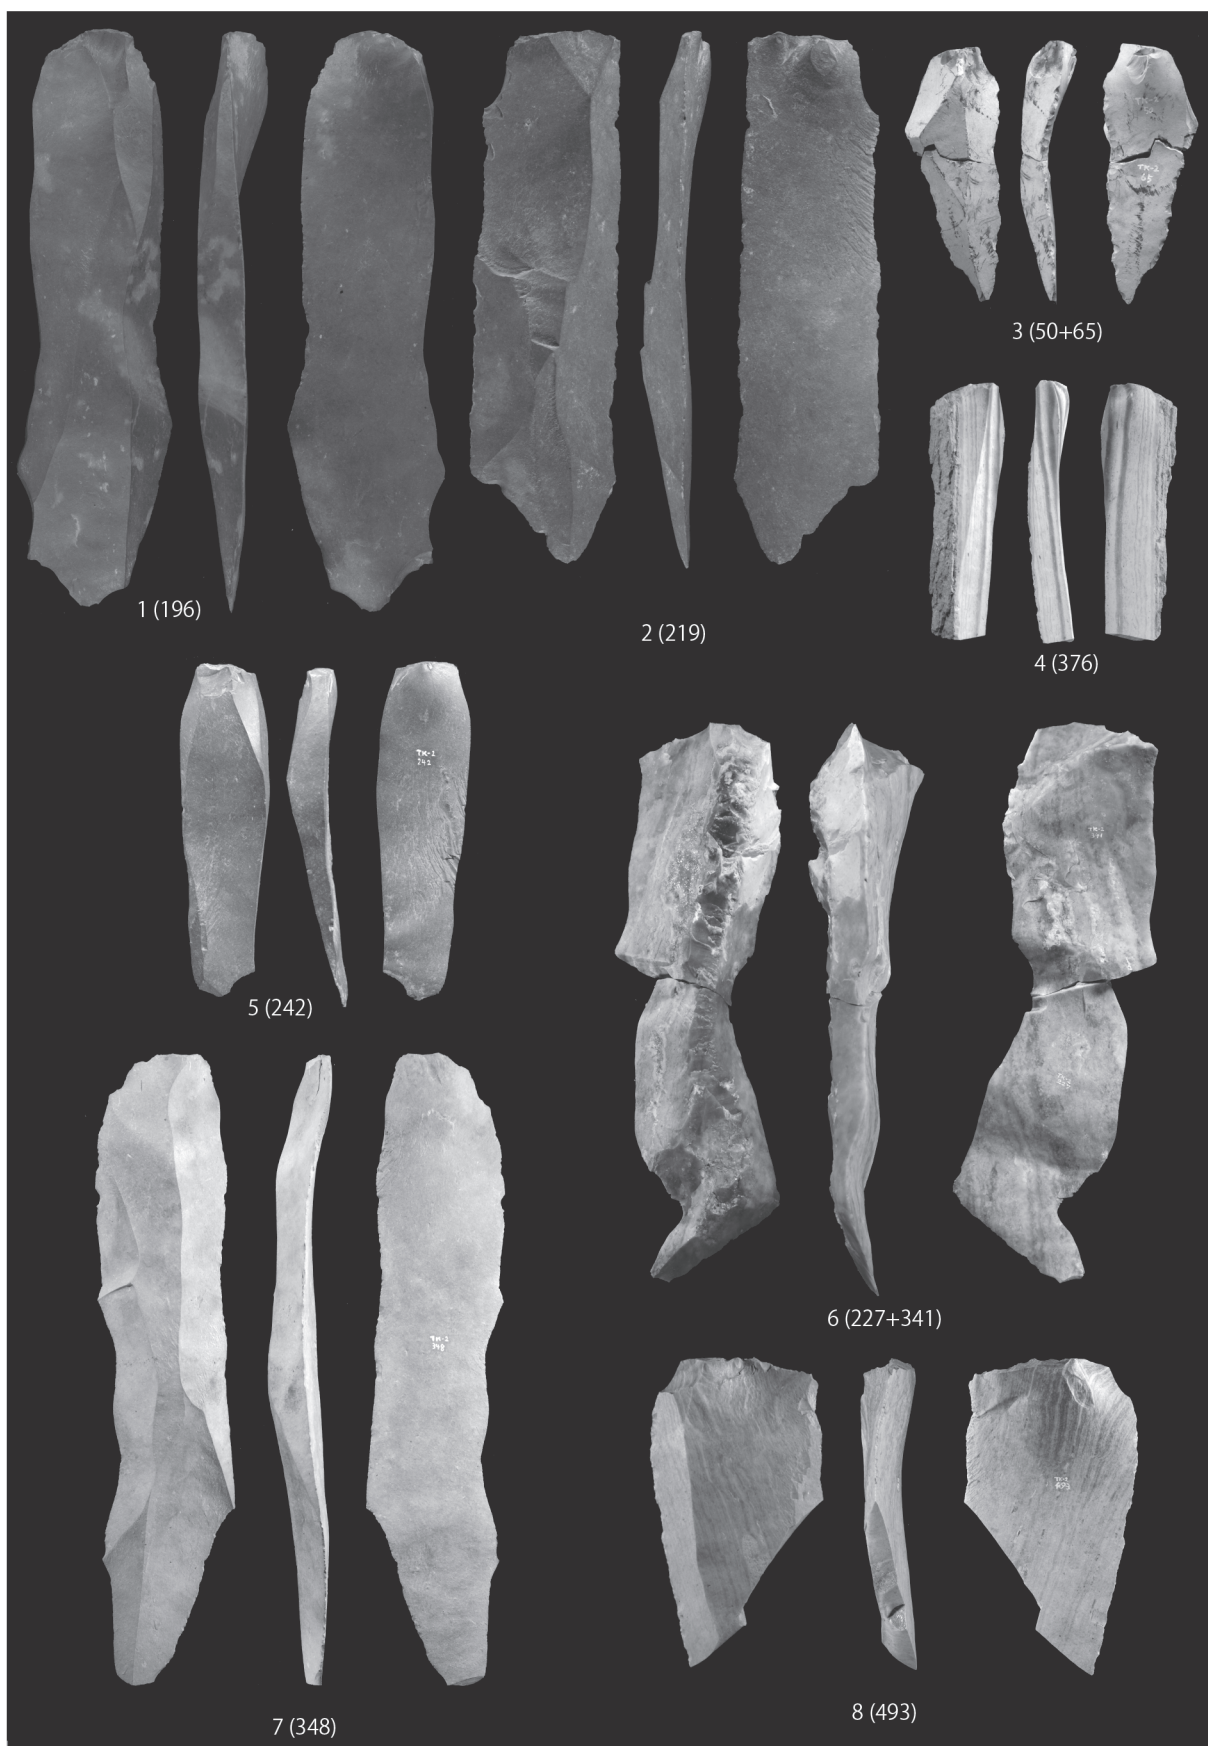

Plate 13 Retouched blades and Blades excavated from the Takakurayama site.

写真図版 14 高倉山遺跡出土石刃

Scale=50%