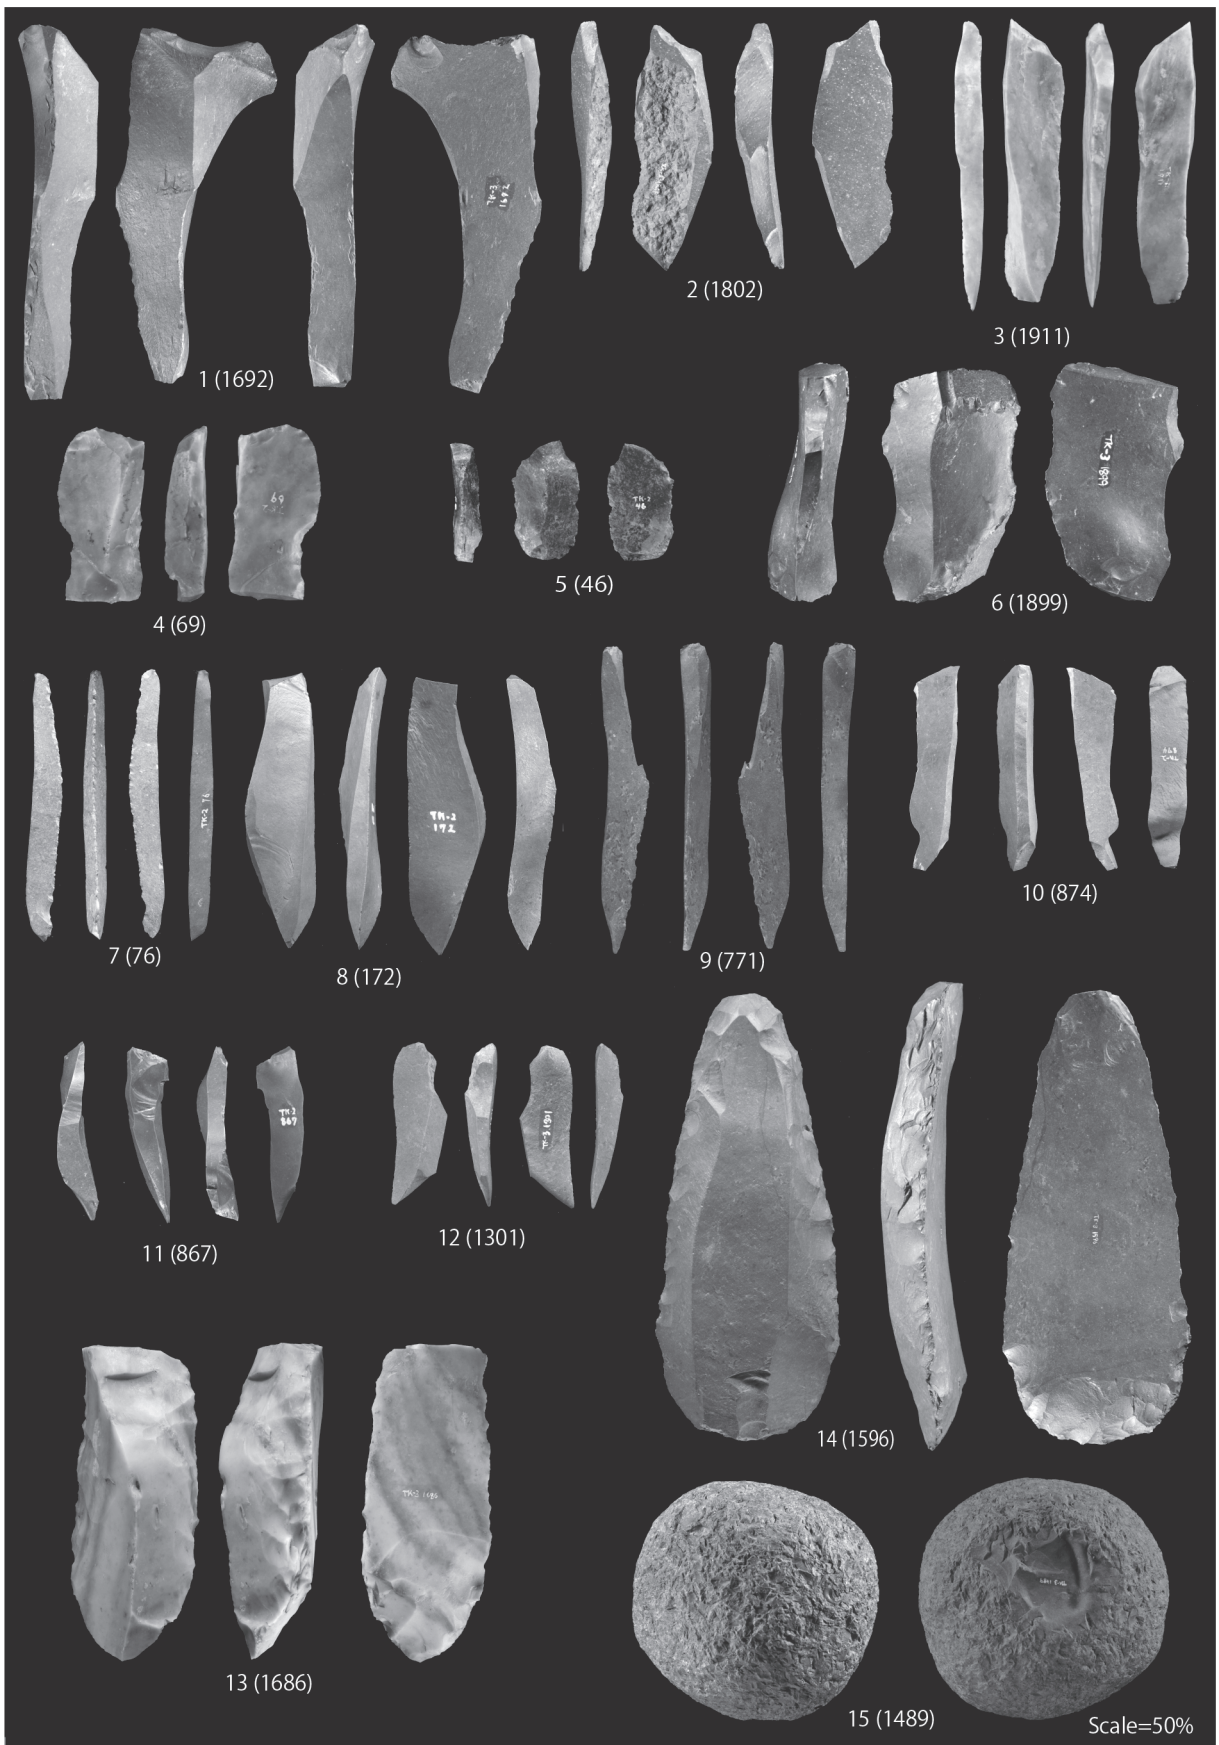

Scale=50%

写真図版 3 高倉山遺跡出土ナイフ形石器

Plate 3 Backed knives excavated from the Takakurayama site.

1 : II類、2 ~ 9 : IIIa類、
10 ~ 15 : IIIb類 Scale=50%

写真図版 4 高倉山遺跡出土ナイフ形石器

Plate 4 Backed knives excavated from the Takakurayama site.

1 : III類、2 ~ 13 : IV類

Scale=50%

写真図版 11 高倉山遺跡出土彫刻刀形石器

Scale=50%

Plate 11 Burins excavated from the Takakurayama site.

写真図版 12 高倉山遺跡出土彫刻刀形石器、彫刻刀スポール、舟底状石器、裏面搔器、ハンマー
 Plate 12 Stone tools excavated from the Takakurayama site.

写真図版 13 高倉山遺跡出土二次加工ある石刃、石刃

Scale=50%

Plate 13 Retouched blades and Blades excavated from the Takakurayama site.

写真図版 14 高倉山遺跡出土石刃

Scale=50%

Plate 14 Blades excavated from the Takakurayama site.

写真図版 15 高倉山遺跡出土石刃

写真図版 18 高倉山遺跡出土石核、剥片、石鏃、石錐

Scale=50%

Plate 18 Cores, a flake, arrowheads and a drill excavated from the Takakurayama site.

写真図版 19 高倉山遺跡出土土器

Scale=50%

Plate 19 Potteries excavated from the Takakurayama site.