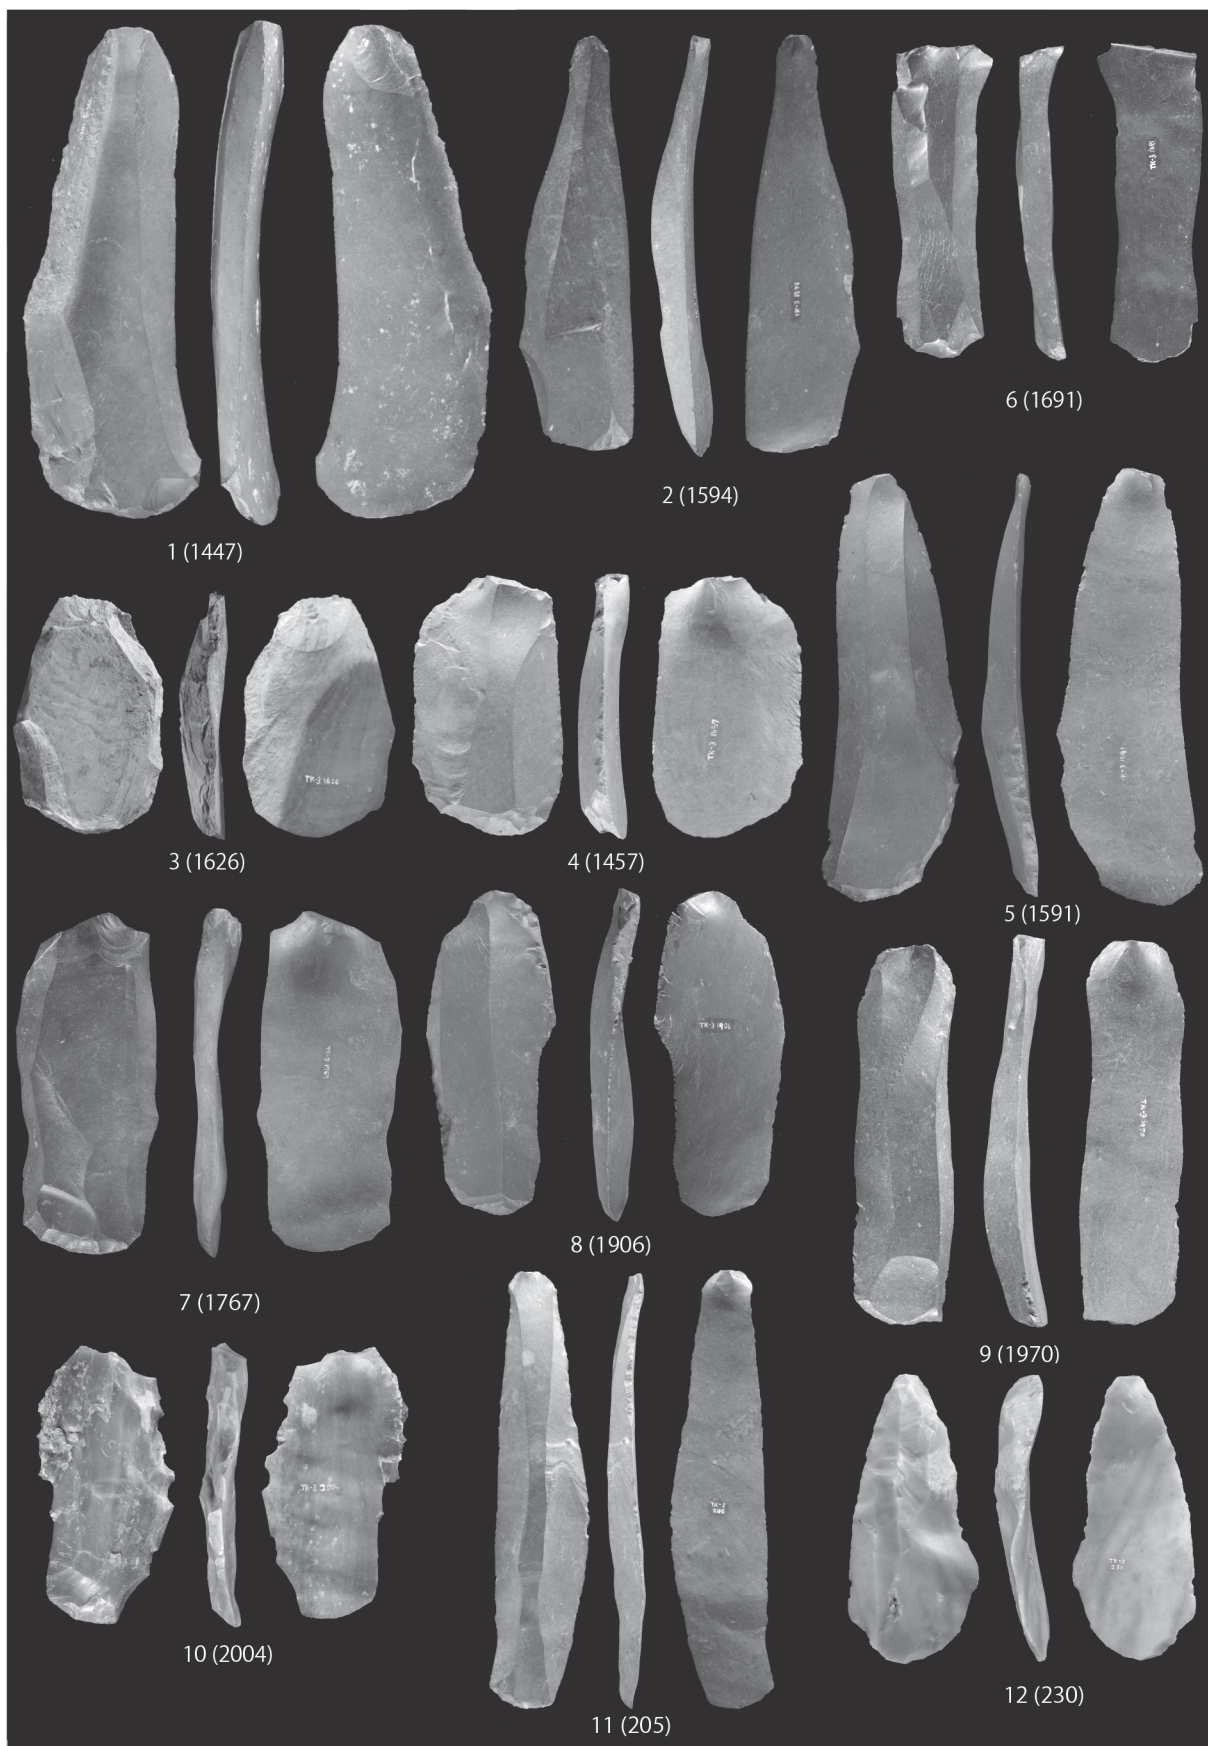

写真図版 Plates

写真図版 1 高倉山遺跡出土ナイフ形石器

Plate 1 Backed knives excavated from the Takakurayama site.

1～6：I類、7～8：II類

Scale=50%

写真図版 2 高倉山遺跡出土ナイフ形石器

Plate 2 Backed knives excavated from the Takakurayama site.

1 ~ 9 : II類

Scale=50%

写真図版 3 高倉山遺跡出土ナイフ形石器

Plate 3 Backed knives excavated from the Takakurayama site.

1 : II類、2 ~ 9 : IIIa類、
10 ~ 15 : IIIb類 Scale=50%

写真図版 4 高倉山遺跡出土ナイフ形石器

Plate 4 Backed knives excavated from the Takakurayama site.

1 ~ 3 : IIIb 類、4 ~ 13 : IV 類
14・15 : V 類 Scale=50%

写真図版 5 高倉山遺跡出土エンド・スクレイパー

Plate 5 End scrapers excavated from the Takakurayama site.

1 ~ 12 : Ia類

Scale=50%

写真図版 6 高倉山遺跡出土エンド・スクレイパー

Plate 6 End scrapers excavated from the Takakurayama site.

1 ~ 12 : Ia類

Scale=50%

写真図版7 高倉山遺跡出土エンド・スクレイパー

Plate 7 End scrapers excavated from the Takakurayama site.

1 ~ 10 : Ia類、11・12 : Ib類

Scale=50%

写真図版 8 高倉山遺跡出土エンド・スクレイパー

Plate 8 End scrapers excavated from the Takakurayama site.