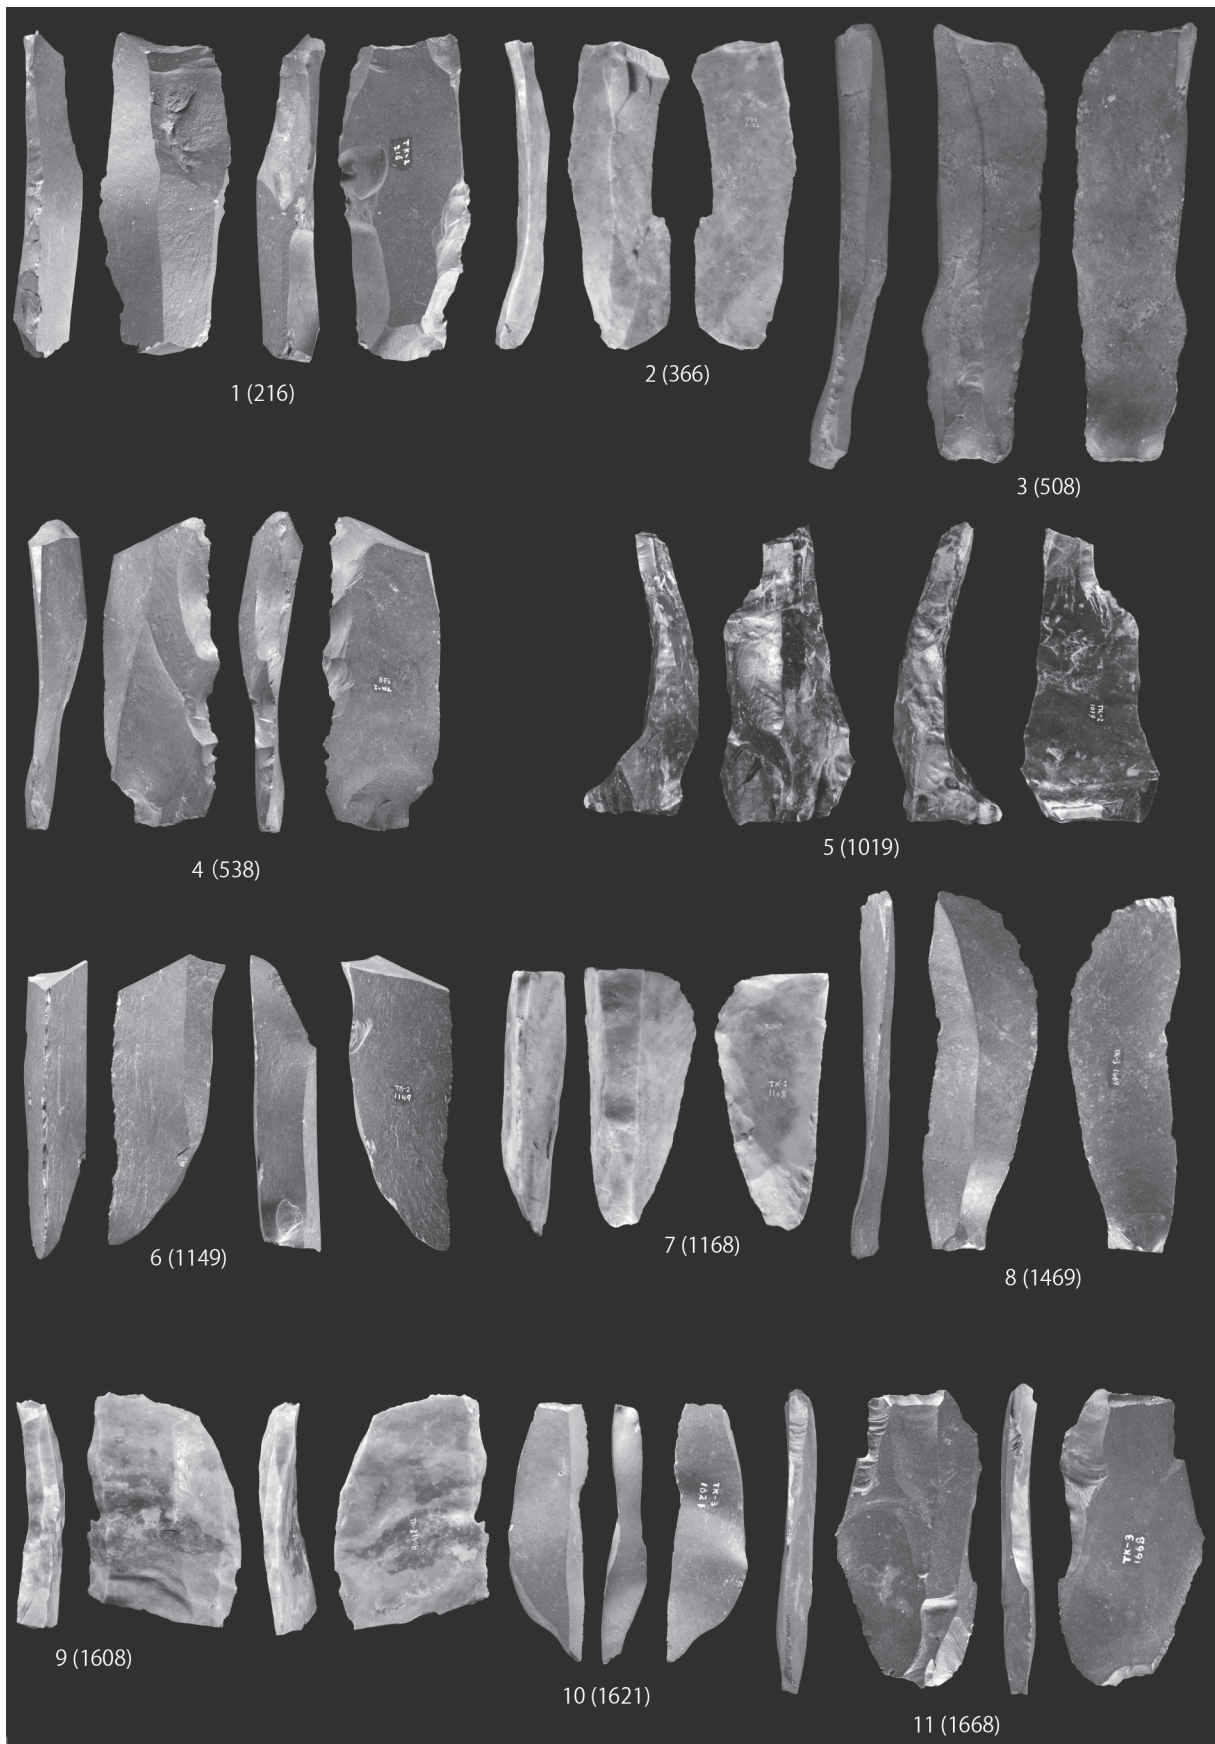

写真図版 11 高倉山遺跡出土彫刻刀形石器

Scale=50%