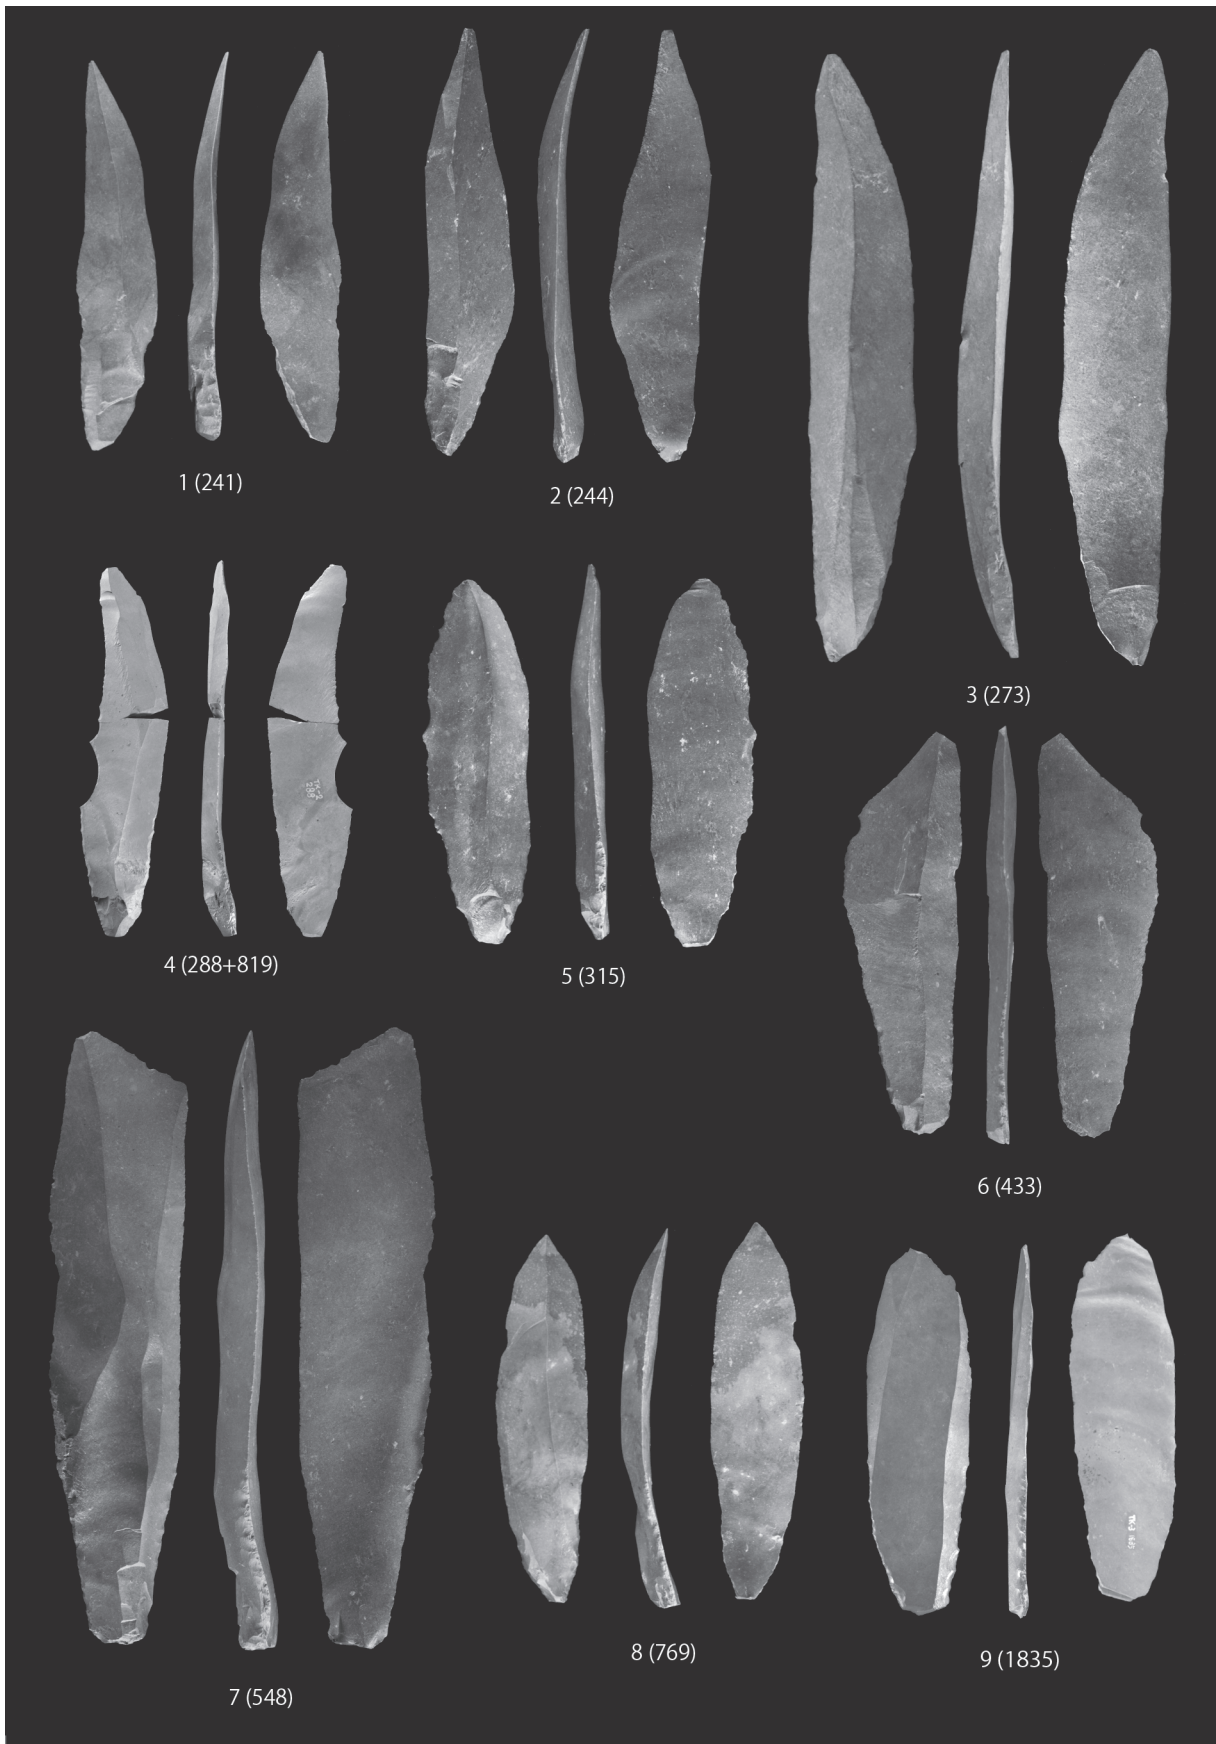

写真図版 Plates

写真図版 1 高倉山遺跡出土ナイフ形石器

Plate 1 Backed knives excavated from the Takakurayama site.

1～6：I類、7～8：II類

Scale=50%

写真図版 2 高倉山遺跡出土ナイフ形石器

Plate 2 Backed knives excavated from the Takakurayama site.

1 ~ 9 : II類

Scale=50%

写真図版 3 高倉山遺跡出土ナイフ形石器

Plate 3 Backed knives excavated from the Takakurayama site.

1 : II類、2 ~ 9 : IIIa類、
10 ~ 15 : IIIb類 Scale=50%

写真図版 4 高倉山遺跡出土ナイフ形石器

Plate 4 Backed knives excavated from the Takakurayama site.

1 ~ 3 : IIIb 類、4 ~ 13 : IV 類
14・15 : V 類 Scale=50%

写真図版 5 高倉山遺跡出土エンド・スクレイパー

Plate 5 End scrapers excavated from the Takakurayama site.

1 ~ 12 : Ia類

Scale=50%

写真図版 6 高倉山遺跡出土エンド・スクレイパー

Plate 6 End scrapers excavated from the Takakurayama site.

1 ~ 12 : Ia類

Scale=50%

写真図版7 高倉山遺跡出土エンド・スクレイパー

Plate 7 End scrapers excavated from the Takakurayama site.

1 ~ 10 : Ia類、11・12 : Ib類

Scale=50%

写真図版 8 高倉山遺跡出土エンド・スクレイパー

Plate 8 End scrapers excavated from the Takakurayama site.