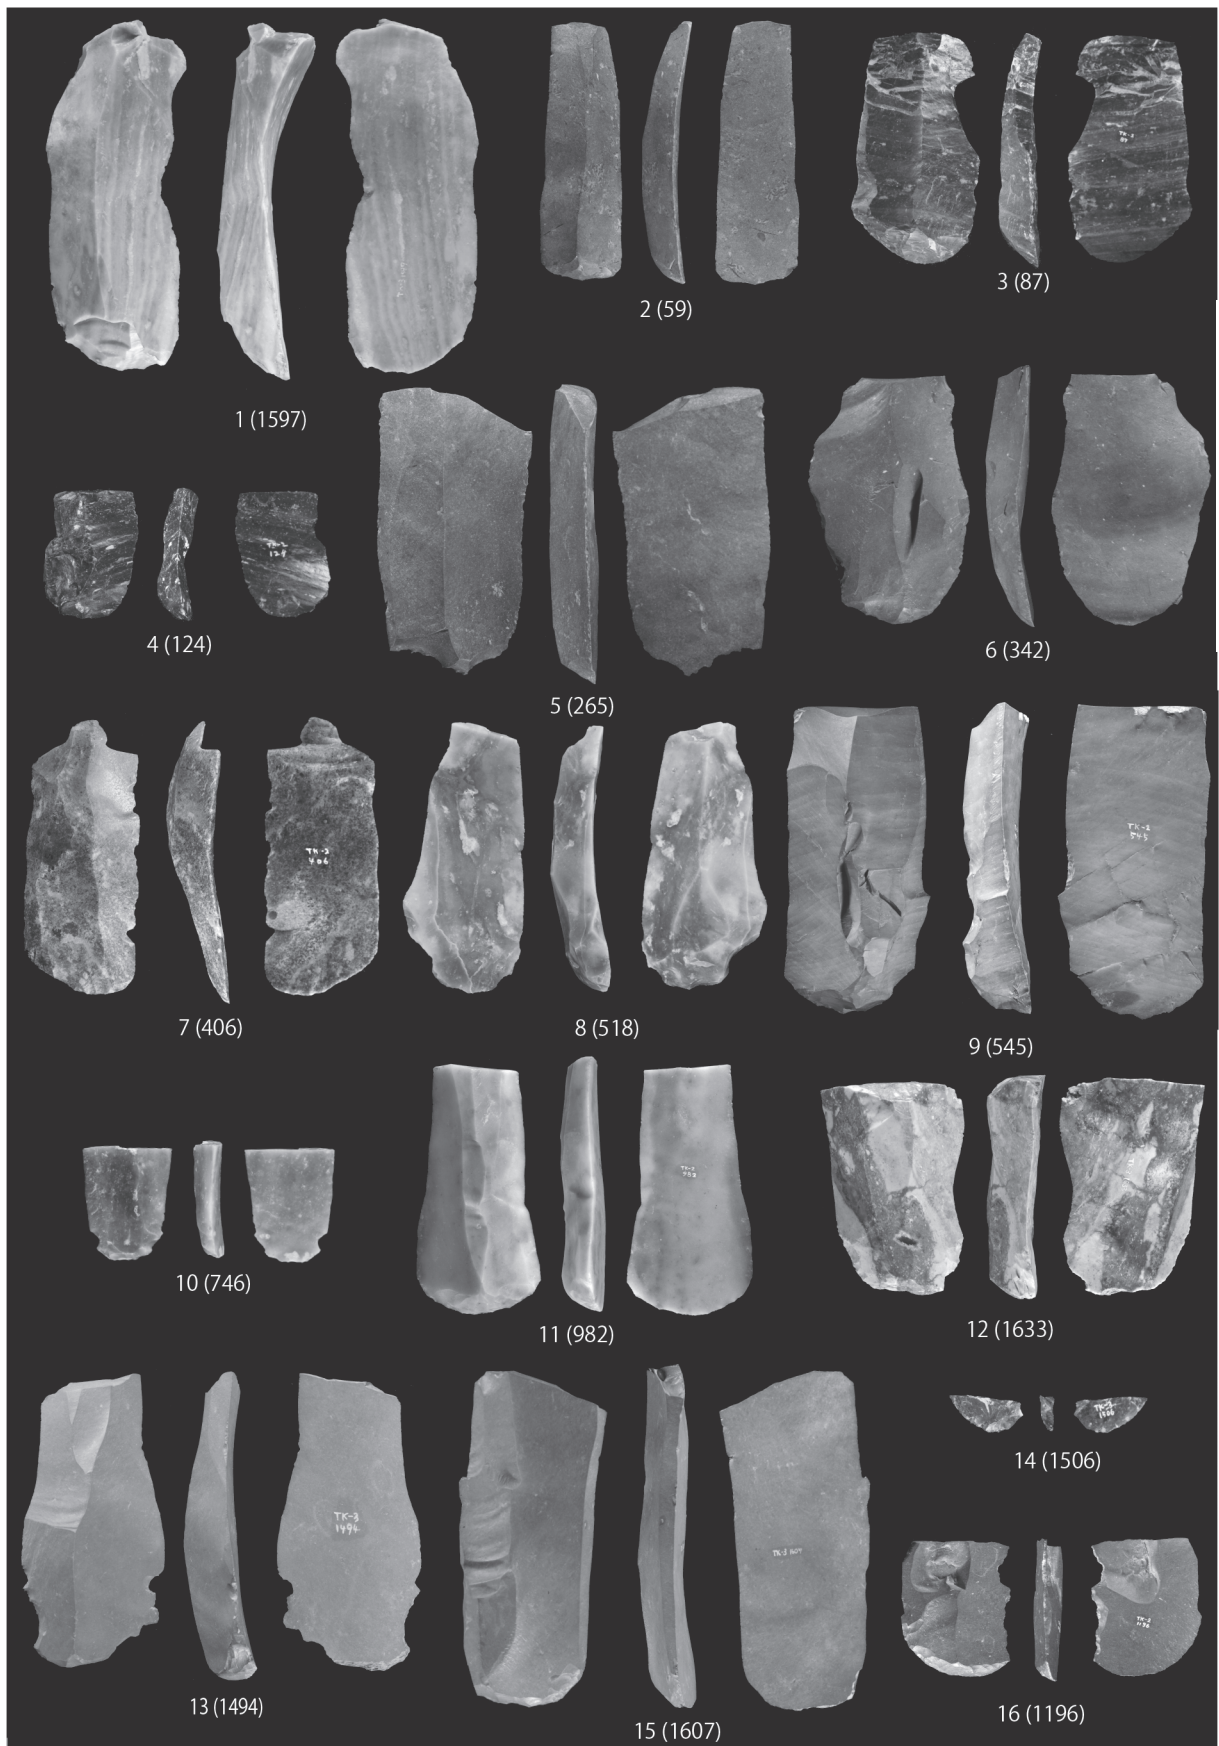

写真図版 9 高倉山遺跡出土エンド・スクレイパー

Plate 9 End scrapers excavated from the Takakurayama site.

1 ~ 2 : II類、3 ~ 16 : III類

Scale=50%