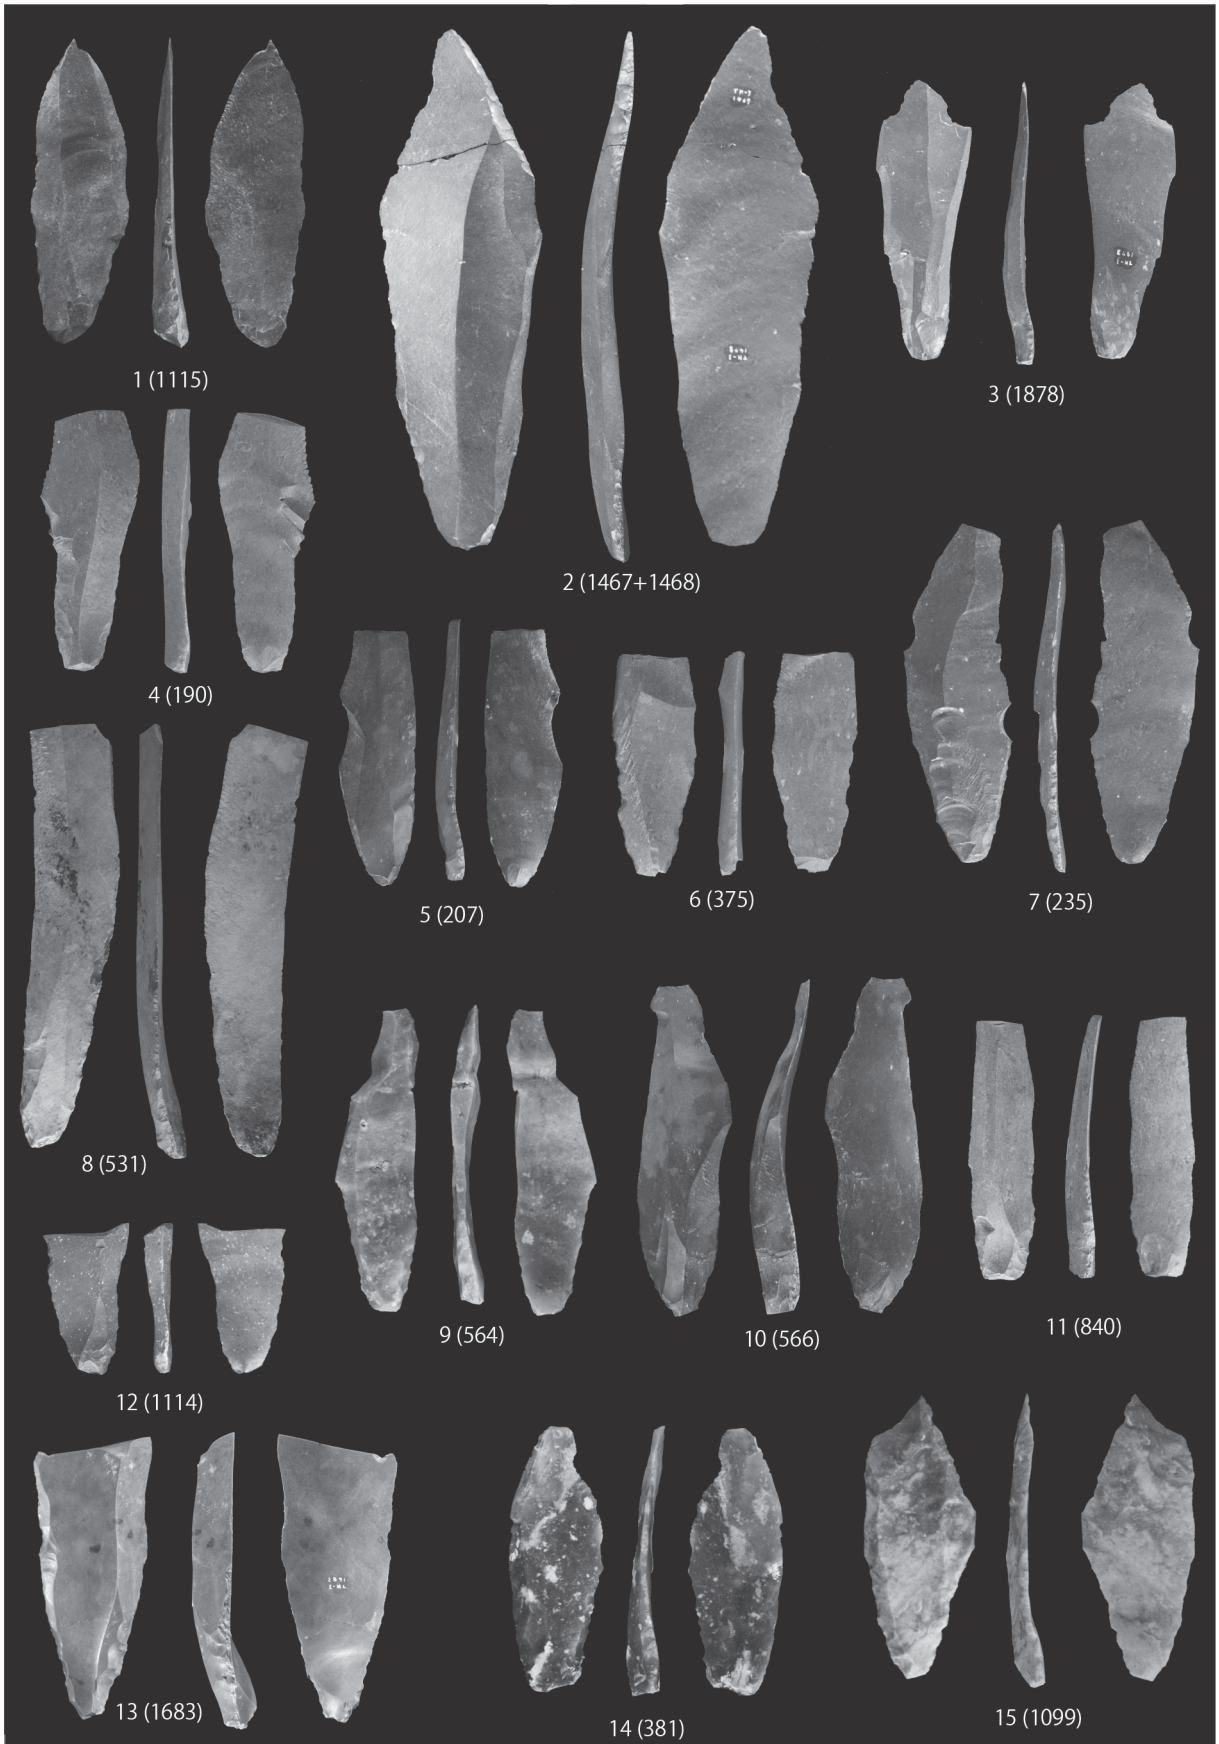

写真図版 Plates

写真図版 1 高倉山遺跡出土ナイフ形石器

Plate 1 Backed knives excavated from the Takakurayama site.

1～6：I類、7～8：II類

Scale=50%

写真図版 2 高倉山遺跡出土ナイフ形石器

Plate 2 Backed knives excavated from the Takakurayama site.

1 ~ 9 : II類

Scale=50%

写真図版 3 高倉山遺跡出土ナイフ形石器

Plate 3 Backed knives excavated from the Takakurayama site.

1 : II類、2 ~ 9 : IIIa類、
10 ~ 15 : IIIb類 Scale=50%

写真図版 4 高倉山遺跡出土ナイフ形石器

Plate 4 Backed knives excavated from the Takakurayama site.

1 ~ 3 : IIIb 類、4 ~ 13 : IV 類
14・15 : V 類 Scale=50%

写真図版 5 高倉山遺跡出土エンド・スクレイパー

Plate 5 End scrapers excavated from the Takakurayama site.

1 ~ 12 : Ia類

Scale=50%

写真図版 6 高倉山遺跡出土エンド・スクレイパー

Plate 6 End scrapers excavated from the Takakurayama site.

1 ~ 12 : Ia類

Scale=50%

写真図版7 高倉山遺跡出土エンド・スクレイパー

Plate 7 End scrapers excavated from the Takakurayama site.

1 ~ 10 : Ia類、11・12 : Ib類

Scale=50%

写真図版 8 高倉山遺跡出土エンド・スクレイパー

Plate 8 End scrapers excavated from the Takakurayama site.