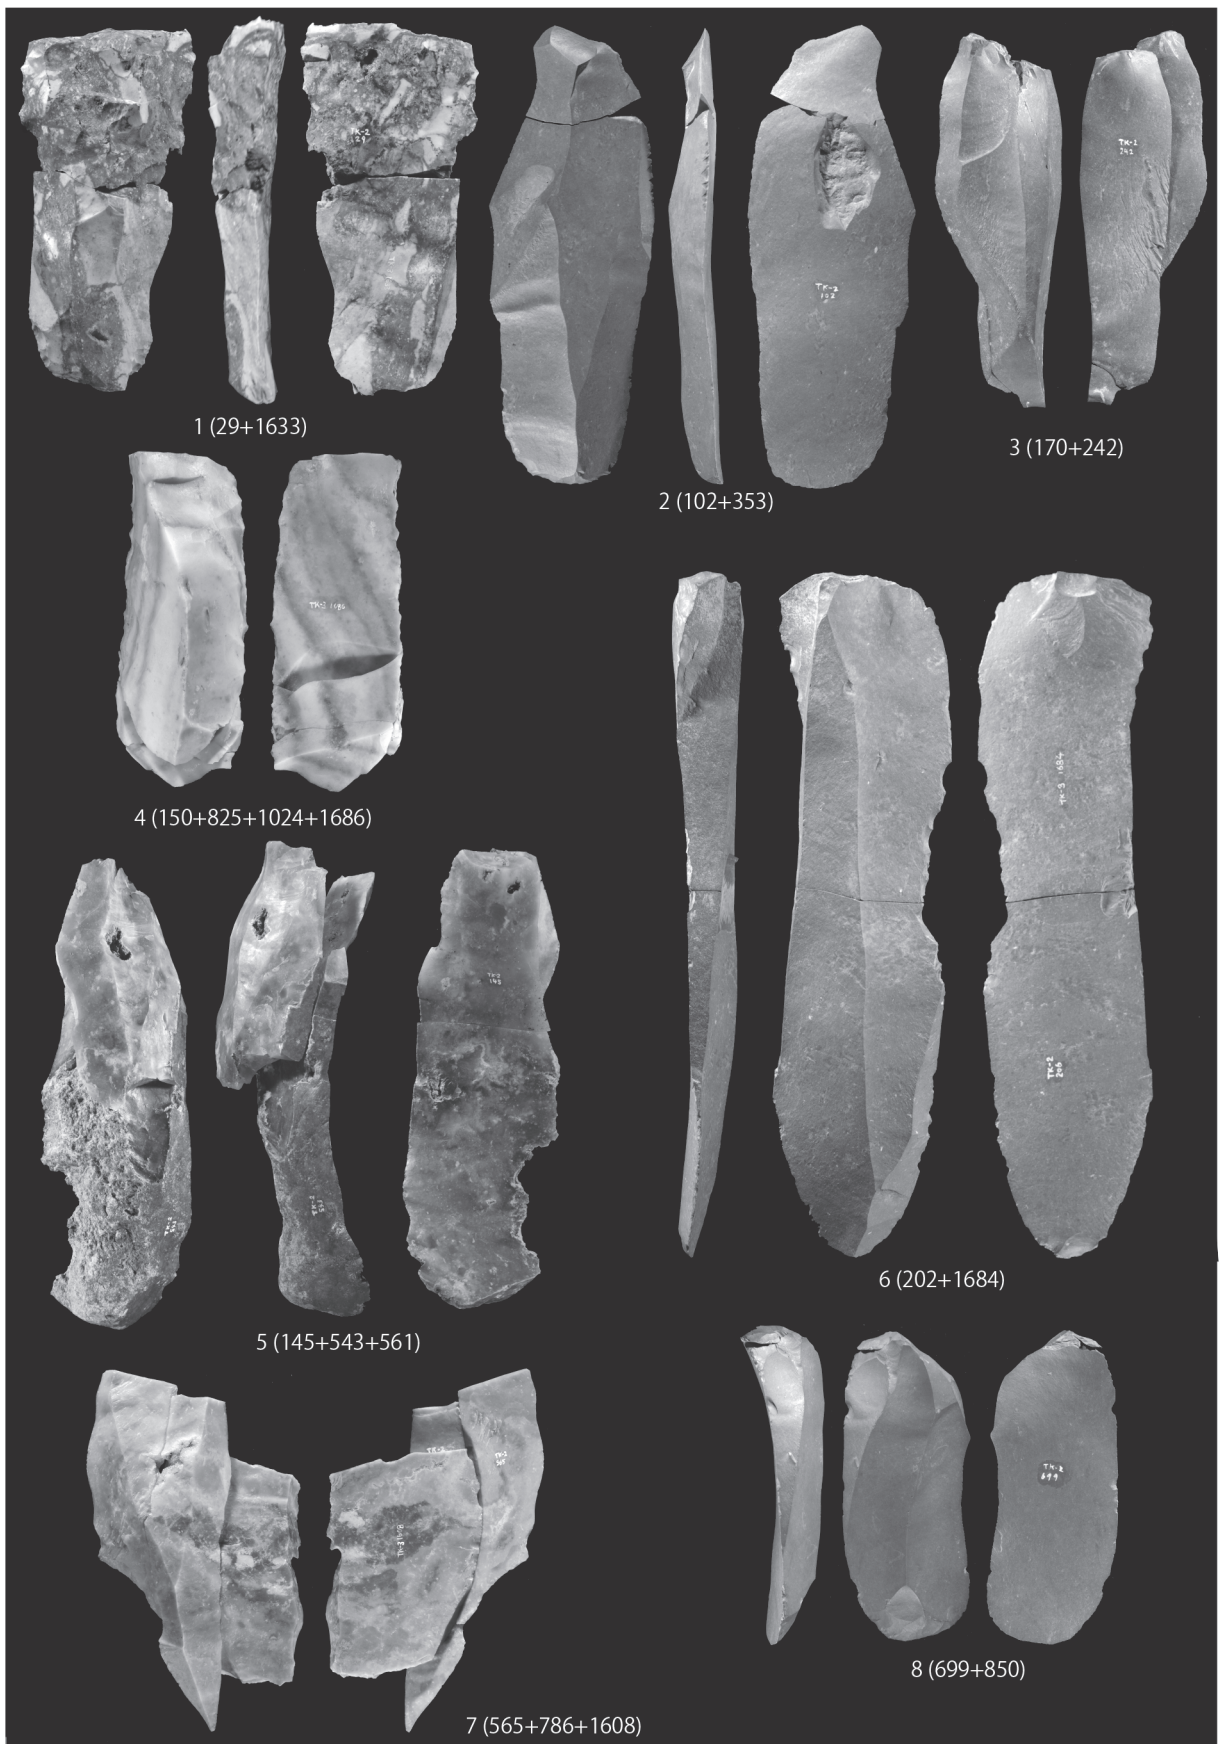

Plate 15 Blades excavated from the Takakurayama site.

写真図版 16 高倉山遺跡出土接合資料

Scale=50%