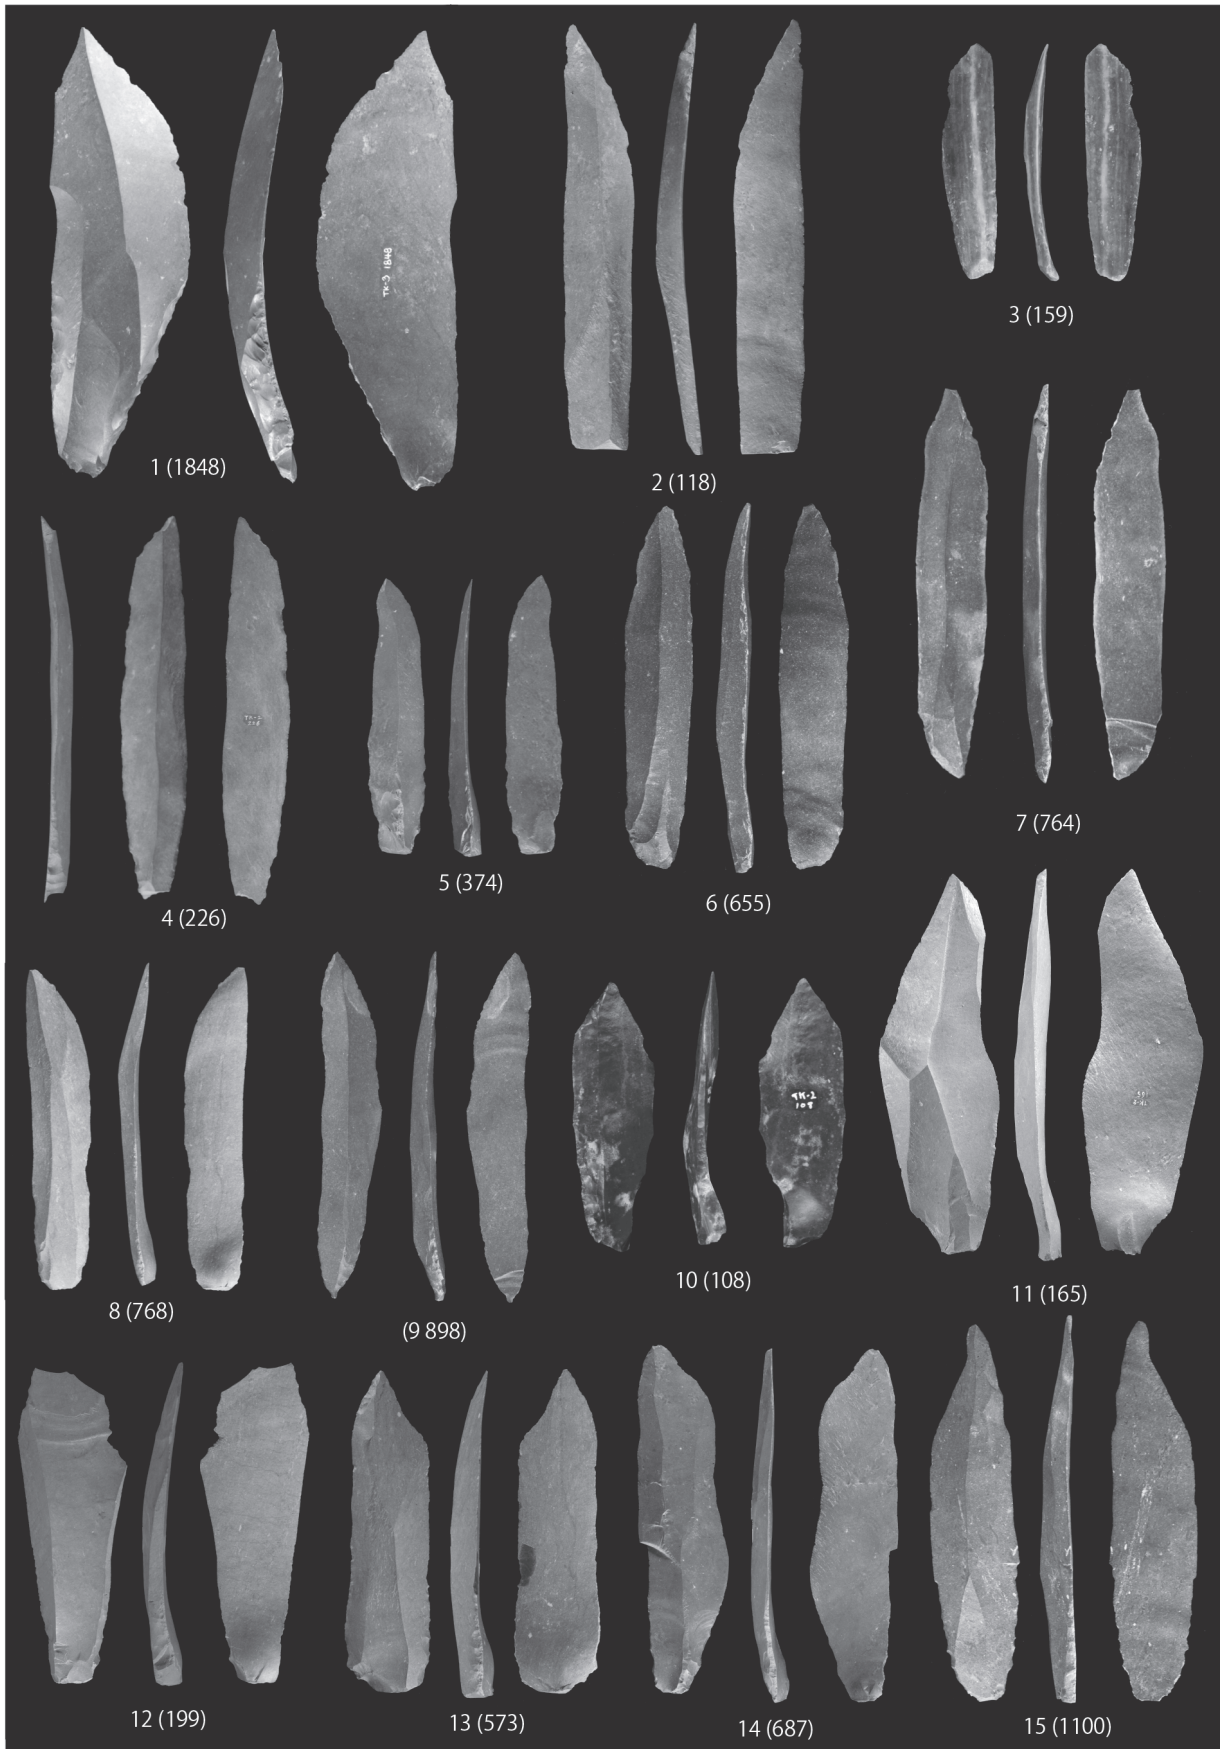

写真図版 Plates

写真図版 1 高倉山遺跡出土ナイフ形石器

Plate 1 Backed knives excavated from the Takakurayama site.

1～6：I類、7～8：II類

Scale=50%

写真図版 2 高倉山遺跡出土ナイフ形石器

Plate 2 Backed knives excavated from the Takakurayama site.

1 ~ 9 : II類

Scale=50%

写真図版 3 高倉山遺跡出土ナイフ形石器

Plate 3 Backed knives excavated from the Takakurayama site.

1 : II類、2 ~ 9 : IIIa類、
10 ~ 15 : IIIb類 Scale=50%

写真図版 4 高倉山遺跡出土ナイフ形石器

Plate 4 Backed knives excavated from the Takakurayama site.

1 ~ 3 : IIIb 類、4 ~ 13 : IV 類
14・15 : V 類 Scale=50%

写真図版 5 高倉山遺跡出土エンド・スクレイパー

Plate 5 End scrapers excavated from the Takakurayama site.

1 ~ 12 : Ia類

Scale=50%

写真図版 6 高倉山遺跡出土エンド・スクレイパー

Plate 6 End scrapers excavated from the Takakurayama site.

1 ~ 12 : Ia類

Scale=50%

写真図版7 高倉山遺跡出土エンド・スクレイパー

Plate 7 End scrapers excavated from the Takakurayama site.

1 ~ 10 : Ia類、11・12 : Ib類

Scale=50%

写真図版 8 高倉山遺跡出土エンド・スクレイパー

Plate 8 End scrapers excavated from the Takakurayama site.