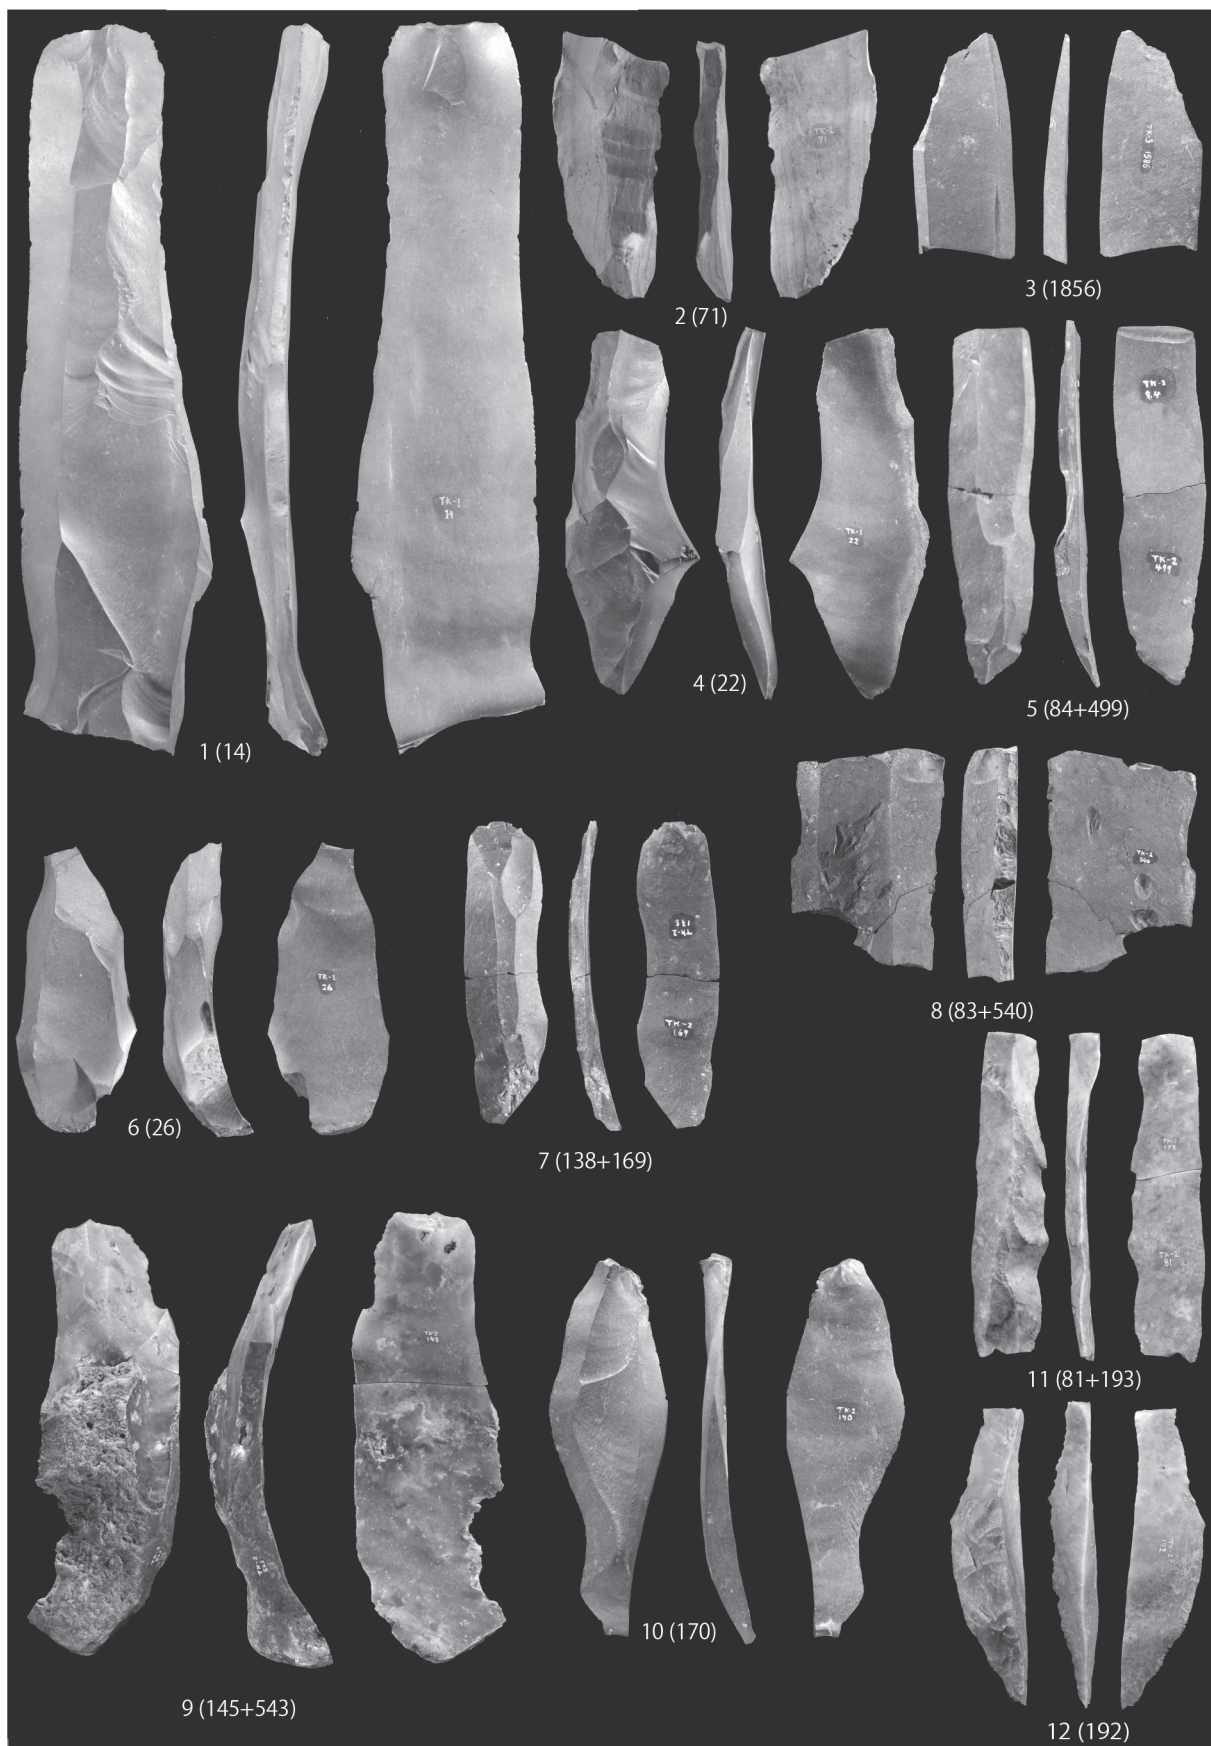

1 : III類、2 ~ 13 : IV類

Scale=50%

写真図版 11 高倉山遺跡出土彫刻刀形石器

Scale=50%

Plate 11 Burins excavated from the Takakurayama site.

写真図版 12 高倉山遺跡出土彫刻刀形石器、彫刻刀スポール、舟底状石器、裏面搔器、ハンマー
 Plate 12 Stone tools excavated from the Takakurayama site.