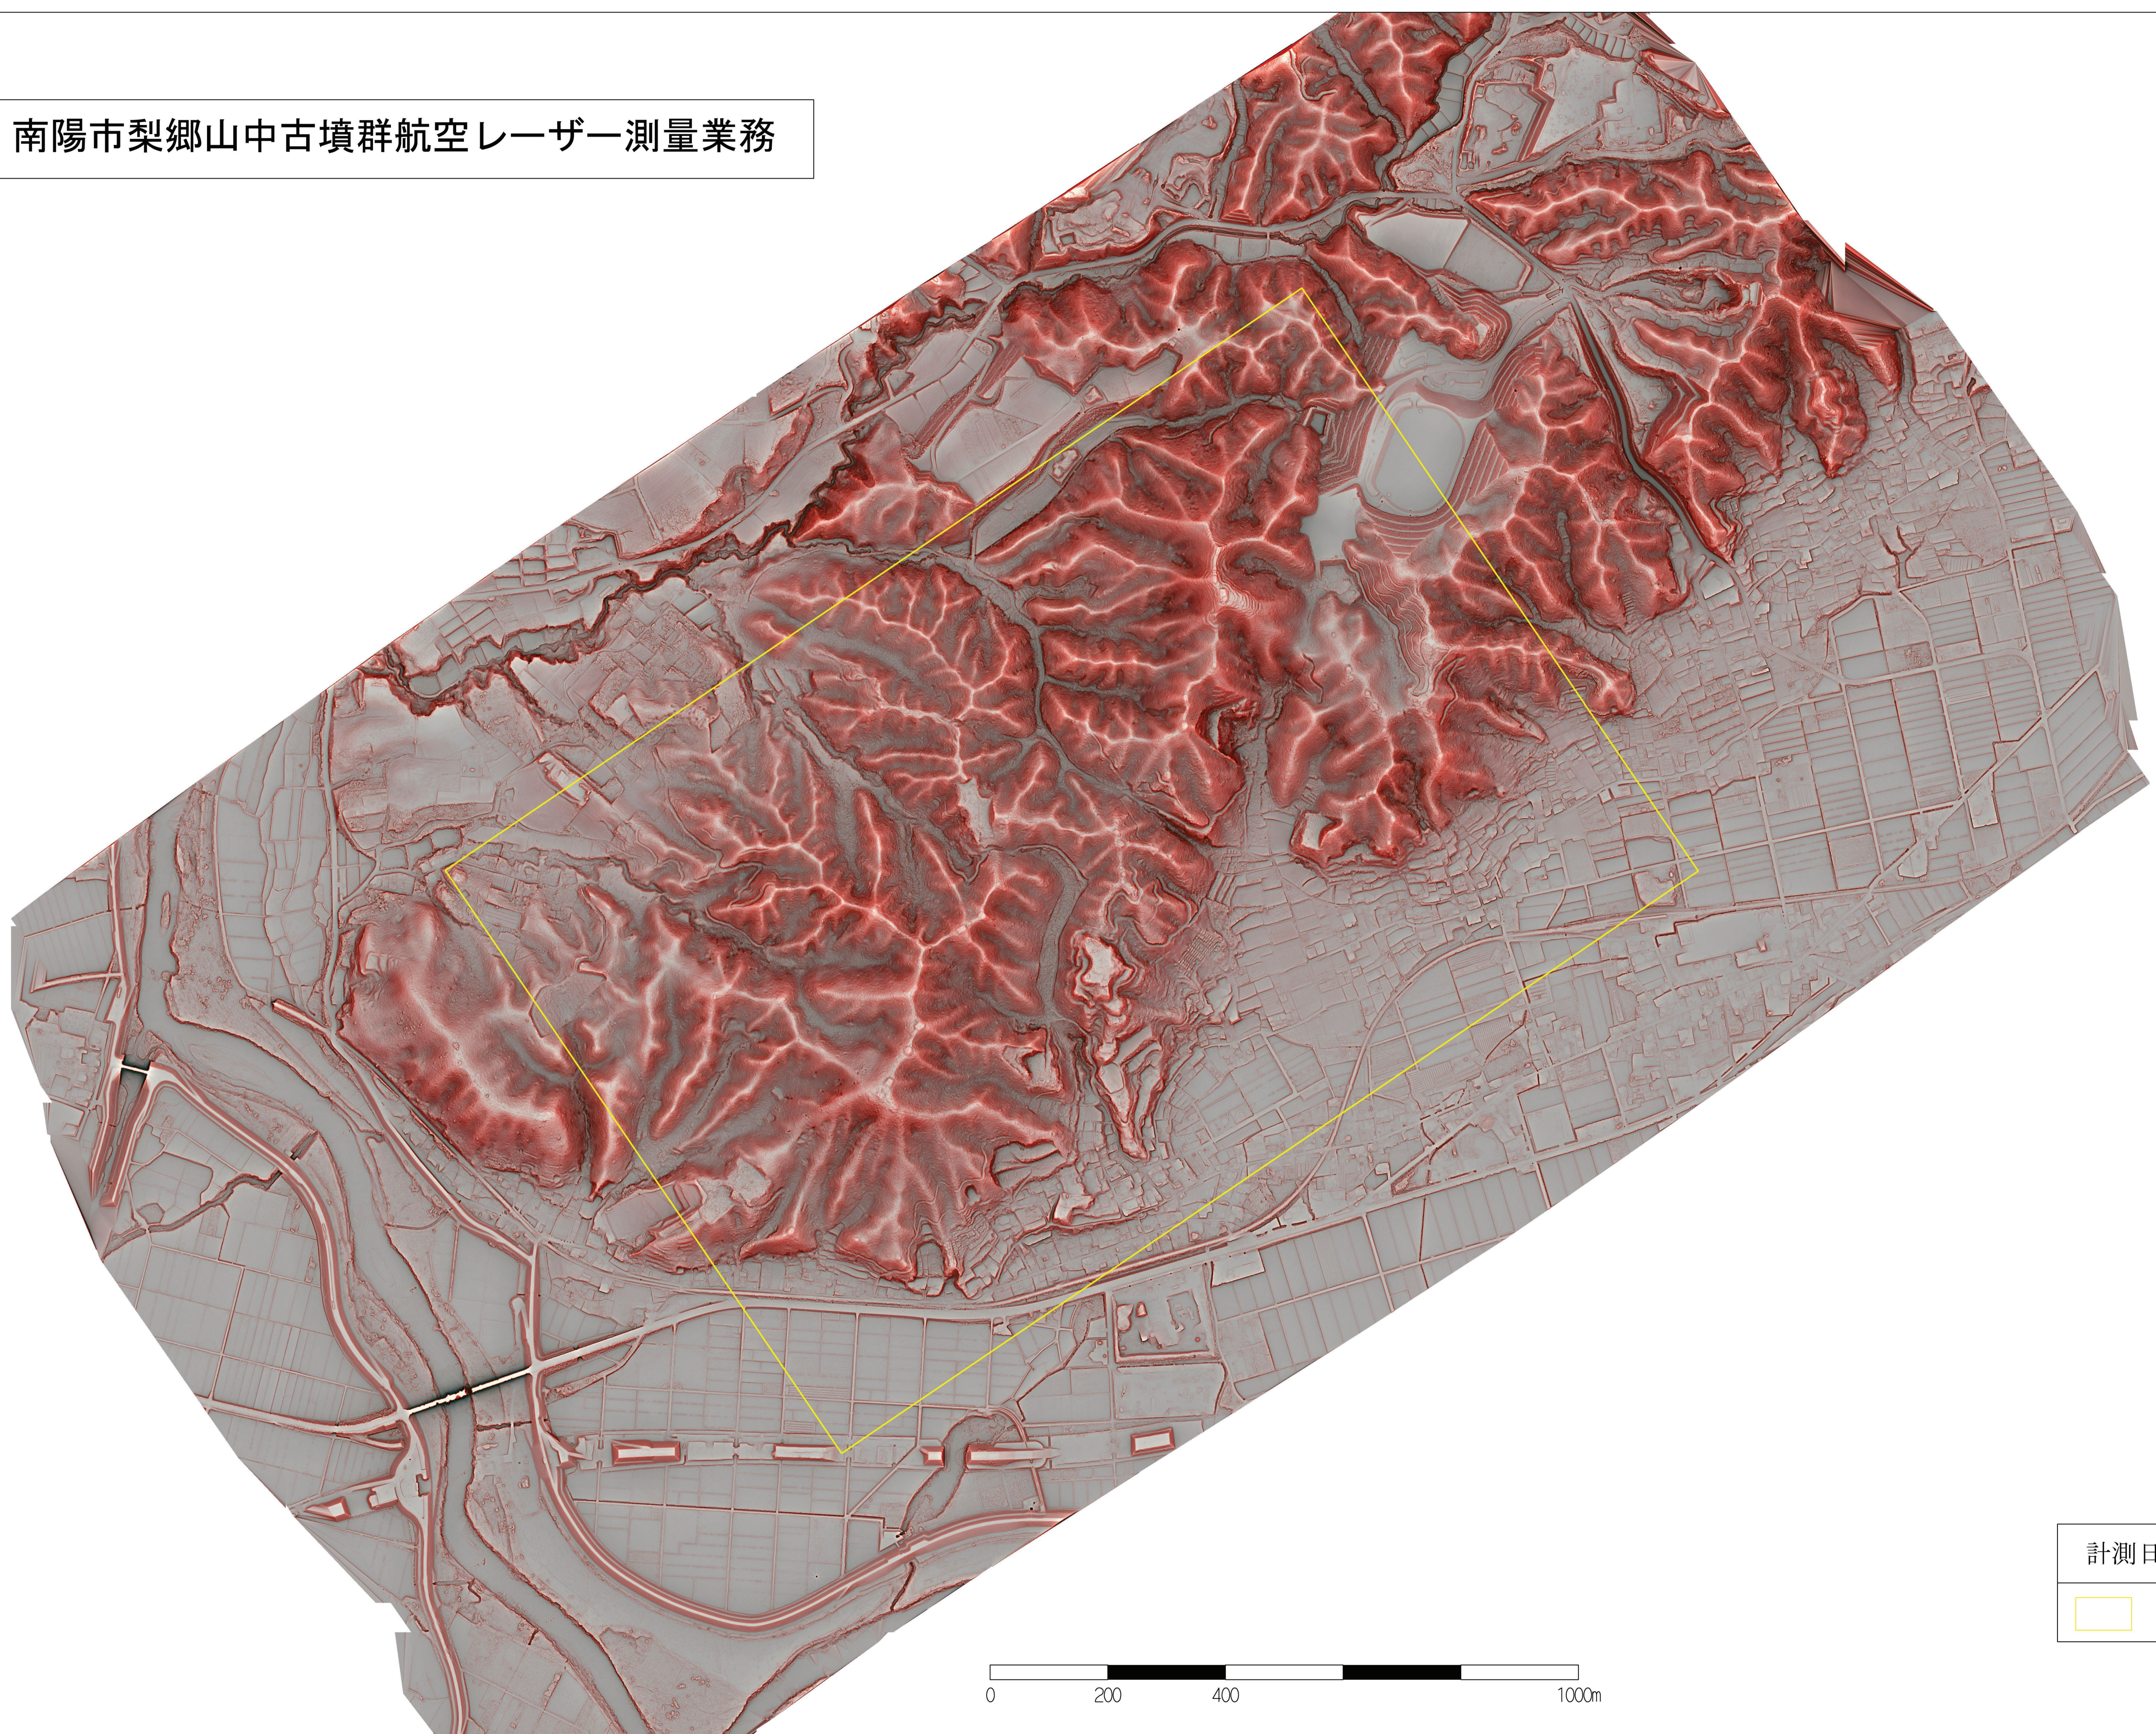

南陽市梨郷山中古墳群航空レーザー測量業務

計測日2018年11月4日

 作業範囲